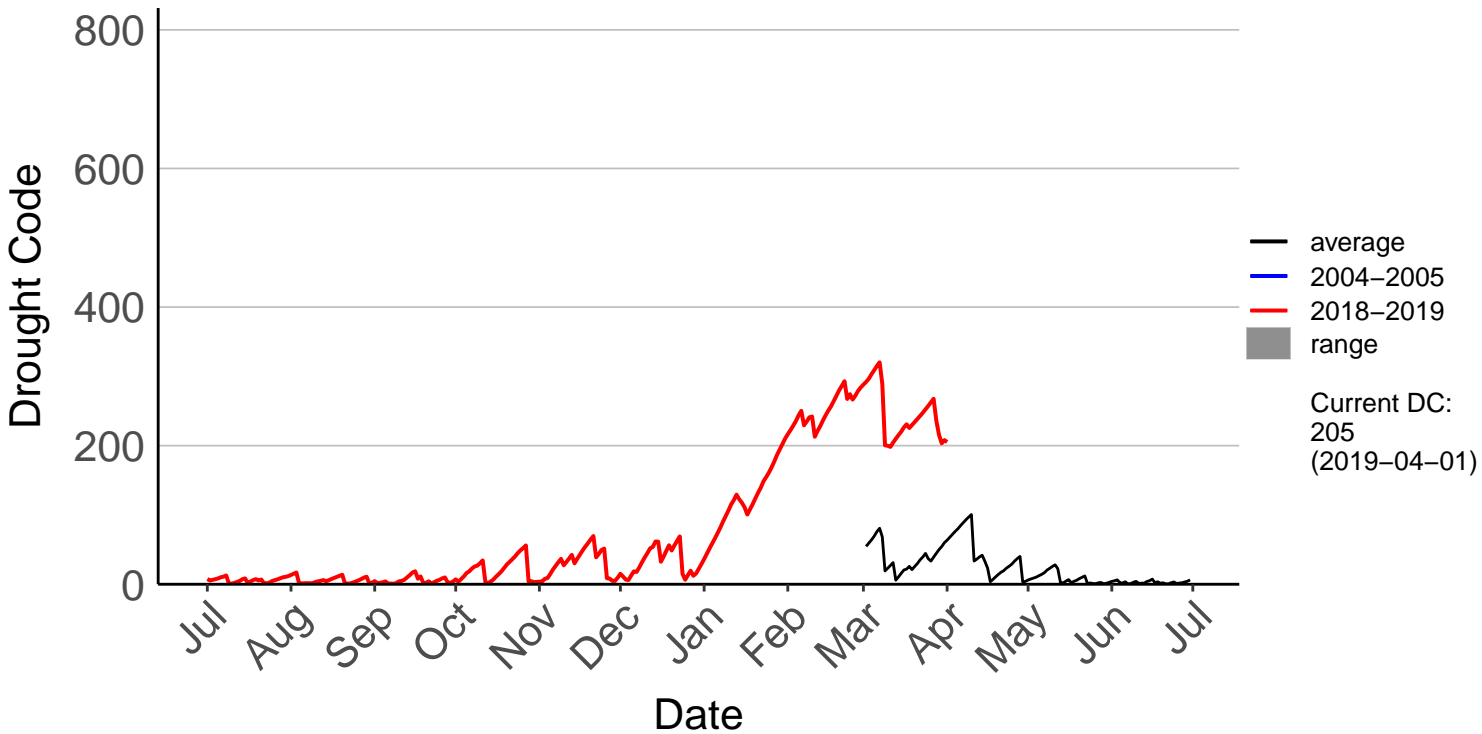

Fernside Raws

Gisborne Raws

Gisborne SYNOP

Hicks Bay SYNOP

Matawai Raws

Poroporo Raws

Pouawa Raws

Raparapaririki Raws