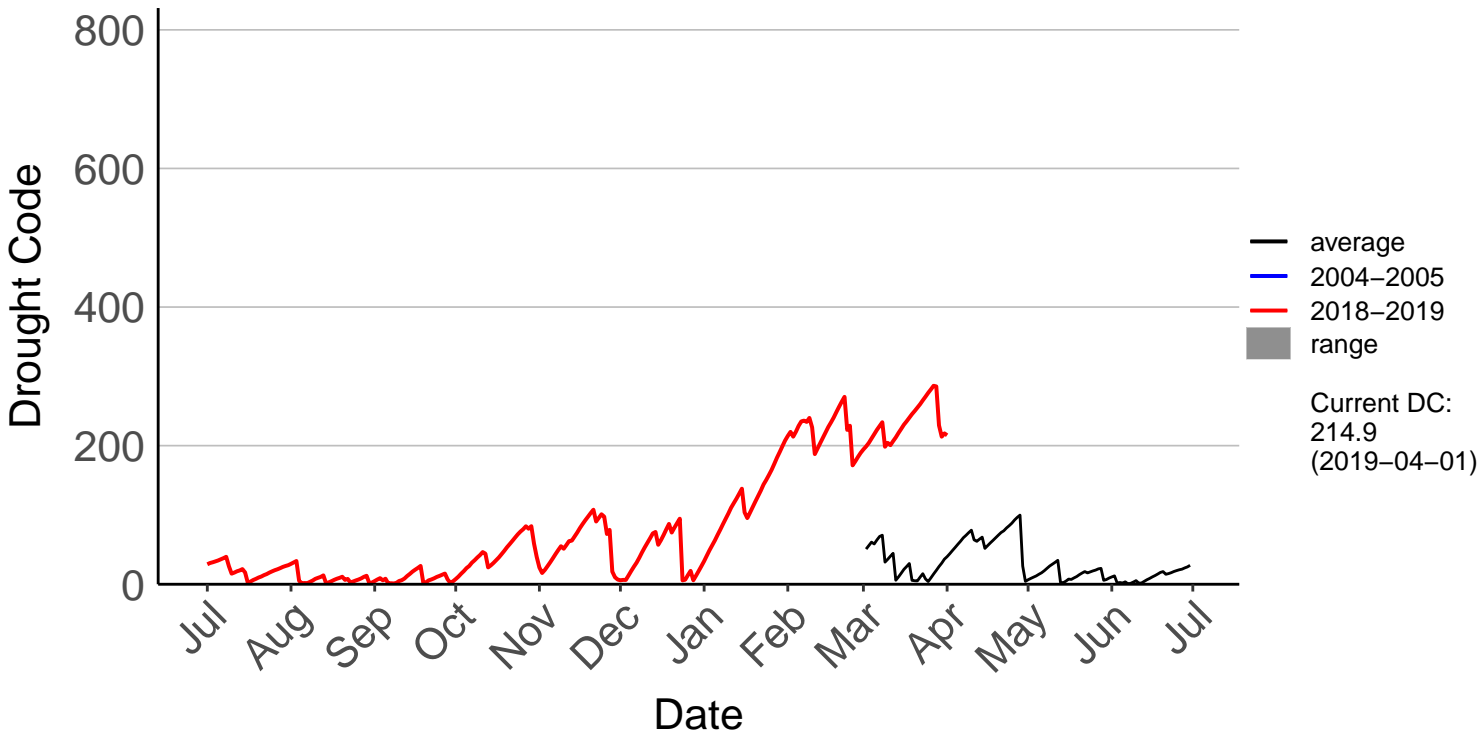

Fernside Raws

Gisborne Raws

Gisborne SYNOP

Hicks Bay SYNOP

Matawai Raws

Poroporo Raws

Pouawa Raws

Raparapaririki Raws