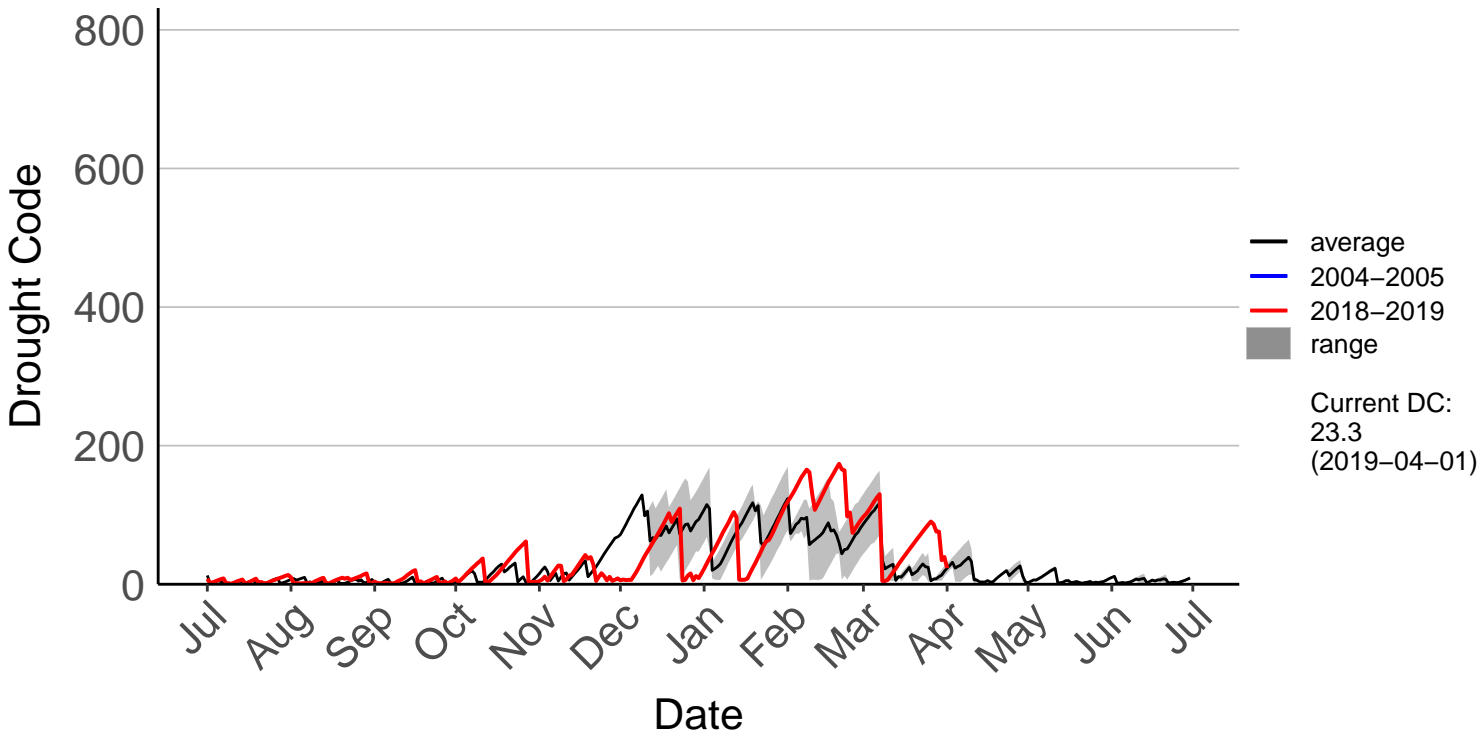

Fernside Raws

Gisborne Raws

Gisborne SYNOP

Hicks Bay SYNOP

Matawai Raws

Poroporo Raws

Pouawa Raws

Raparapaririki Raws