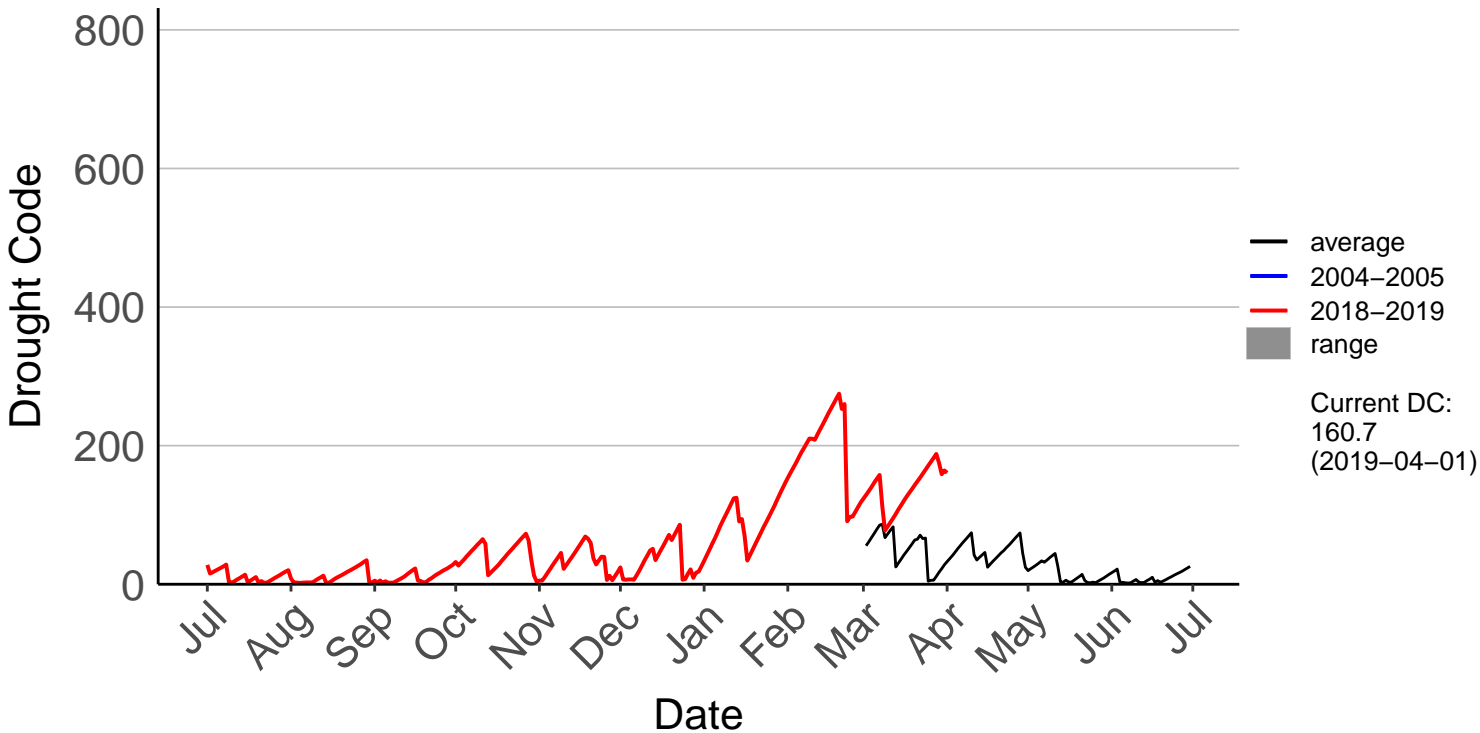

Wharekahika Raws