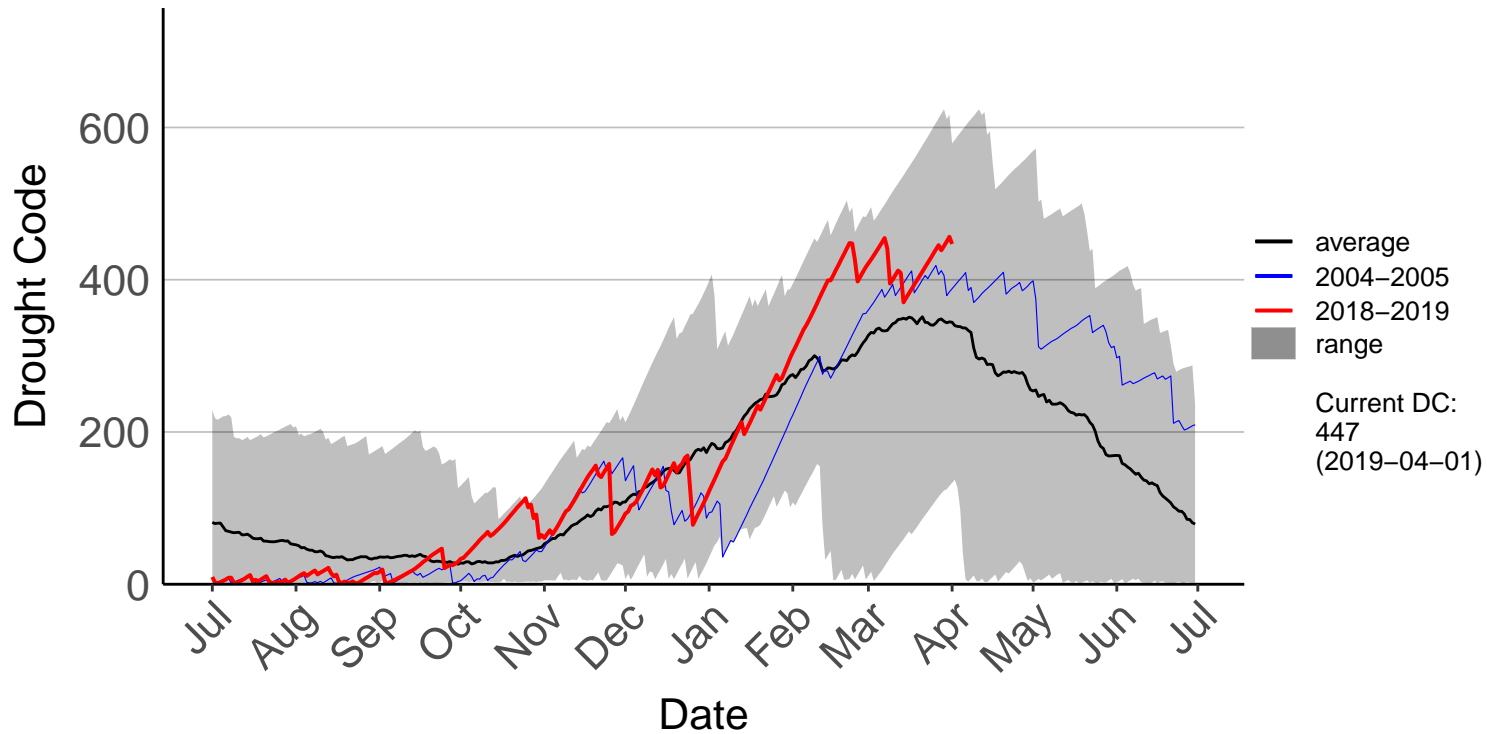

Levin Aws

Matarawa Raws

National Park Raws

Ngahere Park Raws

Ngamatea Raws

Pahiatua Ews

Palmerston North SYNOP

Paradise Valley Raws