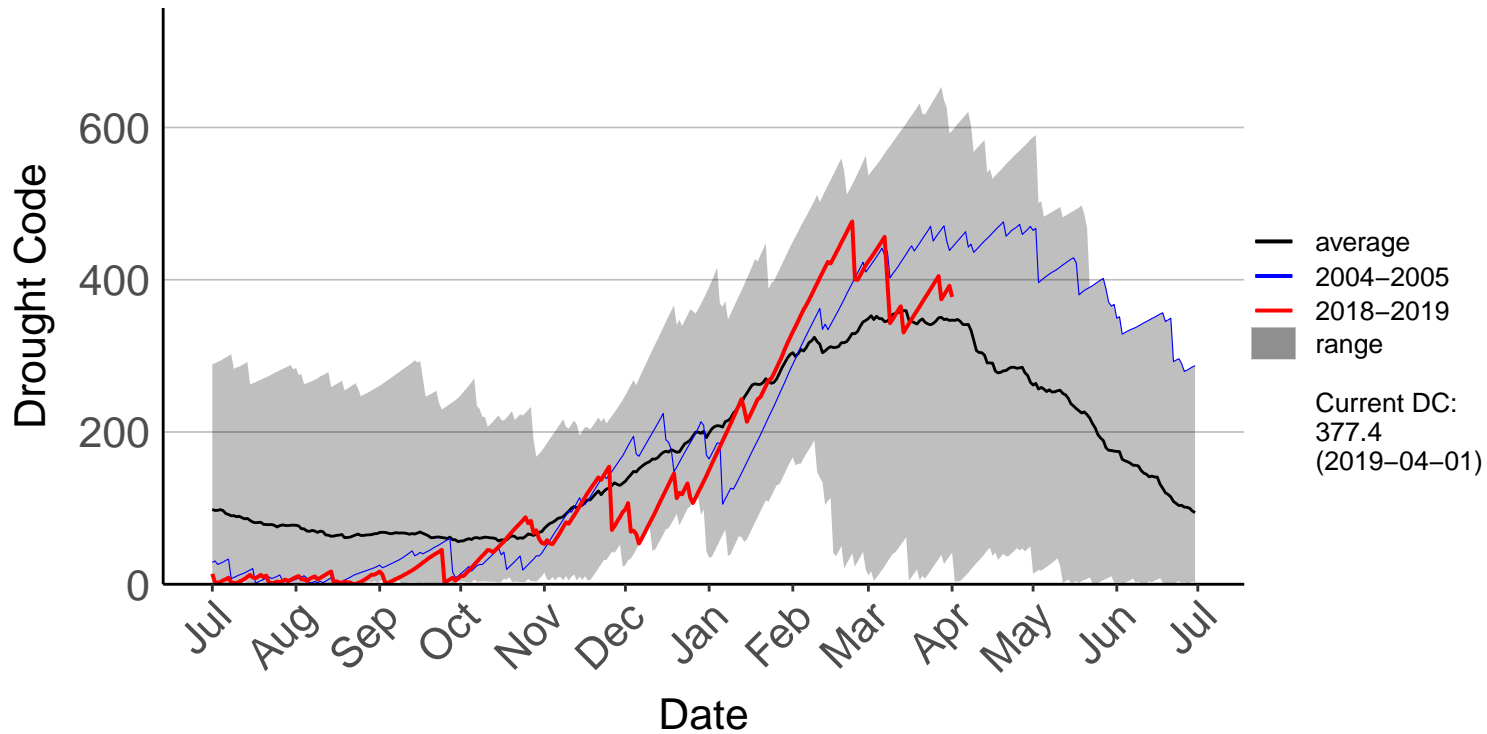

Raumai Raws