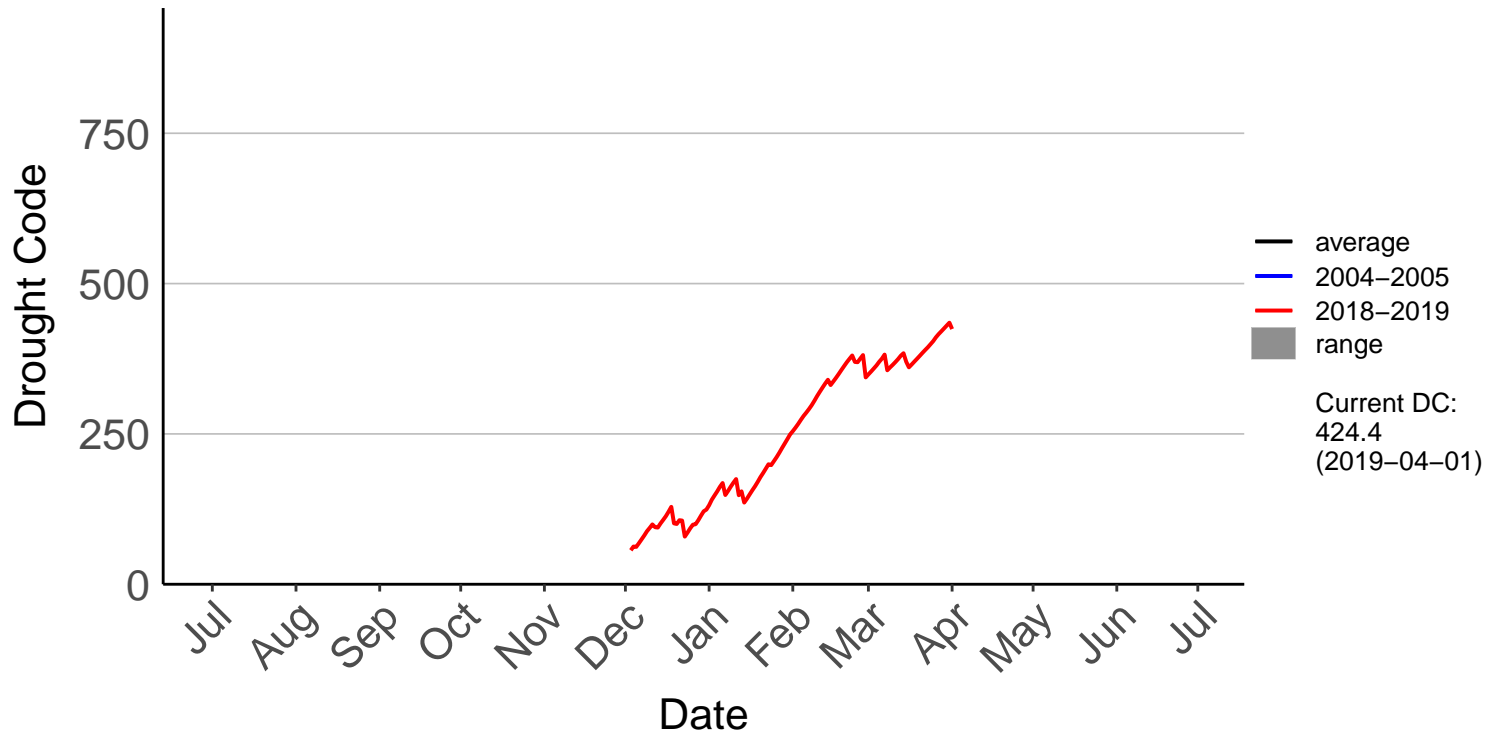

Waimate Coastal Raws