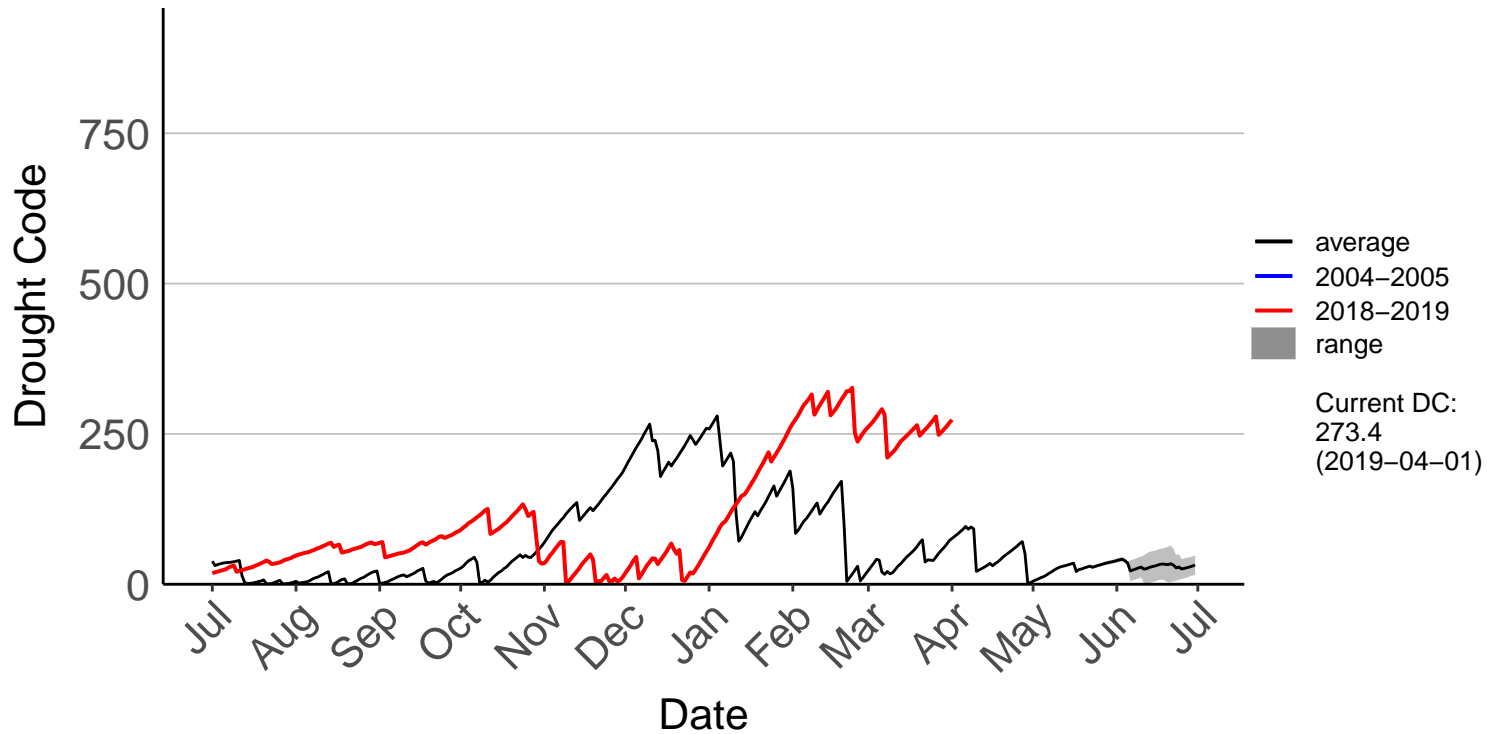

Ashburton Plains 2 Raws