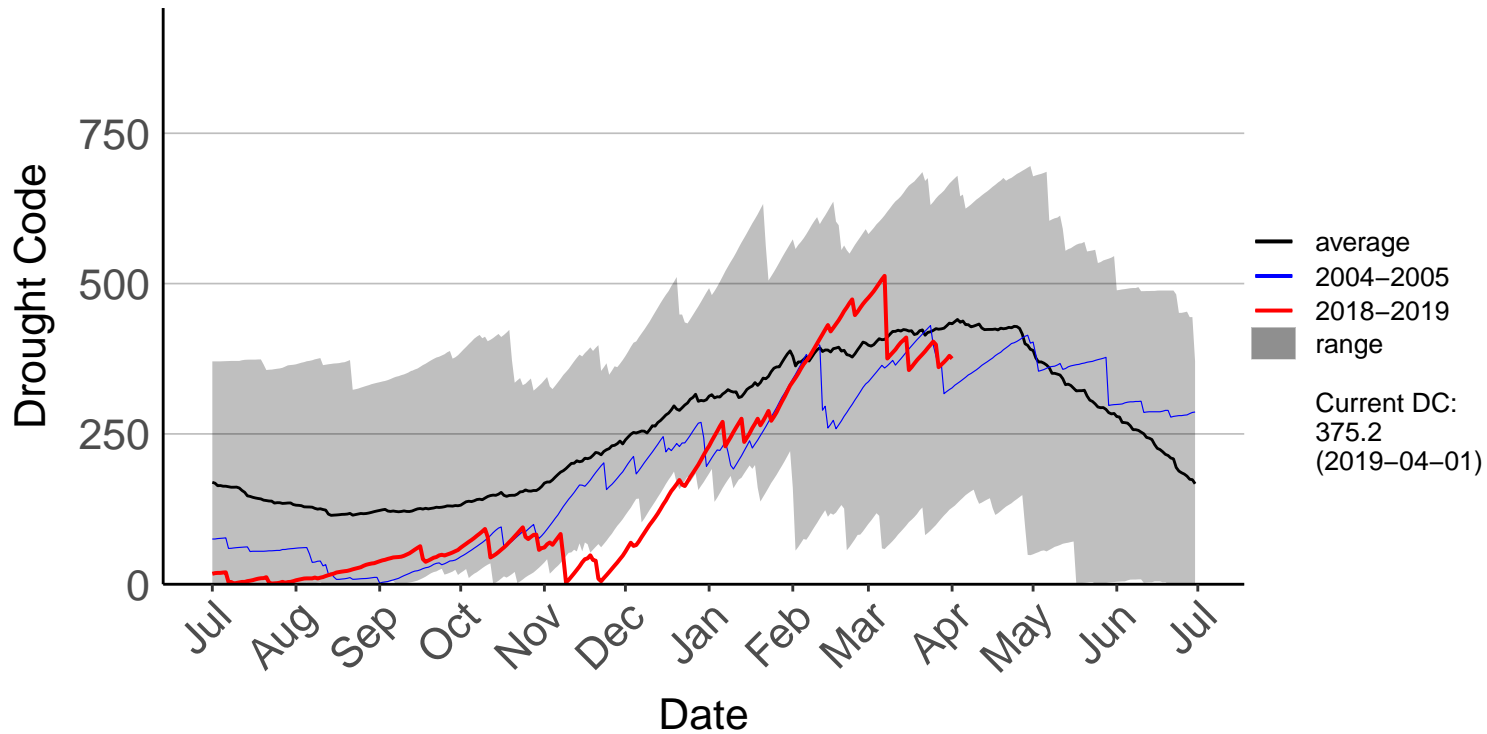

Pukaki Aero Raws