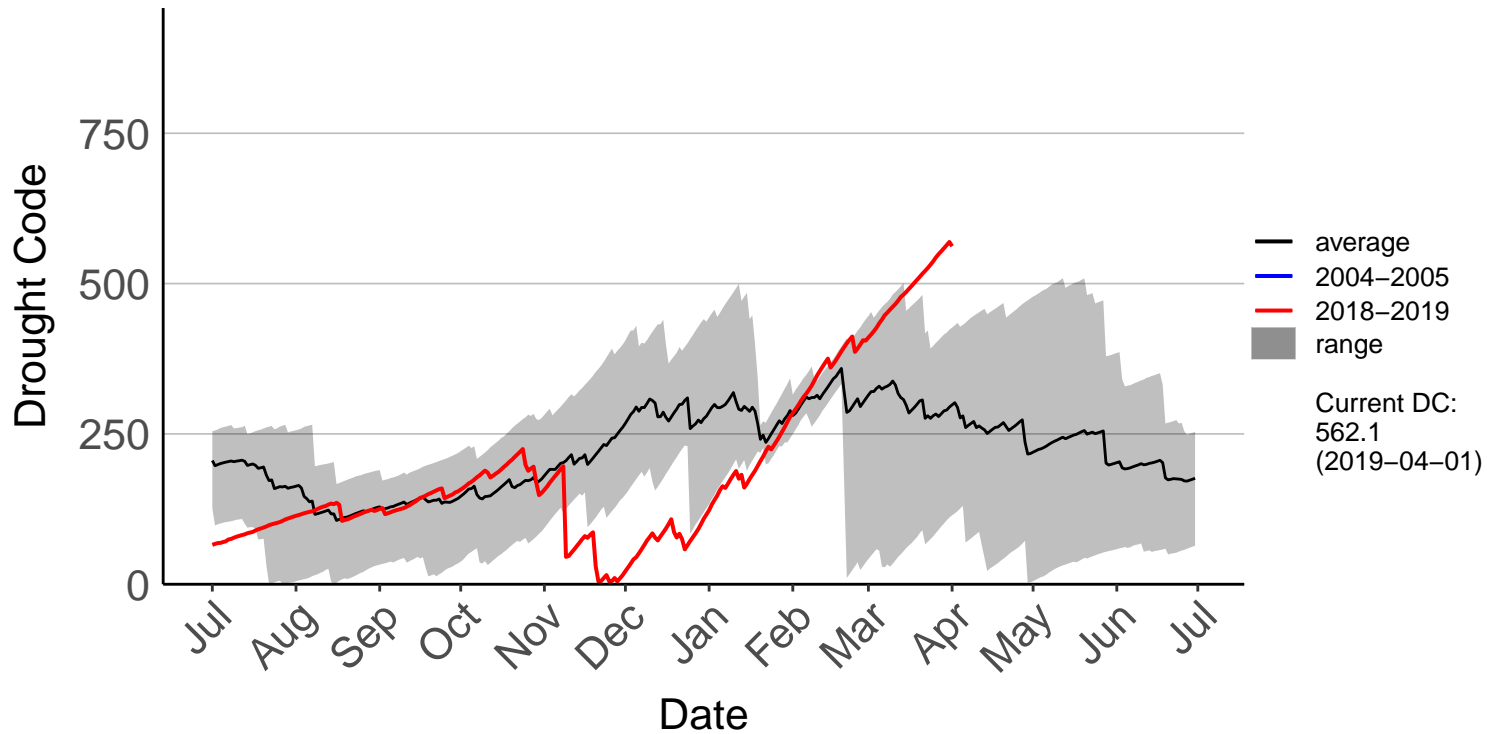

Timaru Coastal Raws