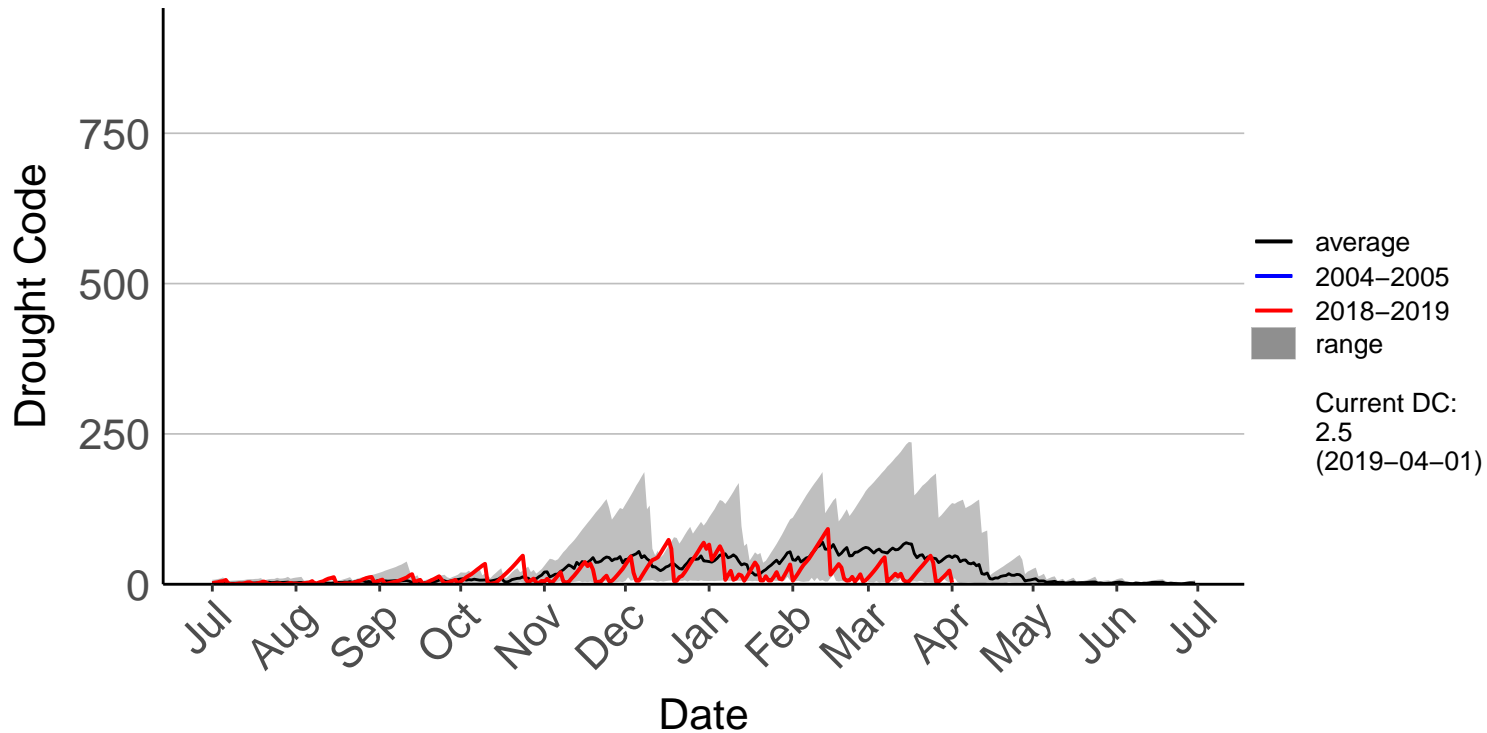

Mount Cook Ews