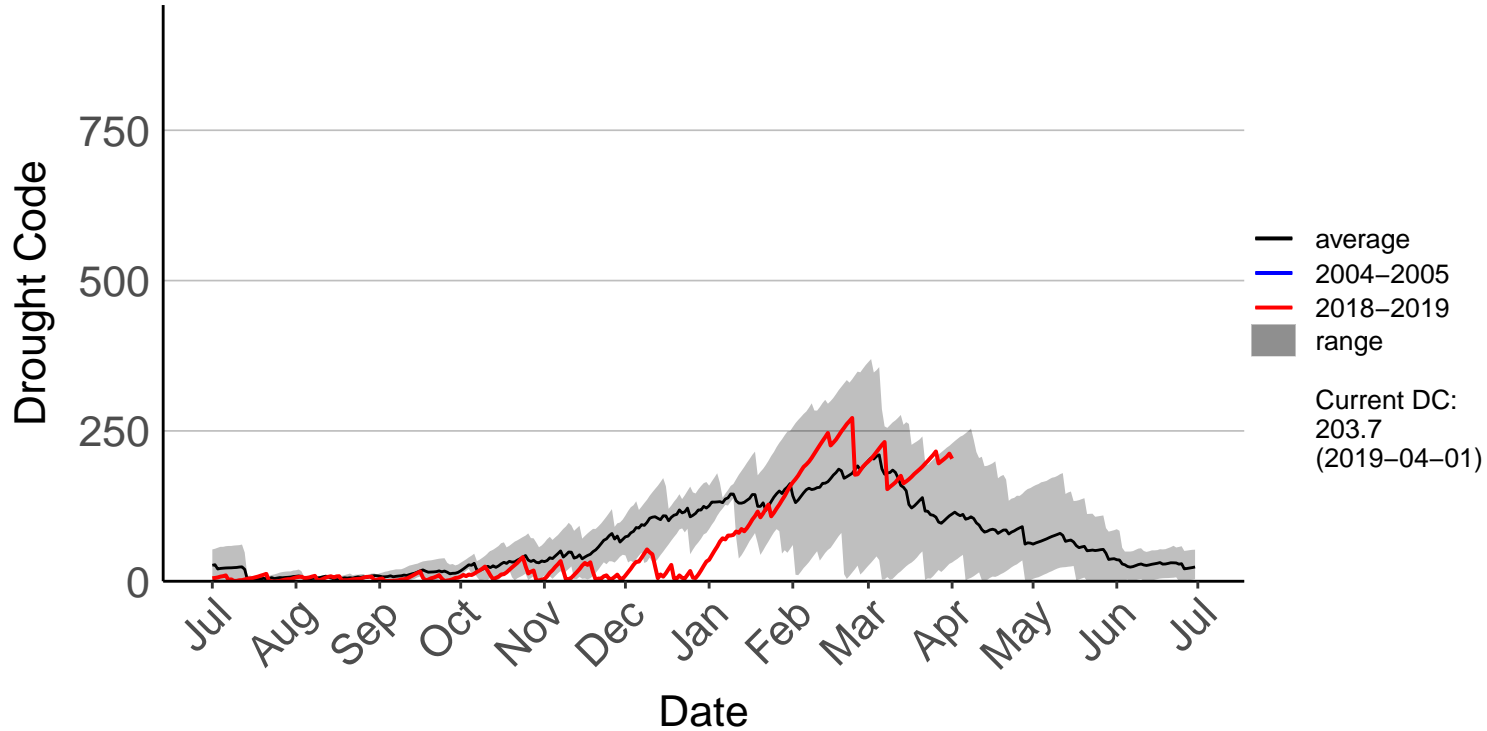

Clayton Raws