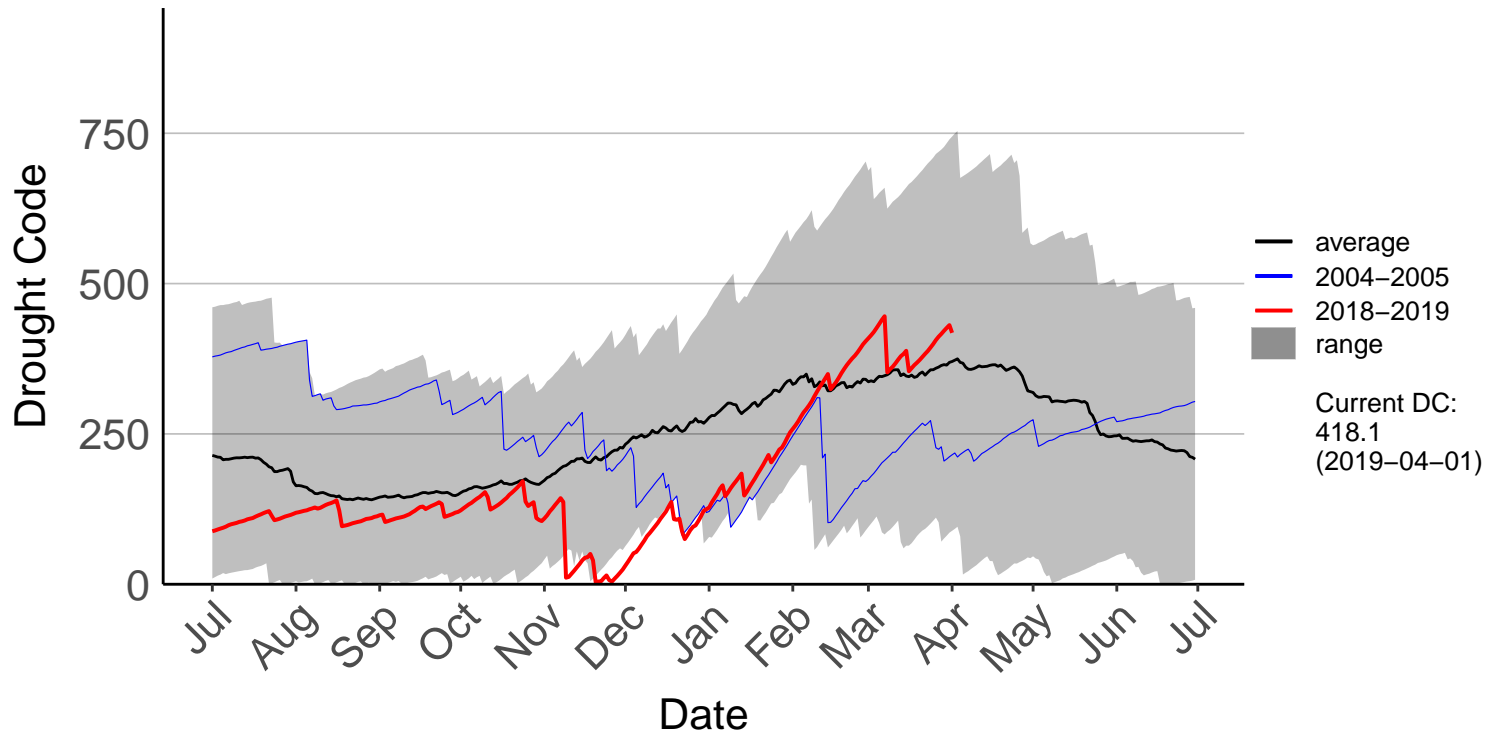

Waihaorunga Raws