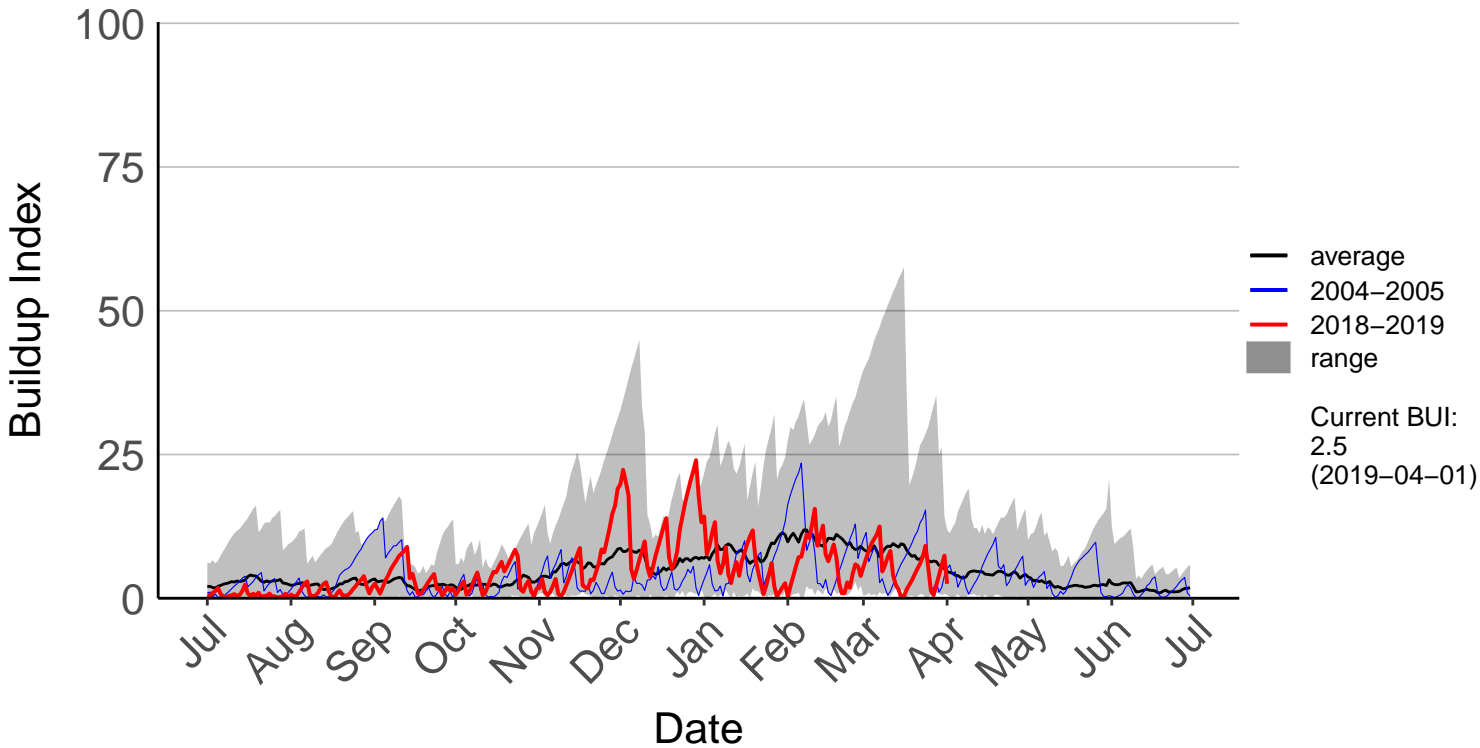

Hokitika SYNOP