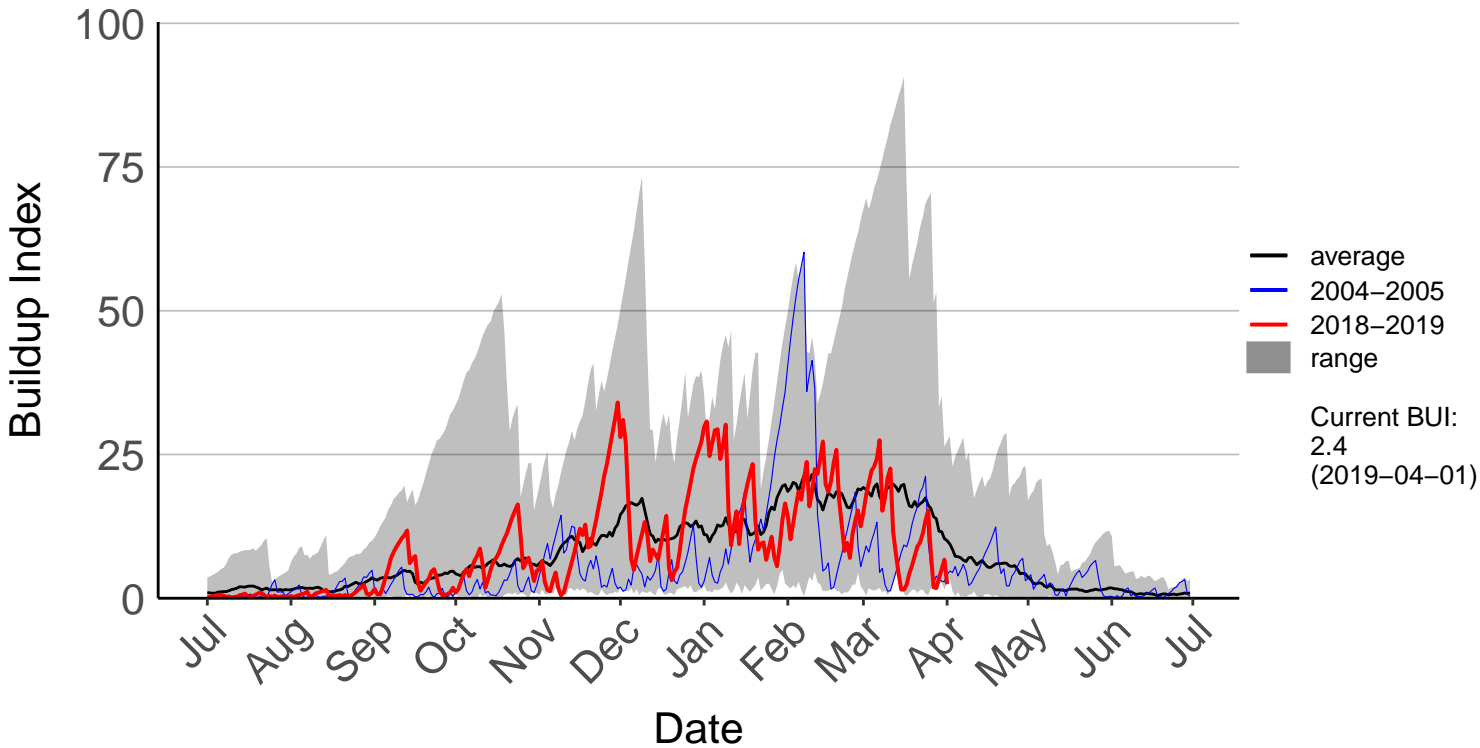

Nelson Creek Raws