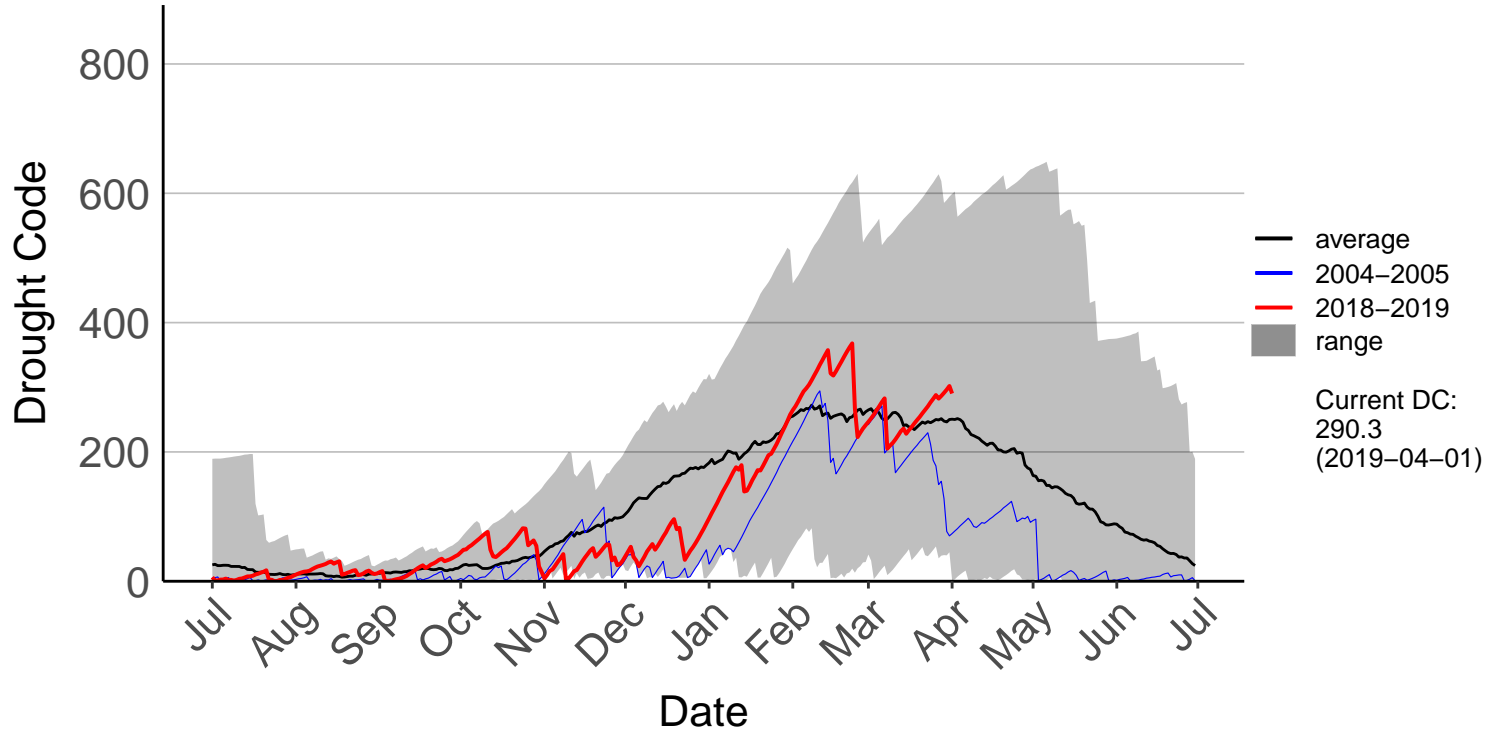

Lees Valley Raws