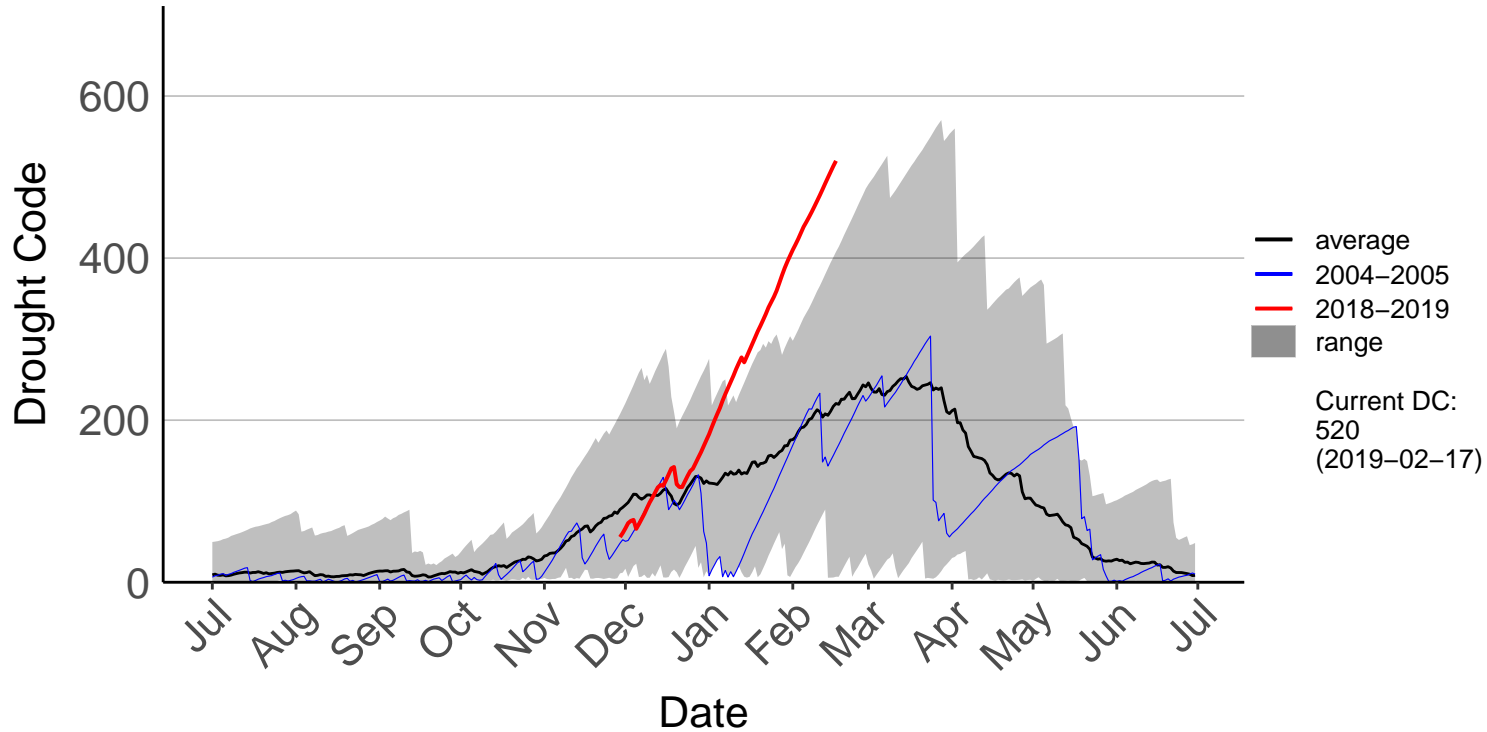

Big Pokororo Raws