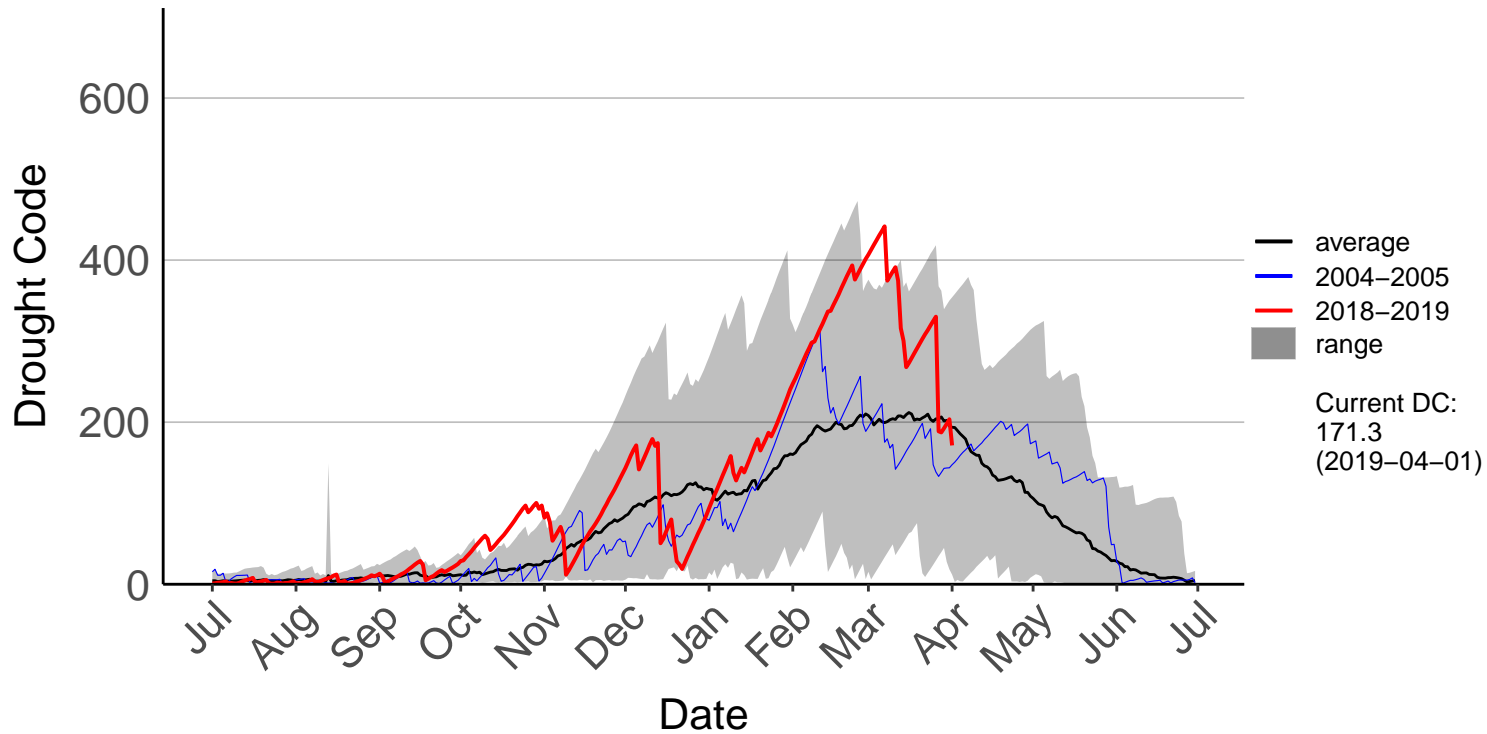

Murchison Raws