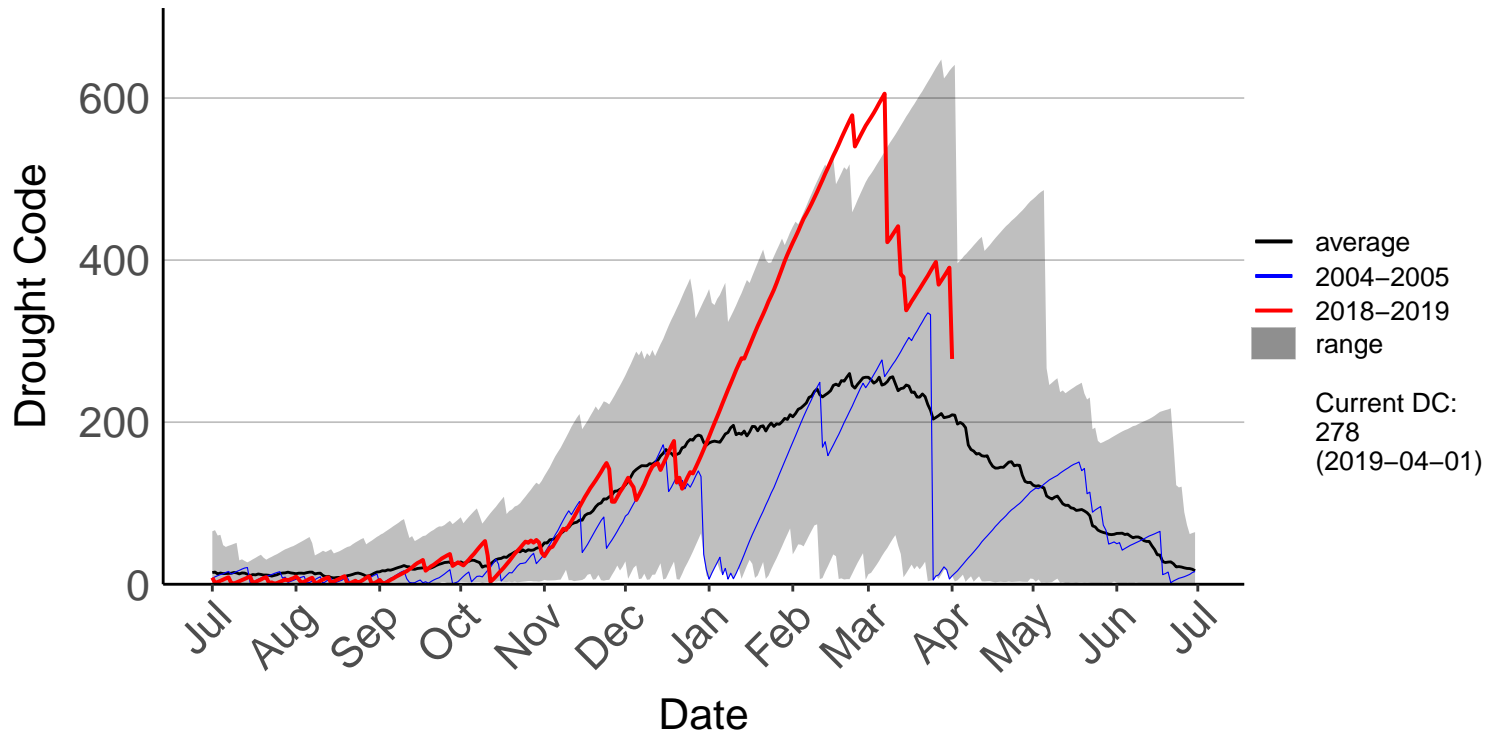

Dovedale Raws