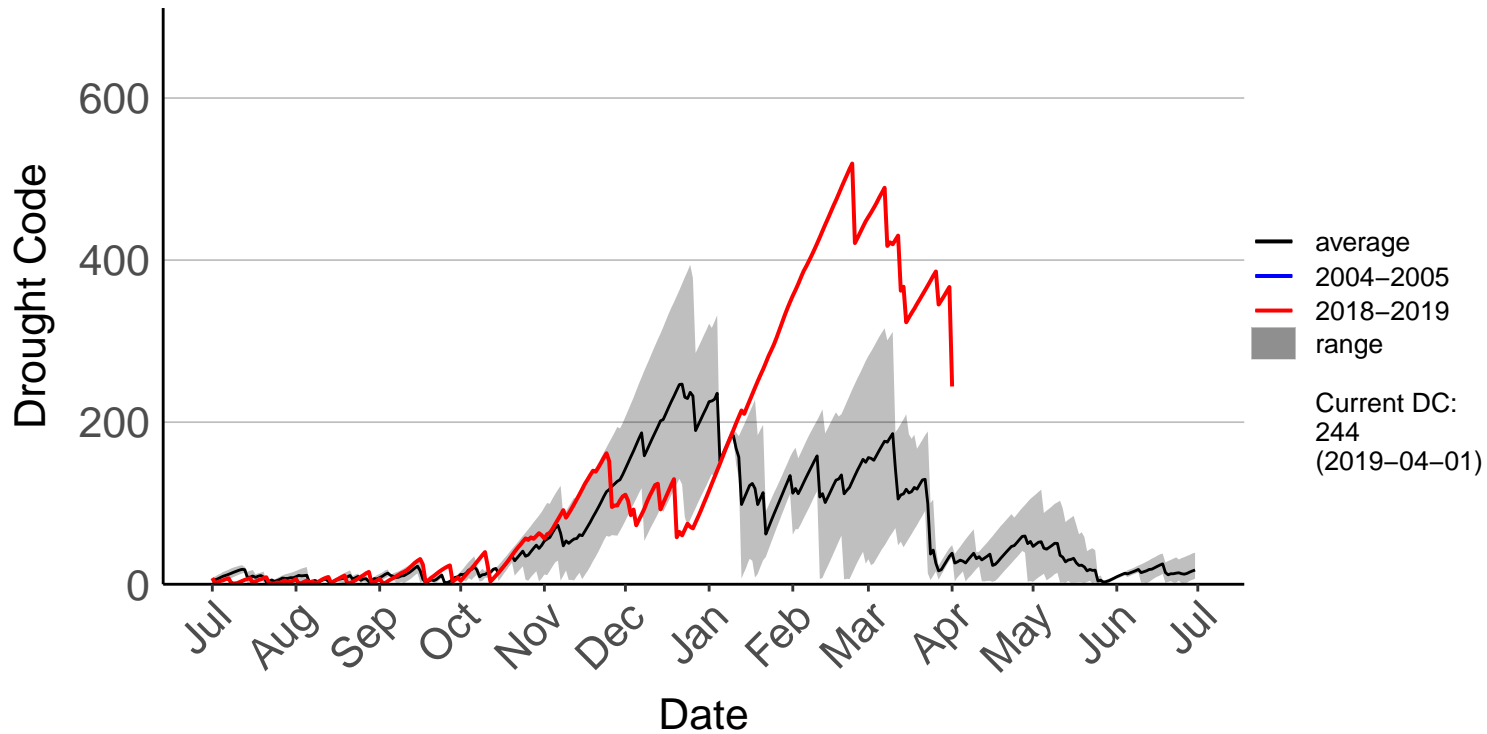

# Big Pokororo 2 Raws