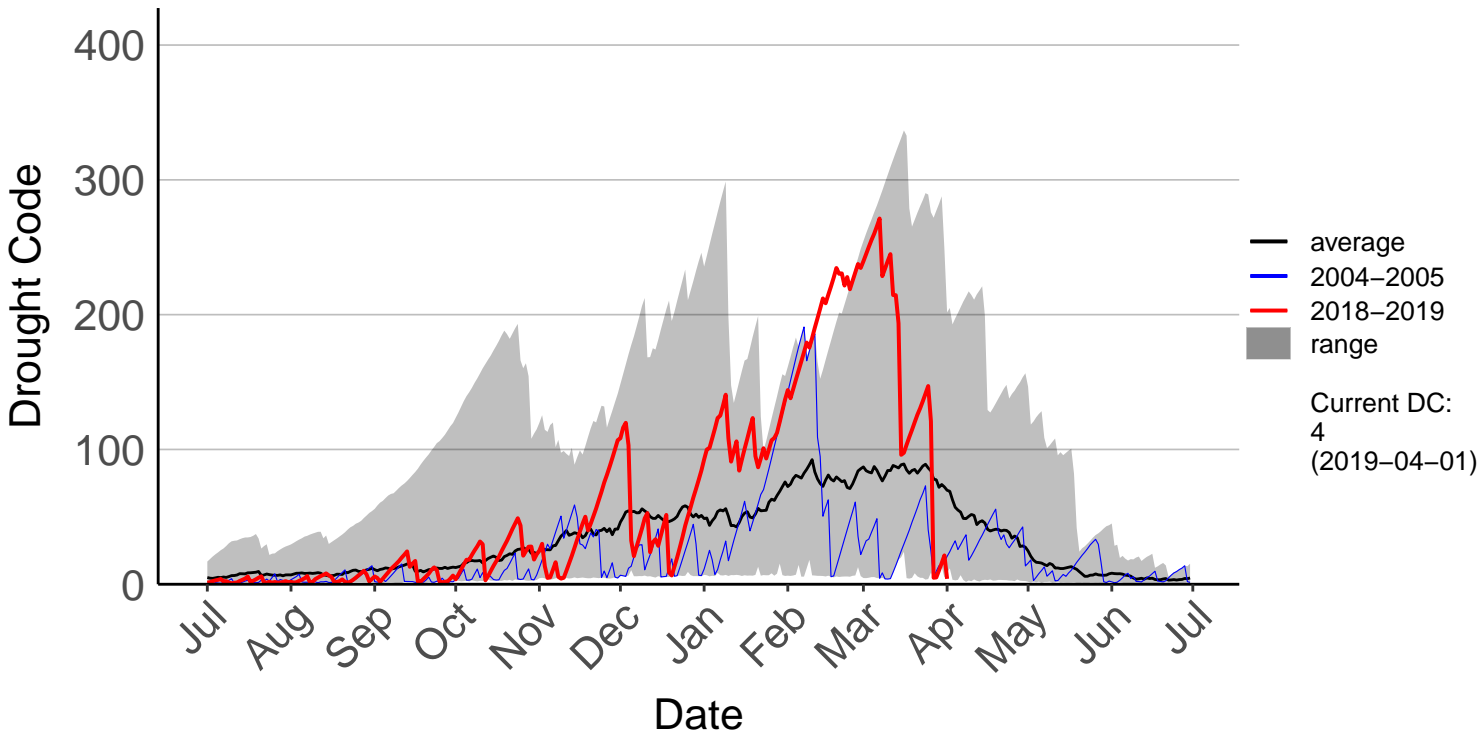

Nelson Creek Raws