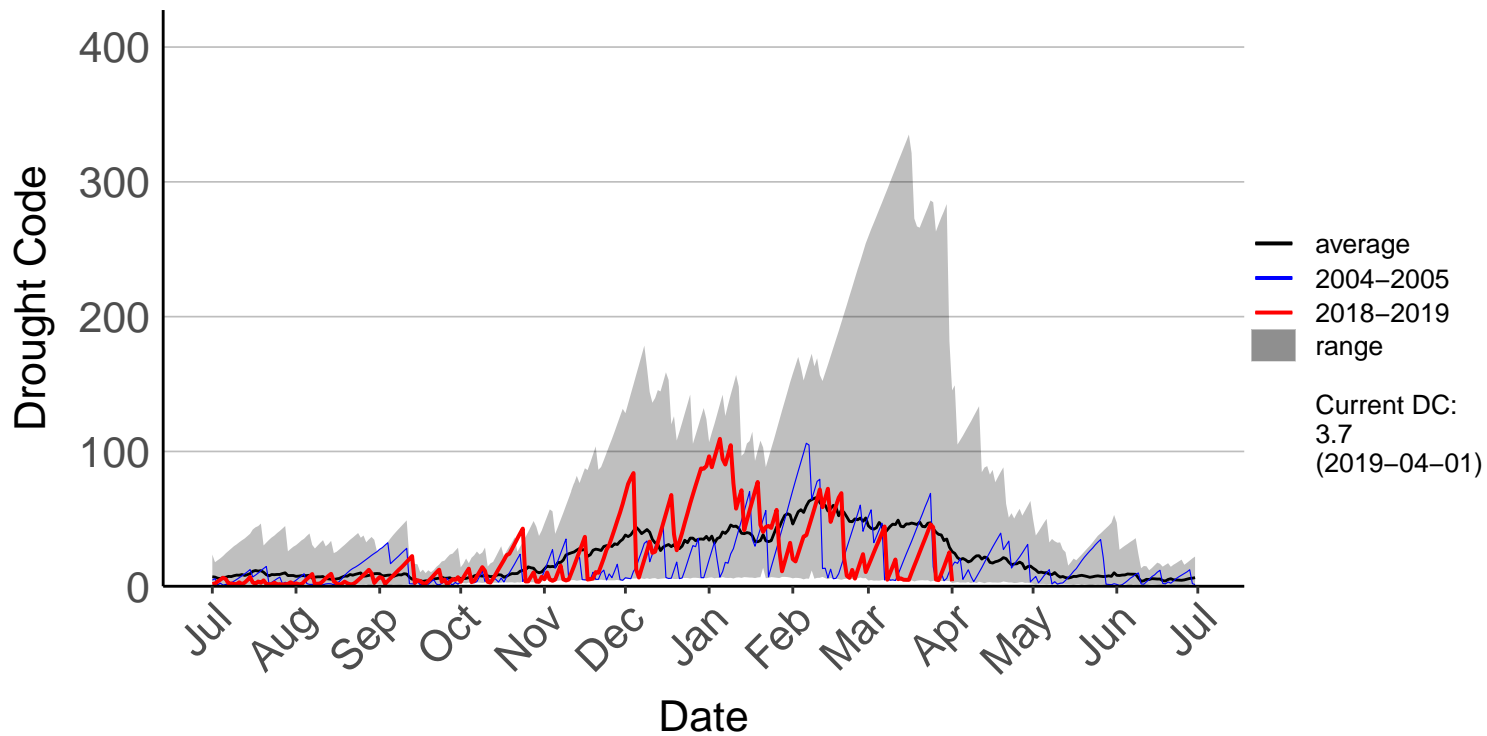

Hokitika SYNOP