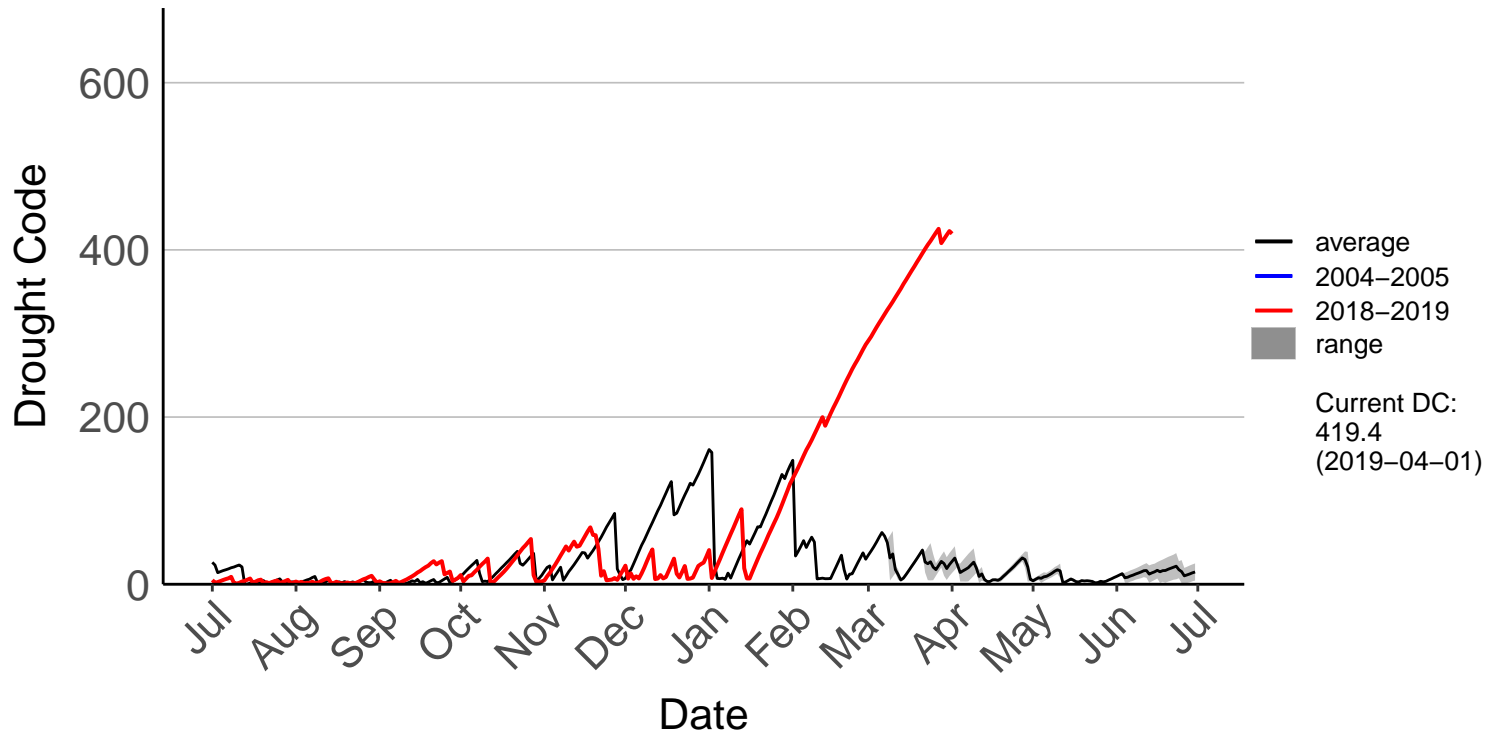

# Goudies 2 Raws