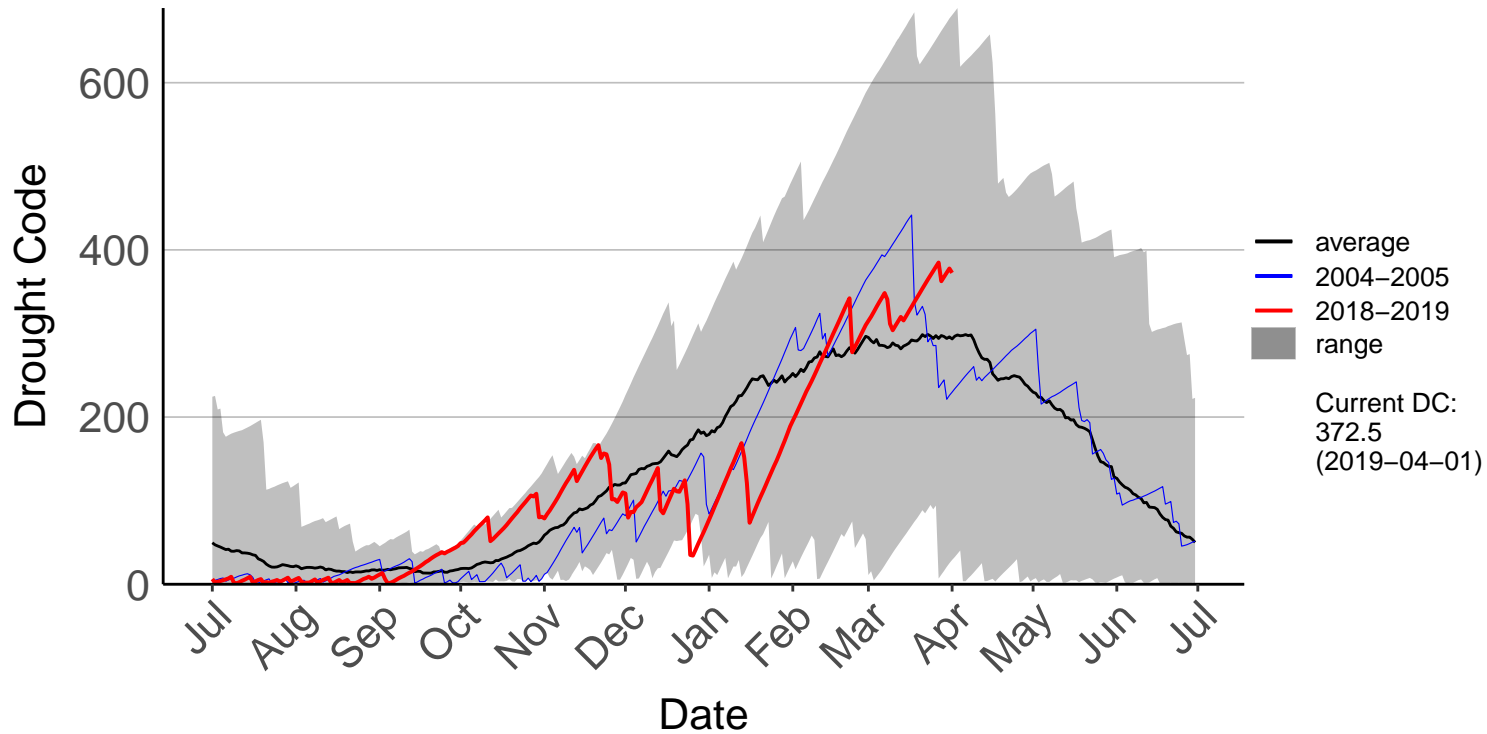

Taupo SYNOP