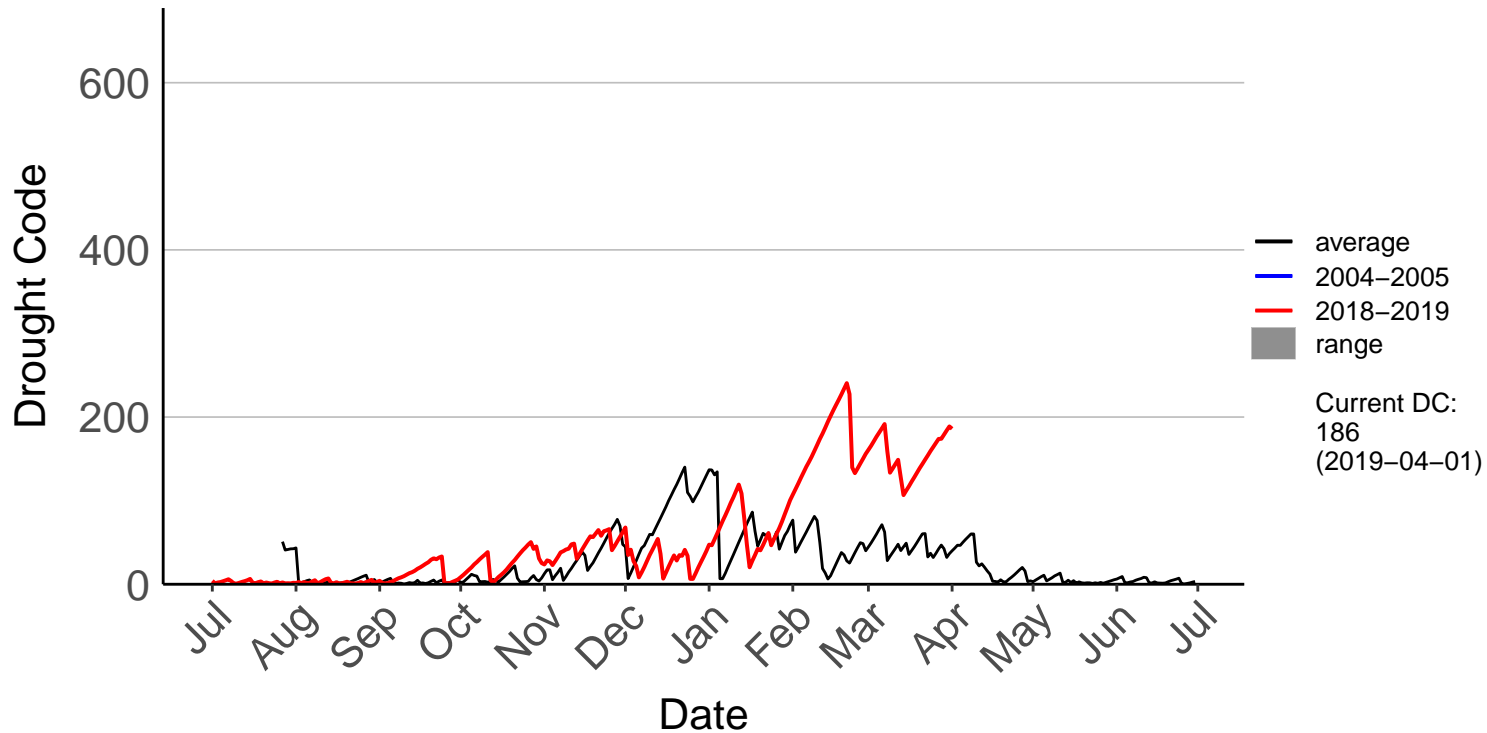

Rotoaira Raws