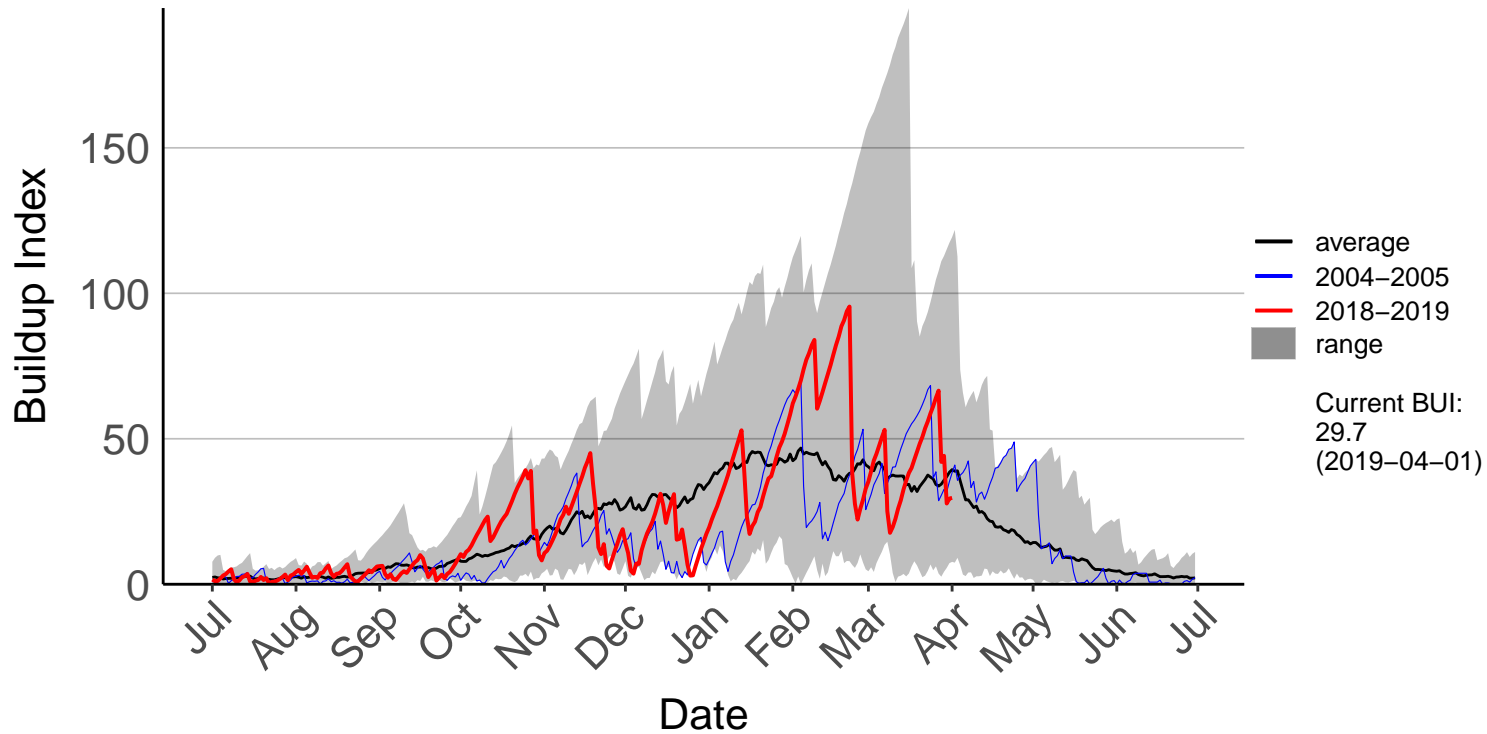

Aupouri Peninsula Raws

Dargaville Raws

Hokianga Raws

Kaeo Raws

Kaikohe Aws

Kaikohe Raws

Mangakahia Raws

Opouteke Raws

Pouto Raws

Towai Raws

Waitangi Forest Raws

Whangarei Aero Aws

Whangarei Raws