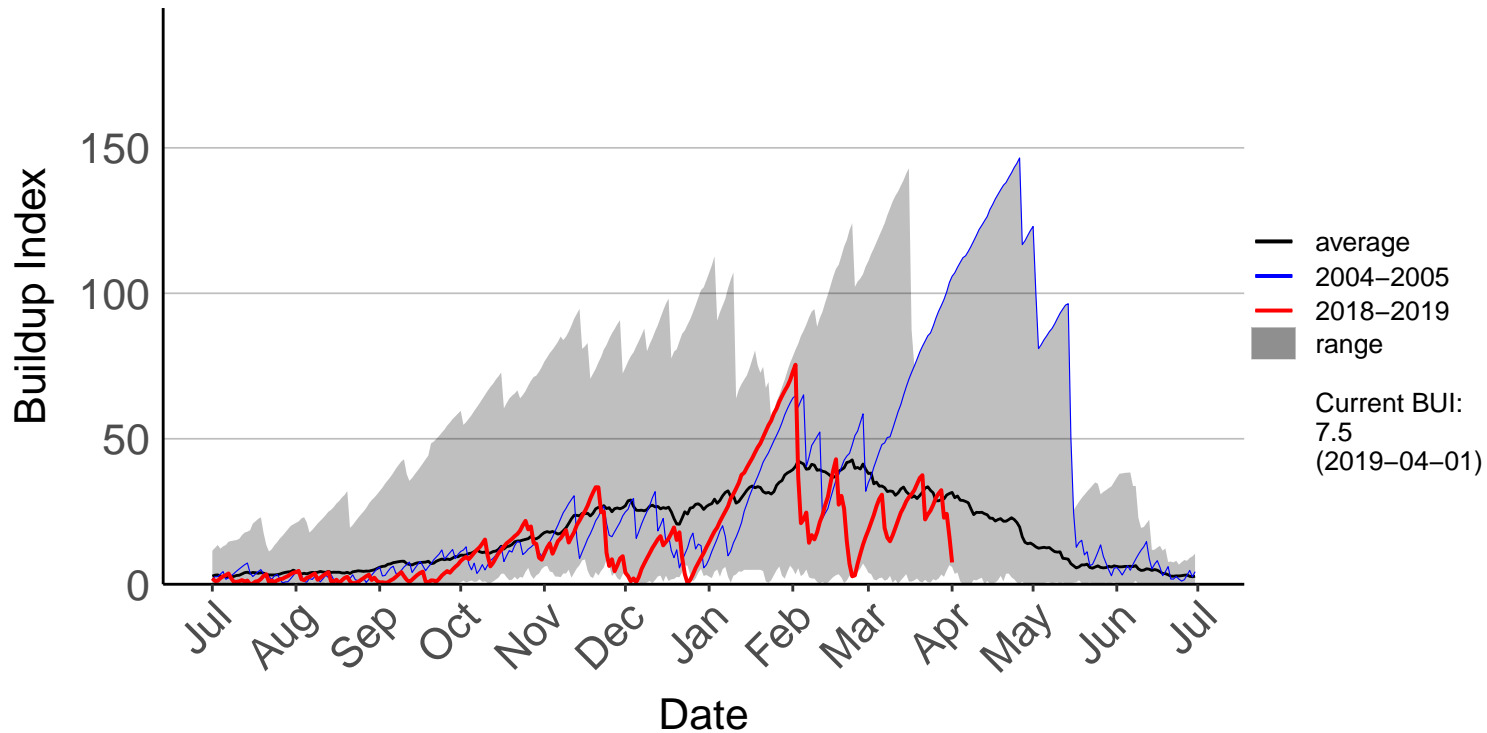

Aupouri Peninsula Raws

Dargaville Raws

Hokianga Raws

Kaeo Raws

Kaikohe Aws

Kaikohe Raws

Mangakahia Raws

Opouteke Raws

Pouto Raws

Towai Raws

Waitangi Forest Raws

Whangarei Aero Aws

Whangarei Raws