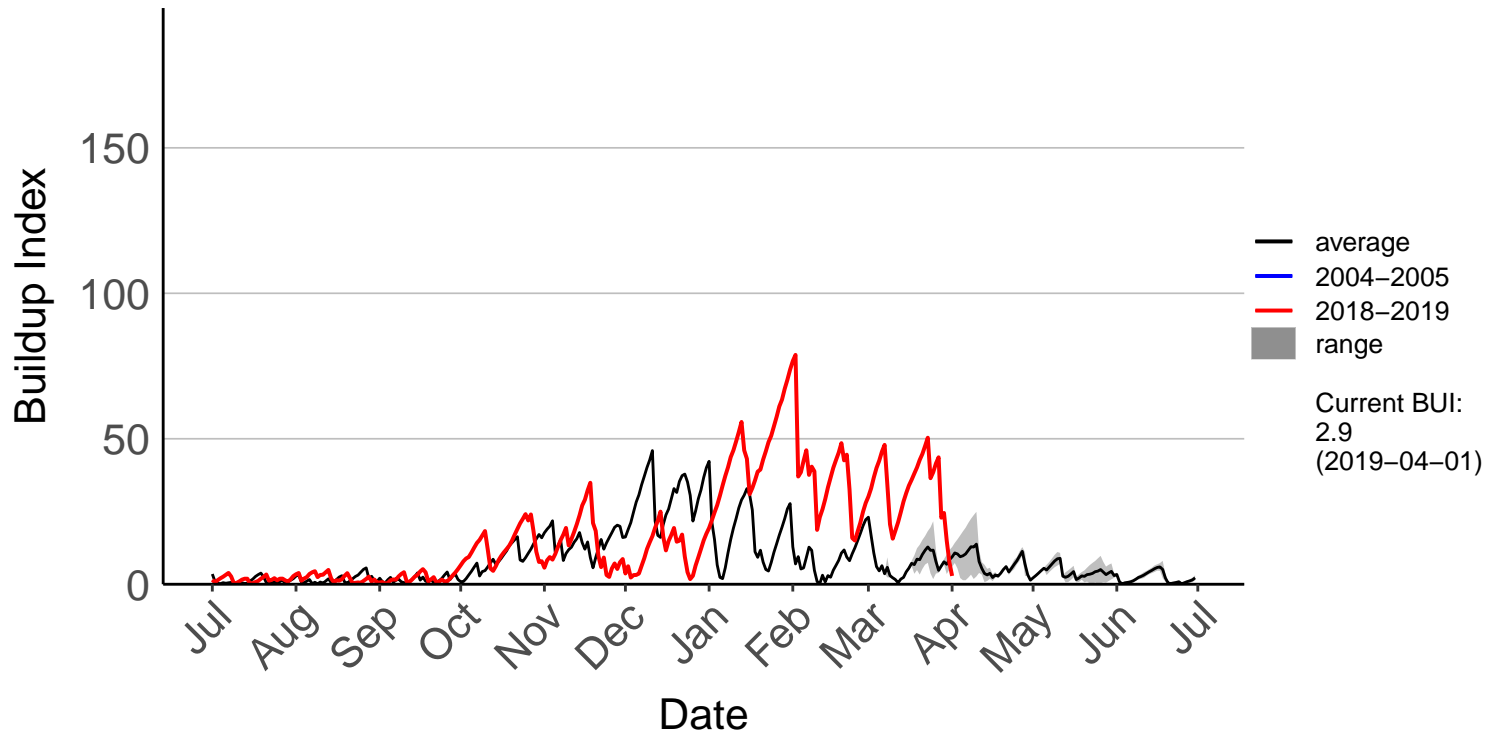

Aupouri Peninsula Raws

Dargaville Raws

Hokianga Raws

Kaeo Raws

Kaikohe Aws

Kaikohe Raws

Mangakahia Raws

Opouteke Raws

Pouto Raws

Towai Raws

Waitangi Forest Raws

Whangarei Aero Aws

Whangarei Raws