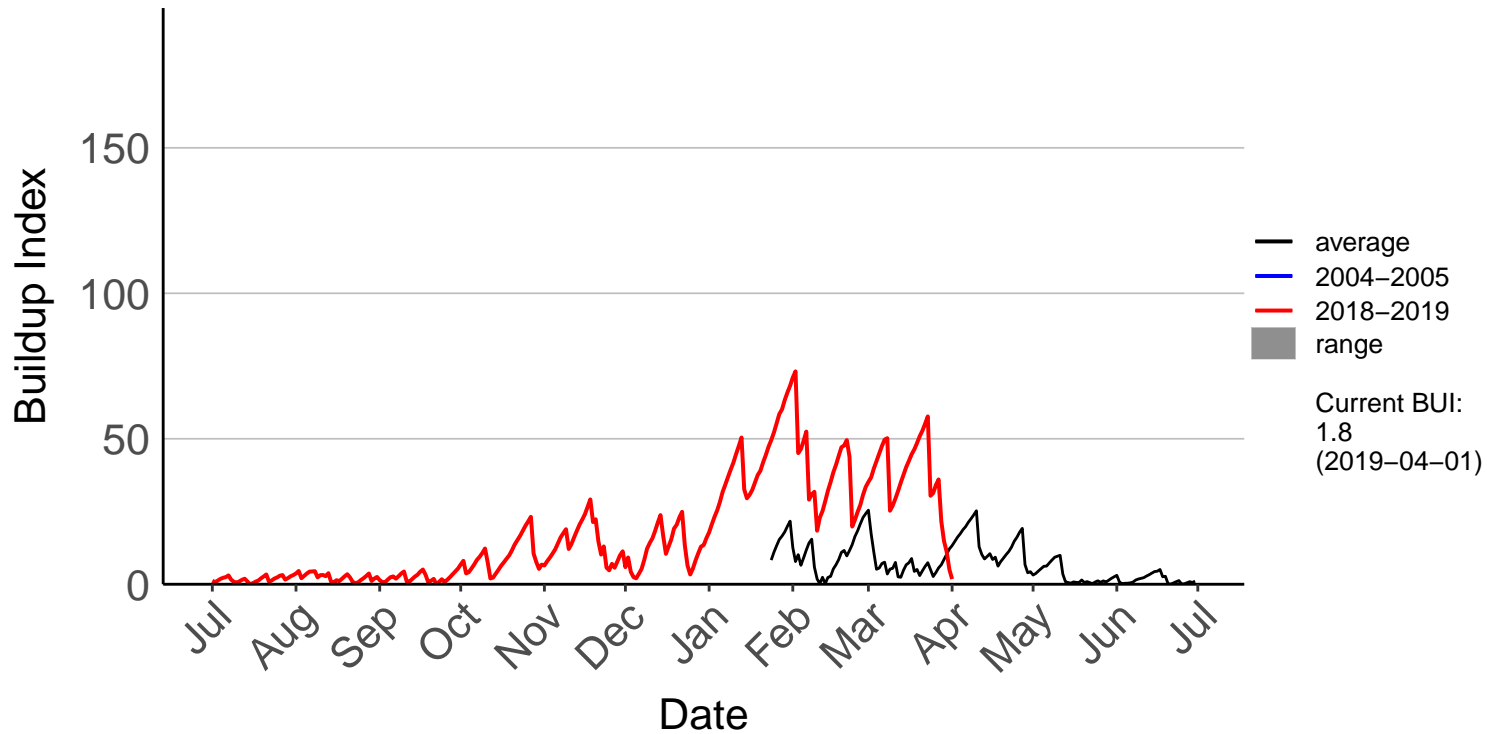

Aupouri Peninsula Raws

Dargaville Raws

Hokianga Raws

Kaeo Raws

Kaikohe Aws

Kaikohe Raws

Mangakahia Raws

Opouteke Raws

Pouto Raws

Towai Raws

Waitangi Forest Raws

Whangarei Aero Aws

Whangarei Raws