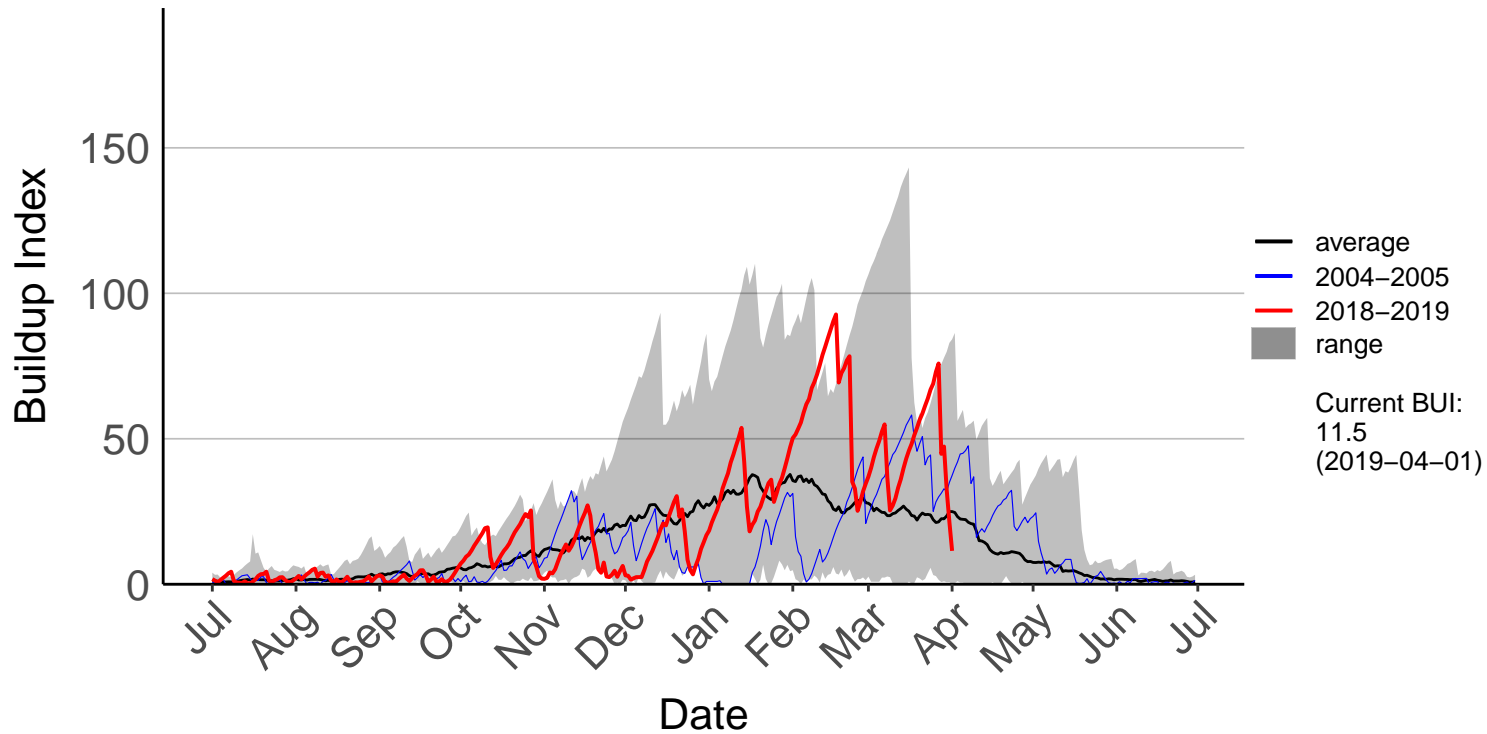

Aupouri Peninsula Raws

Dargaville Raws

Hokianga Raws

Kaeo Raws

Kaikohe Aws

Kaikohe Raws

Mangakahia Raws

Opouteke Raws

Pouto Raws

Towai Raws

Waitangi Forest Raws

Whangarei Aero Aws

Whangarei Raws