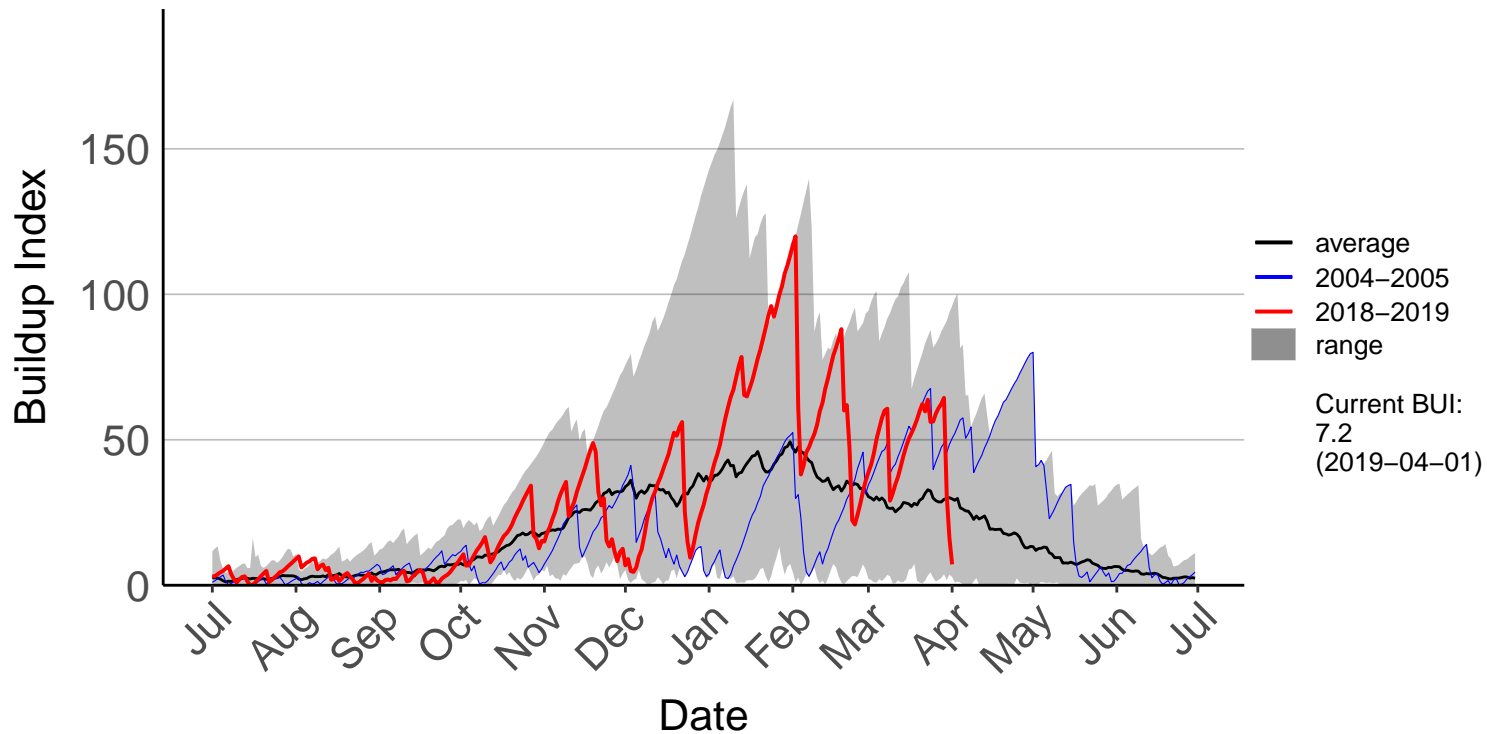

Aupouri Peninsula Raws

Dargaville Raws

Hokianga Raws

Kaeo Raws

Kaikohe Aws

Kaikohe Raws

Mangakahia Raws

Opouteke Raws

Pouto Raws

Towai Raws

Waitangi Forest Raws

Whangarei Aero Aws

Whangarei Raws