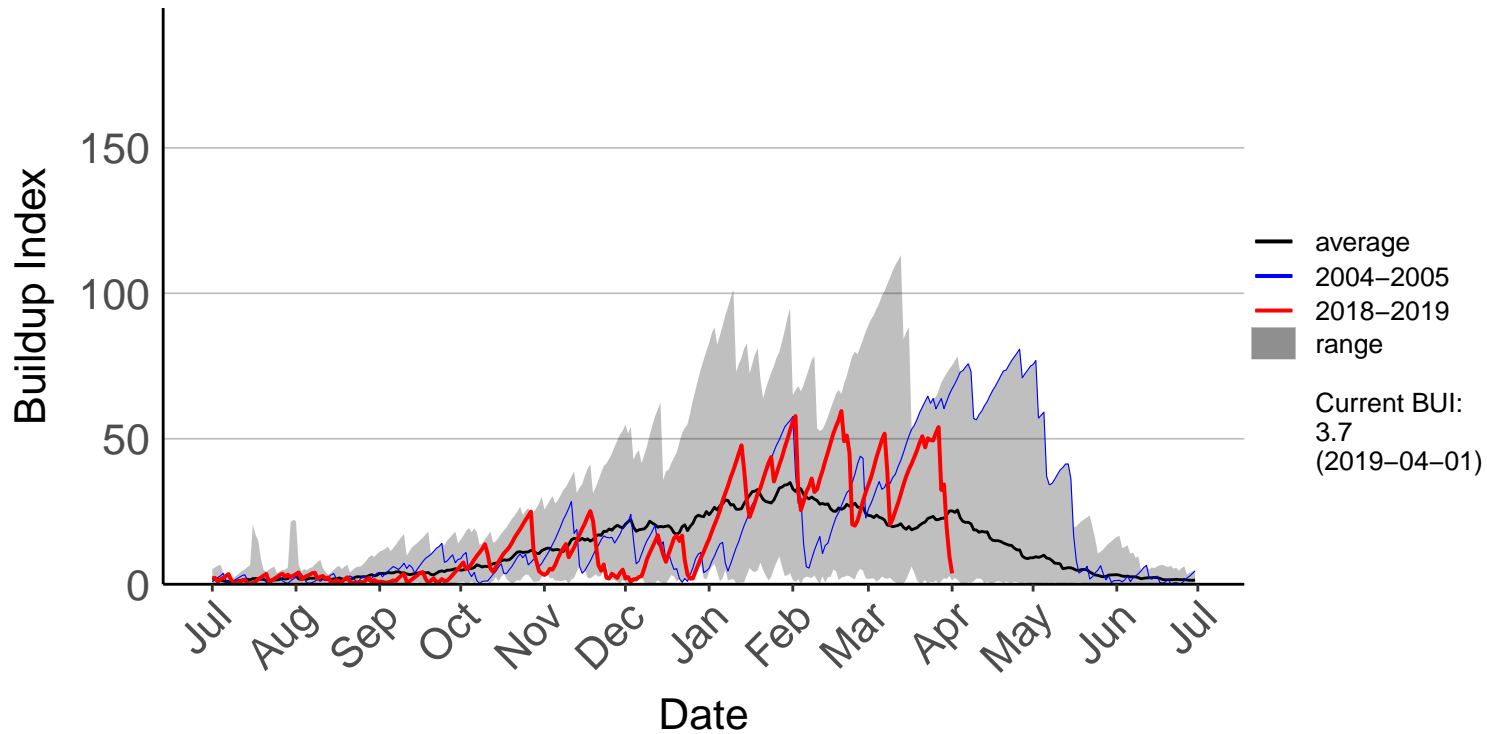

Aupouri Peninsula Raws

Dargaville Raws

Hokianga Raws

Kaeo Raws

Kaikohe Aws

Kaikohe Raws

Mangakahia Raws

Opouteke Raws

Pouto Raws

Towai Raws

Waitangi Forest Raws

Whangarei Aero Aws

Whangarei Raws