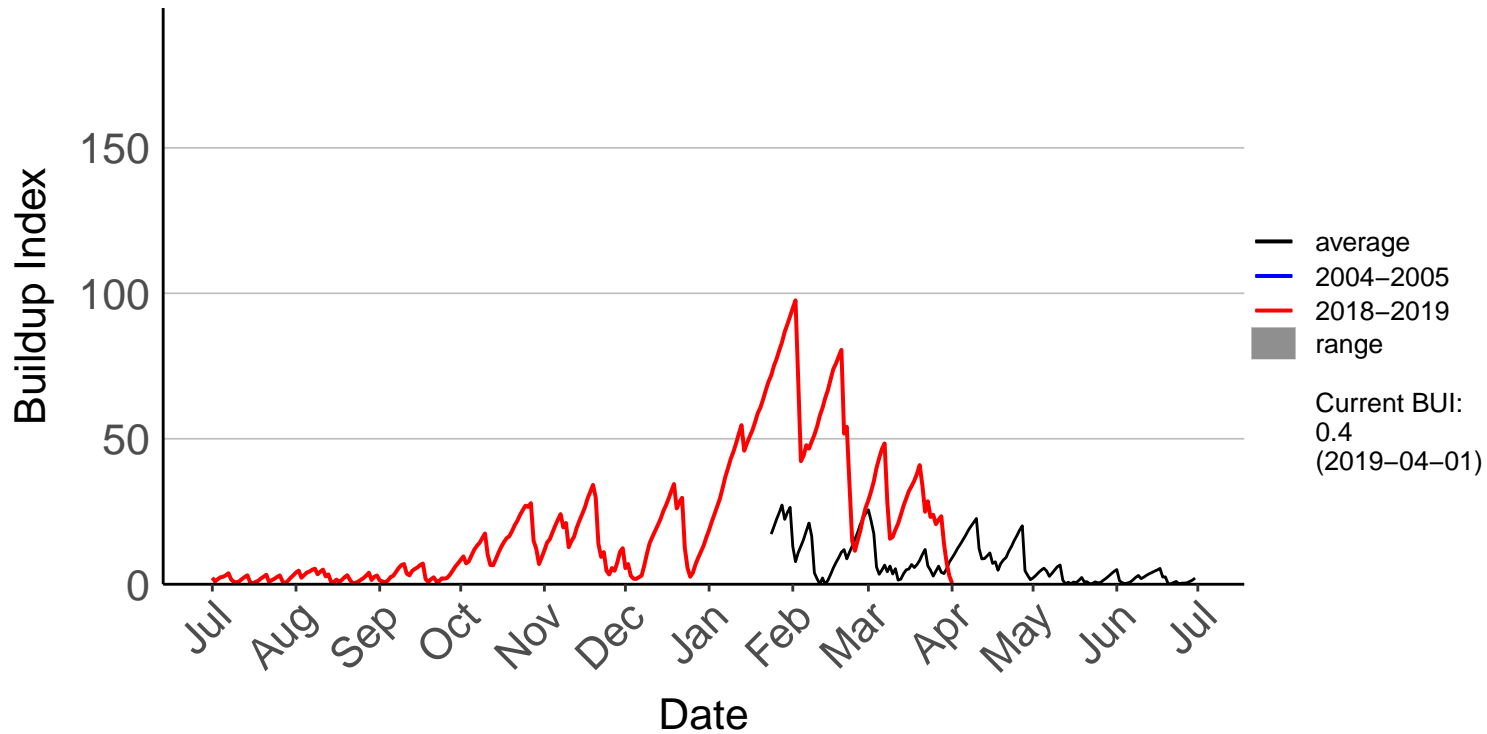

Aupouri Peninsula Raws

Dargaville Raws

Hokianga Raws

Kaeo Raws

Kaikohe Aws

Kaikohe Raws

Mangakahia Raws

Opouteke Raws

Pouto Raws

Towai Raws

Waitangi Forest Raws

Whangarei Aero Aws

Whangarei Raws