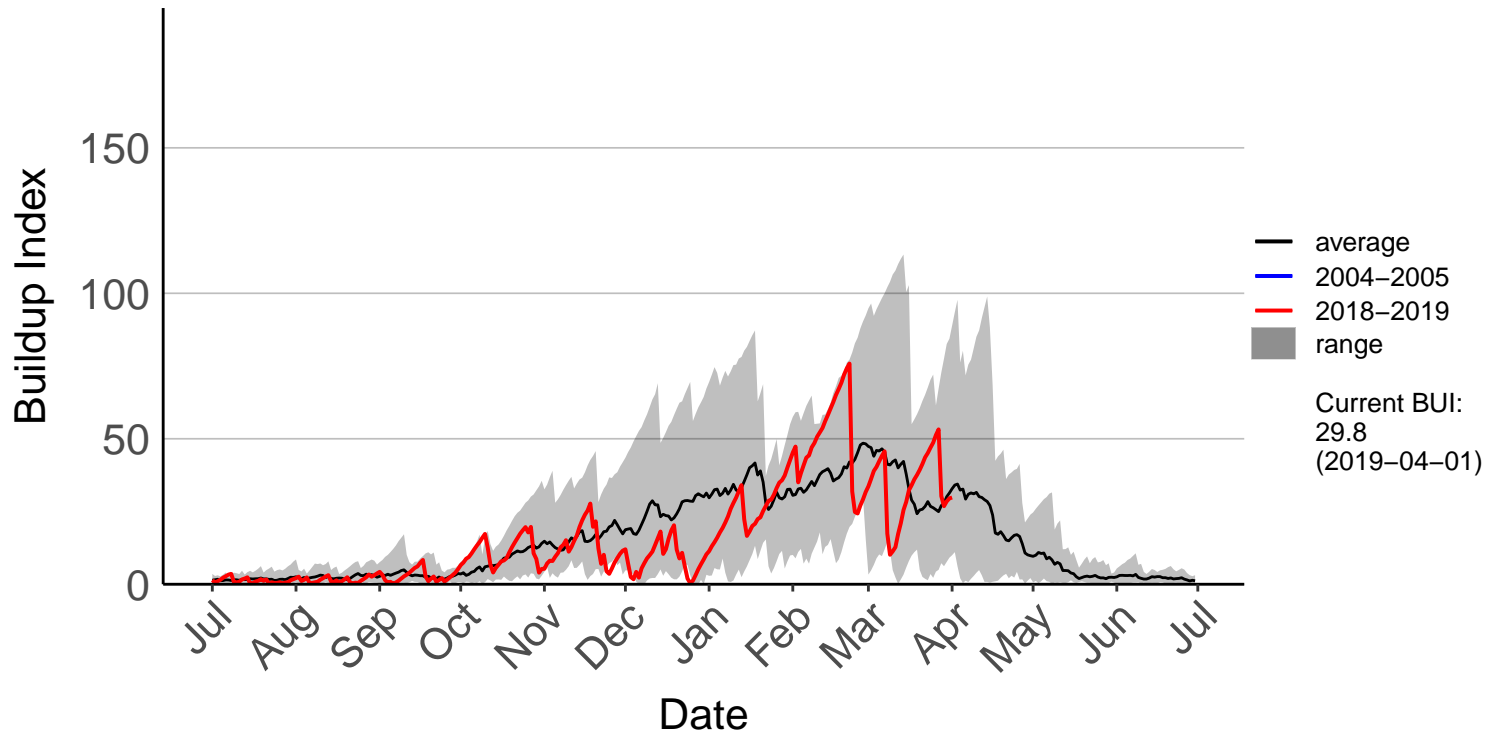

Aupouri Peninsula Raws

Dargaville Raws

Hokianga Raws

Kaeo Raws

Kaikohe Aws

Kaikohe Raws

Mangakahia Raws

Opouteke Raws

Pouto Raws

Towai Raws

Waitangi Forest Raws

Whangarei Aero Aws

Whangarei Raws