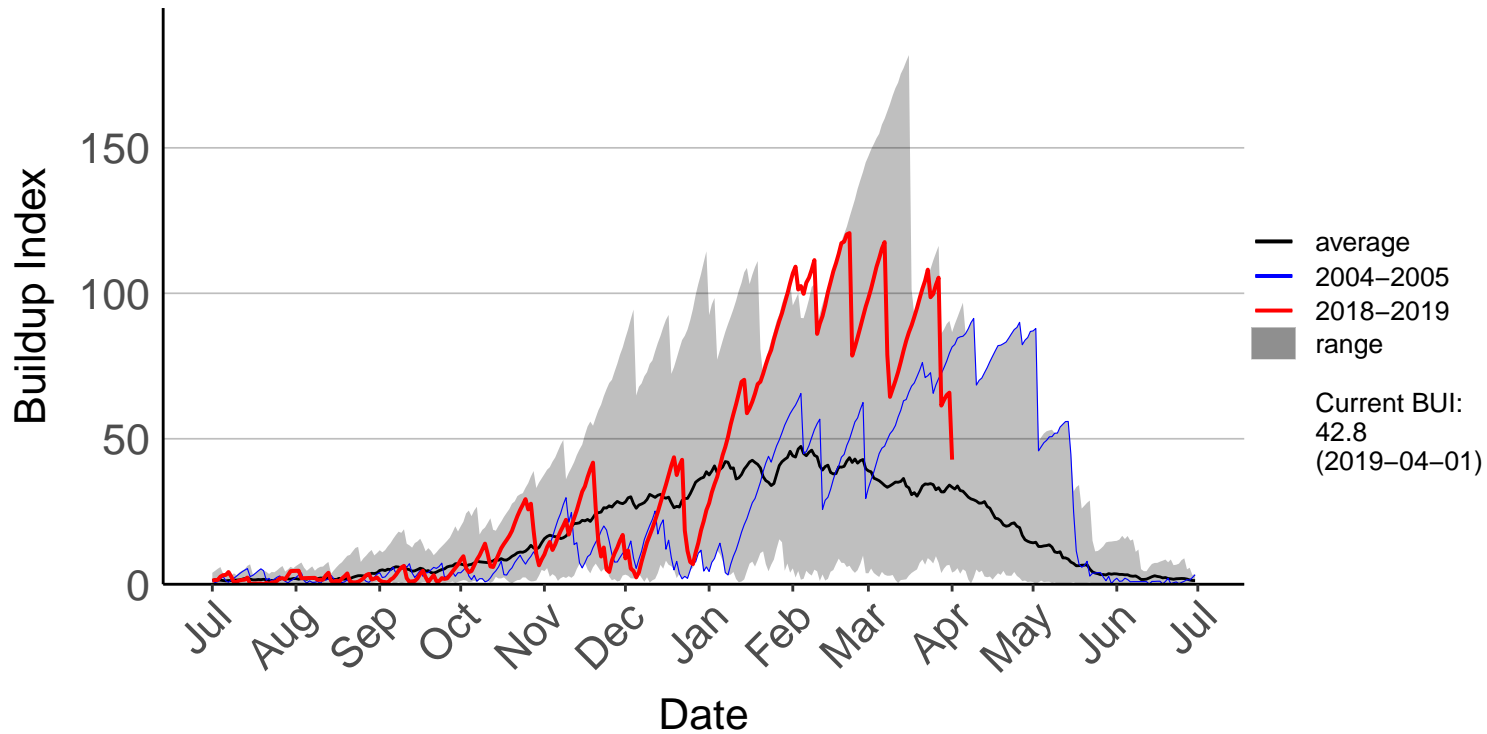

Aupouri Peninsula Raws

Dargaville Raws

Hokianga Raws

Kaeo Raws

Kaikohe Aws

Kaikohe Raws

Mangakahia Raws

Opouteke Raws

Pouto Raws

Towai Raws

Waitangi Forest Raws

Whangarei Aero Aws

Whangarei Raws