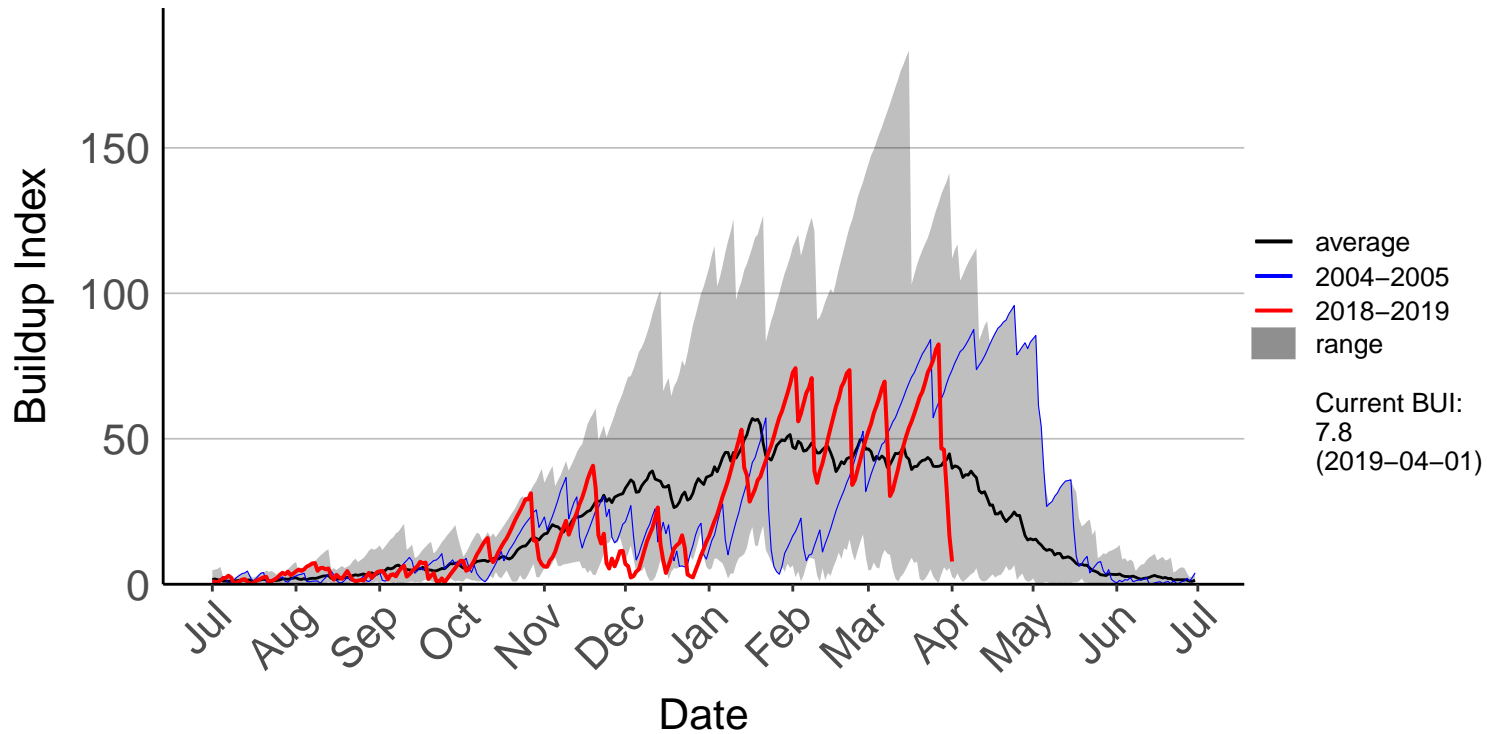

Aupouri Peninsula Raws

Dargaville Raws

Hokianga Raws

Kaeo Raws

Kaikohe Aws

Kaikohe Raws

Mangakahia Raws

Opouteke Raws

Pouto Raws

Towai Raws

Waitangi Forest Raws

Whangarei Aero Aws

Whangarei Raws