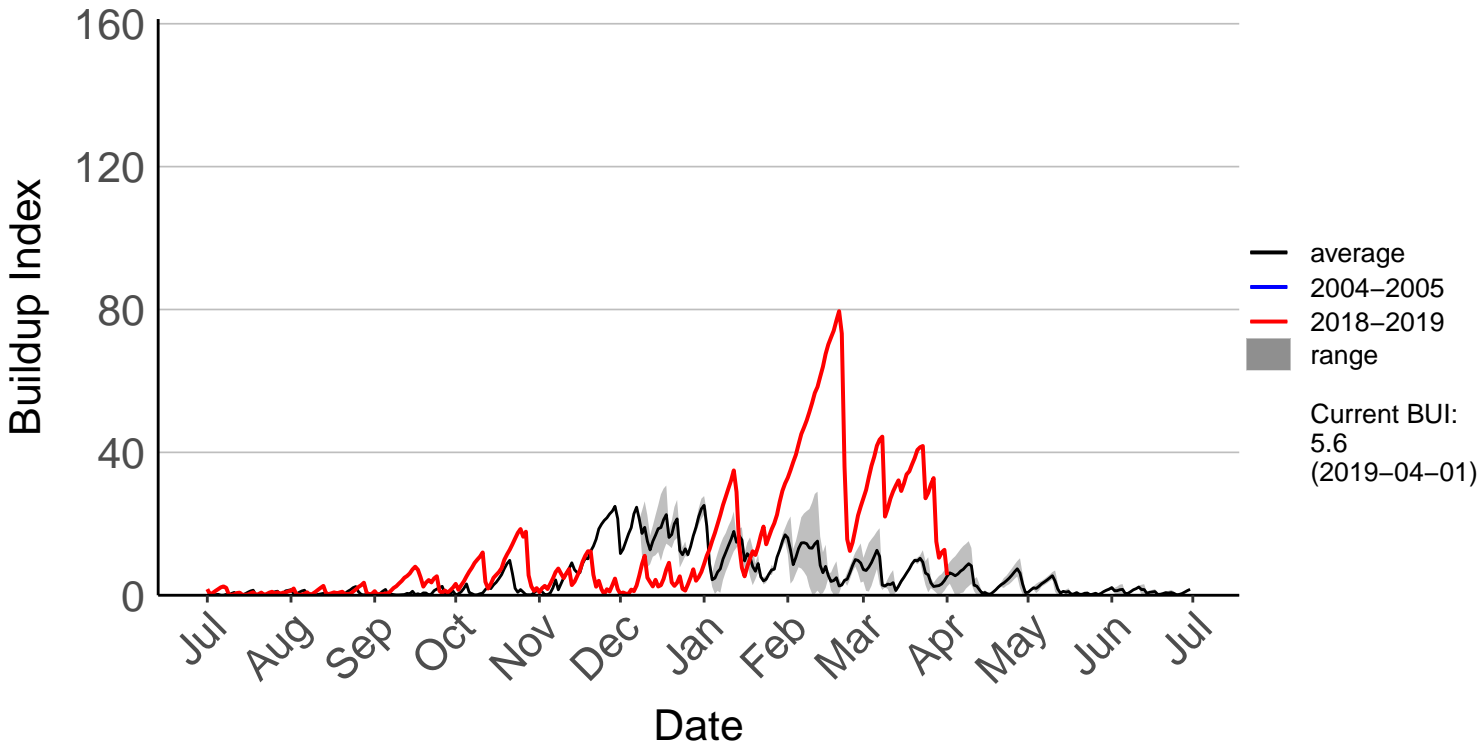

Galatea Raws

Kawerau Raws

Minden Raws

Opotiki Raws

Rotoehu Raws

Rotorua Aero Aws

Rotorua Raws

Tauranga Aero SYNOP

Tauranga Raws

Te Puke Ews

TECT All Terrain Park Raws

Waihau Bay Raws

Waihi Beach Raws

Waimana Raws

Whakatane Aero Aws

Whakatane Raws