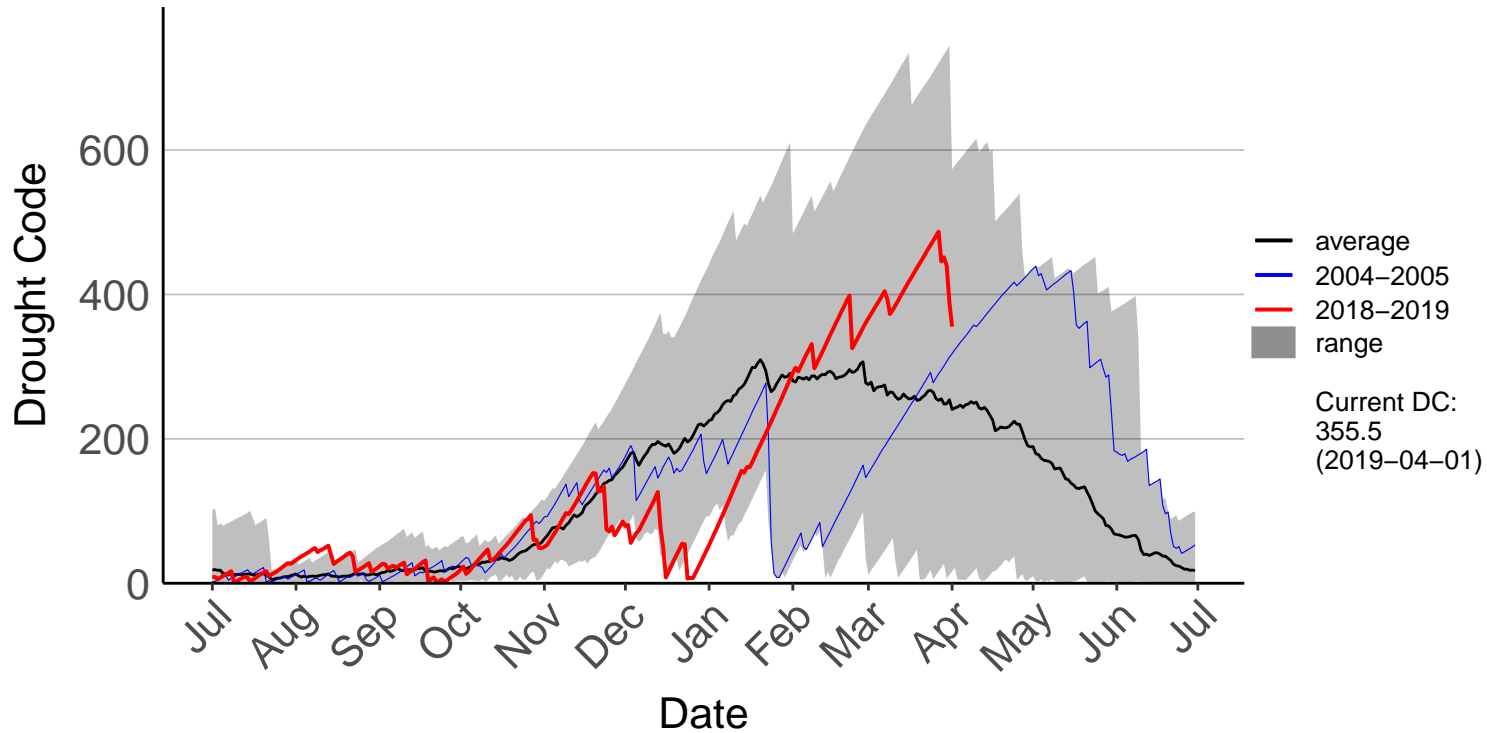

Aupouri Peninsula Raws

Dargaville Raws

Hokianga Raws

Kaeo Raws

Kaikohe Aws

Kaikohe Raws

Mangakahia Raws

Opouteke Raws

Pouto Raws

Towai Raws

Waitangi Forest Raws

Whangarei Aero Aws

Whangarei Raws