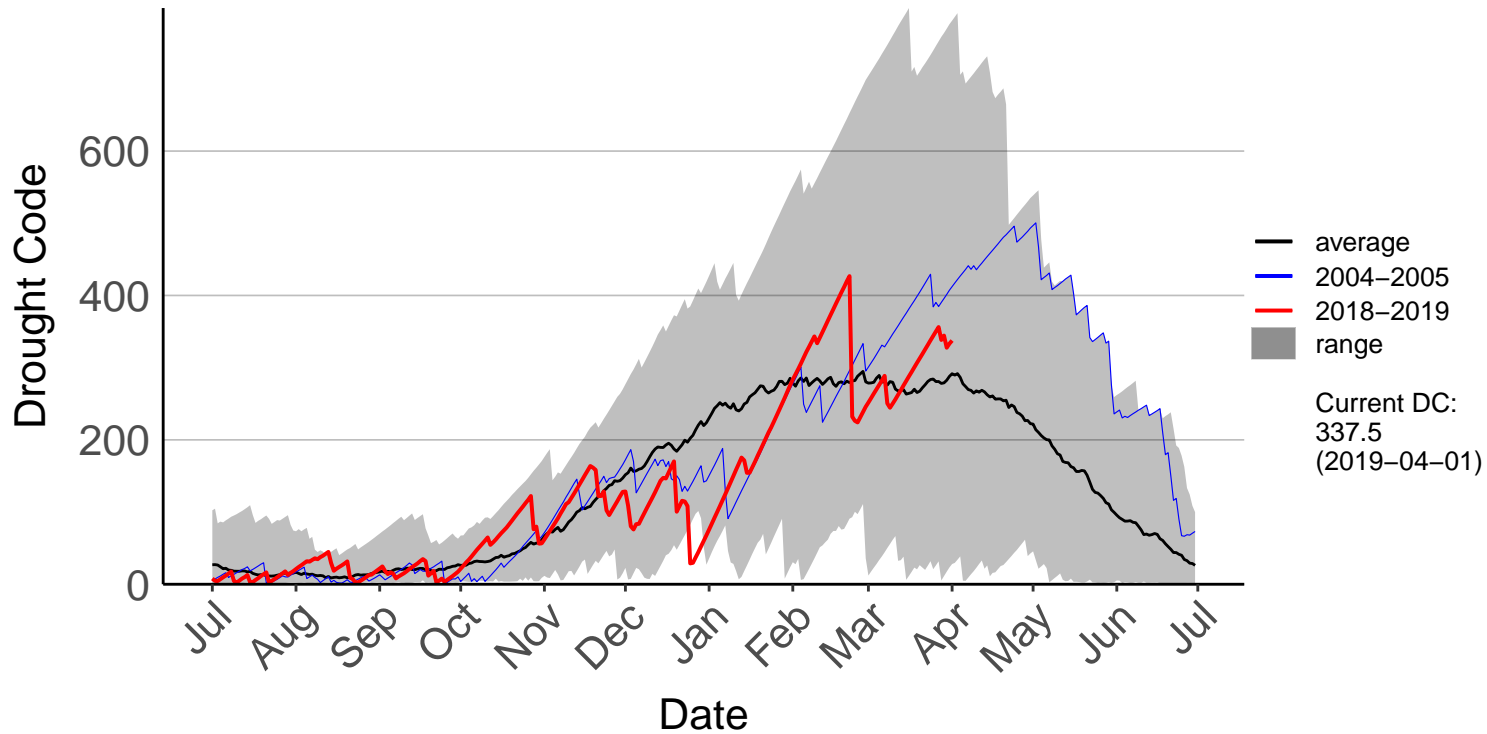

Aupouri Peninsula Raws

Dargaville Raws

Hokianga Raws

Kaeo Raws

Kaikohe Aws

Kaikohe Raws

Mangakahia Raws

Opouteke Raws

Pouto Raws

Towai Raws

Waitangi Forest Raws

Whangarei Aero Aws

Whangarei Raws