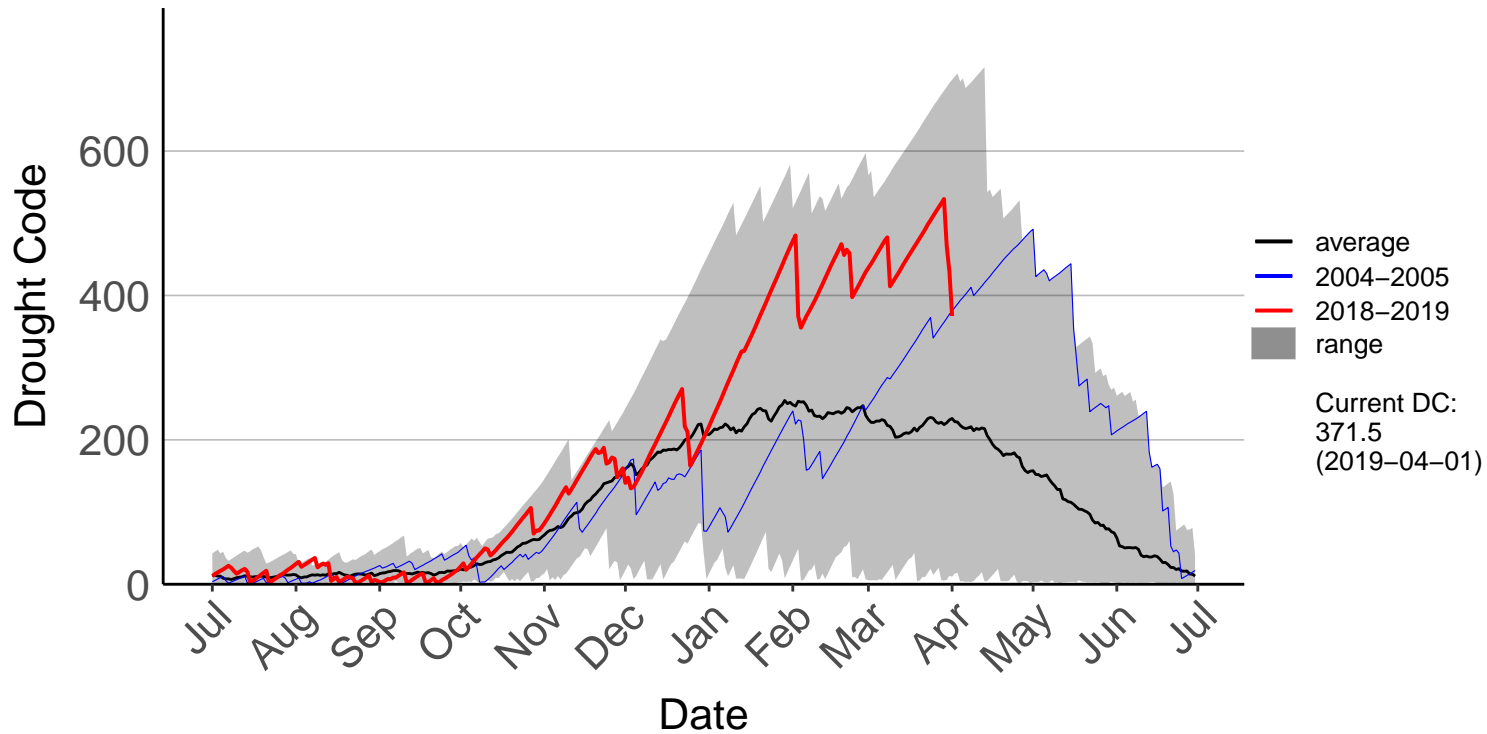

Aupouri Peninsula Raws

Dargaville Raws

Hokianga Raws

Kaeo Raws

Kaikohe Aws

Kaikohe Raws

Mangakahia Raws

Opouteke Raws

Pouto Raws

Towai Raws

Waitangi Forest Raws

Whangarei Aero Aws

Whangarei Raws