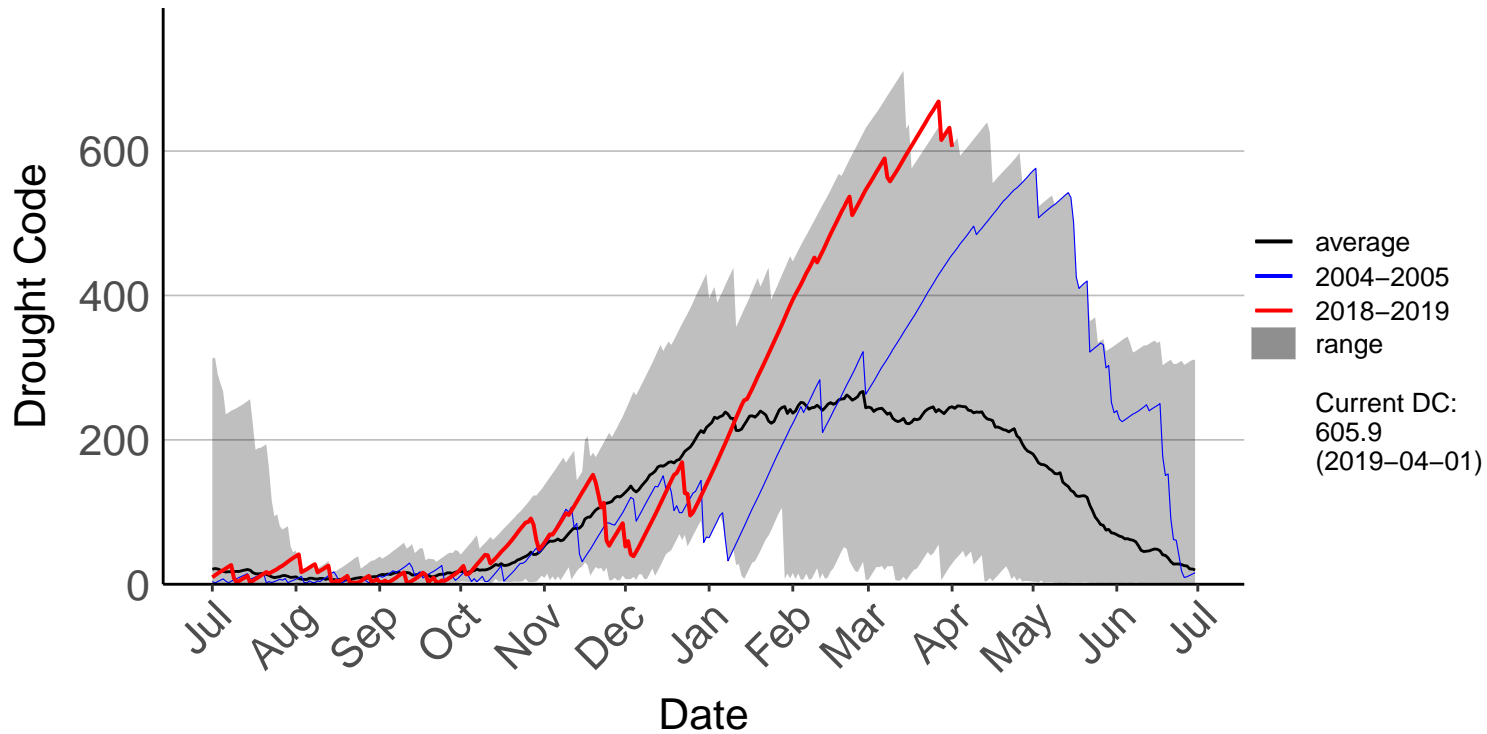

Aupouri Peninsula Raws

Dargaville Raws

Hokianga Raws

Kaeo Raws

Kaikohe Aws

Kaikohe Raws

Mangakahia Raws

Opouteke Raws

Pouto Raws

Towai Raws

Waitangi Forest Raws

Whangarei Aero Aws

Whangarei Raws