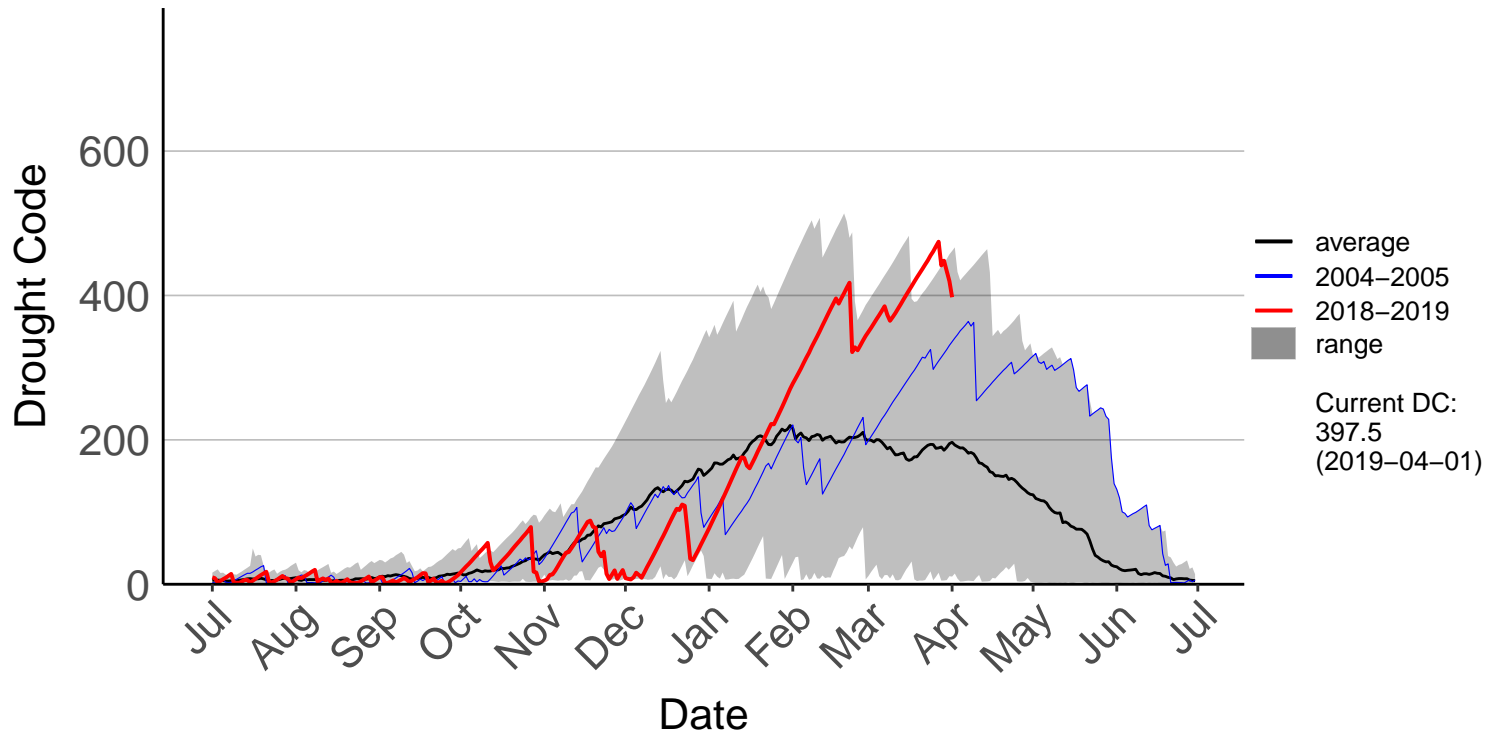

Aupouri Peninsula Raws

Dargaville Raws

Hokianga Raws

Kaeo Raws

Kaikohe Aws

Kaikohe Raws

Mangakahia Raws

Opouteke Raws

Pouto Raws

Towai Raws

Waitangi Forest Raws

Whangarei Aero Aws

Whangarei Raws