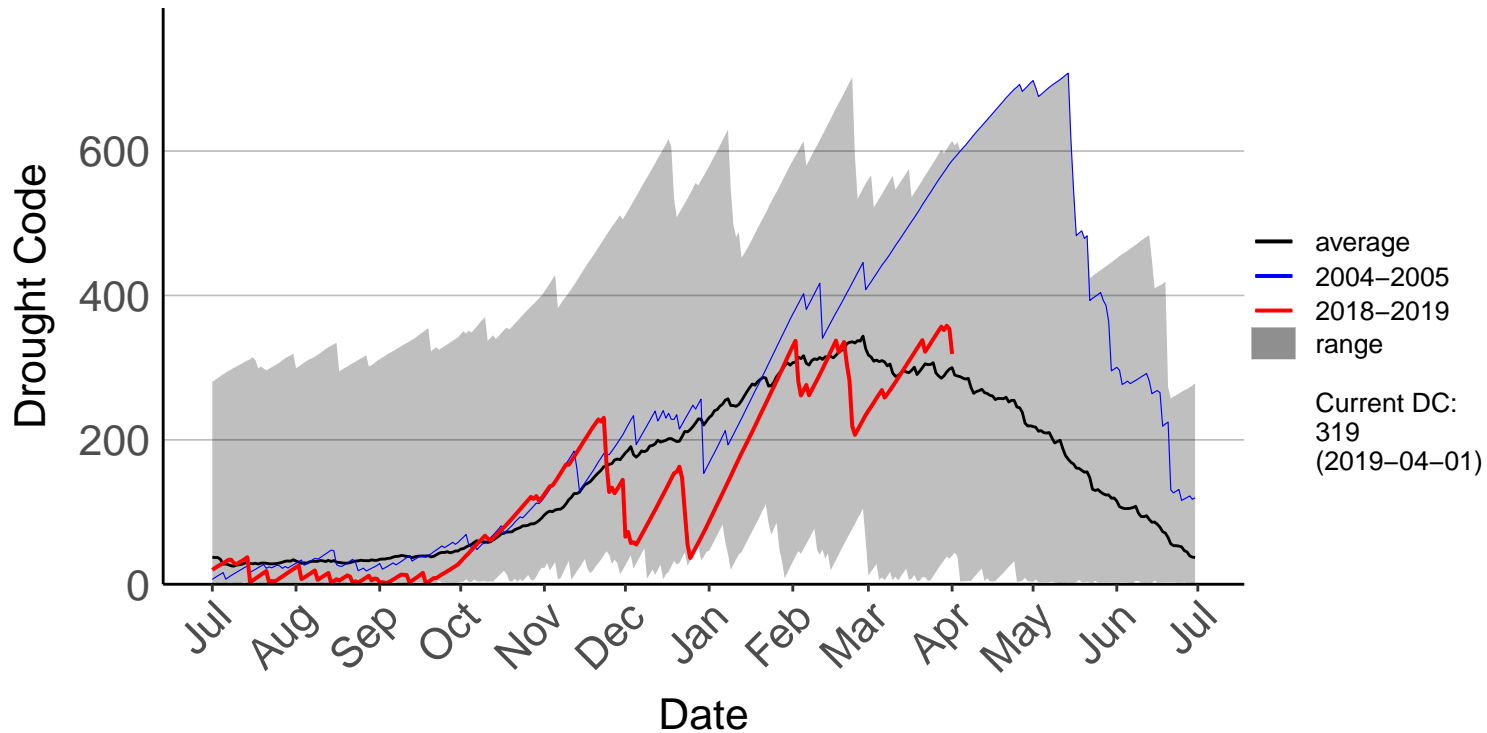

Aupouri Peninsula Raws

Dargaville Raws

Hokianga Raws

Kaeo Raws

Kaikohe Aws

Kaikohe Raws

Mangakahia Raws

Opouteke Raws

Pouto Raws

Towai Raws

Waitangi Forest Raws

Whangarei Aero Aws

Whangarei Raws