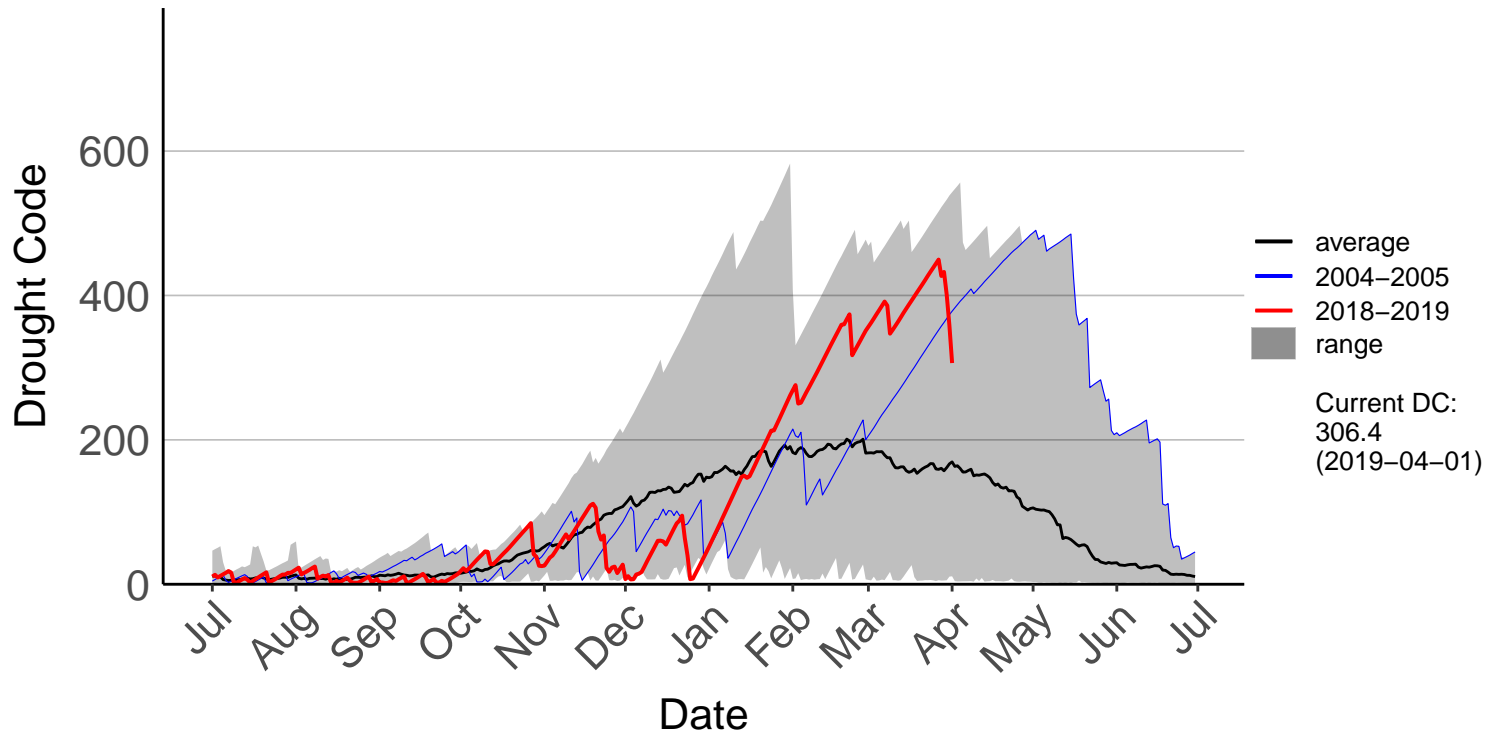

Aupouri Peninsula Raws

Dargaville Raws

Hokianga Raws

Kaeo Raws

Kaikohe Aws

Kaikohe Raws

Mangakahia Raws

Opouteke Raws

Pouto Raws

Towai Raws

Waitangi Forest Raws

Whangarei Aero Aws

Whangarei Raws