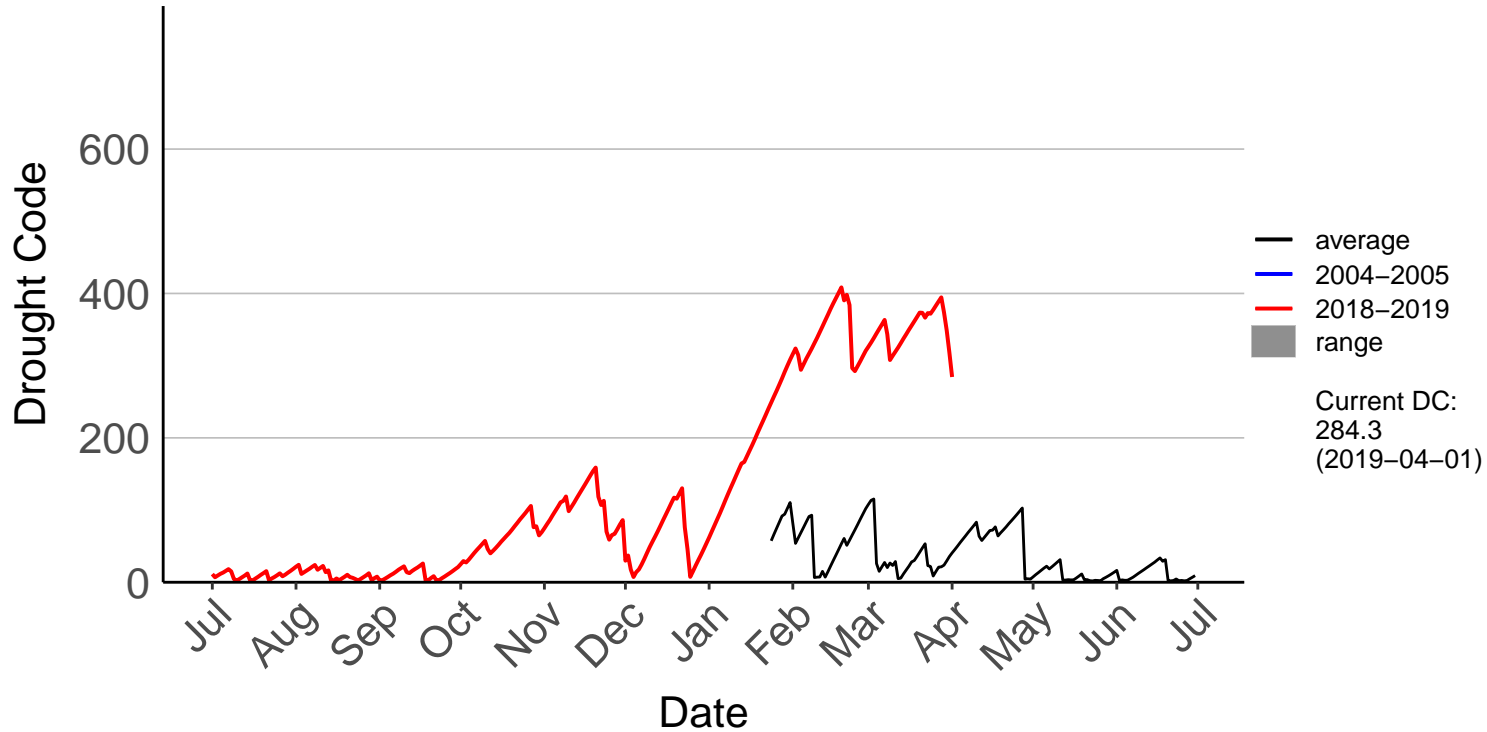

Aupouri Peninsula Raws

Dargaville Raws

Hokianga Raws

Kaeo Raws

Kaikohe Aws

Kaikohe Raws

Mangakahia Raws

Opouteke Raws

Pouto Raws

Towai Raws

Waitangi Forest Raws

Whangarei Aero Aws

Whangarei Raws