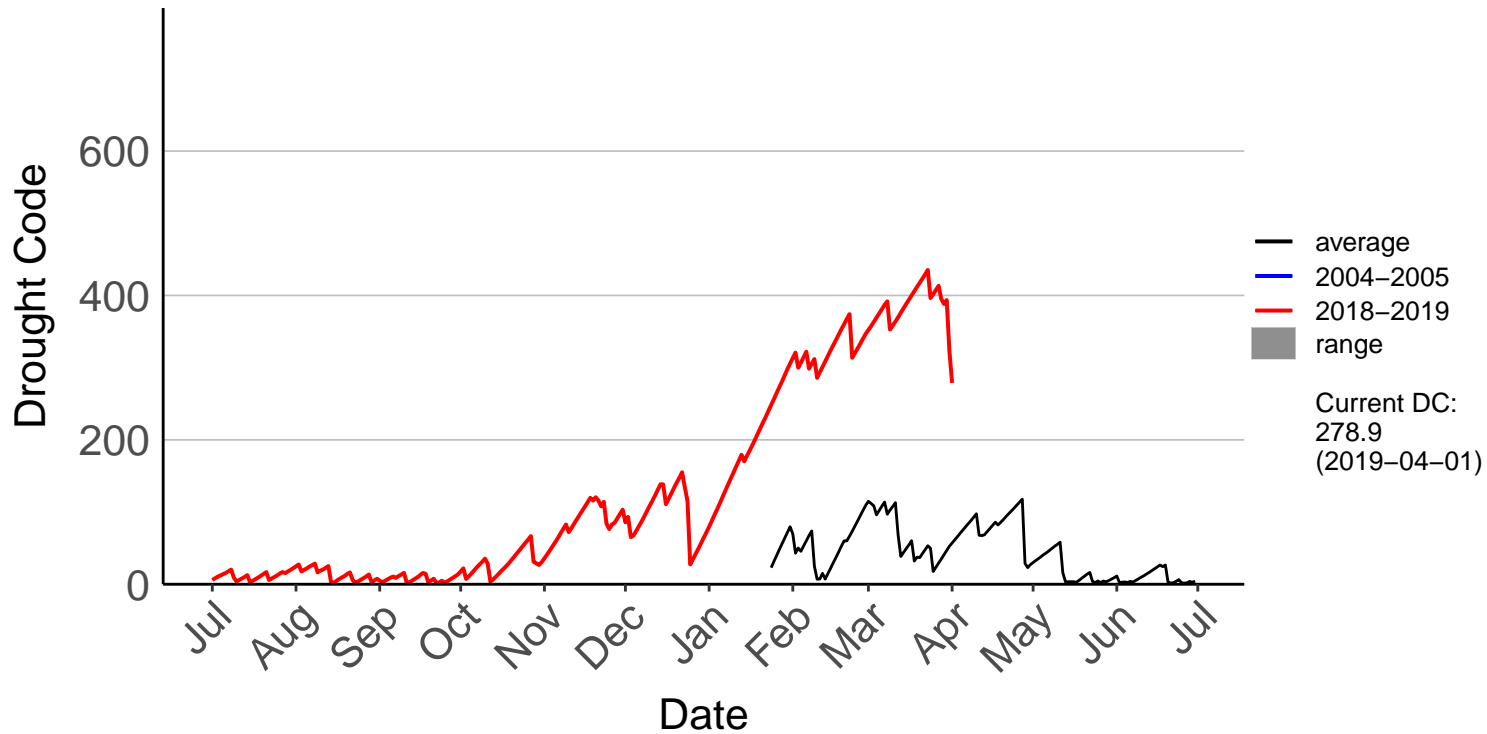

Aupouri Peninsula Raws

Dargaville Raws

Hokianga Raws

Kaeo Raws

Kaikohe Aws

Kaikohe Raws

Mangakahia Raws

Opouteke Raws

Pouto Raws

Towai Raws

Waitangi Forest Raws

Whangarei Aero Aws

Whangarei Raws