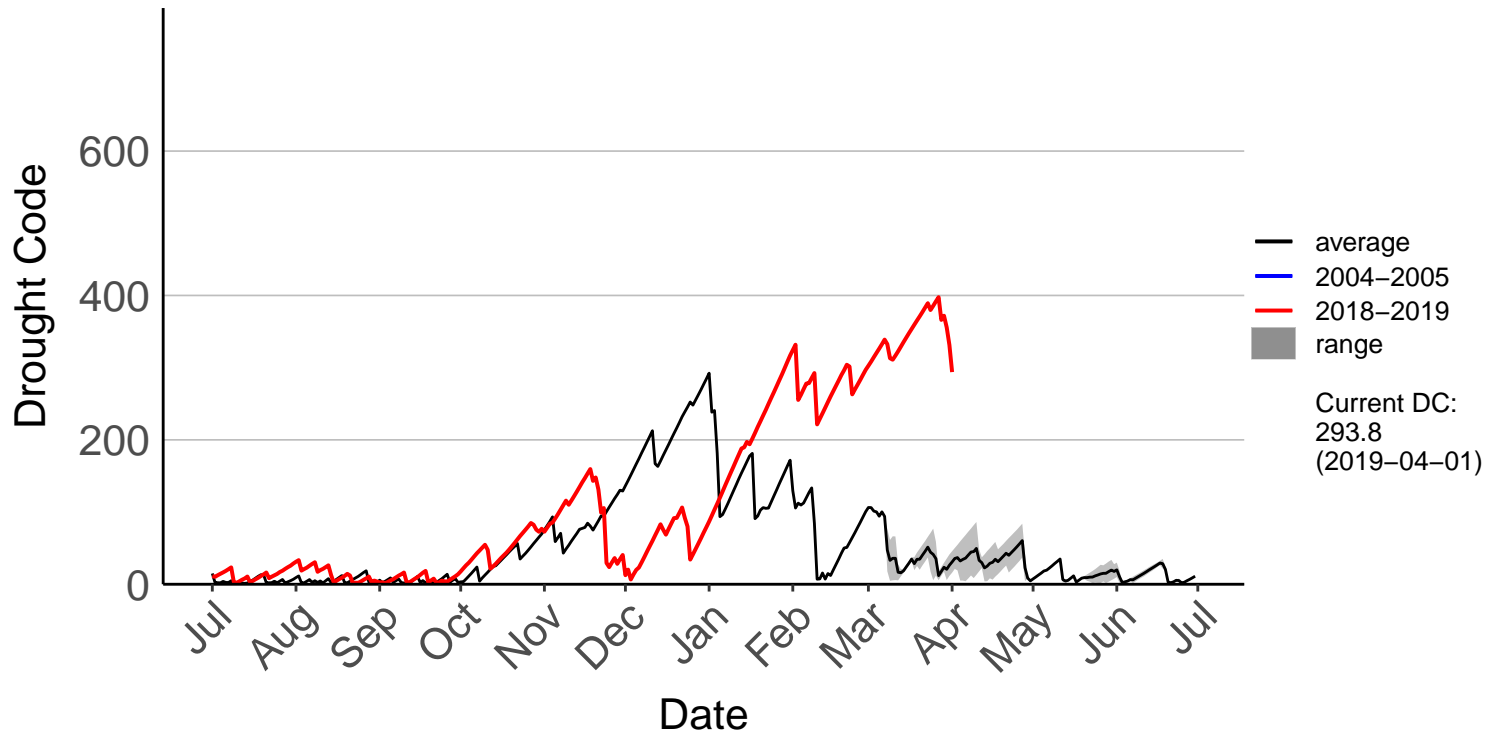

Aupouri Peninsula Raws

Dargaville Raws

Hokianga Raws

Kaeo Raws

Kaikohe Aws

Kaikohe Raws

Mangakahia Raws

Opouteke Raws

Pouto Raws

Towai Raws

Waitangi Forest Raws

Whangarei Aero Aws

Whangarei Raws