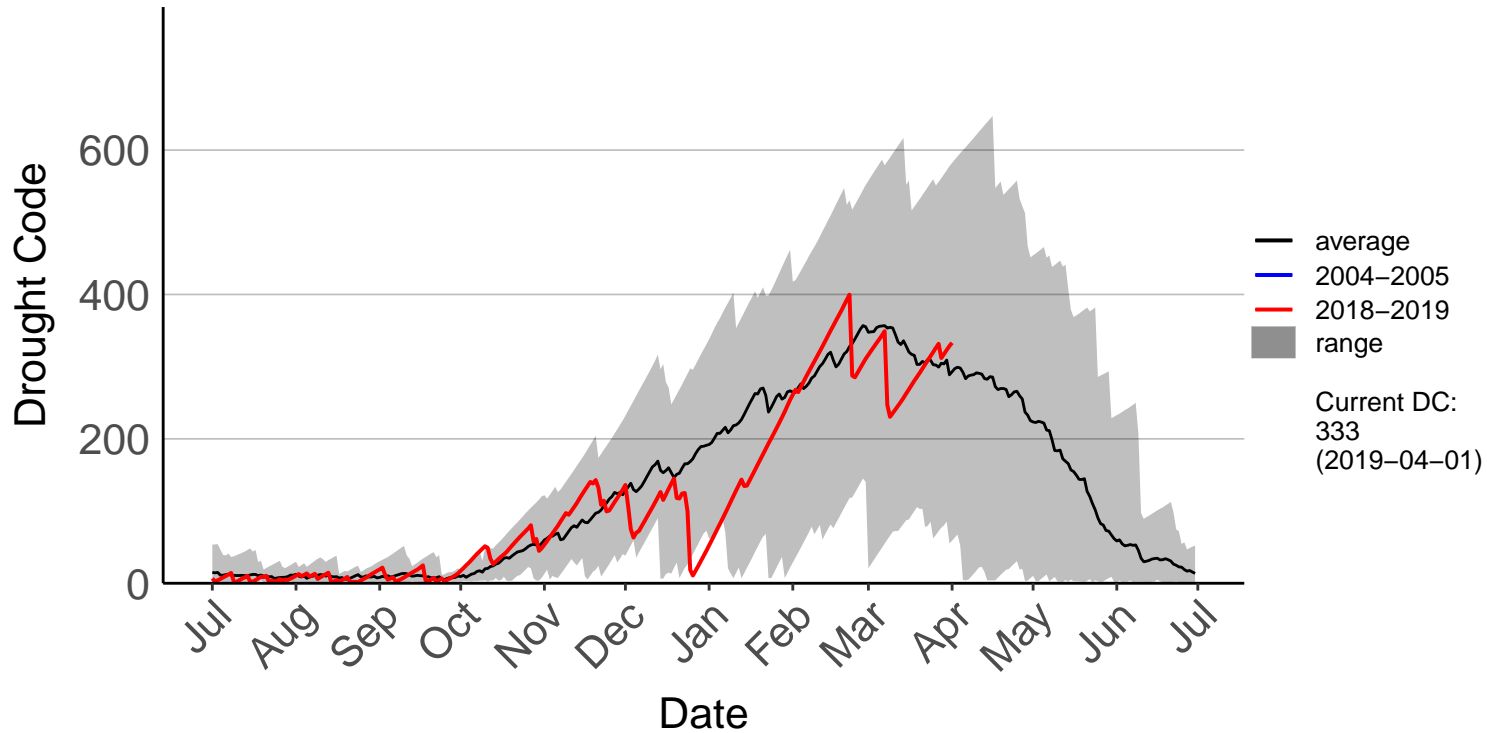

Aupouri Peninsula Raws

Dargaville Raws

Hokianga Raws

Kaeo Raws

Kaikohe Aws

Kaikohe Raws

Mangakahia Raws

Opouteke Raws

Pouto Raws

Towai Raws

Waitangi Forest Raws

Whangarei Aero Aws

Whangarei Raws