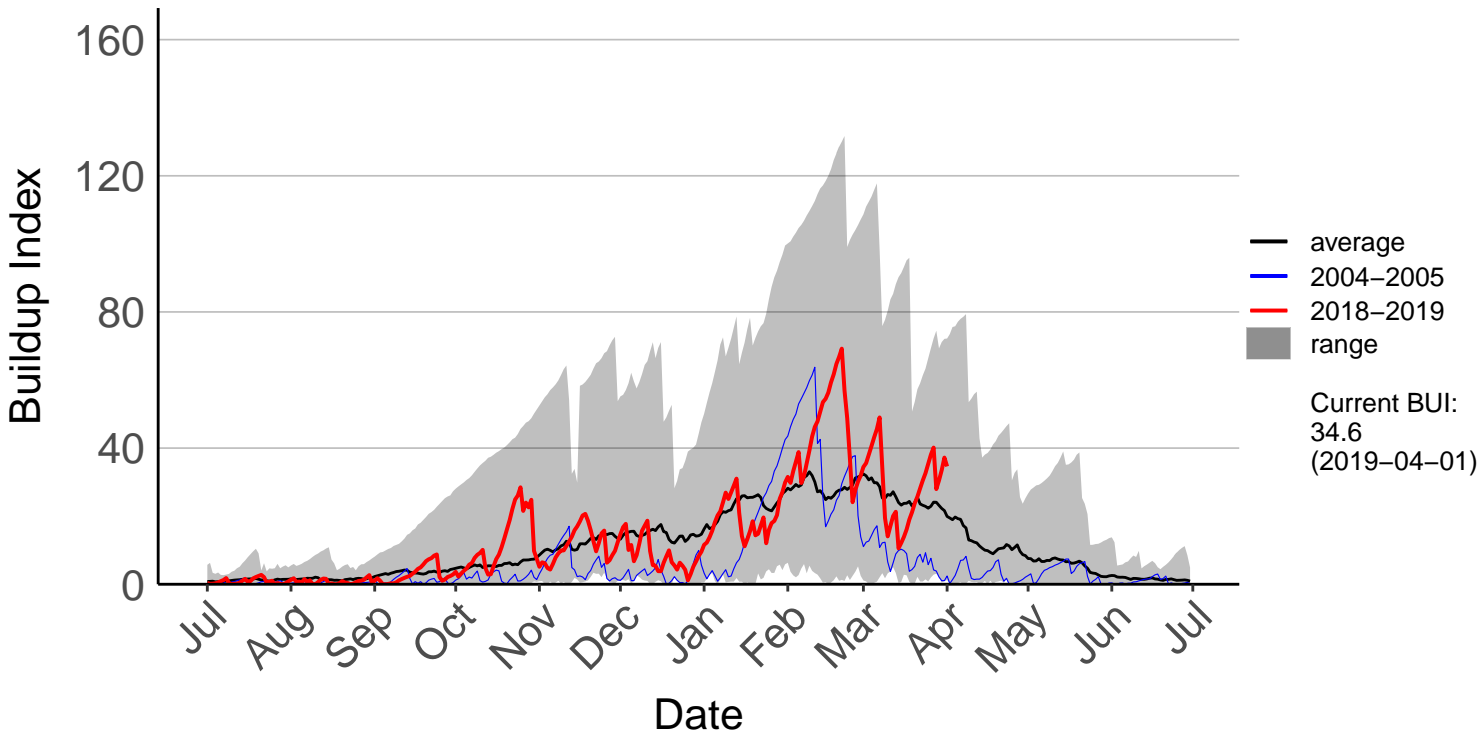

Tapuae Raws