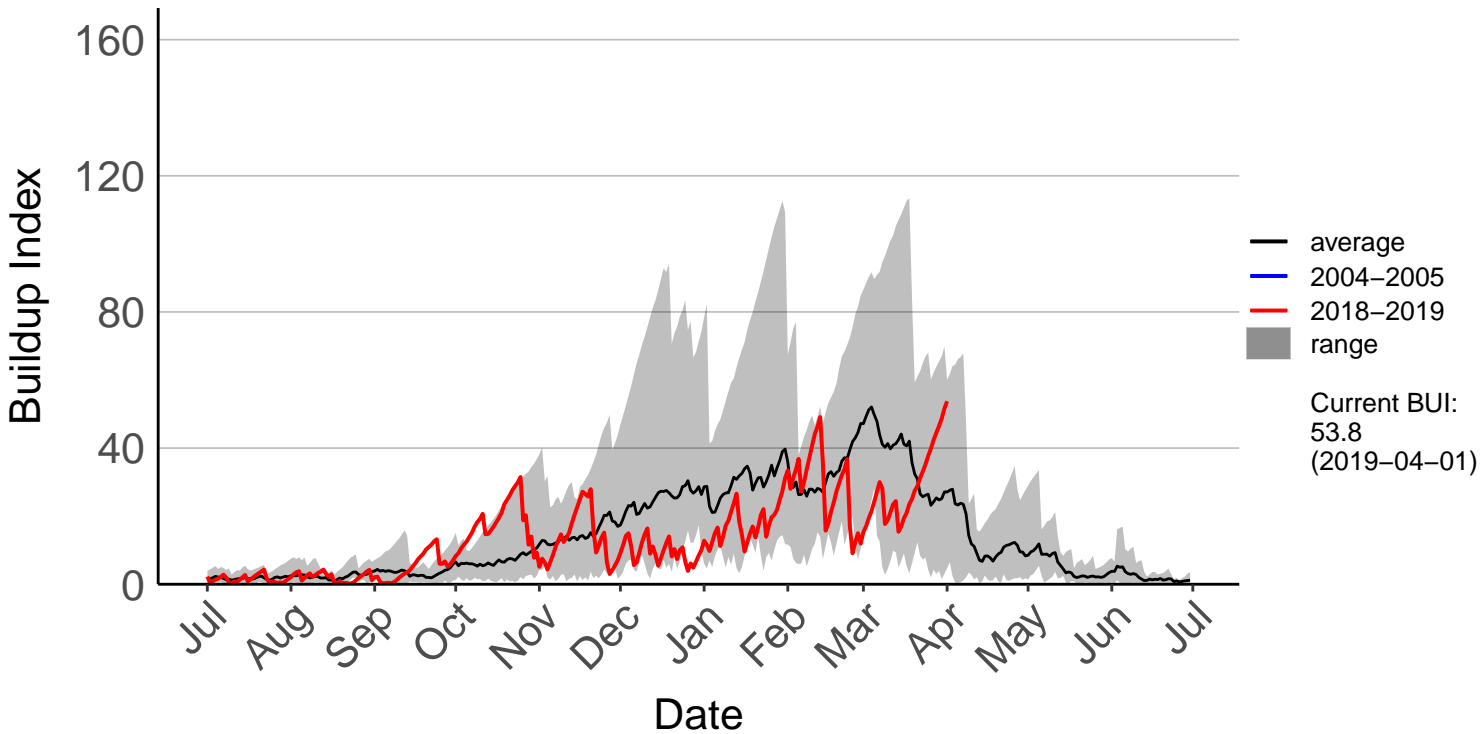

Levin Aws

Matarawa Raws

National Park Raws

Ngahere Park Raws

Ngamatea Raws

Pahiatua Ews

Palmerston North SYNOP

Paradise Valley Raws