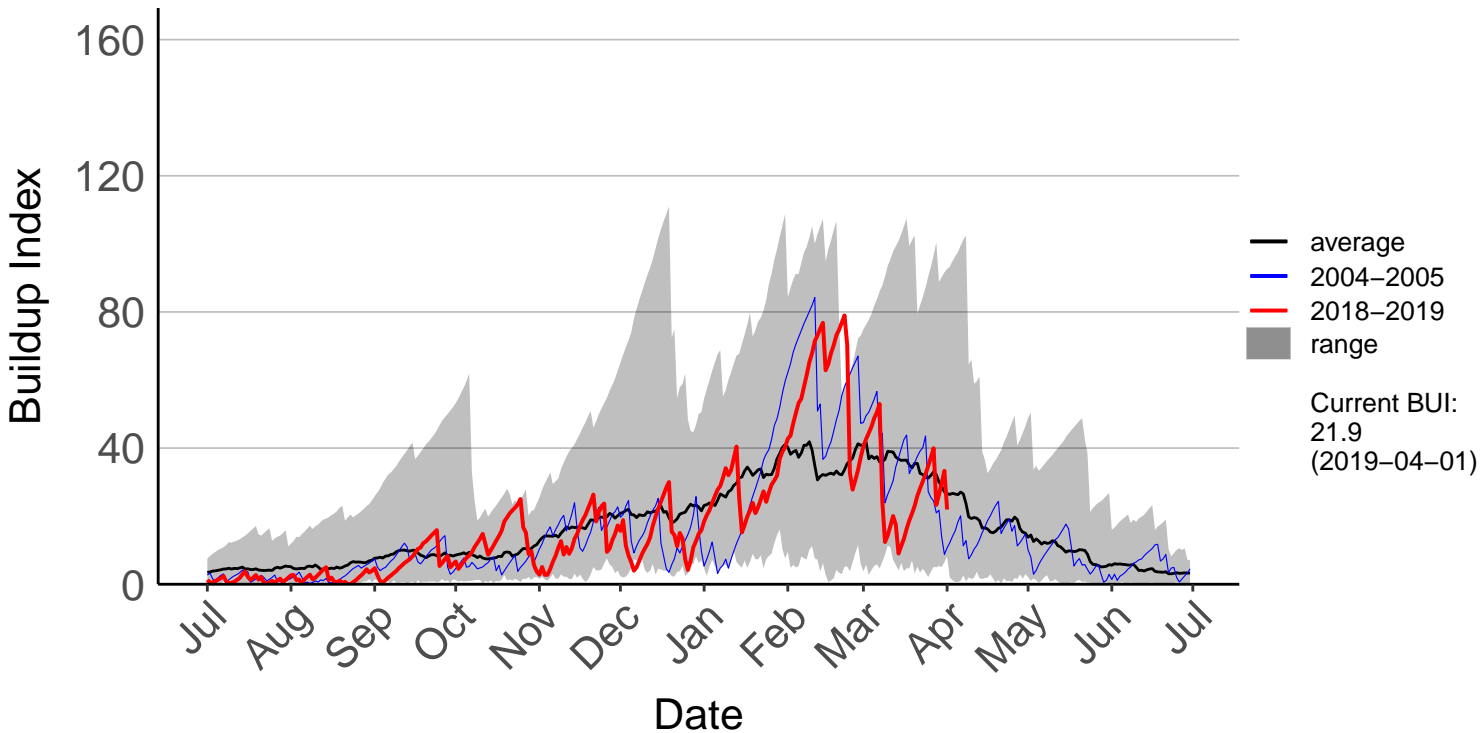

Raumai Raws