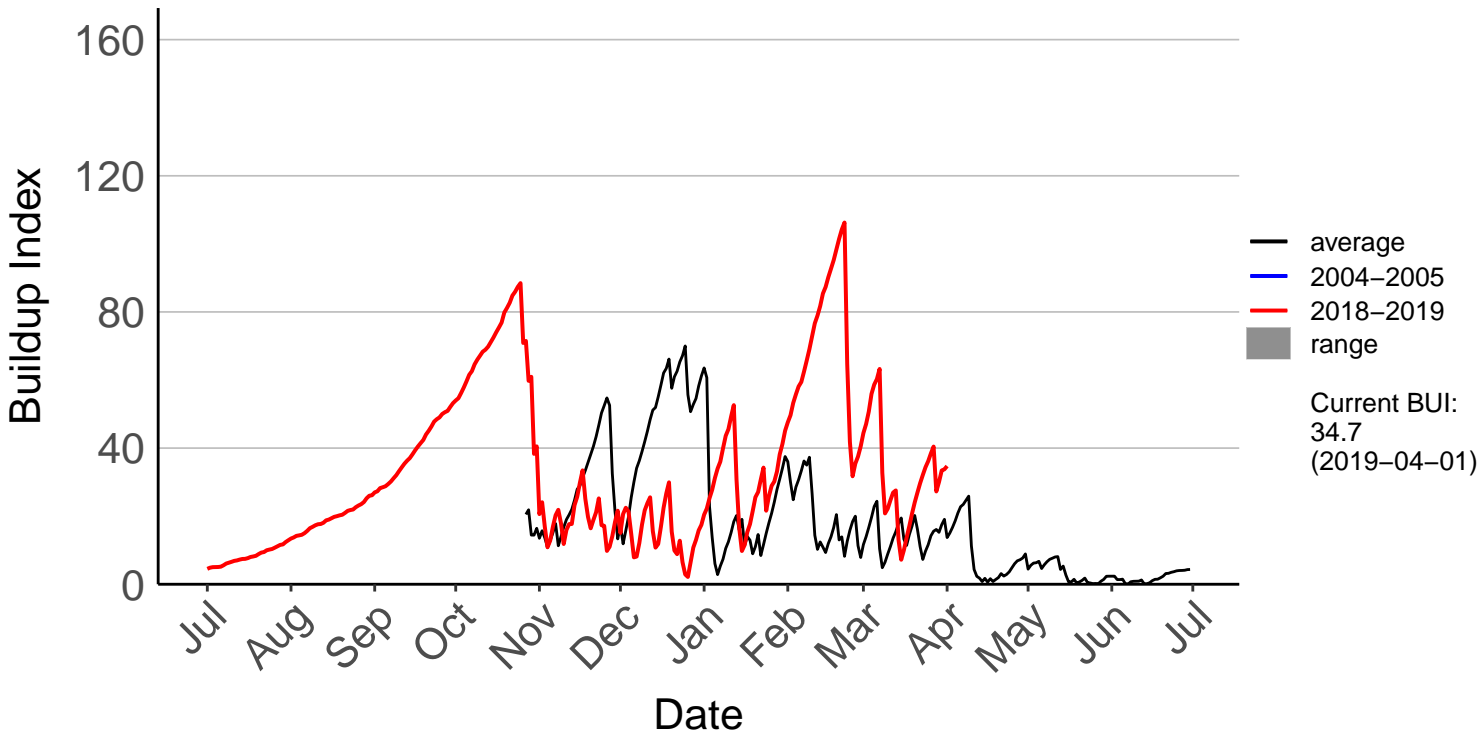

Ranana Raws