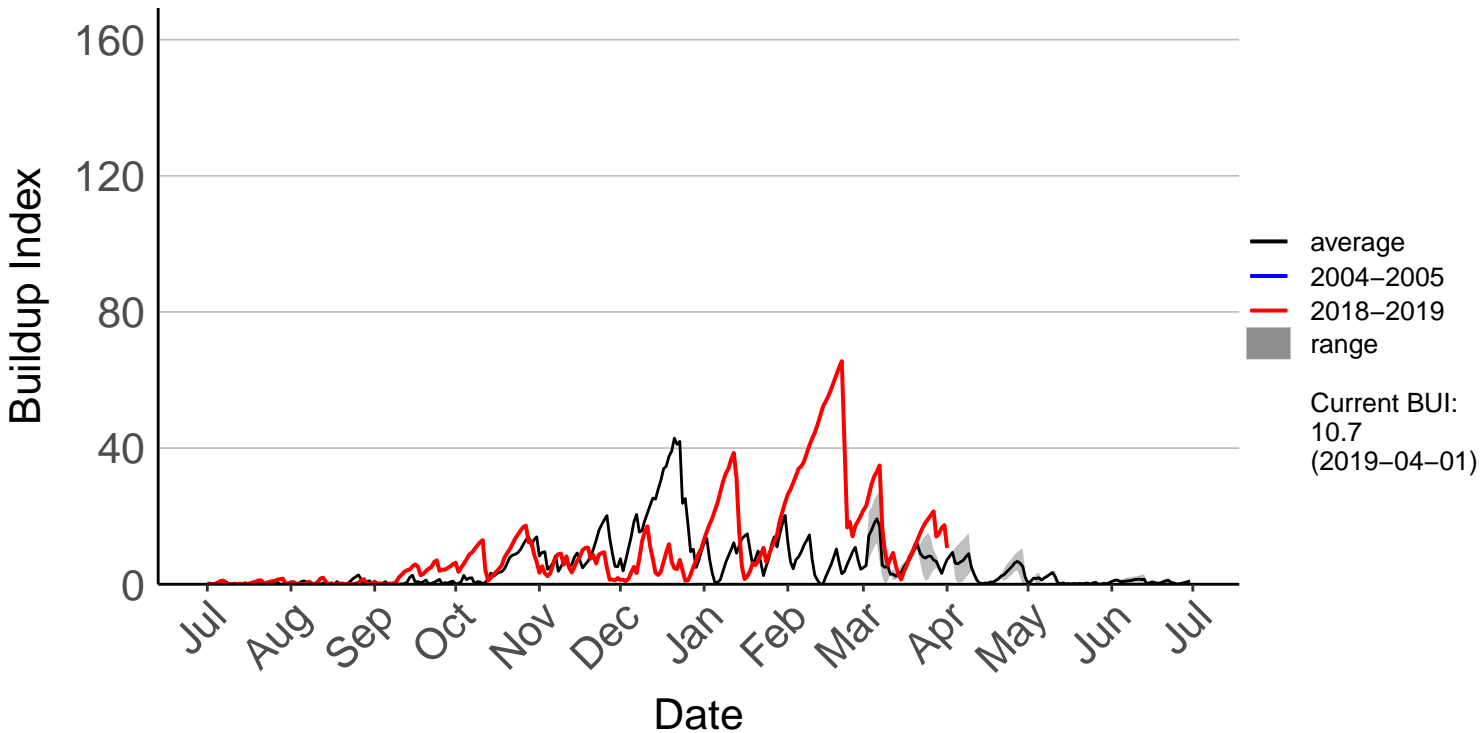

Levin Aws

Matarawa Raws

National Park Raws

Ngahere Park Raws

Ngamatea Raws

Pahiatua Ews

Palmerston North SYNOP

Paradise Valley Raws