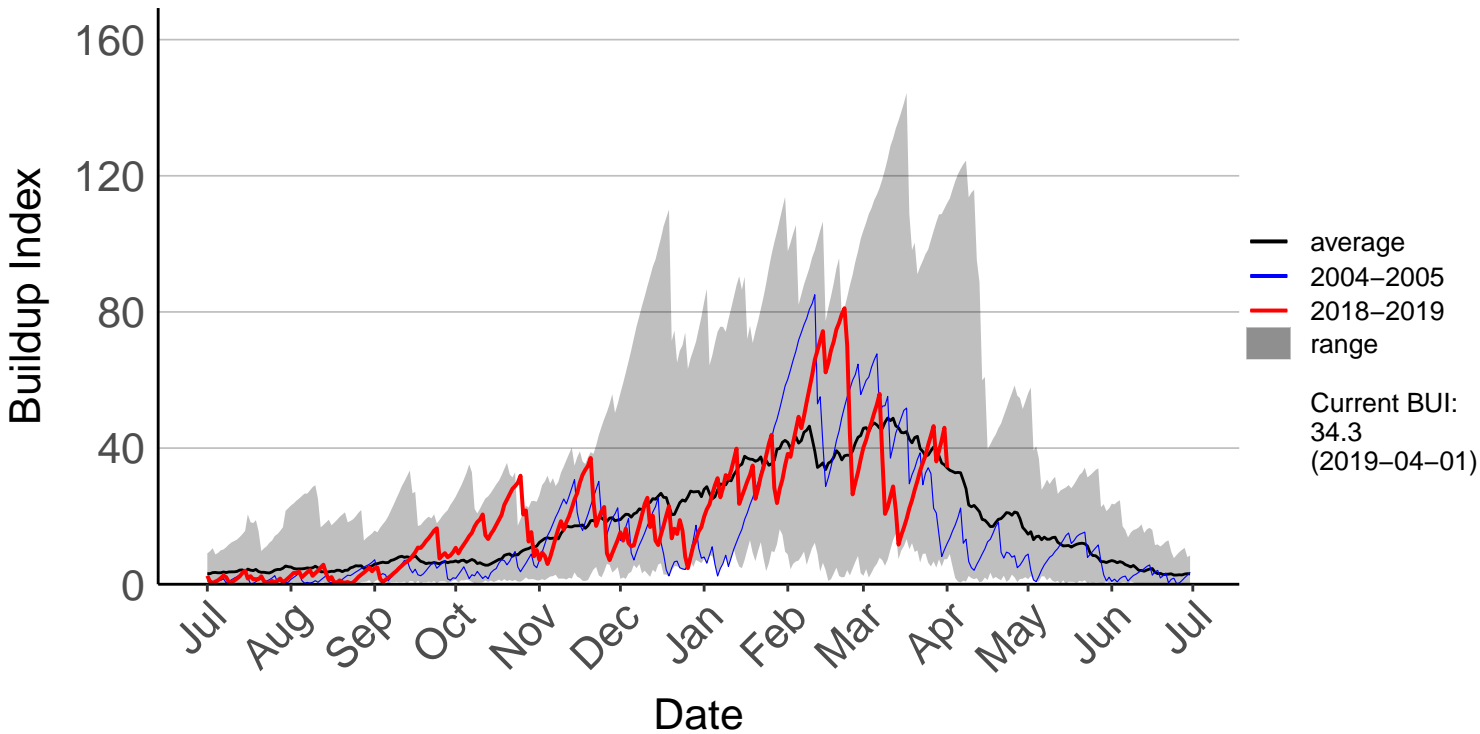

Levin Aws

Matarawa Raws

National Park Raws

Ngahere Park Raws

Ngamatea Raws

Pahiatua Ews

Palmerston North SYNOP

Paradise Valley Raws