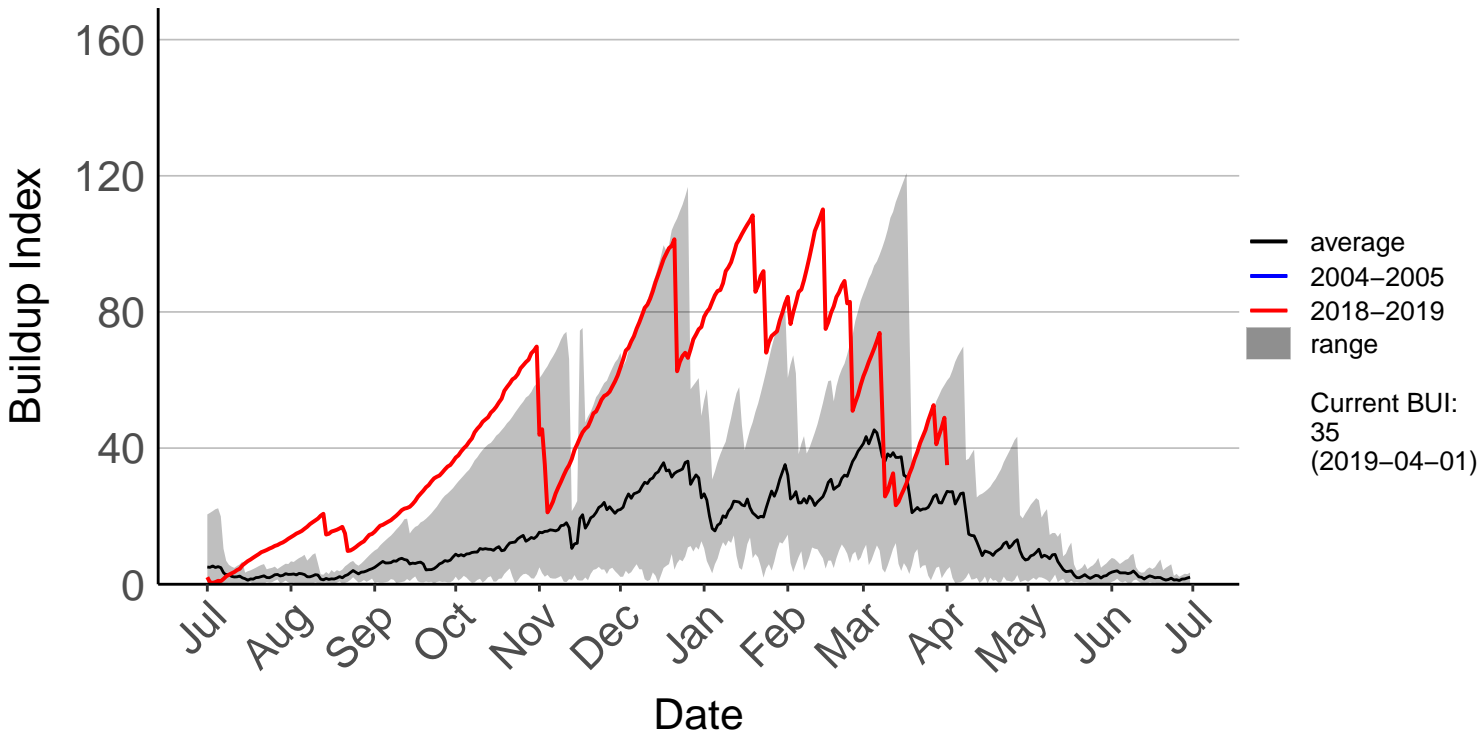

Levin Aws

Matarawa Raws

National Park Raws

Ngahere Park Raws

Ngamatea Raws

Pahiatua Ews

Palmerston North SYNOP

Paradise Valley Raws