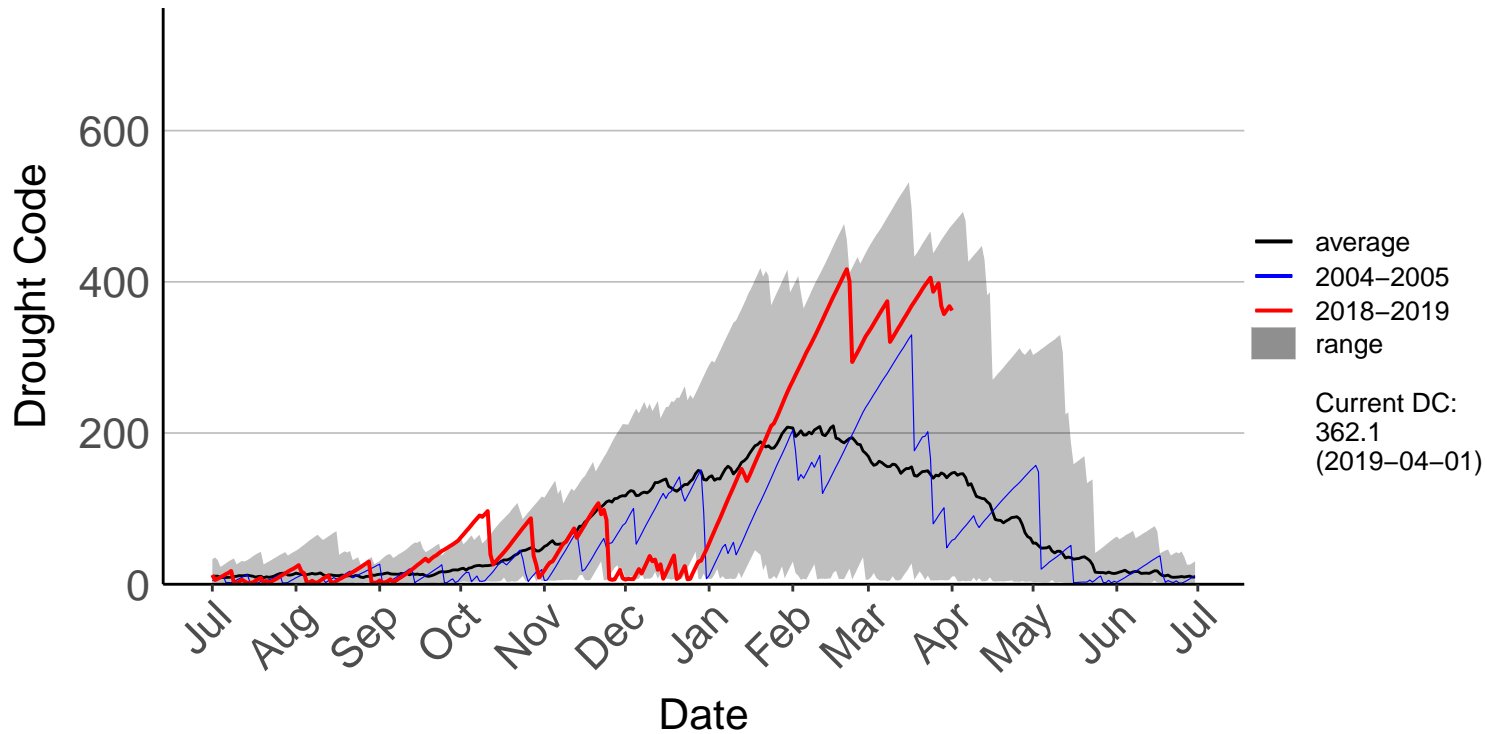

Galatea Raws

Kawerau Raws

Minden Raws

Opotiki Raws

Rotoehu Raws

Rotorua Aero Aws

Rotorua Raws

Tauranga Aero SYNOP

Tauranga Raws

Te Puke Ews

TECT All Terrain Park Raws

Waihau Bay Raws

Waihi Beach Raws

Waimana Raws

Whakatane Aero Aws

Whakatane Raws