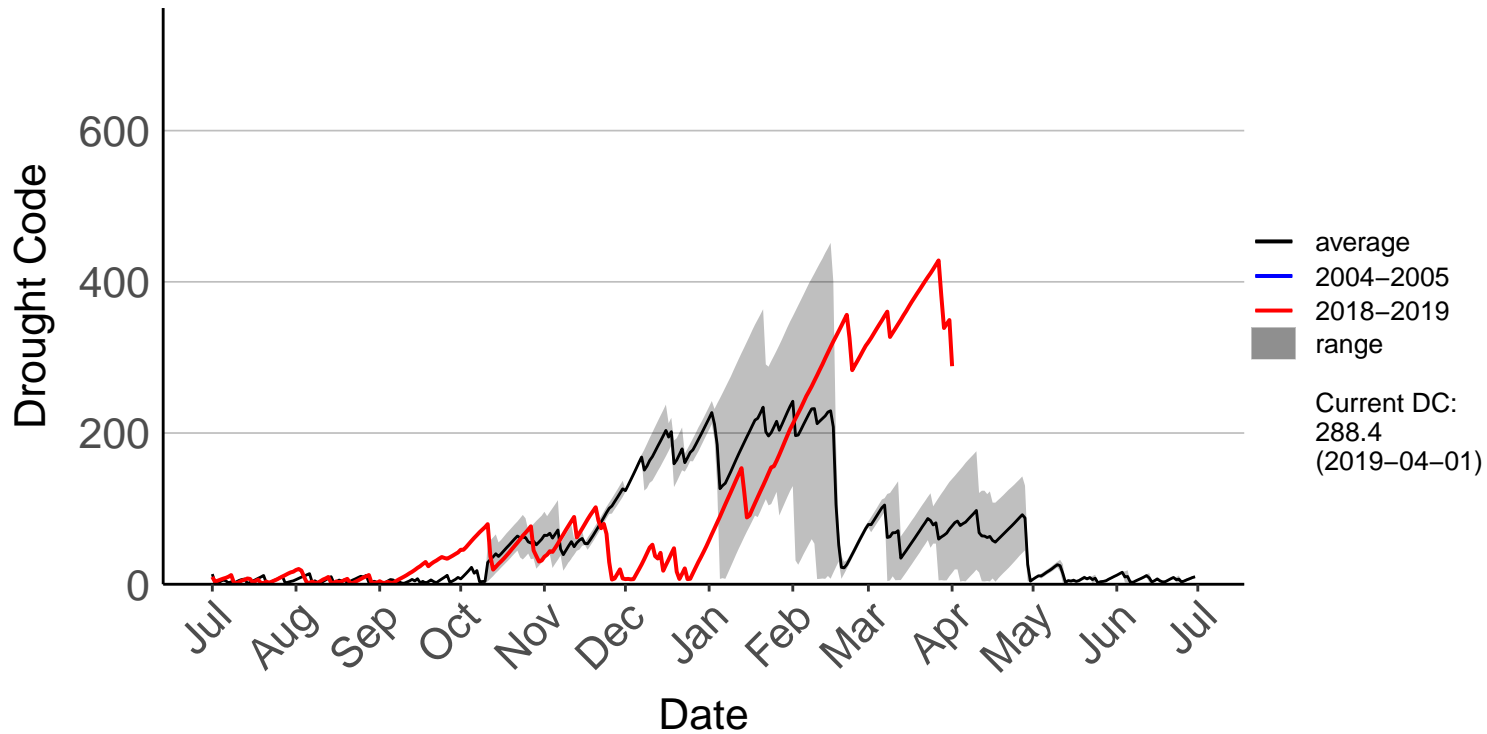

Galatea Raws

Kawerau Raws

Minden Raws

Opotiki Raws

Rotoehu Raws

Rotorua Aero Aws

Rotorua Raws

Tauranga Aero SYNOP

Tauranga Raws

Te Puke Ews

TECT All Terrain Park Raws

Waihau Bay Raws

Waihi Beach Raws

Waimana Raws

Whakatane Aero Aws

Whakatane Raws