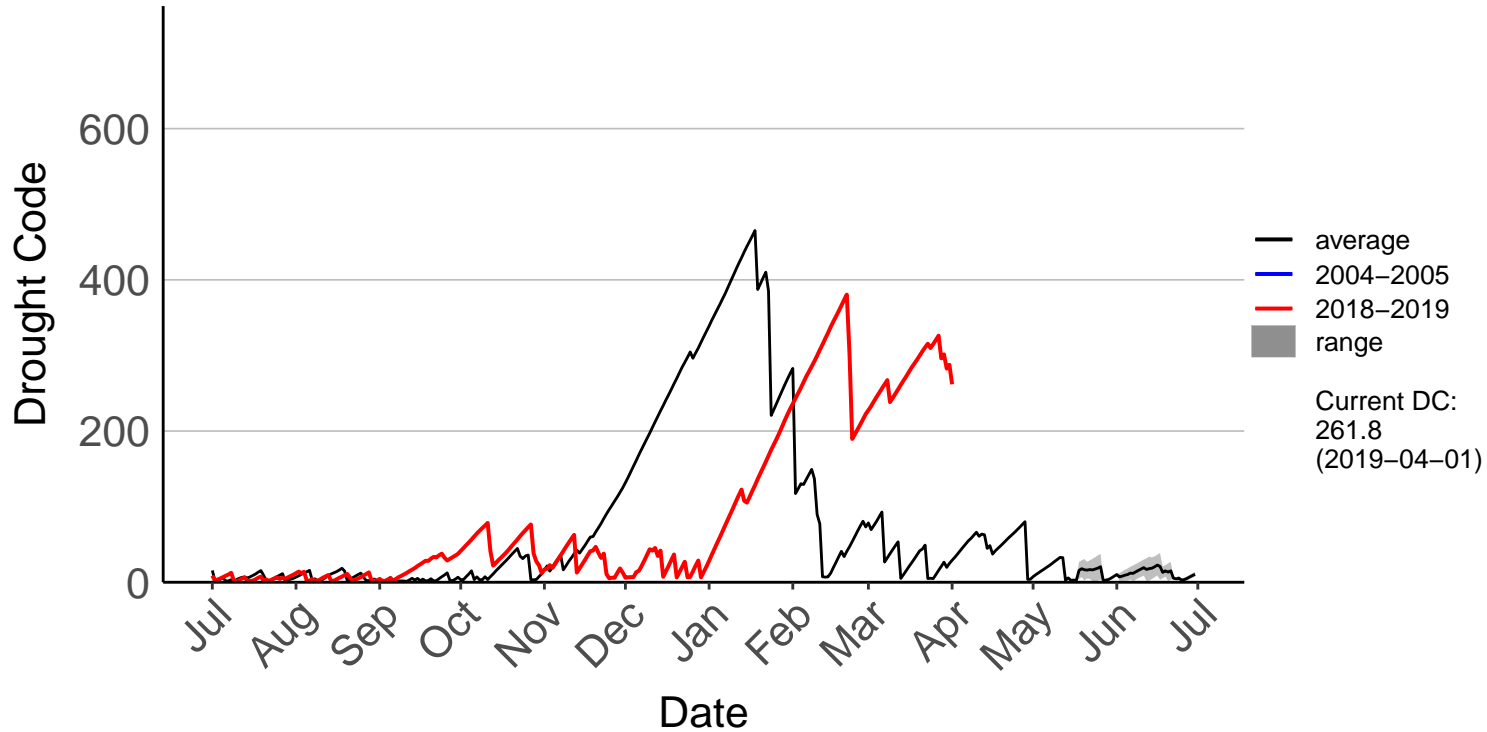

Galatea Raws

Kawerau Raws

Minden Raws

Opotiki Raws

Rotoehu Raws

Rotorua Aero Aws

Rotorua Raws

Tauranga Aero SYNOP

Tauranga Raws

Te Puke Ews

TECT All Terrain Park Raws

Waihau Bay Raws

Waihi Beach Raws

Waimana Raws

Whakatane Aero Aws

Whakatane Raws