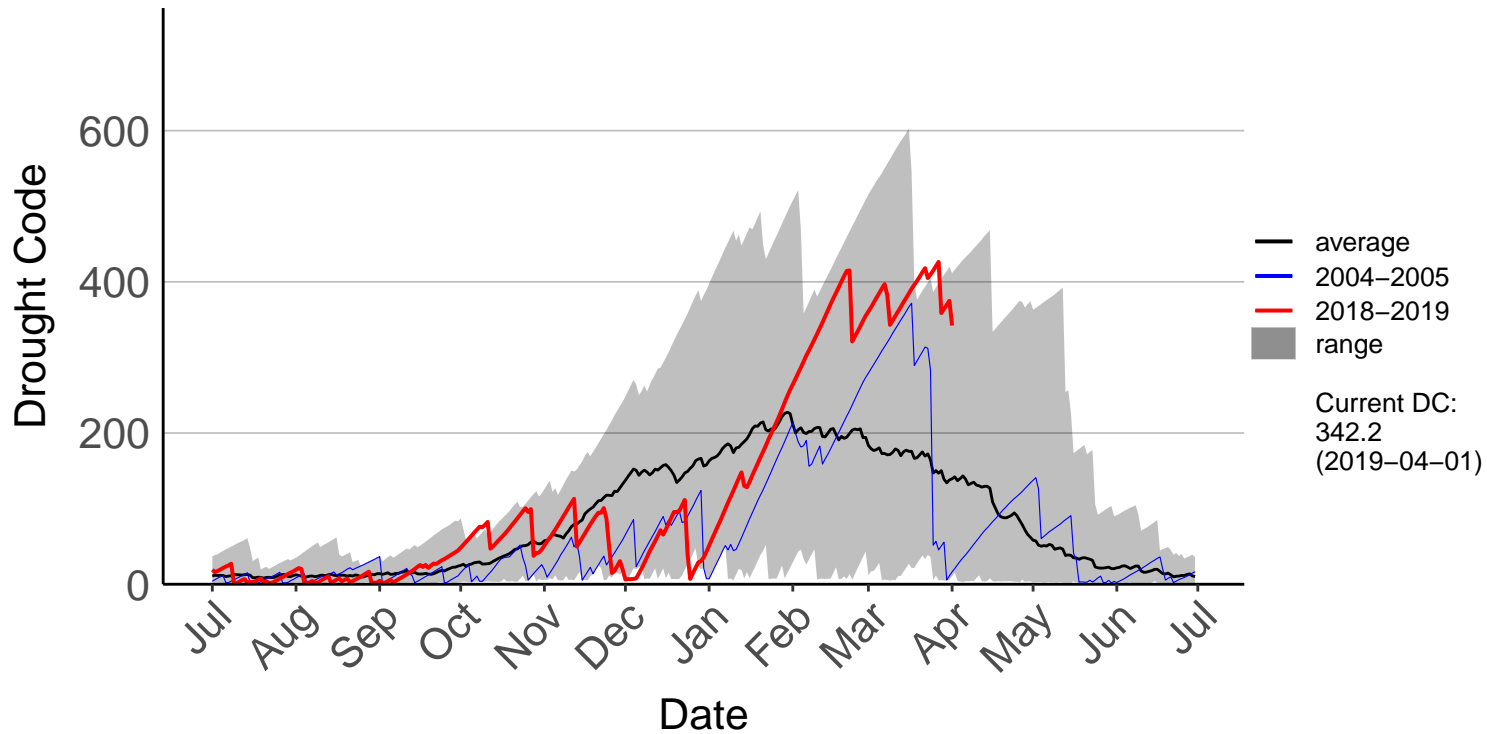

Galatea Raws

Kawerau Raws

Minden Raws

Opotiki Raws

Rotoehu Raws

Rotorua Aero Aws

Rotorua Raws

Tauranga Aero SYNOP

Tauranga Raws

Te Puke Ews

TECT All Terrain Park Raws

Waihau Bay Raws

Waihi Beach Raws

Waimana Raws

Whakatane Aero Aws

Whakatane Raws