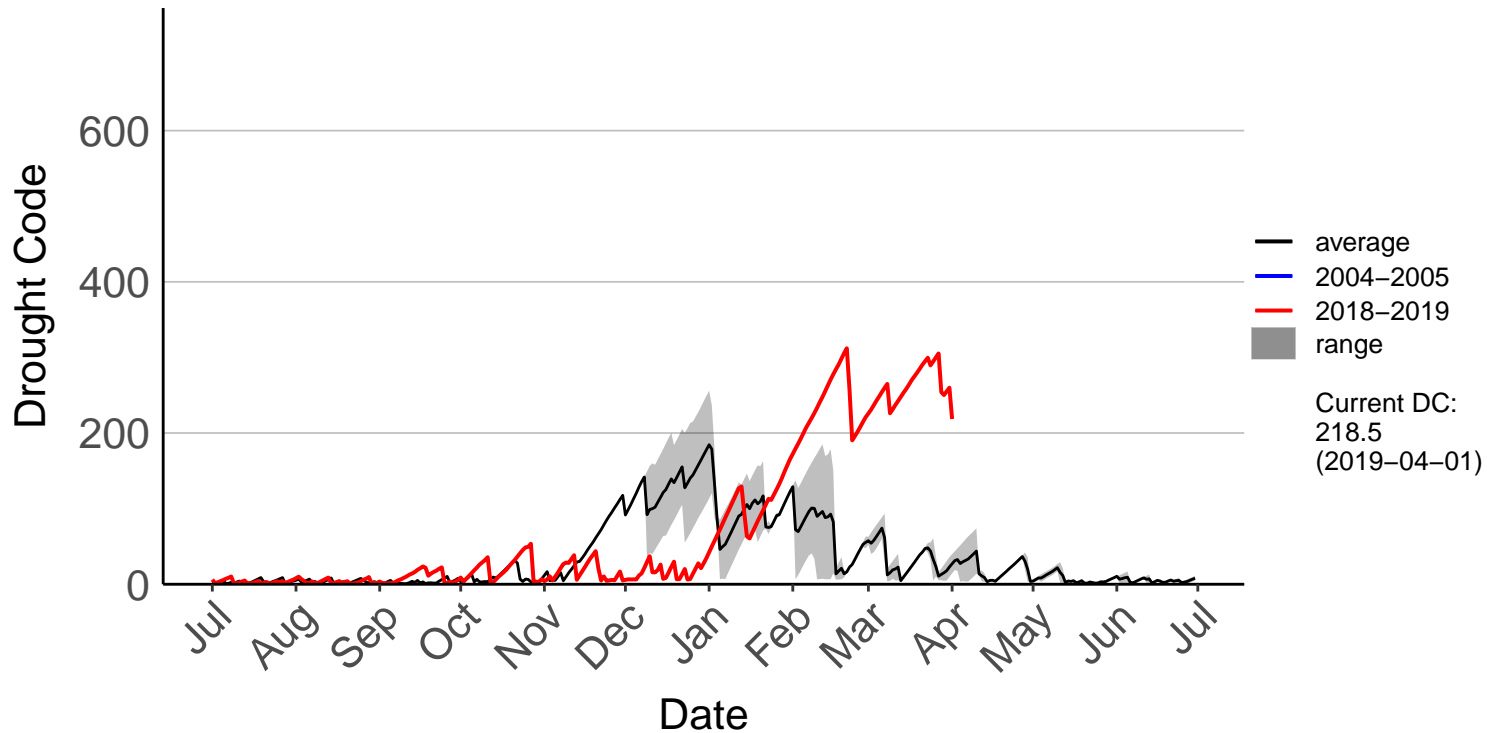

Galatea Raws

Kawerau Raws

Minden Raws

Opotiki Raws

Rotoehu Raws

Rotorua Aero Aws

Rotorua Raws

Tauranga Aero SYNOP

Tauranga Raws

Te Puke Ews

TECT All Terrain Park Raws

Waihau Bay Raws

Waihi Beach Raws

Waimana Raws

Whakatane Aero Aws

Whakatane Raws