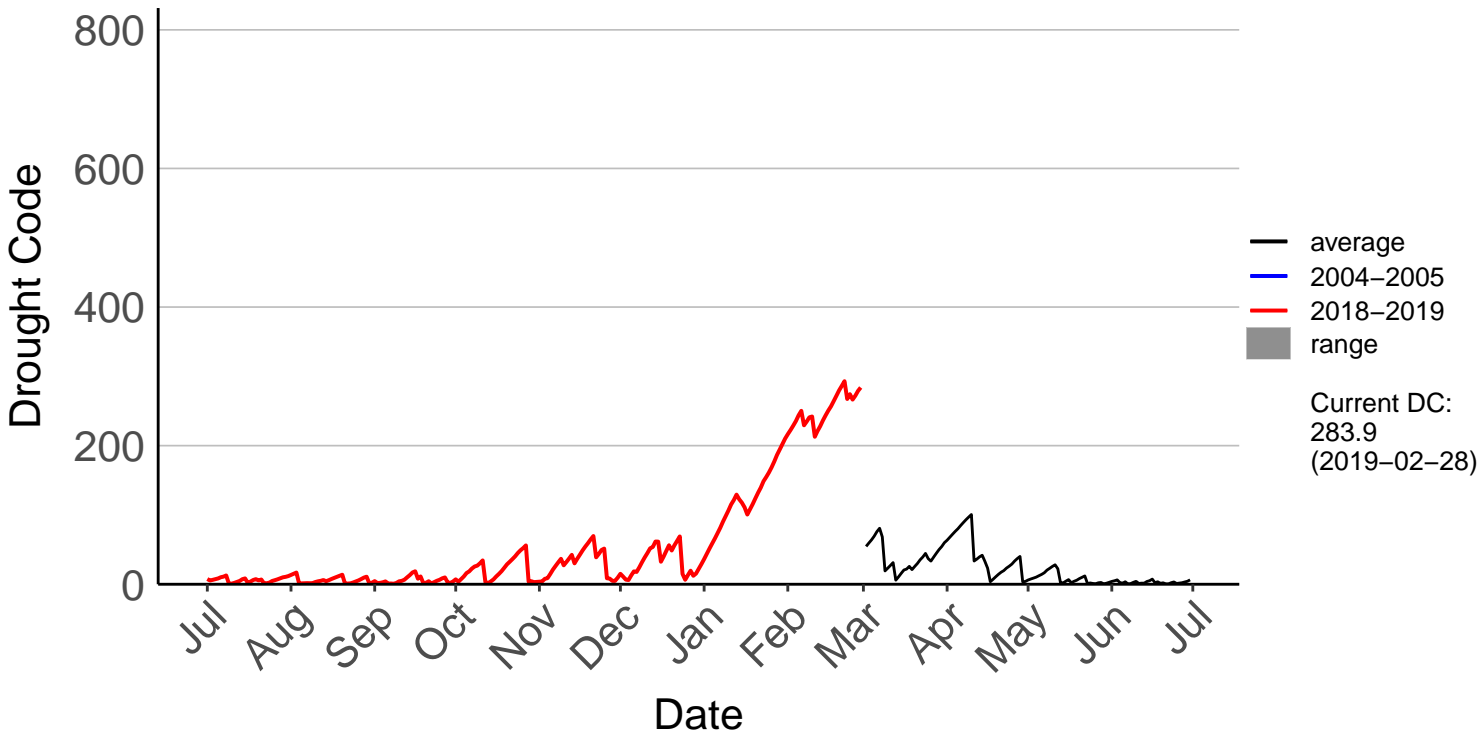

Matawai Raws