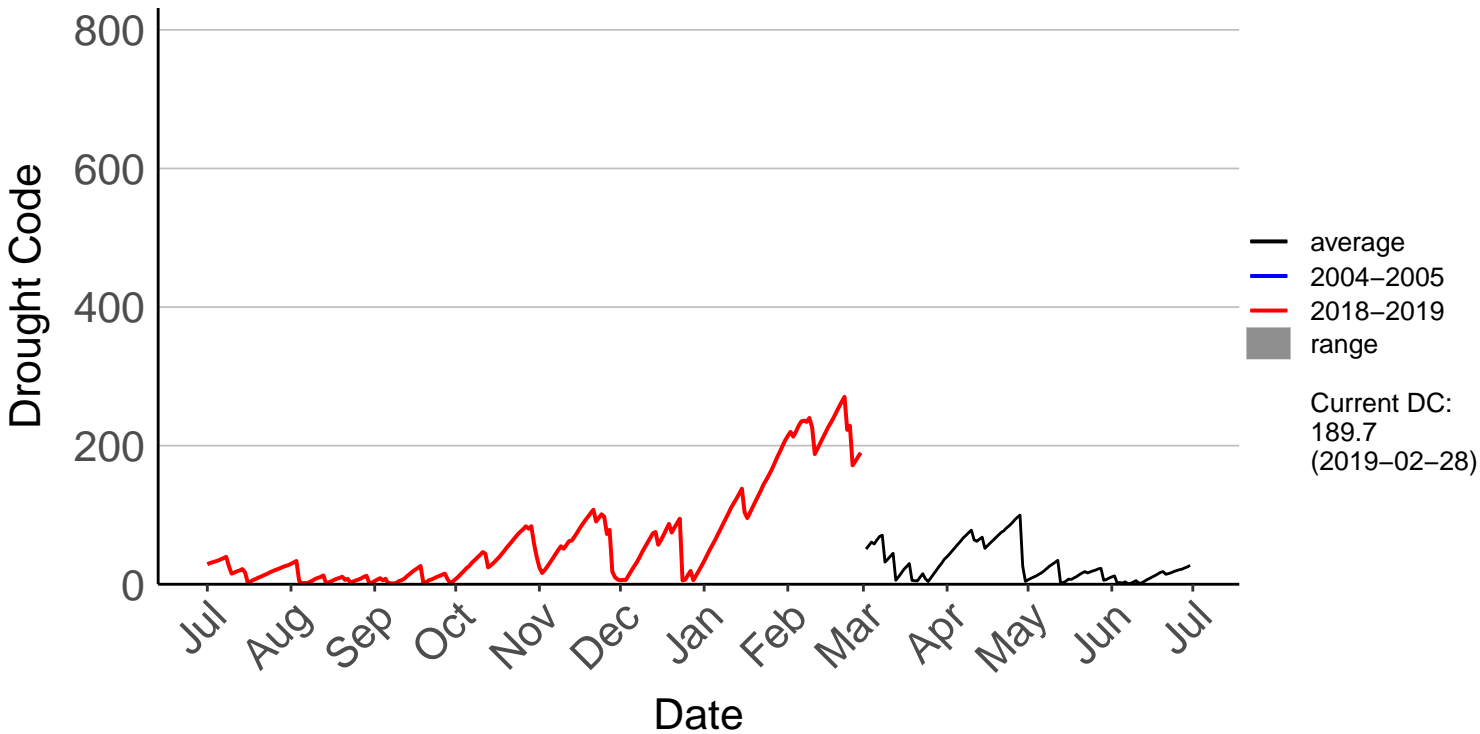

# Gisborne Raws