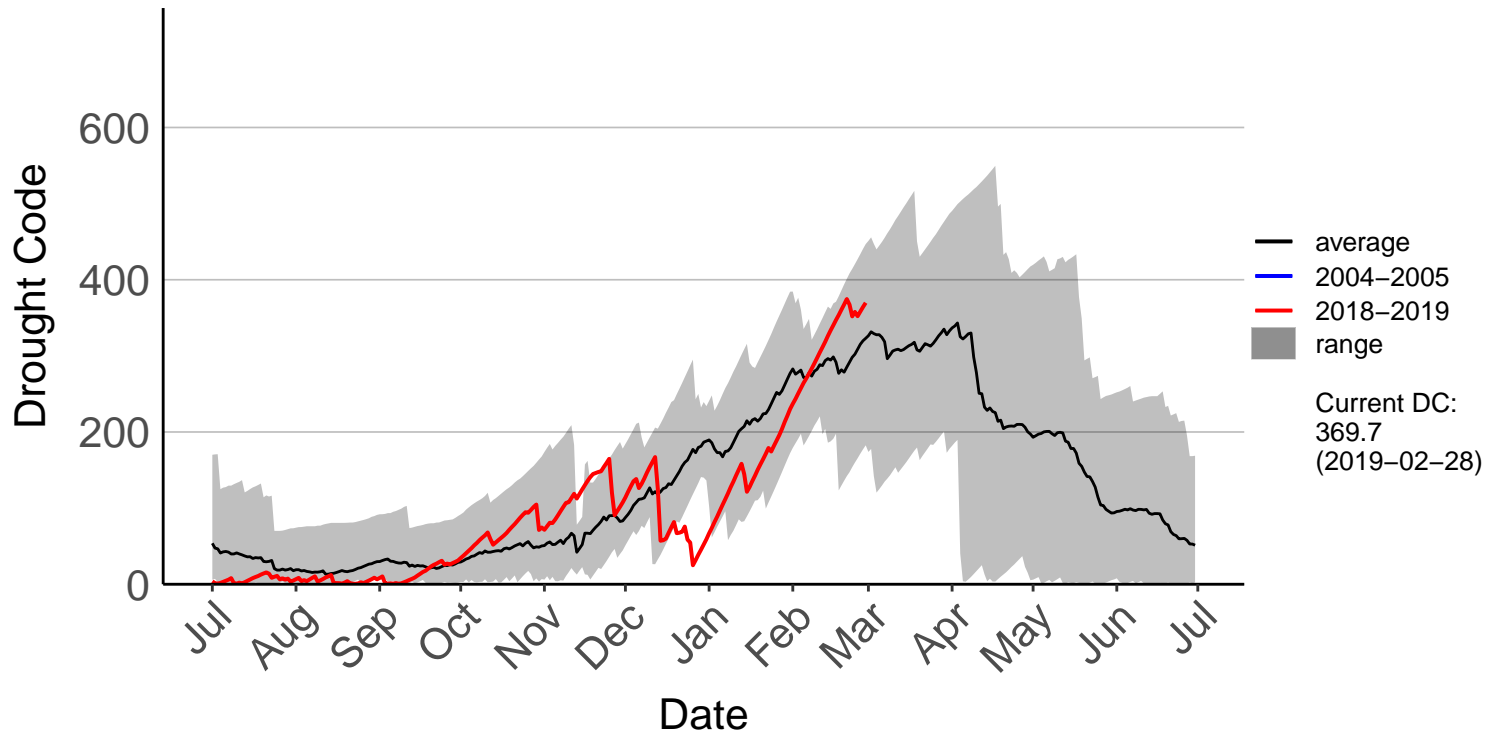

Whangaehu Raws