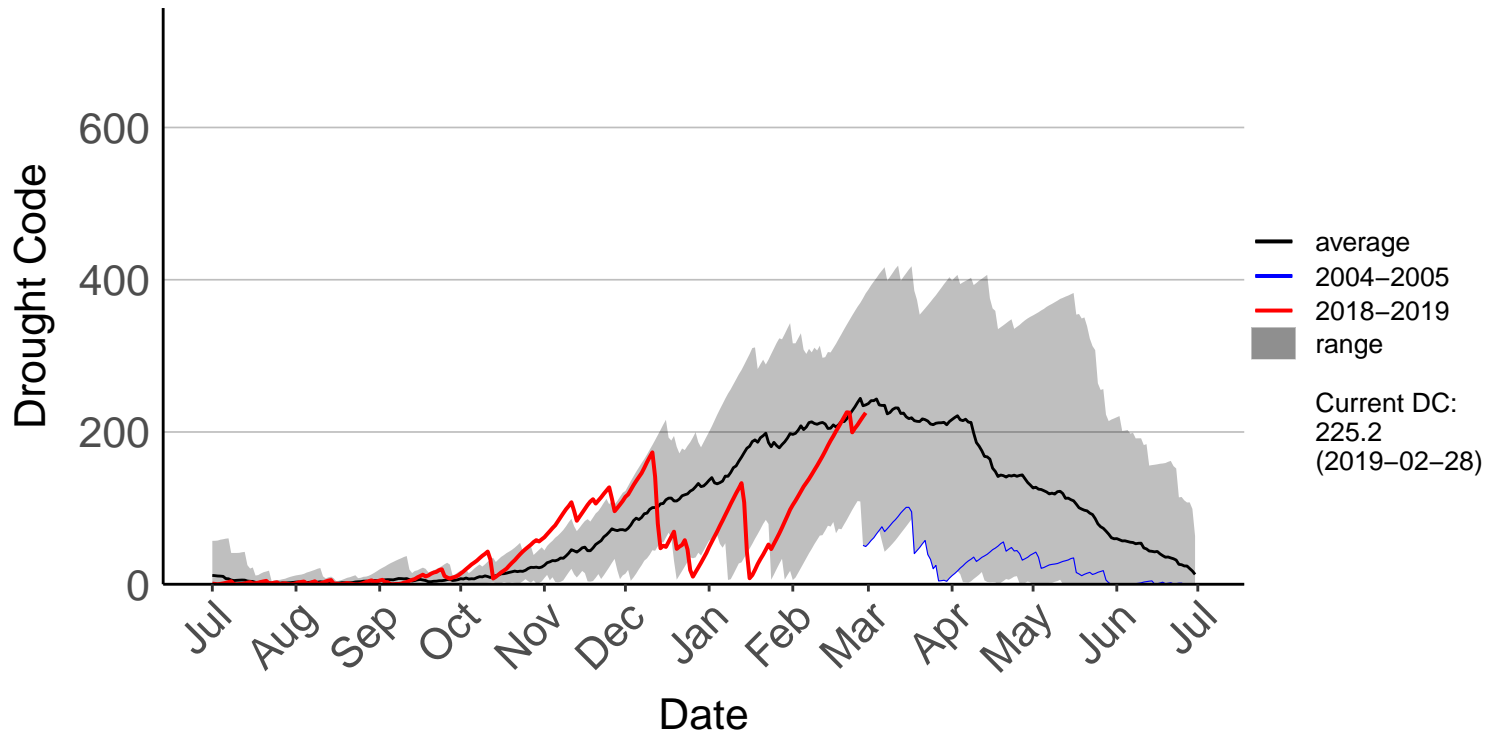

Westlawn Raws