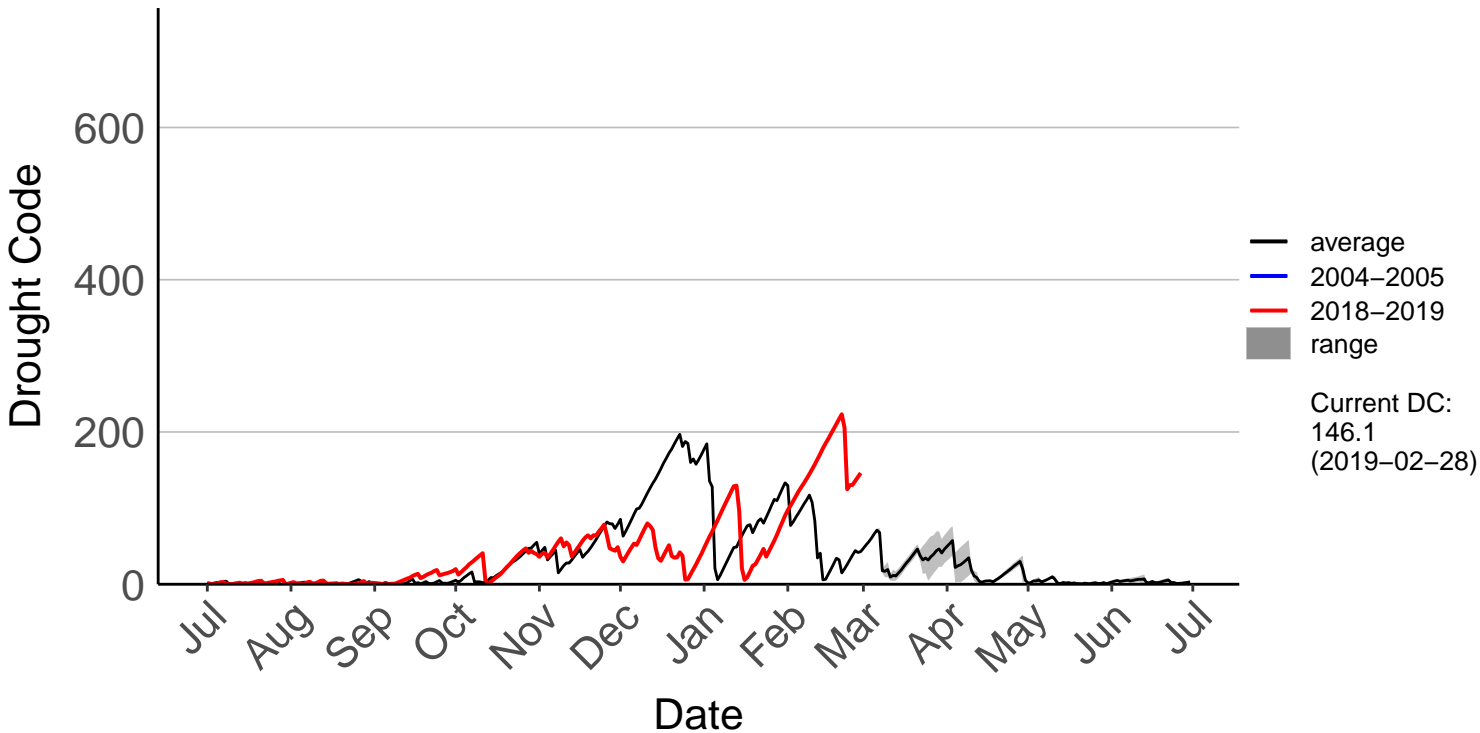

Paradise Valley Raws