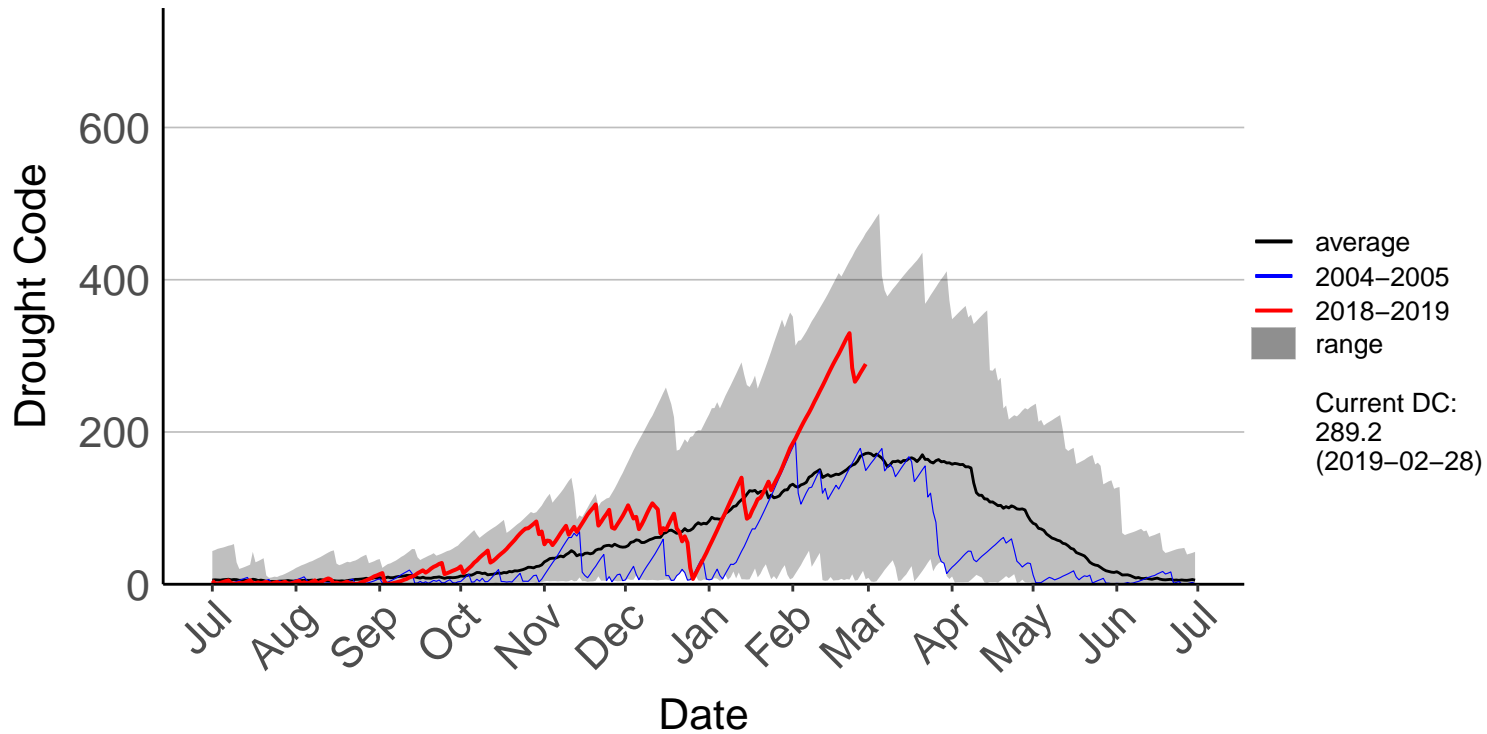

Waimarino Forest Raws