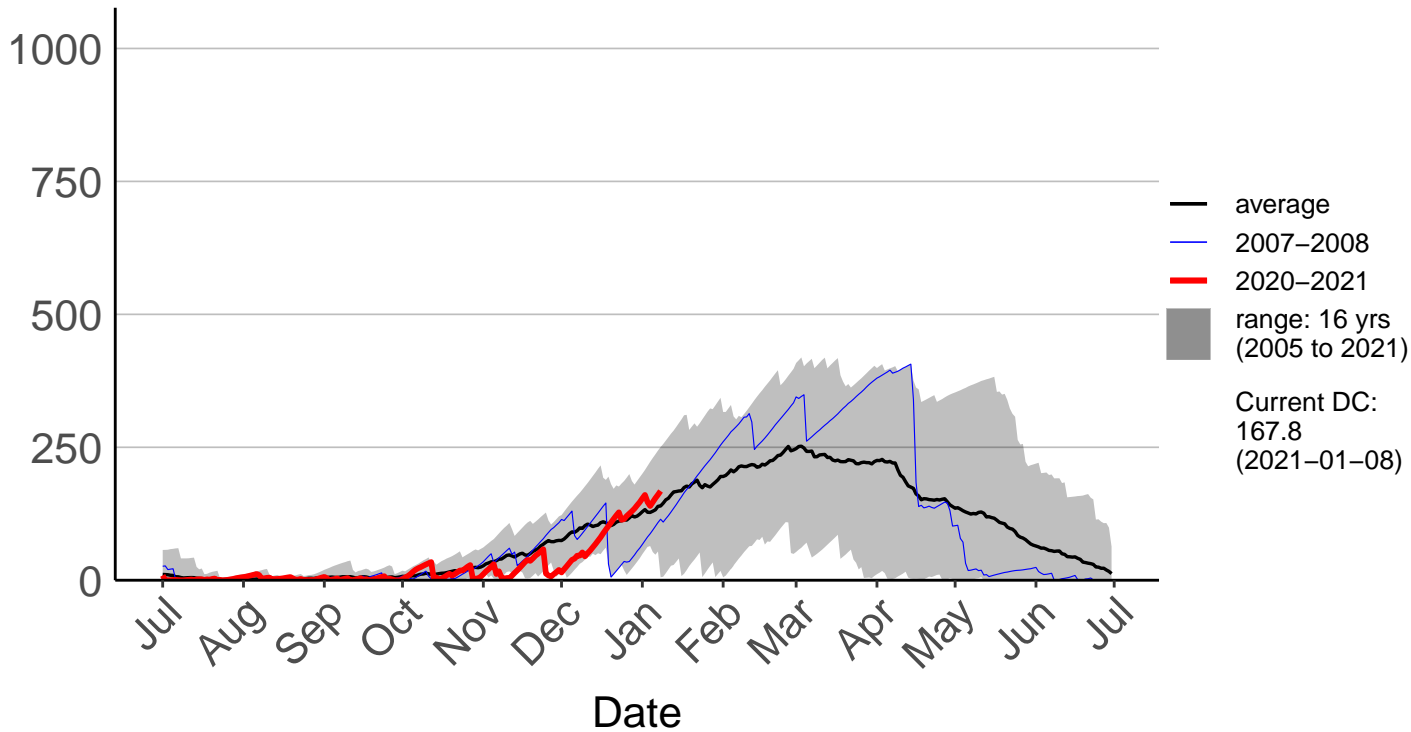

Westlawn Raws