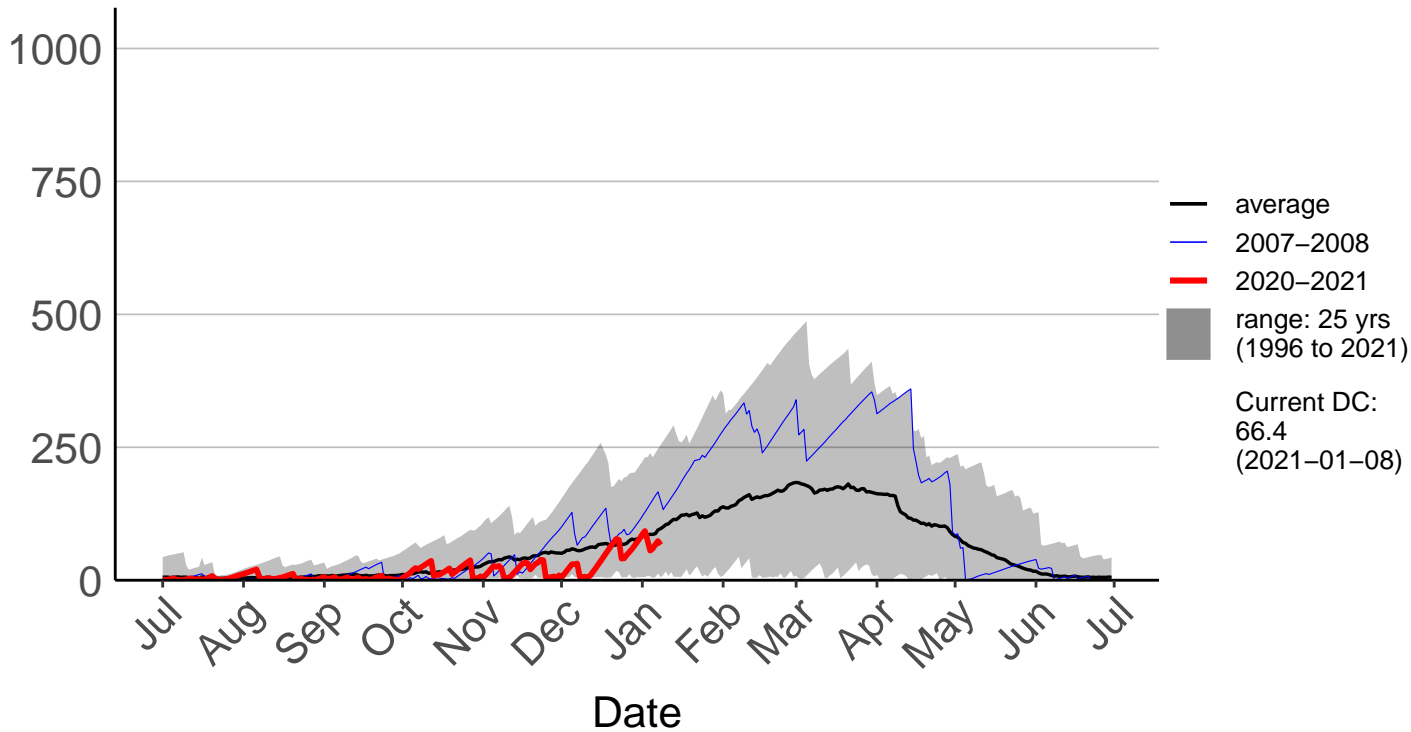

Waimarino Forest Raws