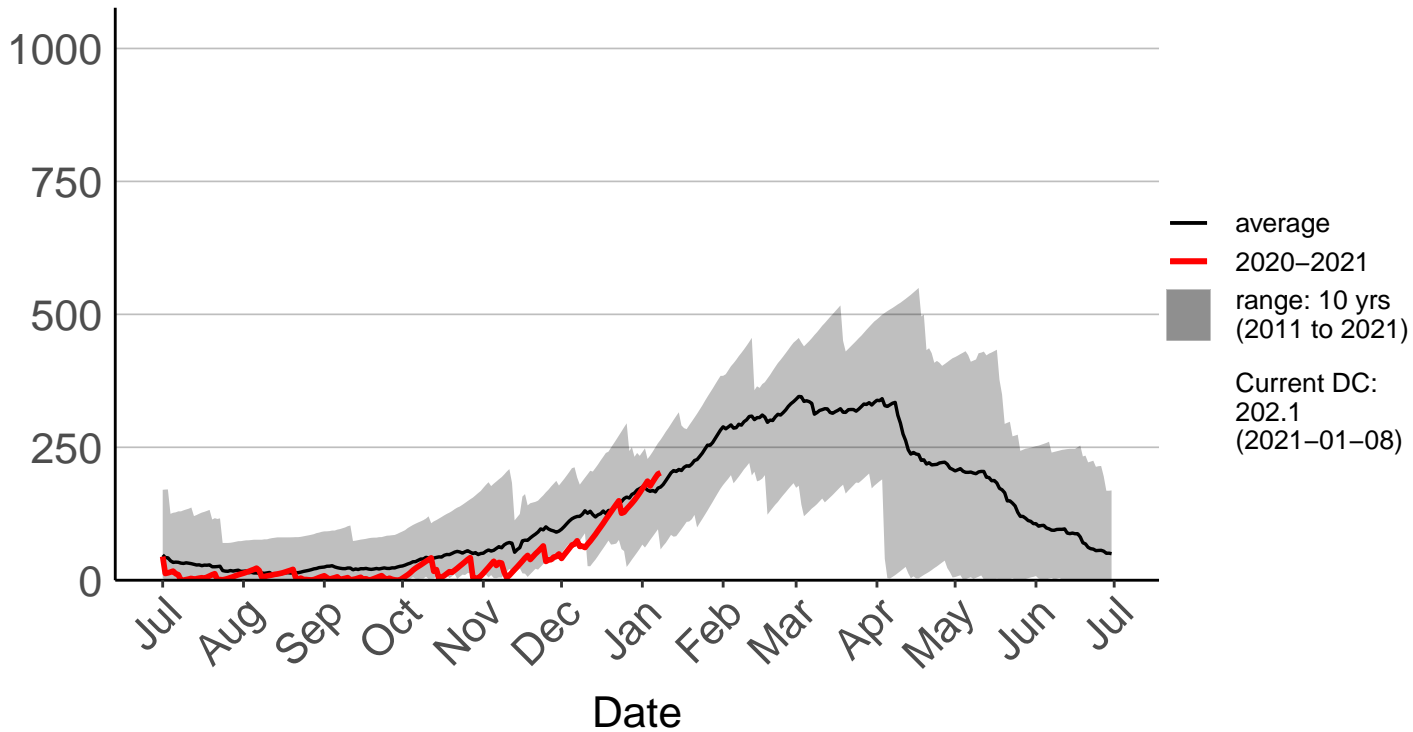

Whangaehu Raws