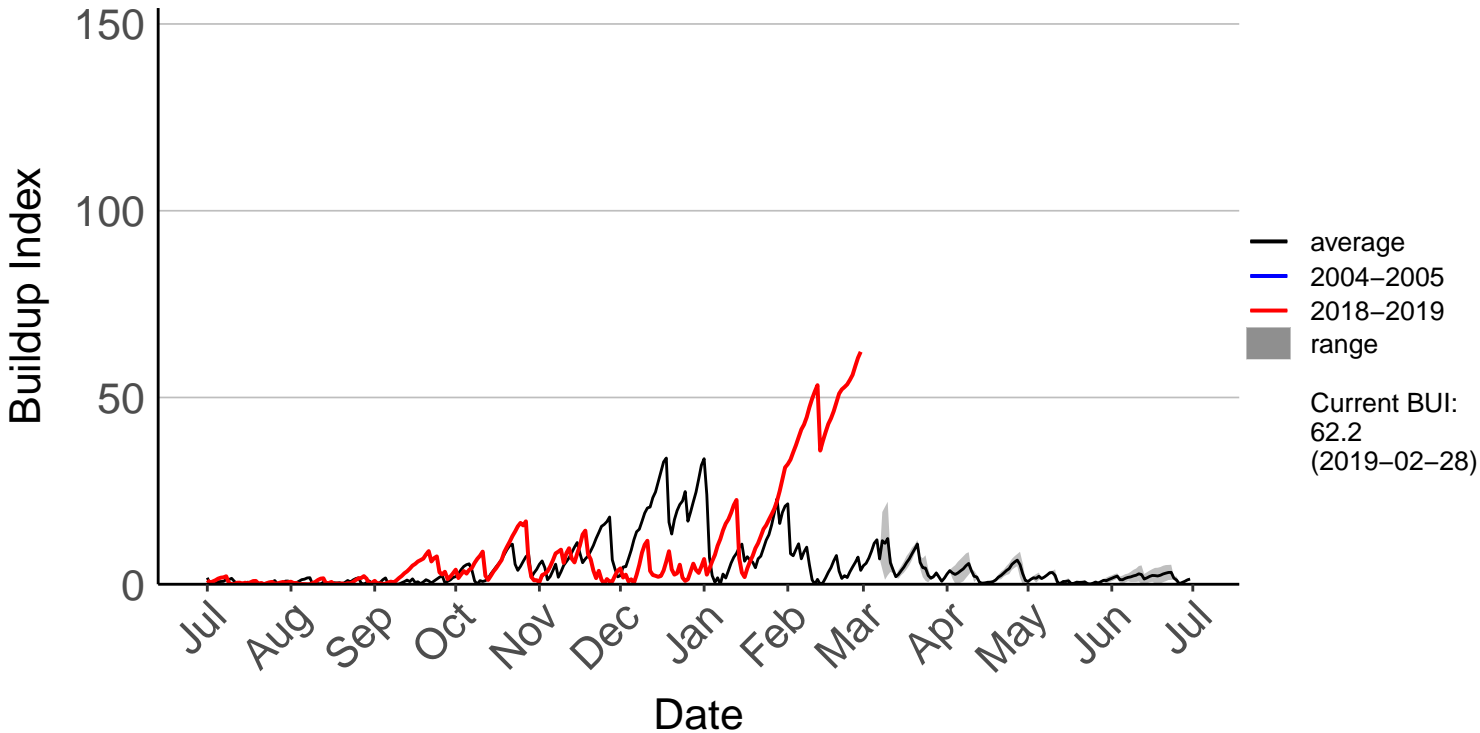

# Goudies 2 Raws