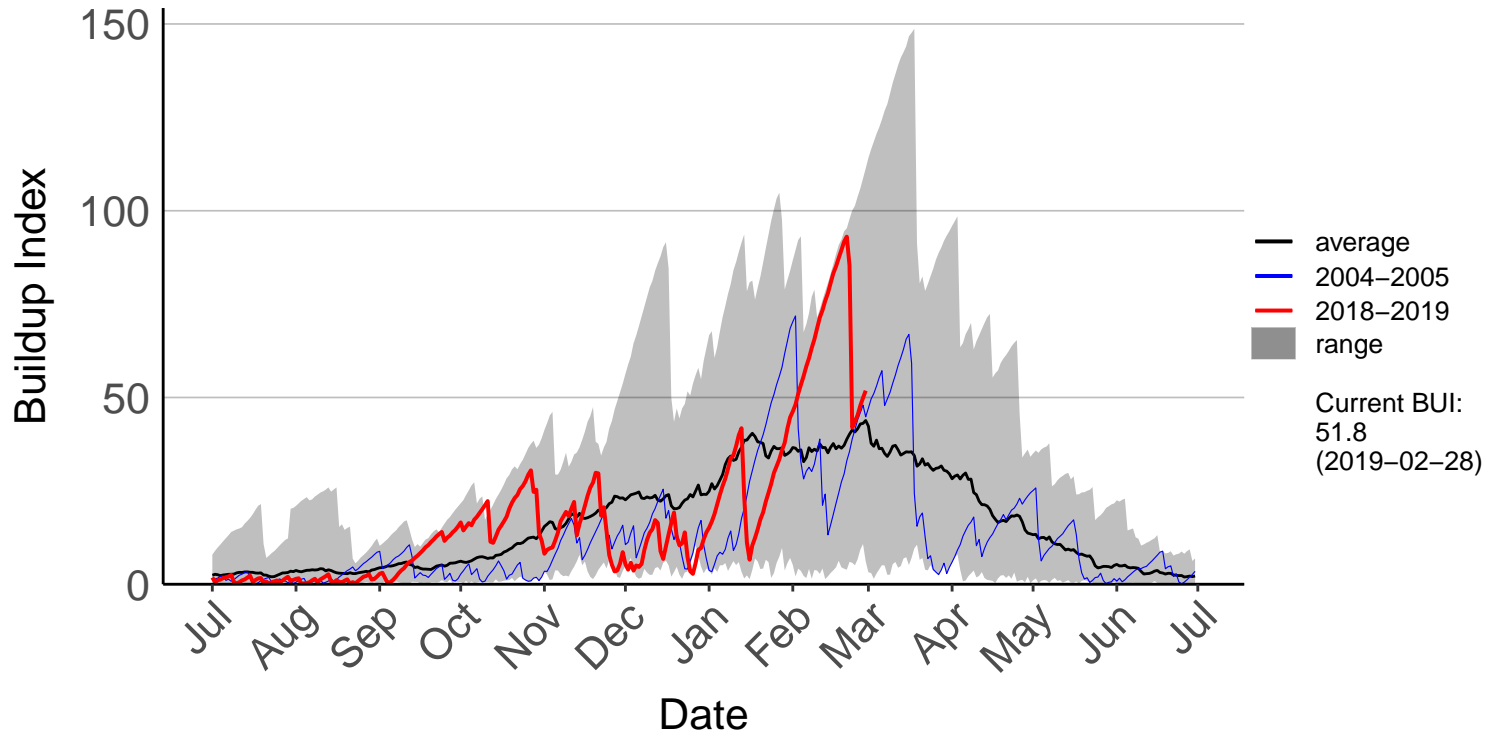

Taupo SYNOP