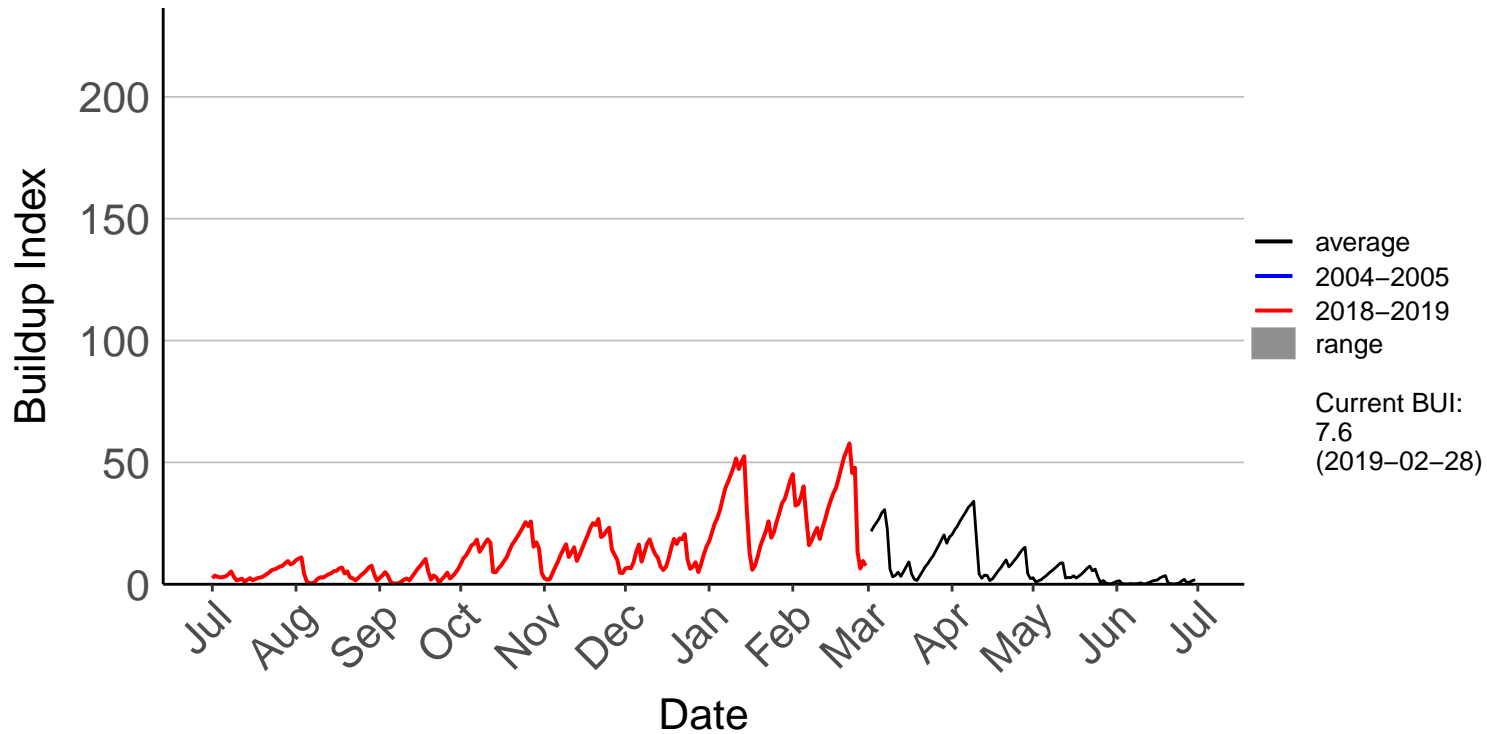

Tuwharetoi Raws