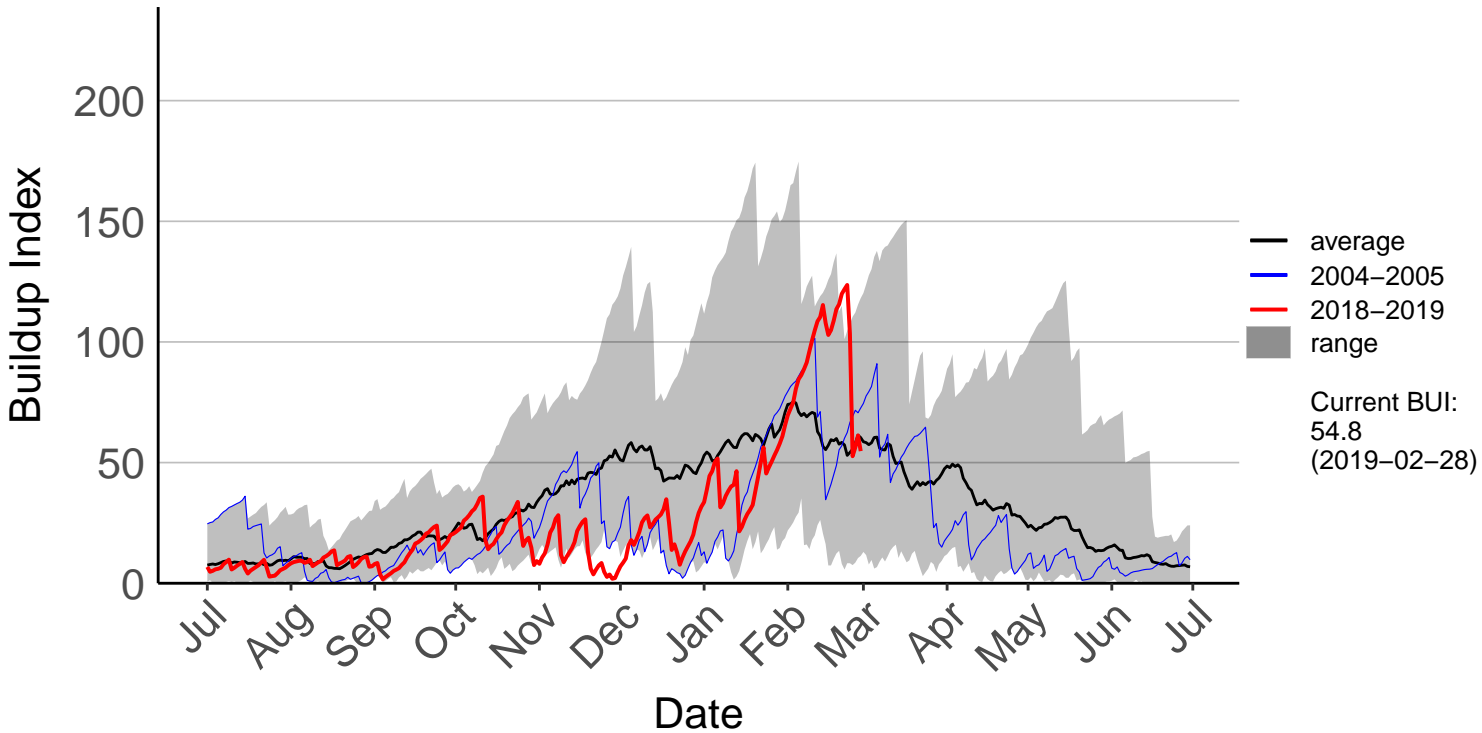

Leeston Raws