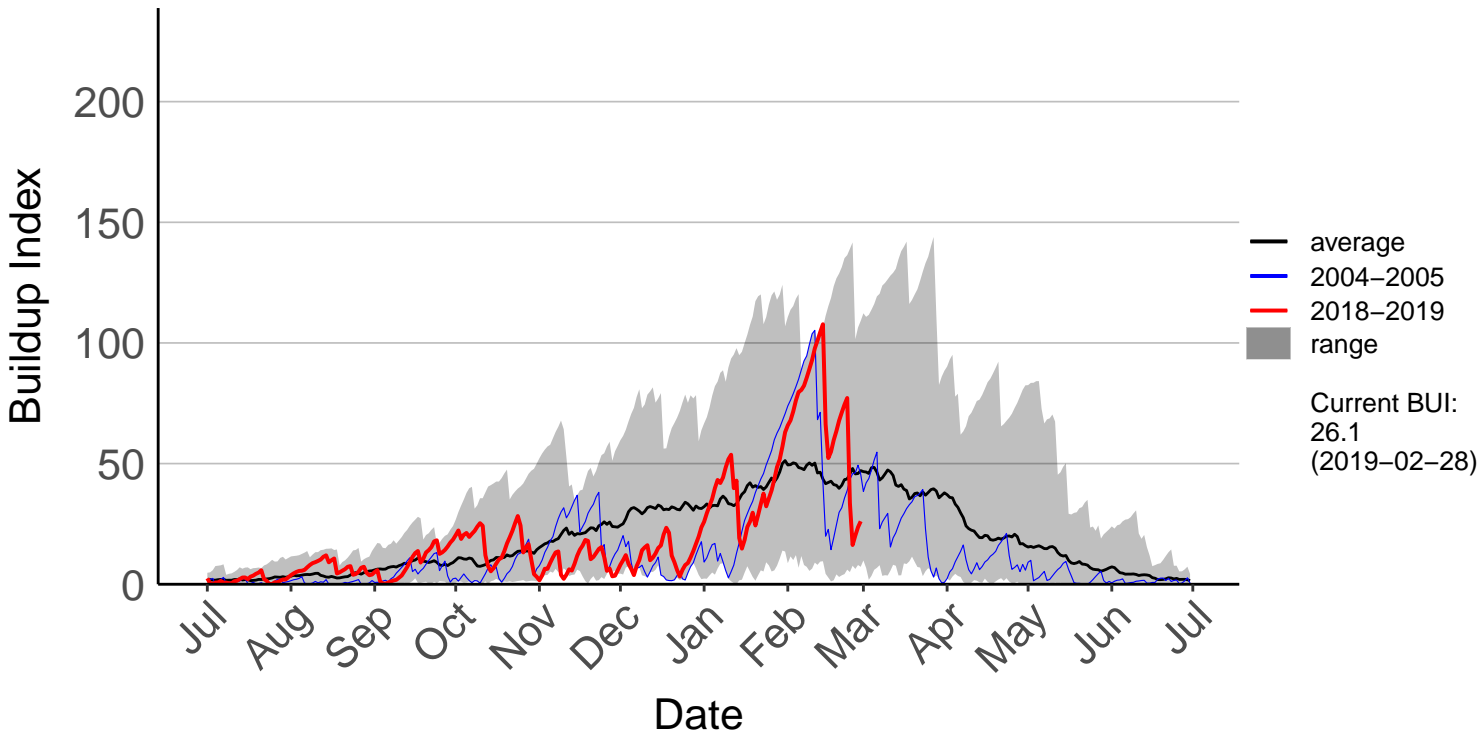

Lees Valley Raws