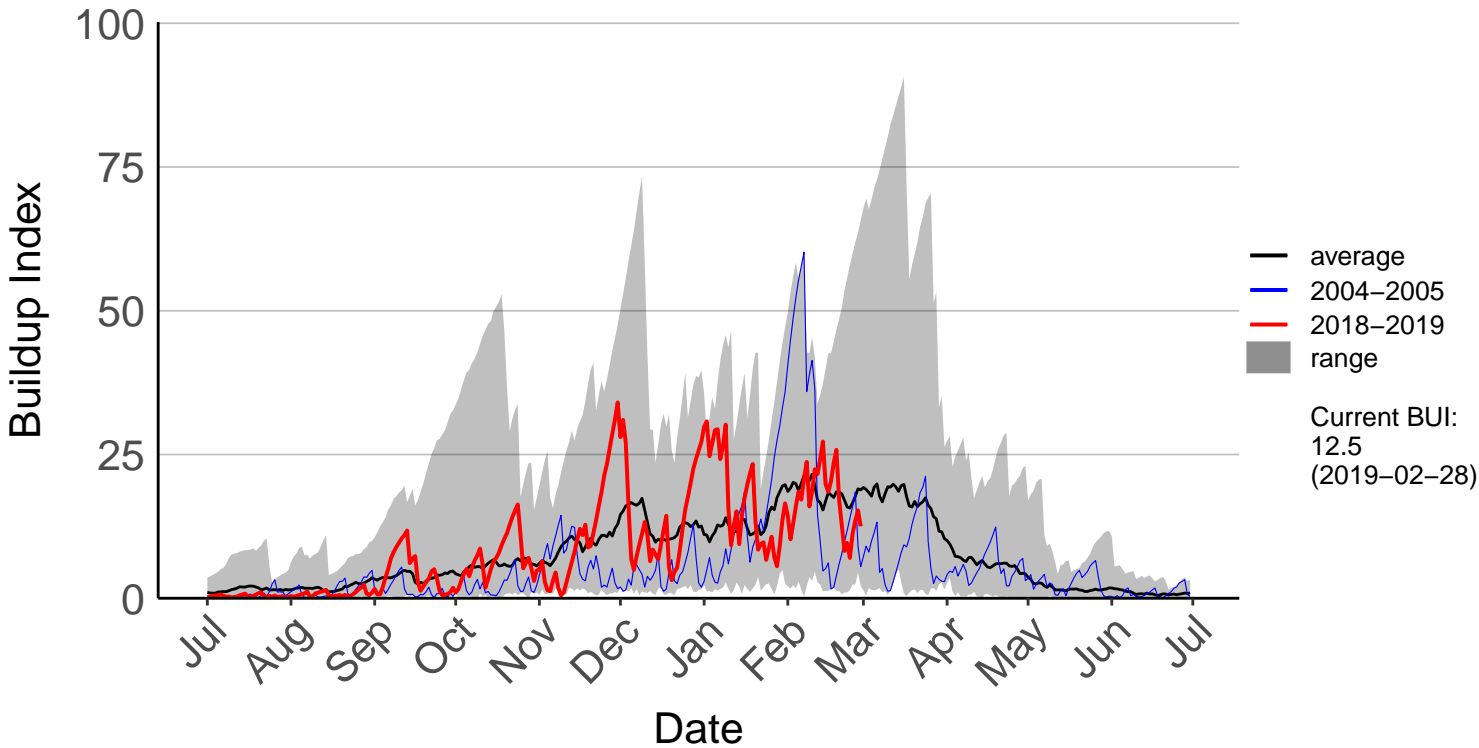

Nelson Creek Raws