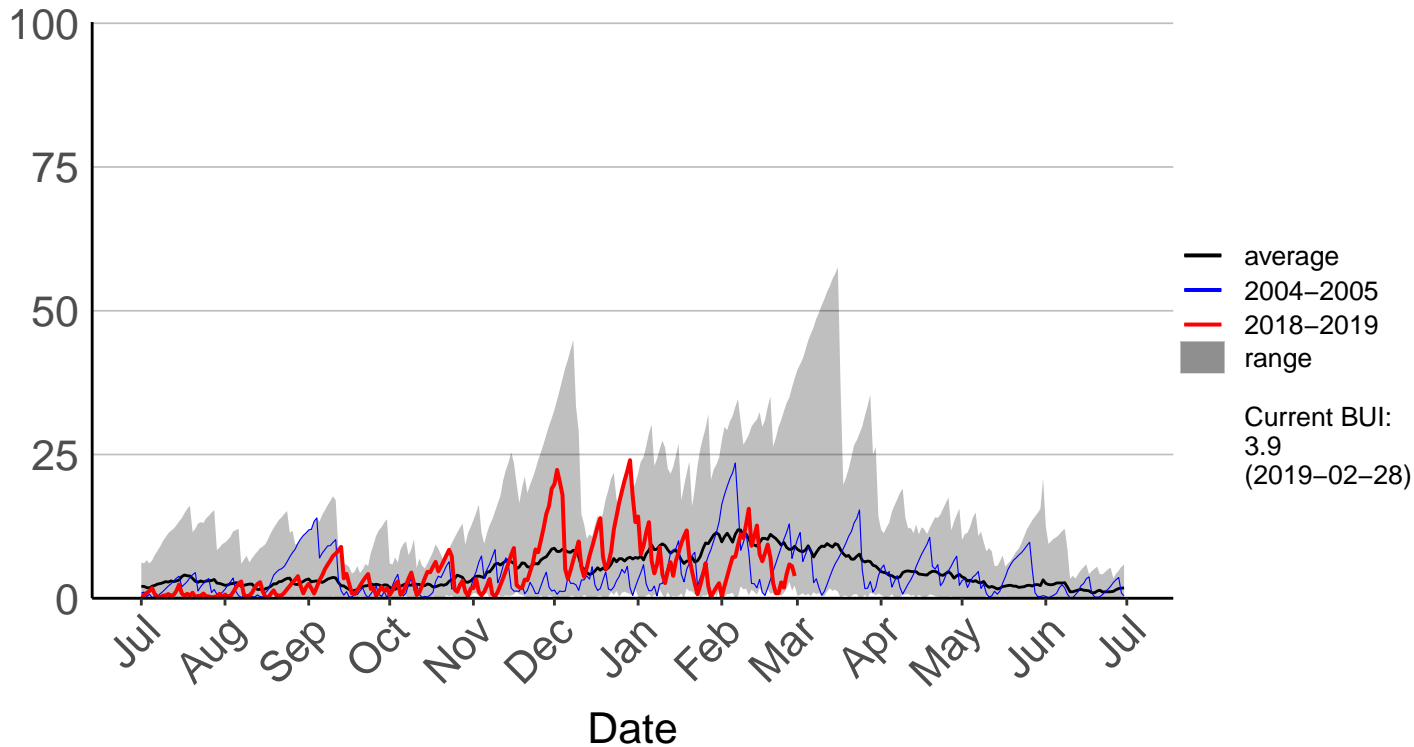

Hokitika SYNOP