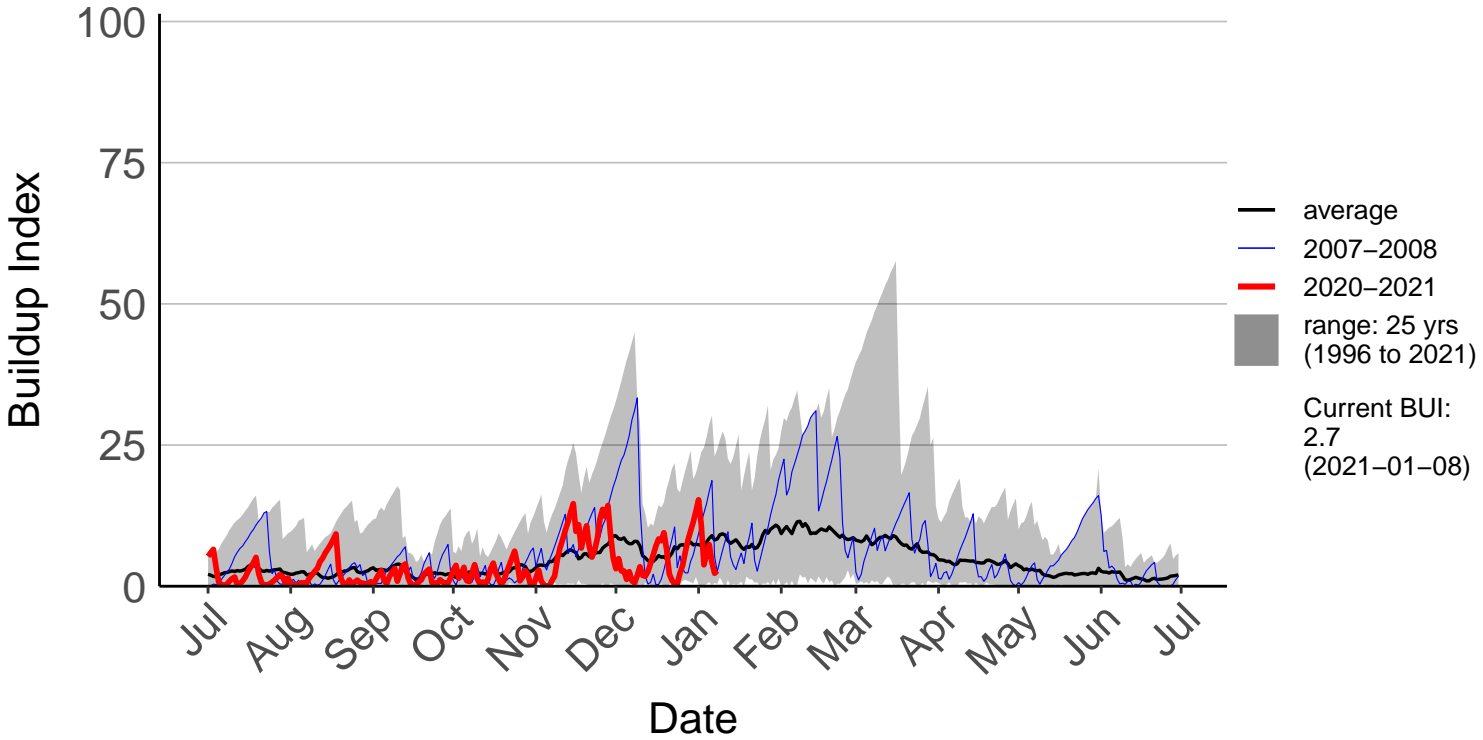

Charleston Raws

Haast Junction Raws

Haast SYNOP

Hokitika Raws

Hokitika SYNOP

Karamea Raws

Lake Brunner Raws

Maruia Raws

Nelson Creek Raws

Reefton Ews

Westport Aero Aws