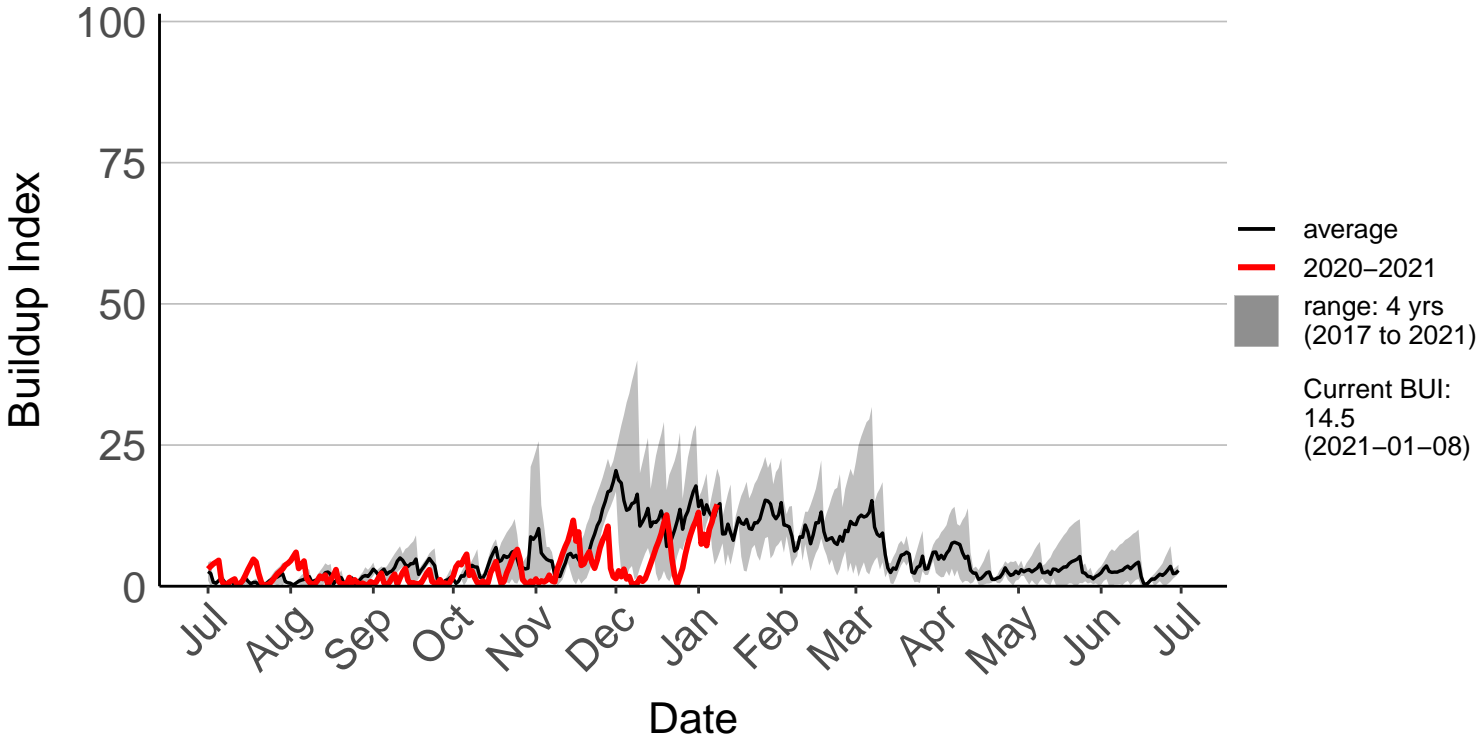

Charleston Raws

Haast Junction Raws

Haast SYNOP

Hokitika Raws

Hokitika SYNOP

Karamea Raws

Lake Brunner Raws

Maruia Raws

Nelson Creek Raws

Reefton Ews

Westport Aero Aws