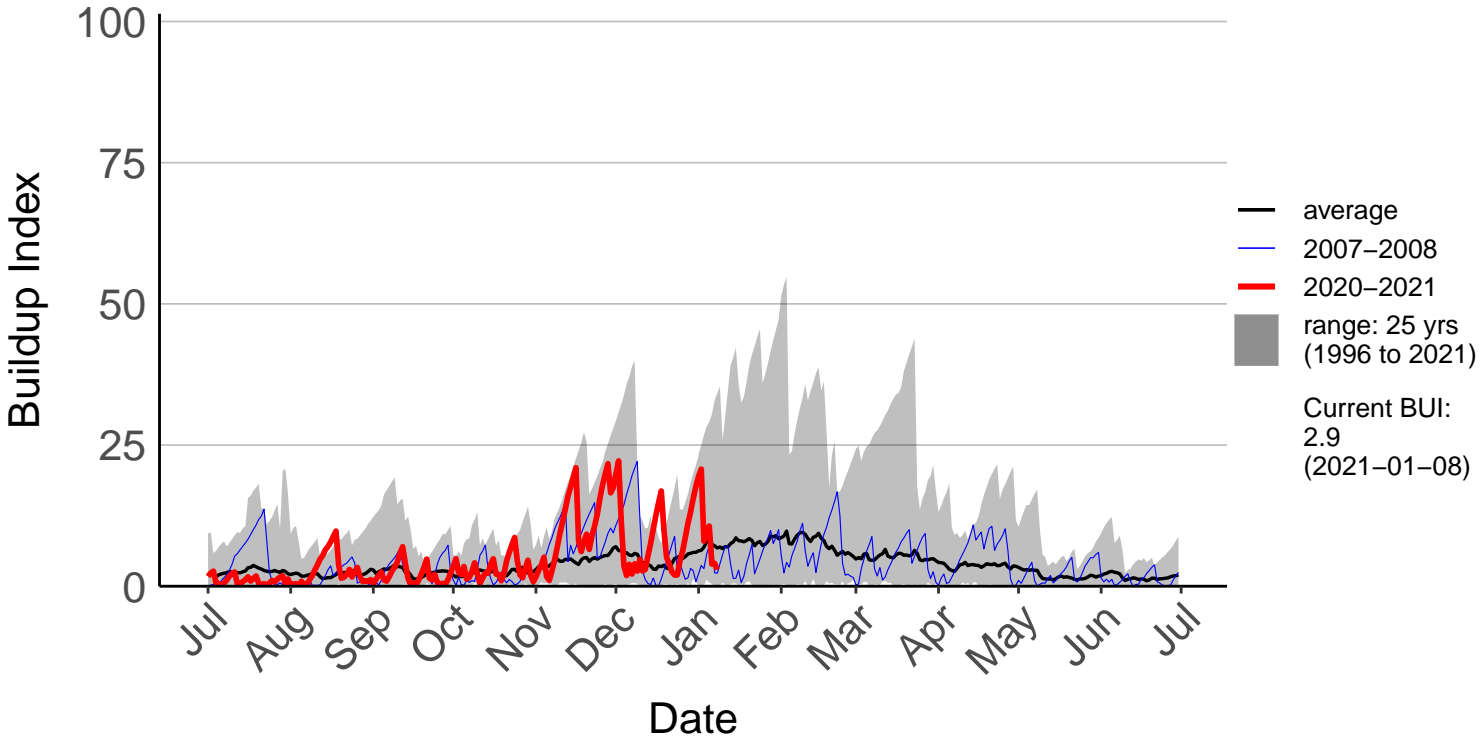

Charleston Raws

Haast Junction Raws

Haast SYNOP

Hokitika Raws

Hokitika SYNOP

Karamea Raws

Lake Brunner Raws

Maruia Raws

Nelson Creek Raws

Reefton Ews

Westport Aero Aws