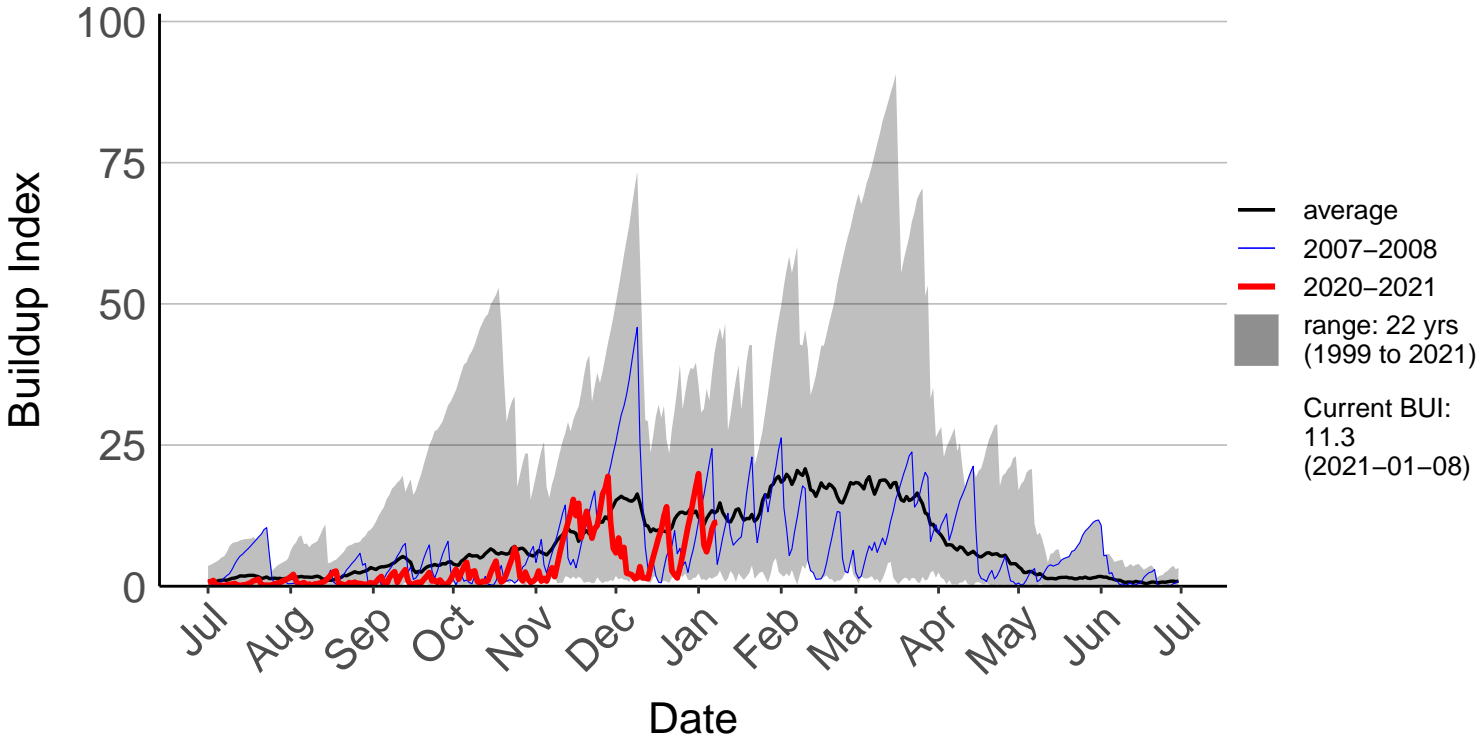

Charleston Raws

Haast Junction Raws

Haast SYNOP

Hokitika Raws

Hokitika SYNOP

Karamea Raws

Lake Brunner Raws

Maruia Raws

Nelson Creek Raws

Reefton Ews

Westport Aero Aws