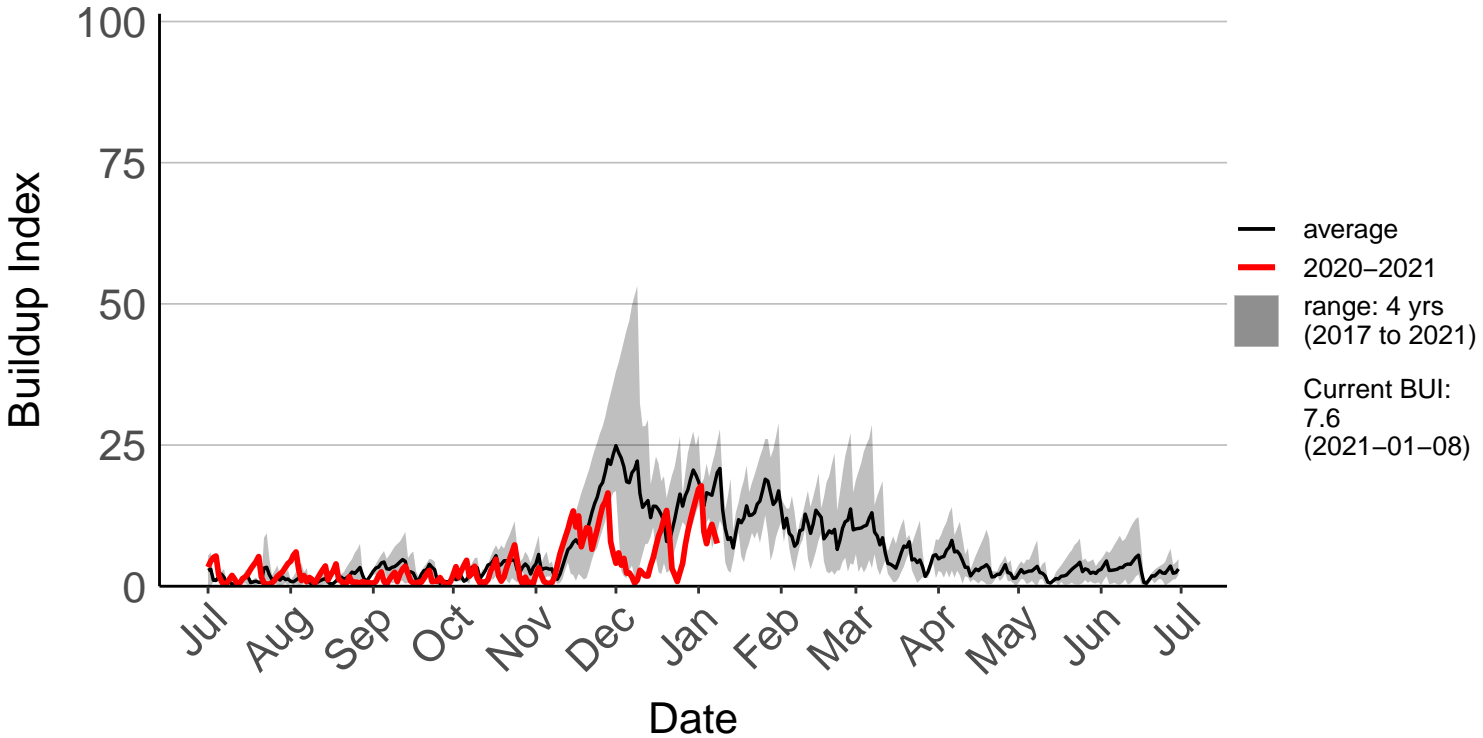

Charleston Raws

Haast Junction Raws

Haast SYNOP

Hokitika Raws

Hokitika SYNOP

Karamea Raws

Lake Brunner Raws

Maruia Raws

Nelson Creek Raws

Reefton Ews

Westport Aero Aws