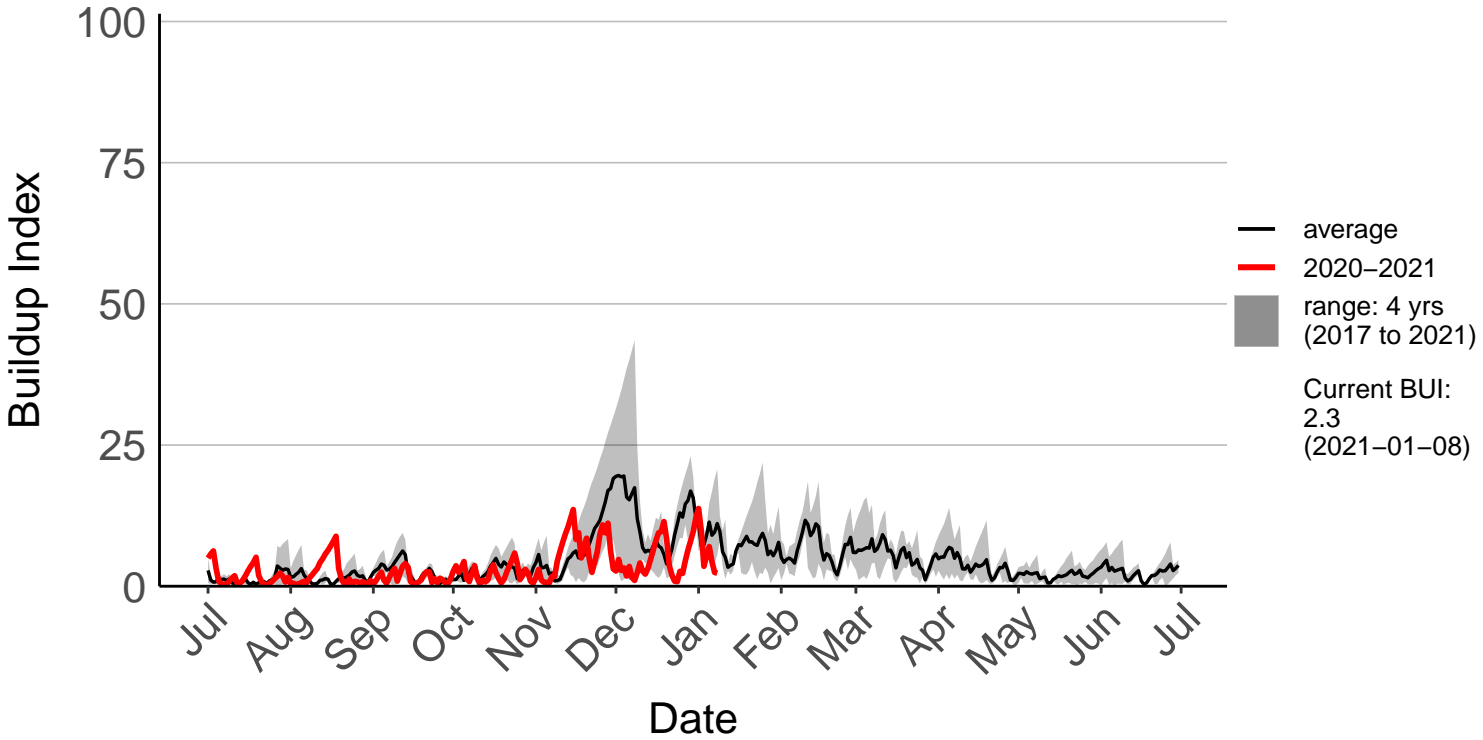

Charleston Raws

Haast Junction Raws

Haast SYNOP

Hokitika Raws

Hokitika SYNOP

Karamea Raws

Lake Brunner Raws

Maruia Raws

Nelson Creek Raws

Reefton Ews

Westport Aero Aws