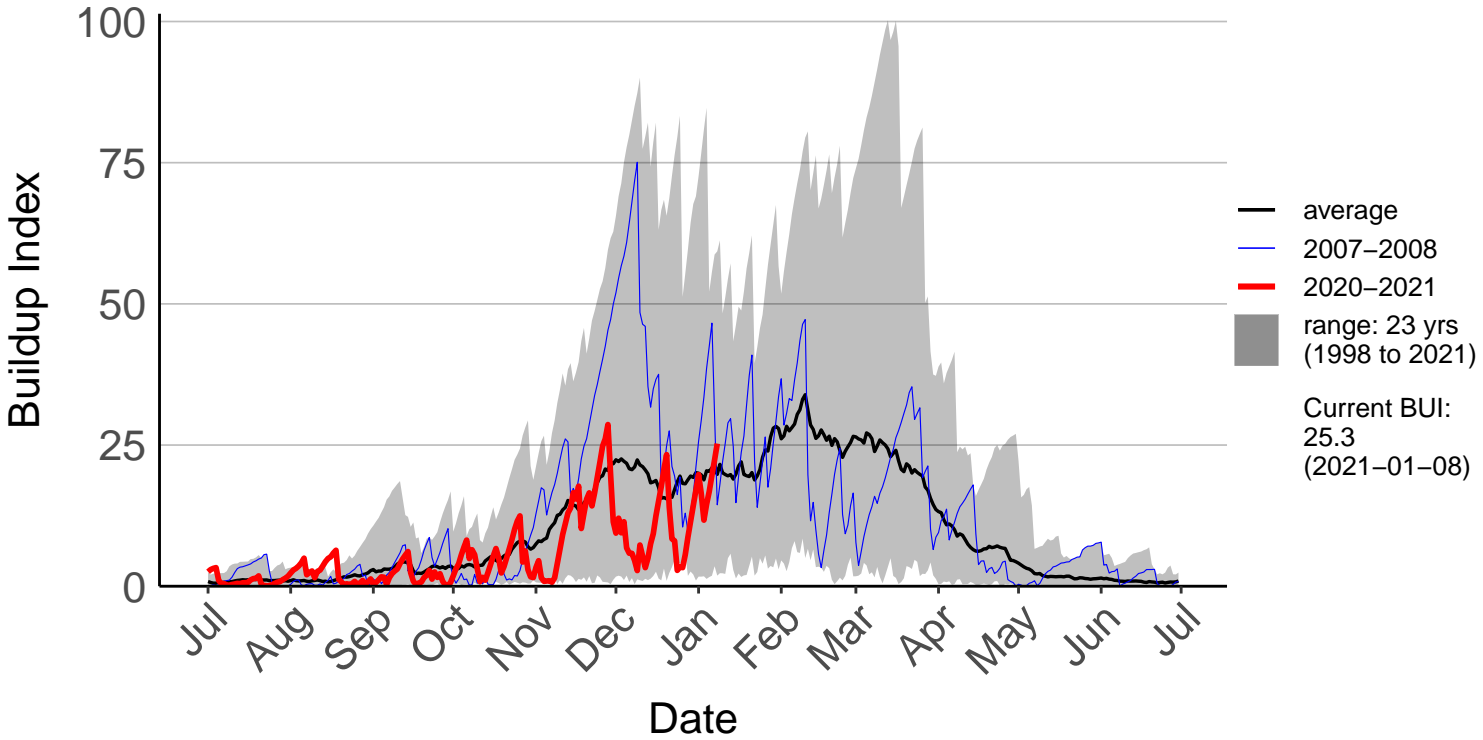

Charleston Raws

Haast Junction Raws

Haast SYNOP

Hokitika Raws

Hokitika SYNOP

Karamea Raws

Lake Brunner Raws

Maruia Raws

Nelson Creek Raws

Reefton Ews

Westport Aero Aws