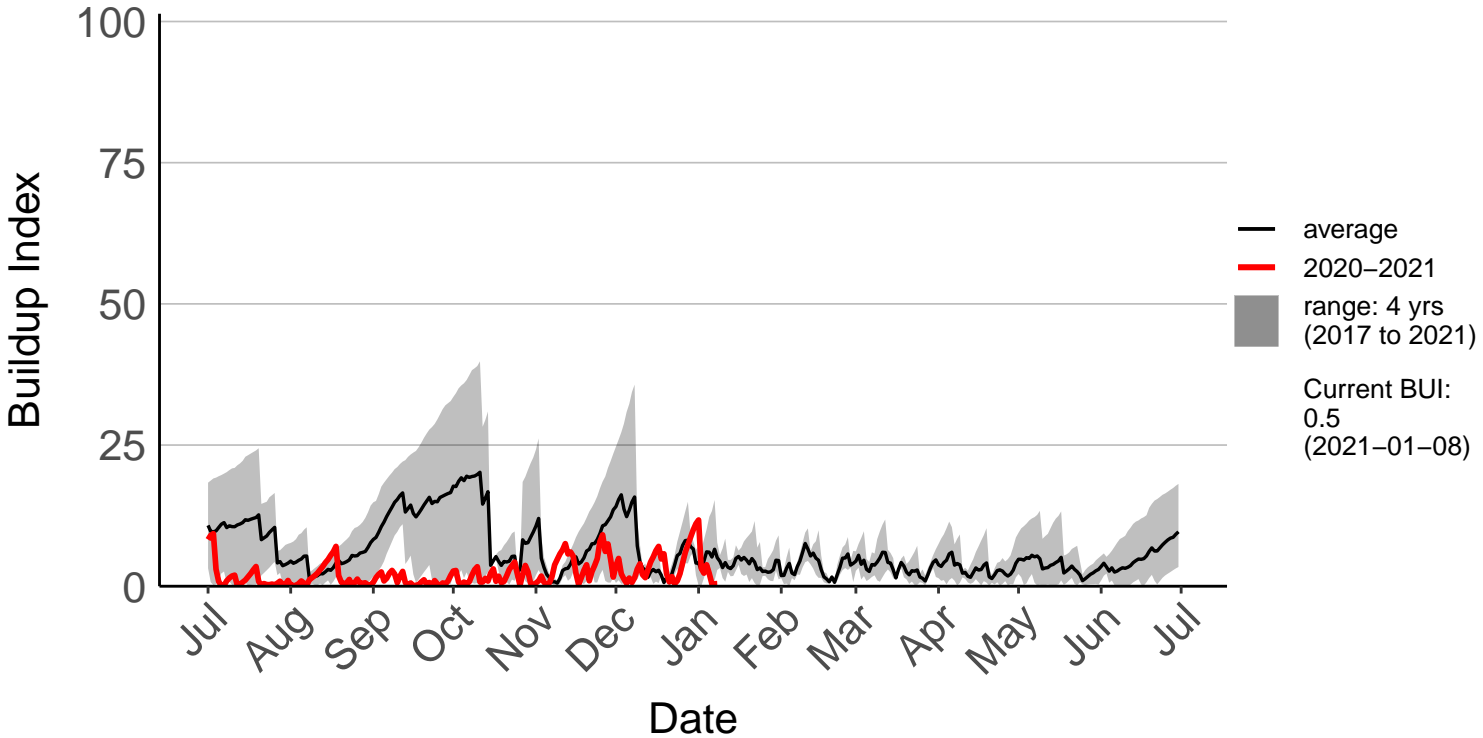

Charleston Raws

Haast Junction Raws

Haast SYNOP

Hokitika Raws

Hokitika SYNOP

Karamea Raws

Lake Brunner Raws

Maruia Raws

Nelson Creek Raws

Reefton Ews

Westport Aero Aws