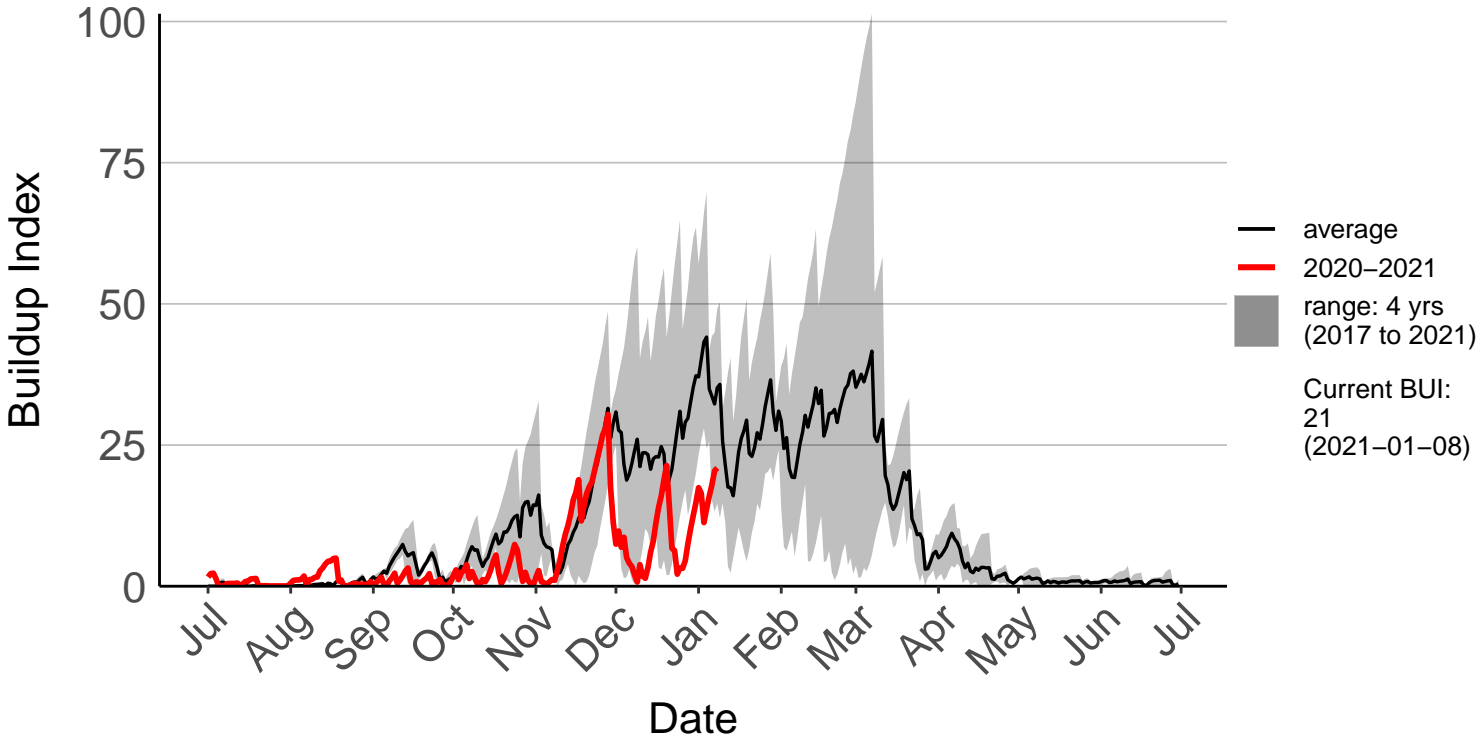

Charleston Raws

Haast Junction Raws

Haast SYNOP

Hokitika Raws

Hokitika SYNOP

Karamea Raws

Lake Brunner Raws

Maruia Raws

Nelson Creek Raws

Reefton Ews

Westport Aero Aws