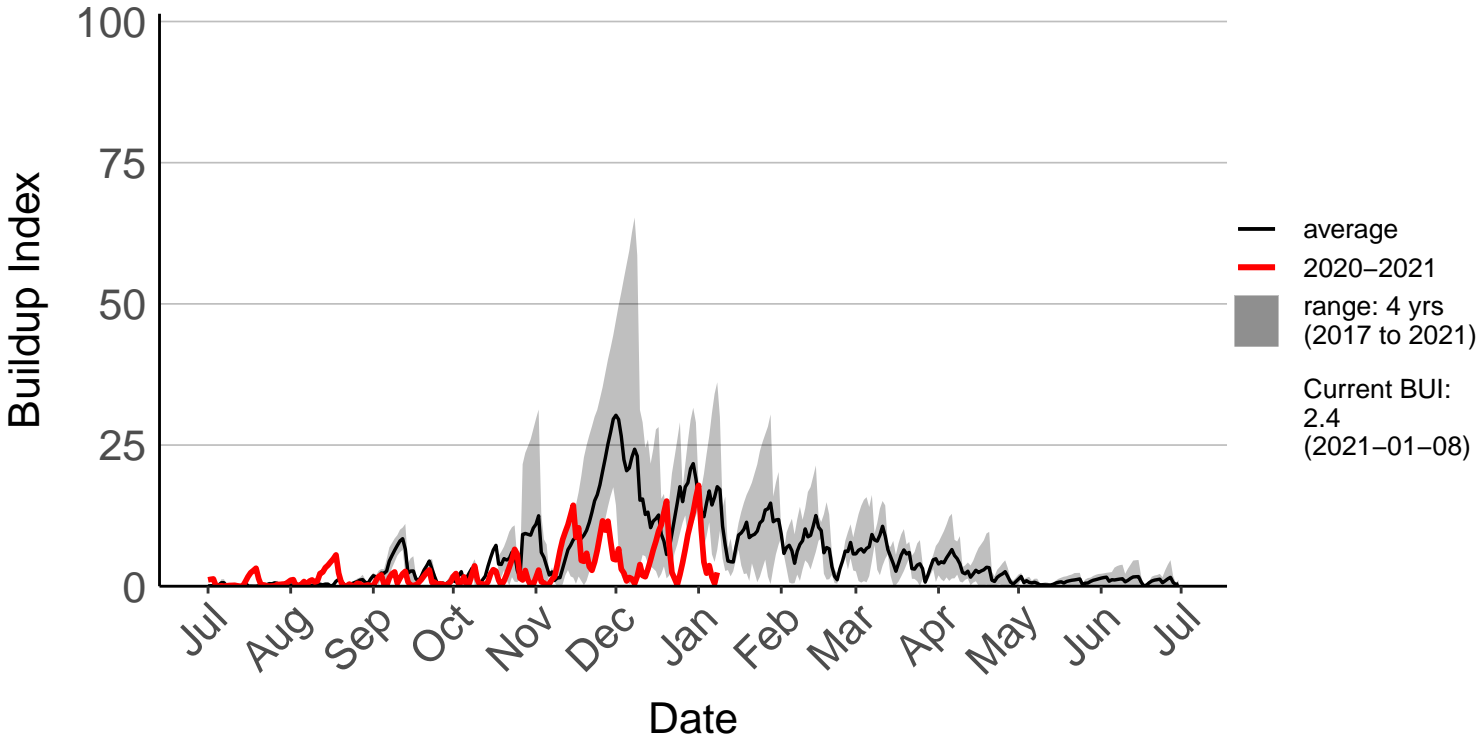

Charleston Raws

Haast Junction Raws

Haast SYNOP

Hokitika Raws

Hokitika SYNOP

Karamea Raws

Lake Brunner Raws

Maruia Raws

Nelson Creek Raws

Reefton Ews

Westport Aero Aws