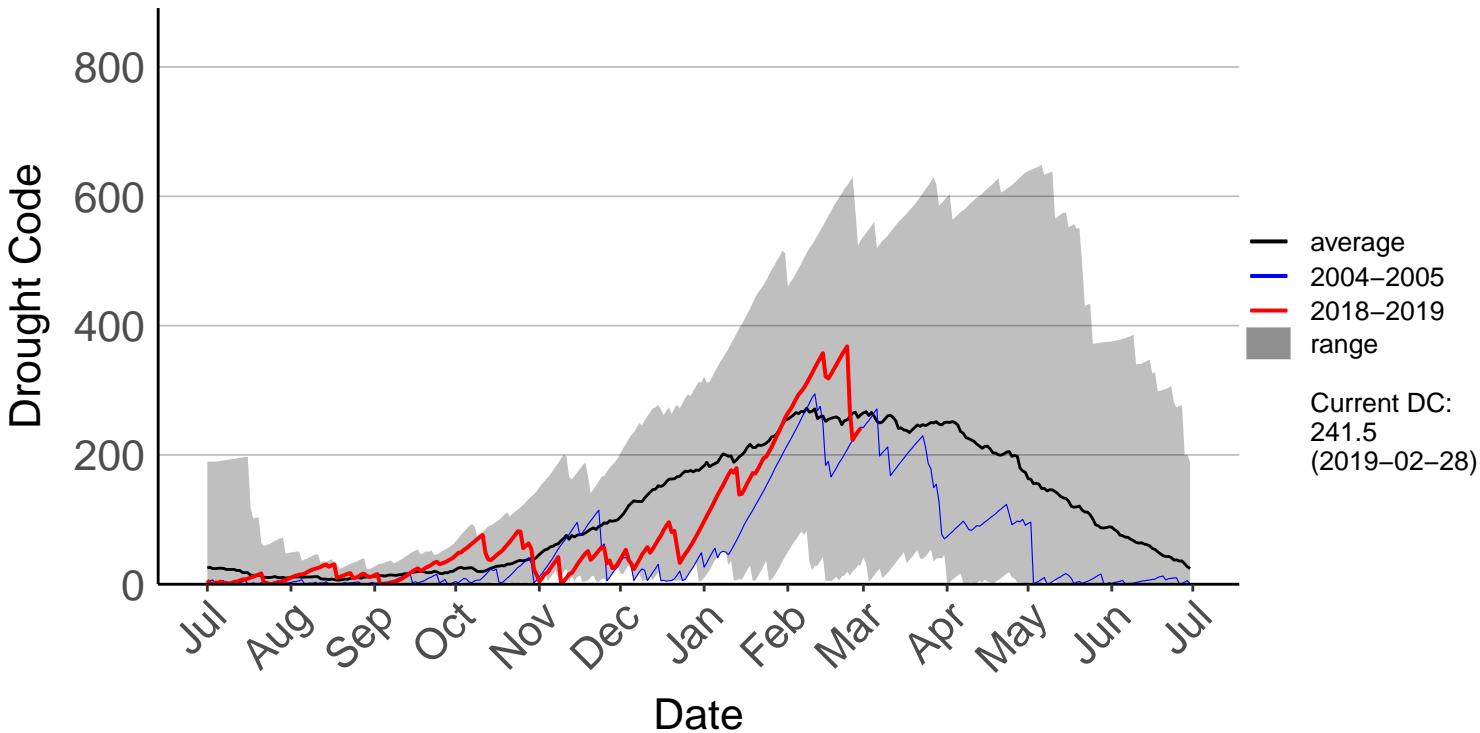

Lees Valley Raws