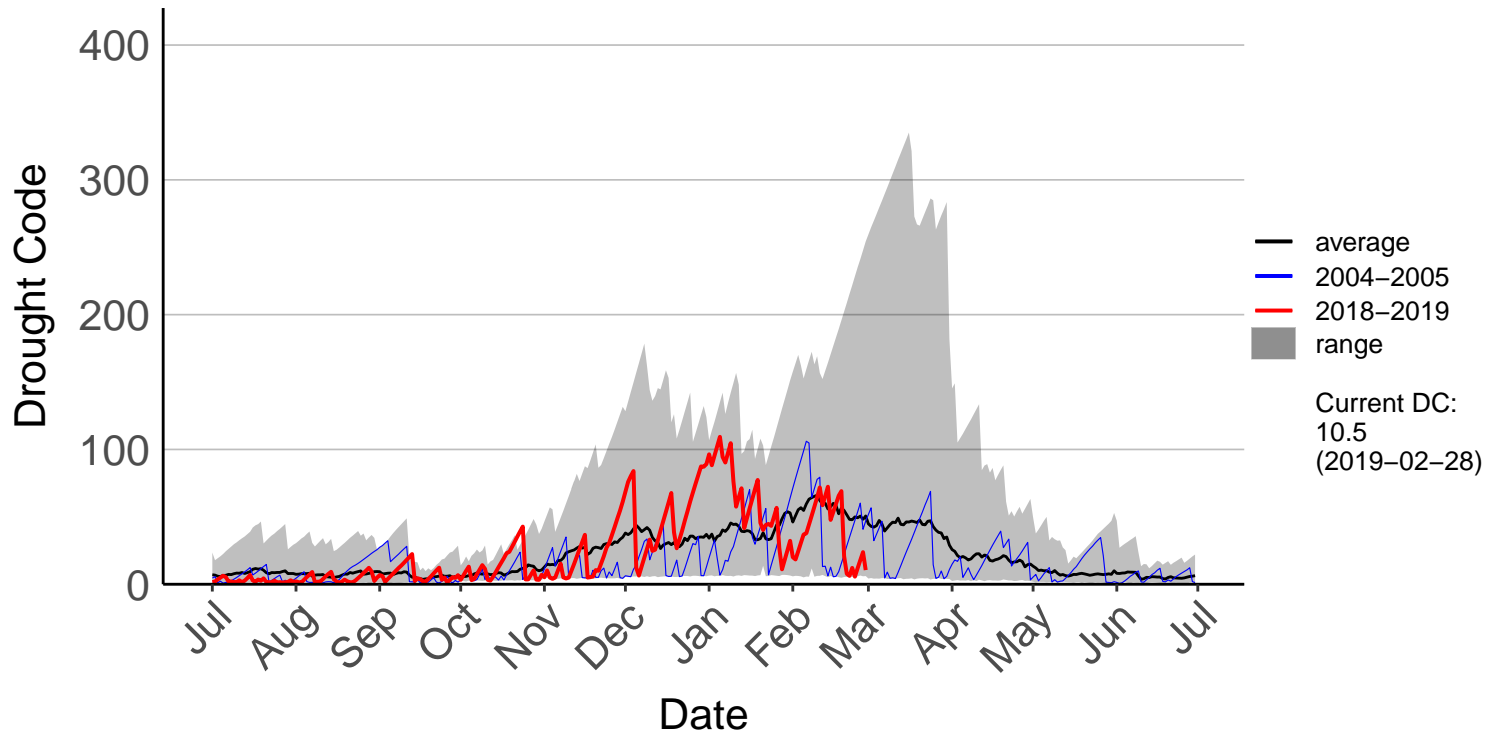

Charleston Raws

Haast Junction Raws

Haast SYNOP

Hokitika Raws

Hokitika SYNOP

Karamea Raws

Lake Brunner Raws

Maruia Raws

Nelson Creek Raws

Reefton Ews

Westport Aero Aws