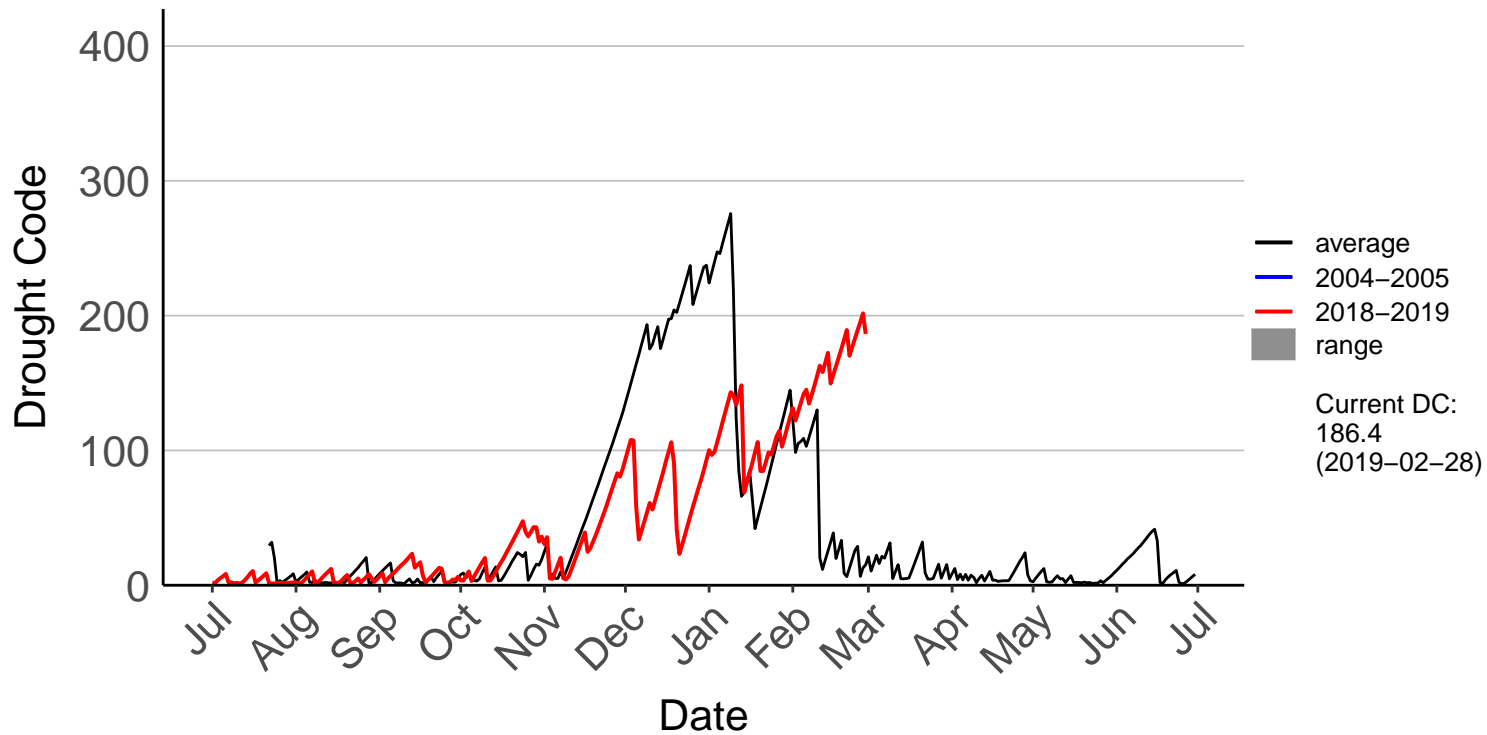

Charleston Raws

Haast Junction Raws

Haast SYNOP

Hokitika Raws

Hokitika SYNOP

Karamea Raws

Lake Brunner Raws

Maruia Raws

Nelson Creek Raws

Reefton Ews

Westport Aero Aws