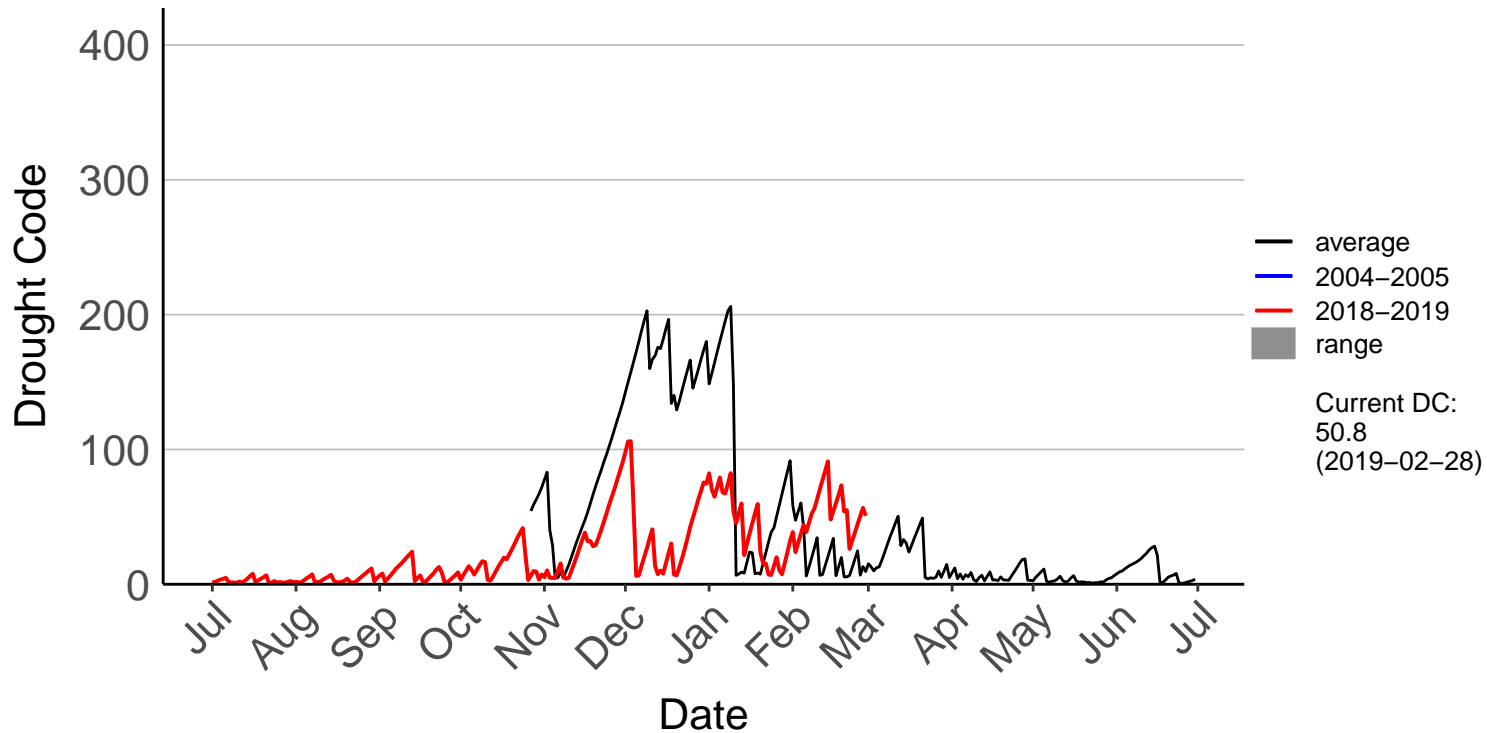

Charleston Raws

Haast Junction Raws

Haast SYNOP

Hokitika Raws

Hokitika SYNOP

Karamea Raws

Lake Brunner Raws

Maruia Raws

Nelson Creek Raws

Reefton Ews

Westport Aero Aws