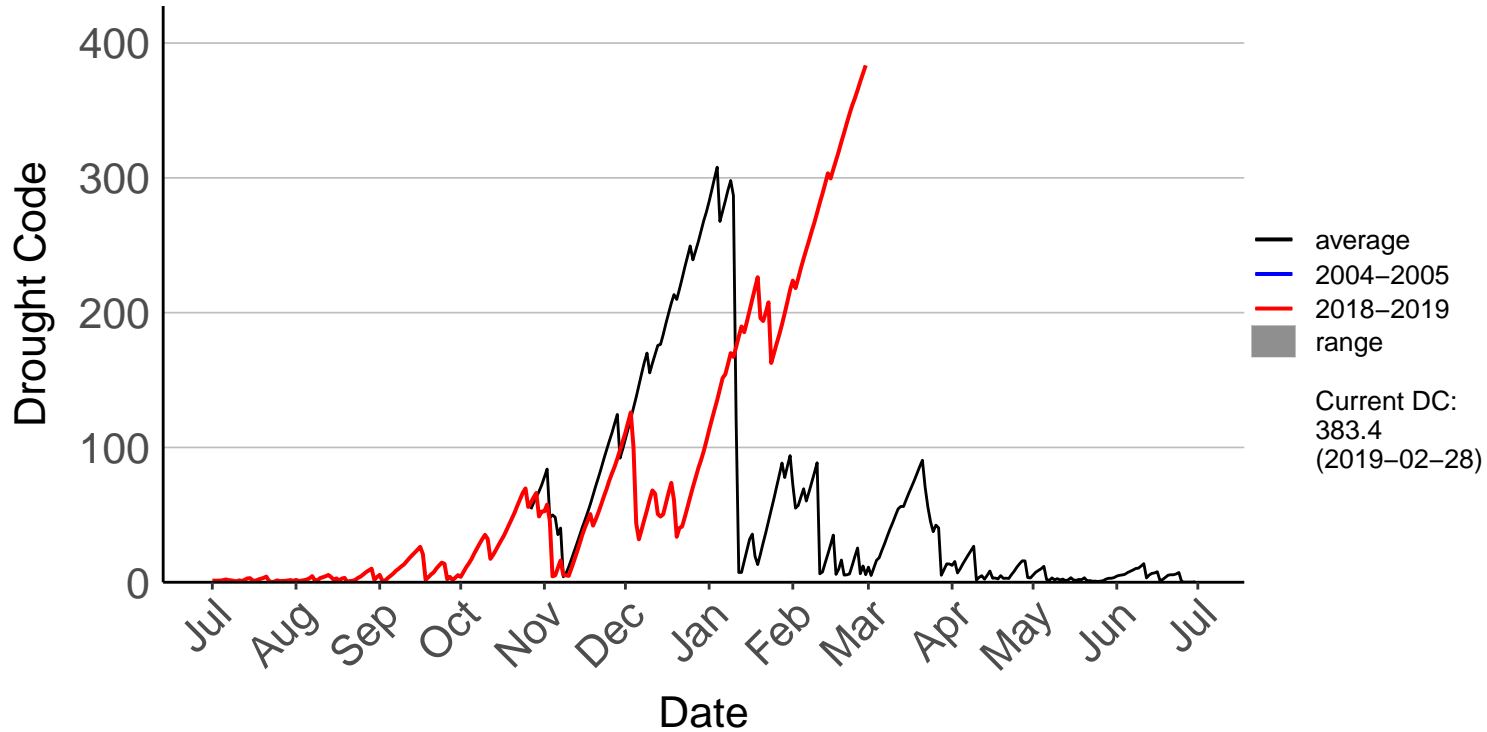

Charleston Raws

Haast Junction Raws

Haast SYNOP

Hokitika Raws

Hokitika SYNOP

Karamea Raws

Lake Brunner Raws

Maruia Raws

Nelson Creek Raws

Reefton Ews

Westport Aero Aws