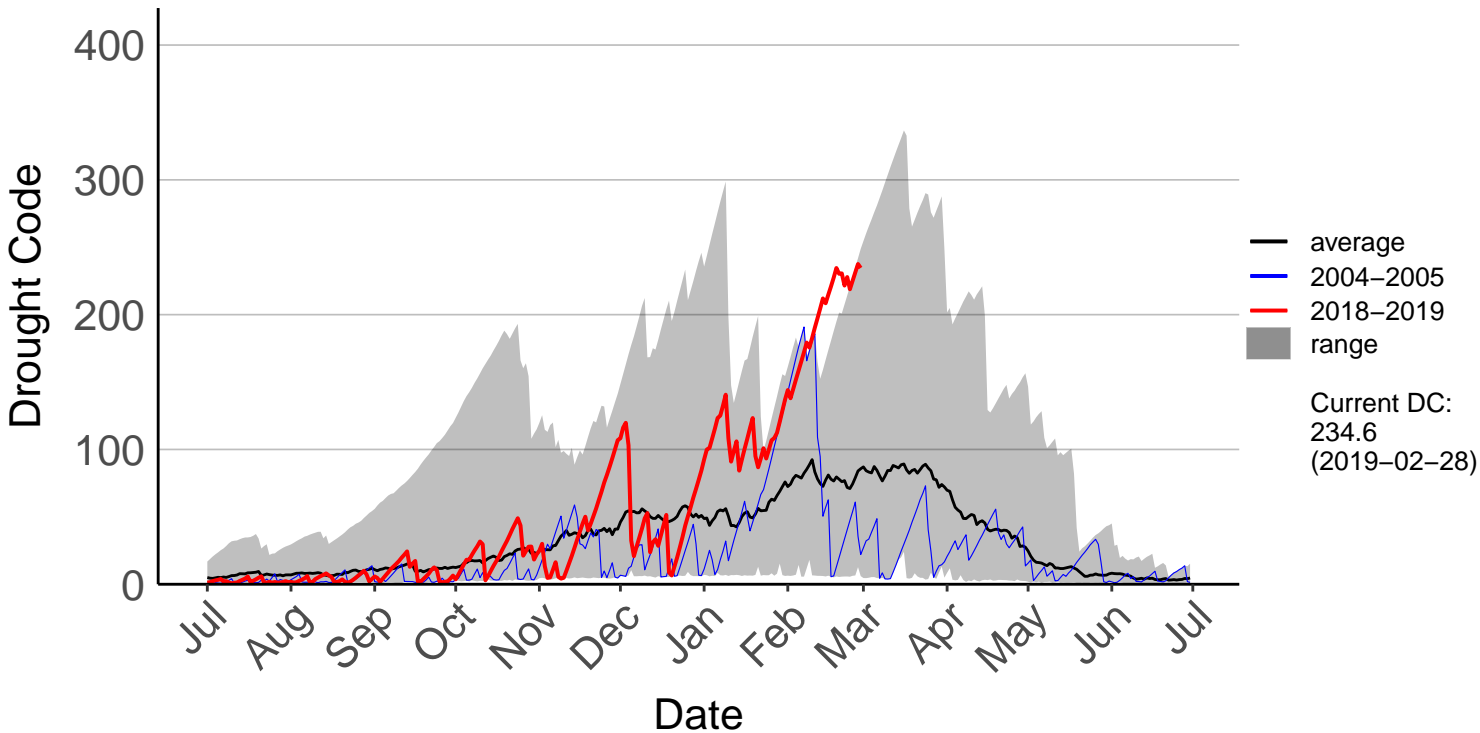

Charleston Raws

Haast Junction Raws

Haast SYNOP

Hokitika Raws

Hokitika SYNOP

Karamea Raws

Lake Brunner Raws

Maruia Raws

Nelson Creek Raws

Reefton Ews

Westport Aero Aws