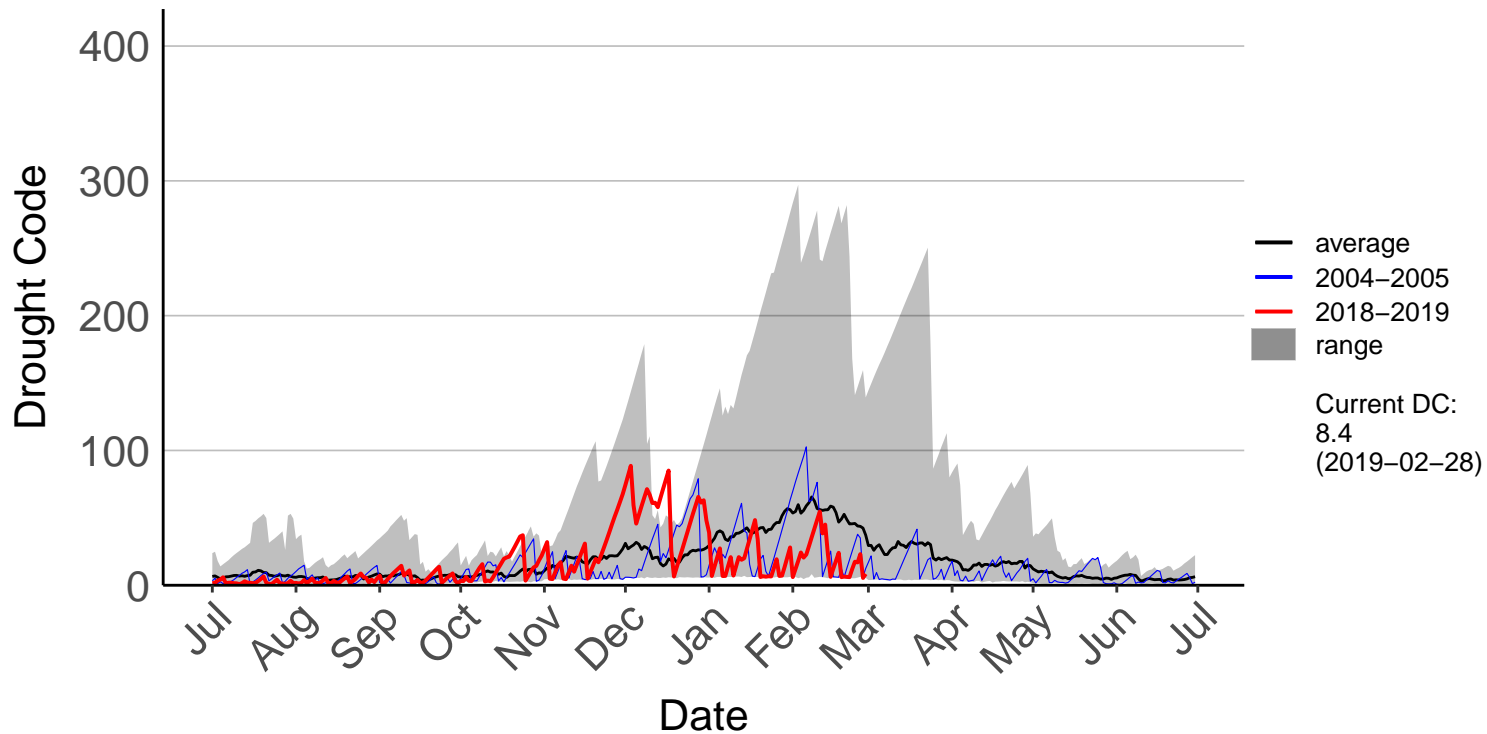

Charleston Raws

Haast Junction Raws

Haast SYNOP

Hokitika Raws

Hokitika SYNOP

Karamea Raws

Lake Brunner Raws

Maruia Raws

Nelson Creek Raws

Reefton Ews

Westport Aero Aws