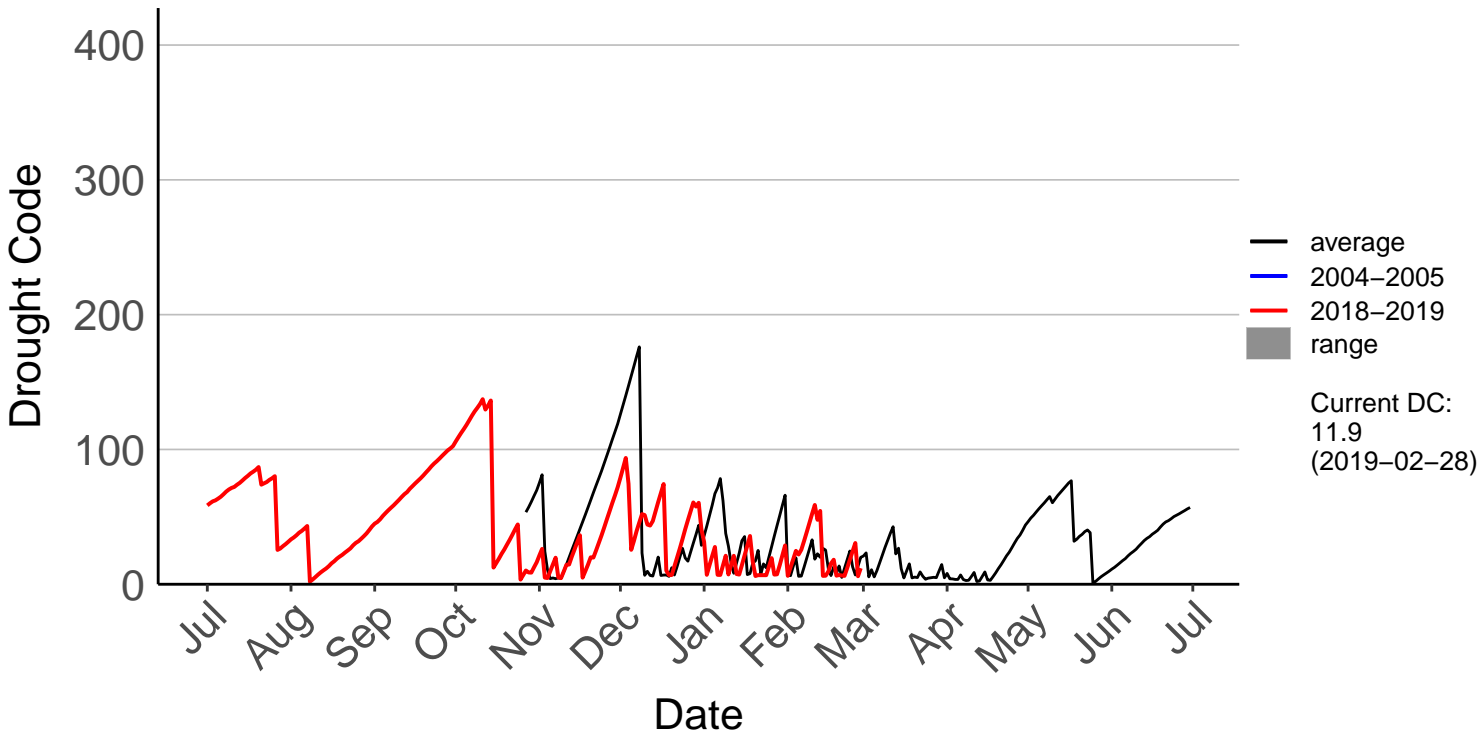

Charleston Raws

Haast Junction Raws

Haast SYNOP

Hokitika Raws

Hokitika SYNOP

Karamea Raws

Lake Brunner Raws

Maruia Raws

Nelson Creek Raws

Reefton Ews

Westport Aero Aws