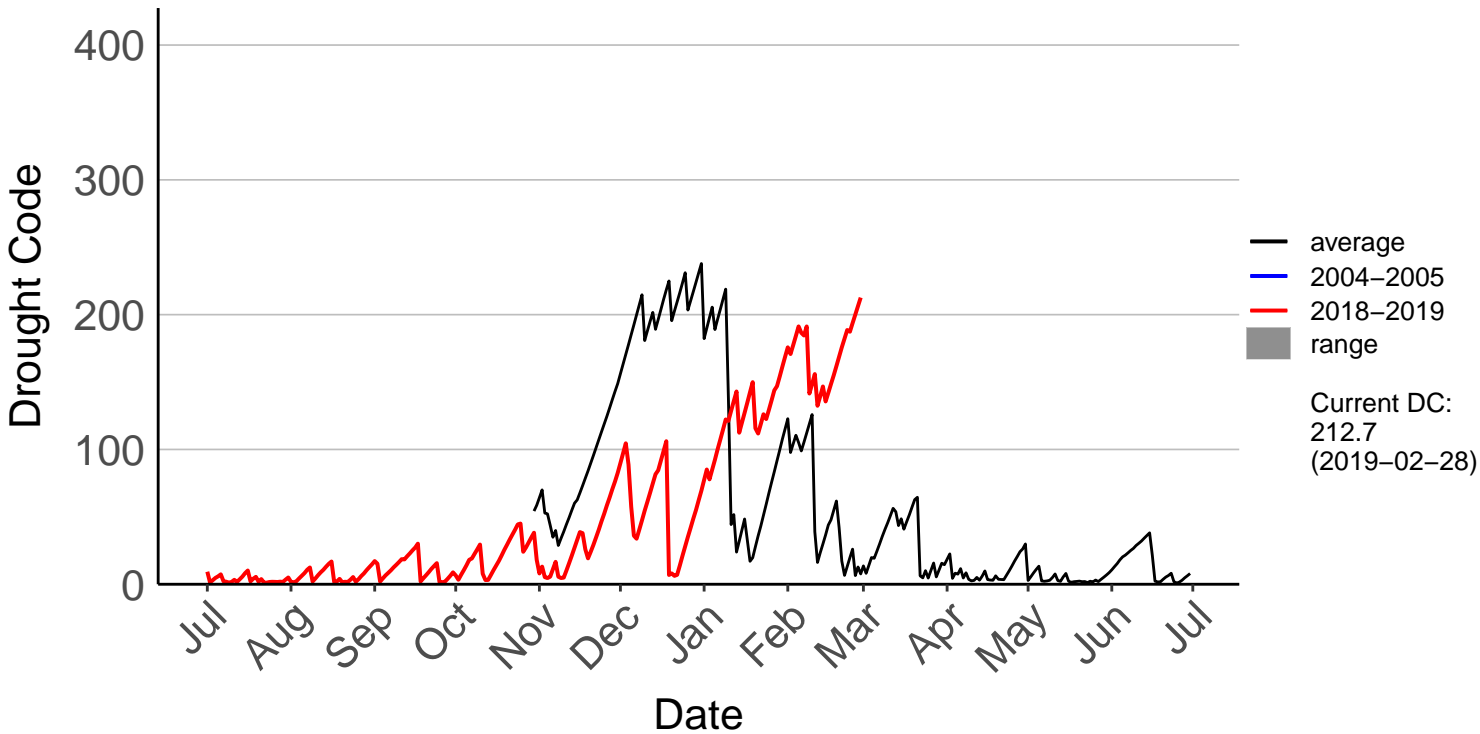

Charleston Raws

Haast Junction Raws

Haast SYNOP

Hokitika Raws

Hokitika SYNOP

Karamea Raws

Lake Brunner Raws

Maruia Raws

Nelson Creek Raws

Reefton Ews

Westport Aero Aws