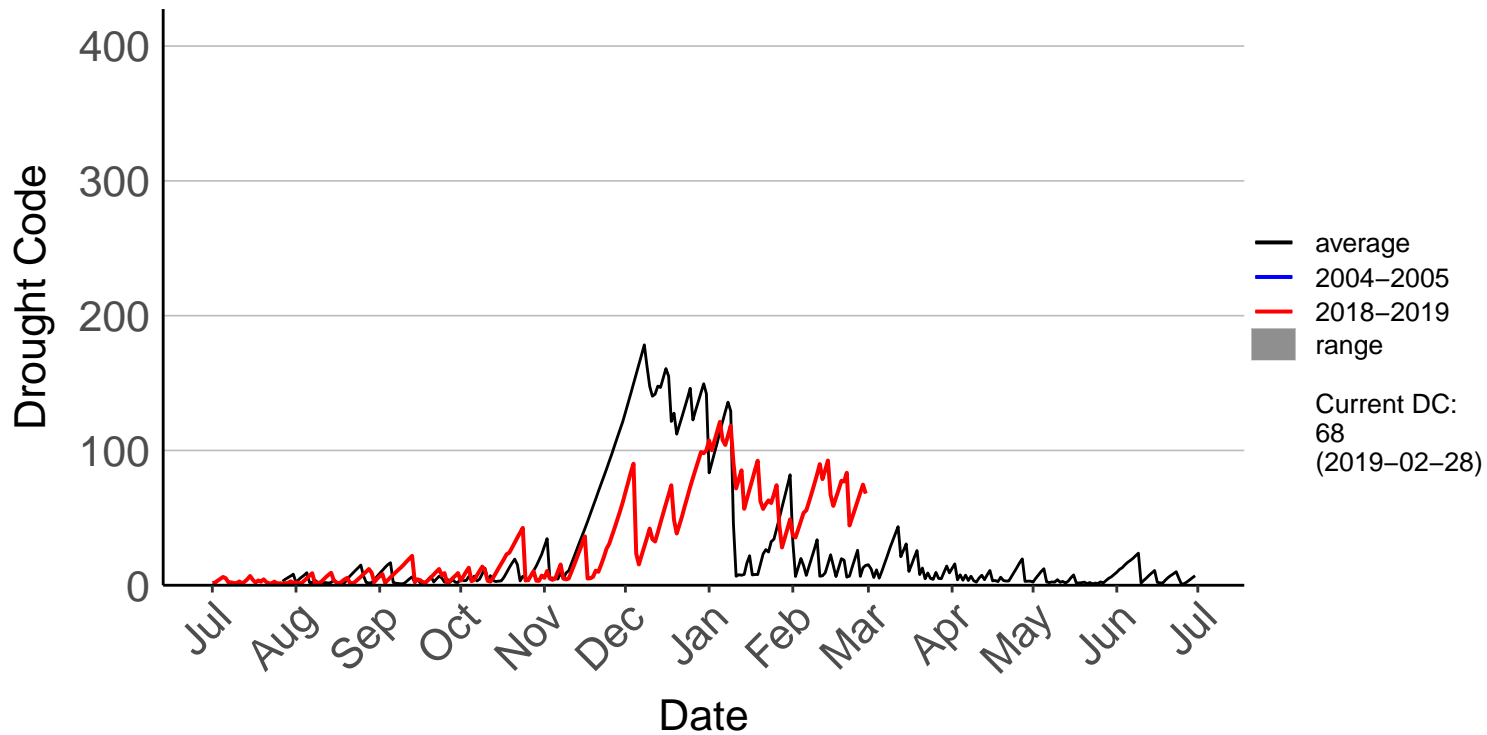

Charleston Raws

Haast Junction Raws

Haast SYNOP

Hokitika Raws

Hokitika SYNOP

Karamea Raws

Lake Brunner Raws

Maruia Raws

Nelson Creek Raws

Reefton Ews

Westport Aero Aws