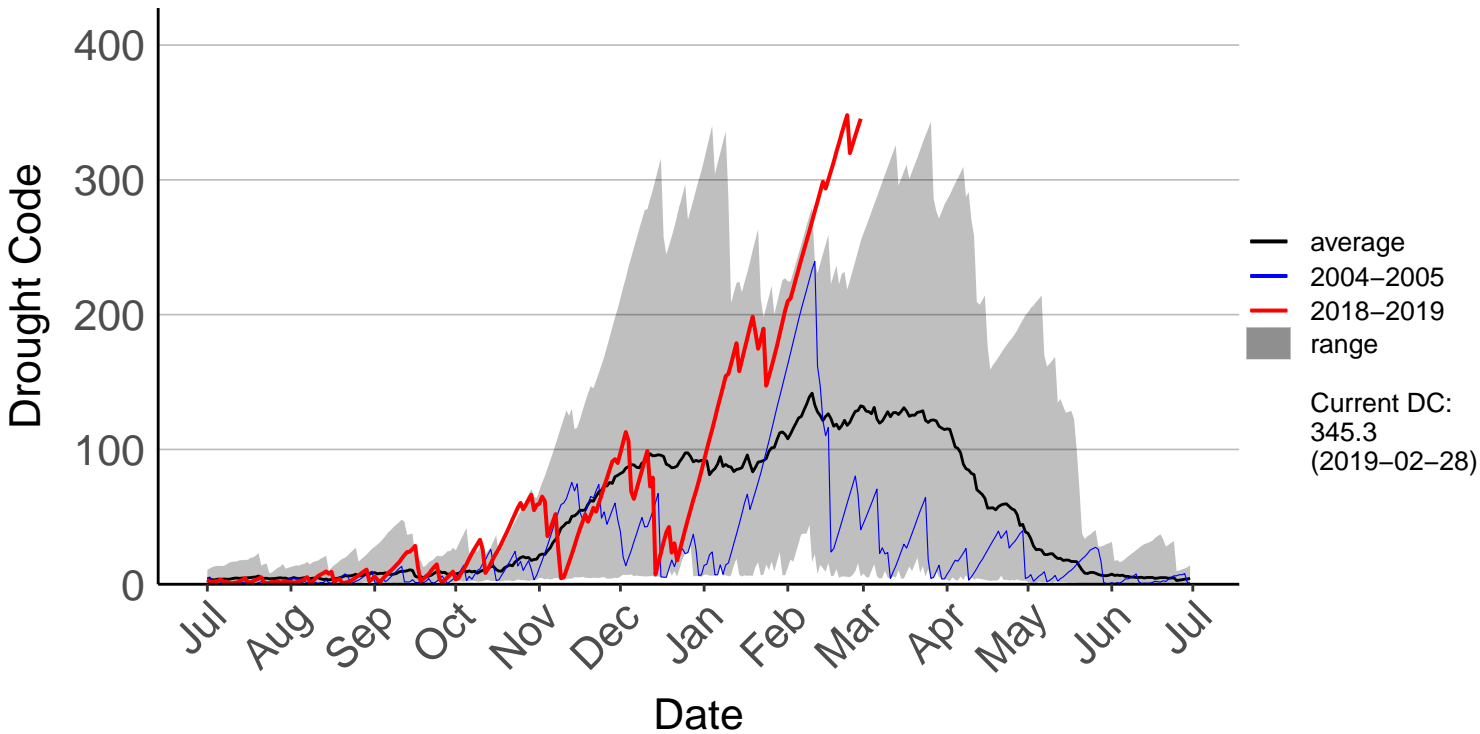

Charleston Raws

Haast Junction Raws

Haast SYNOP

Hokitika Raws

Hokitika SYNOP

Karamea Raws

Lake Brunner Raws

Maruia Raws

Nelson Creek Raws

Reefton Ews

Westport Aero Aws