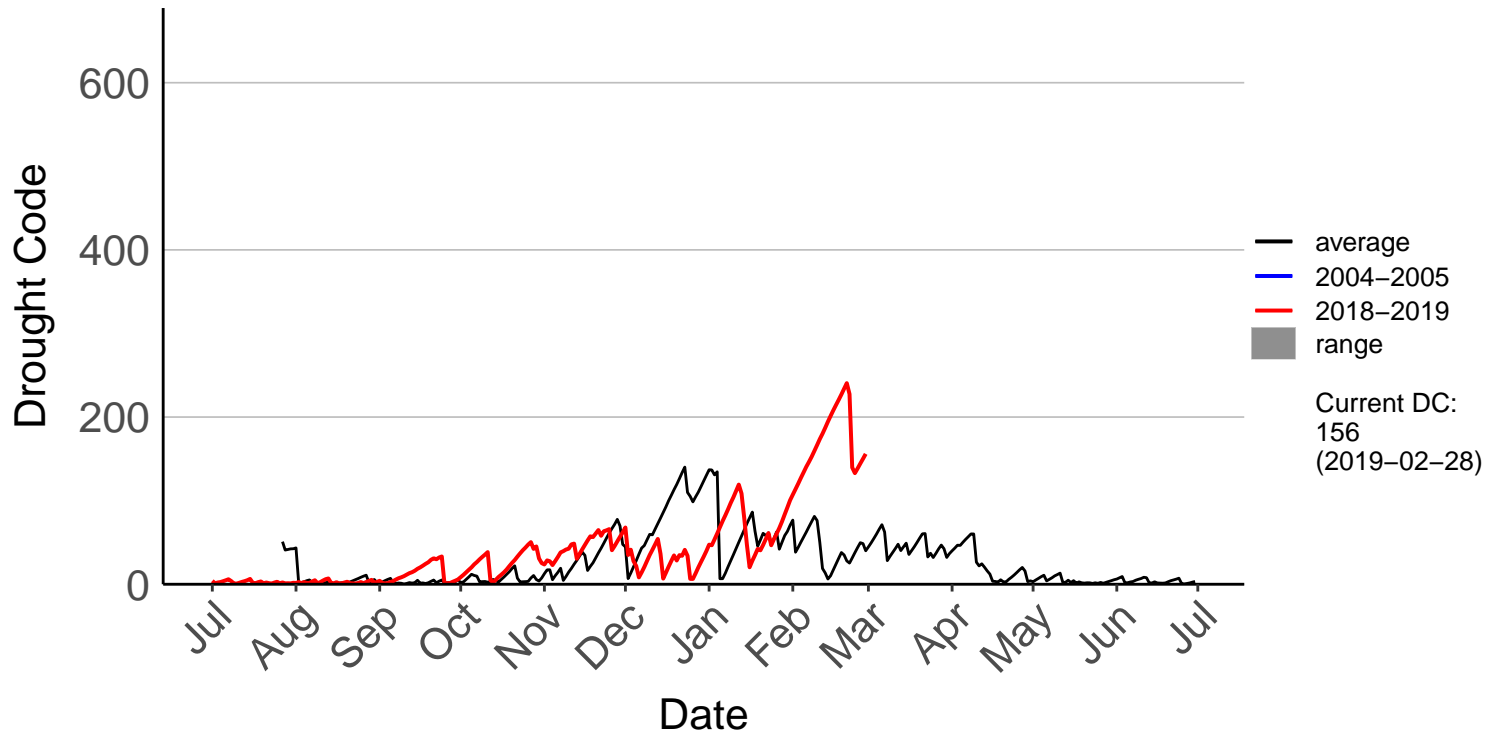

Rotoaira Raws