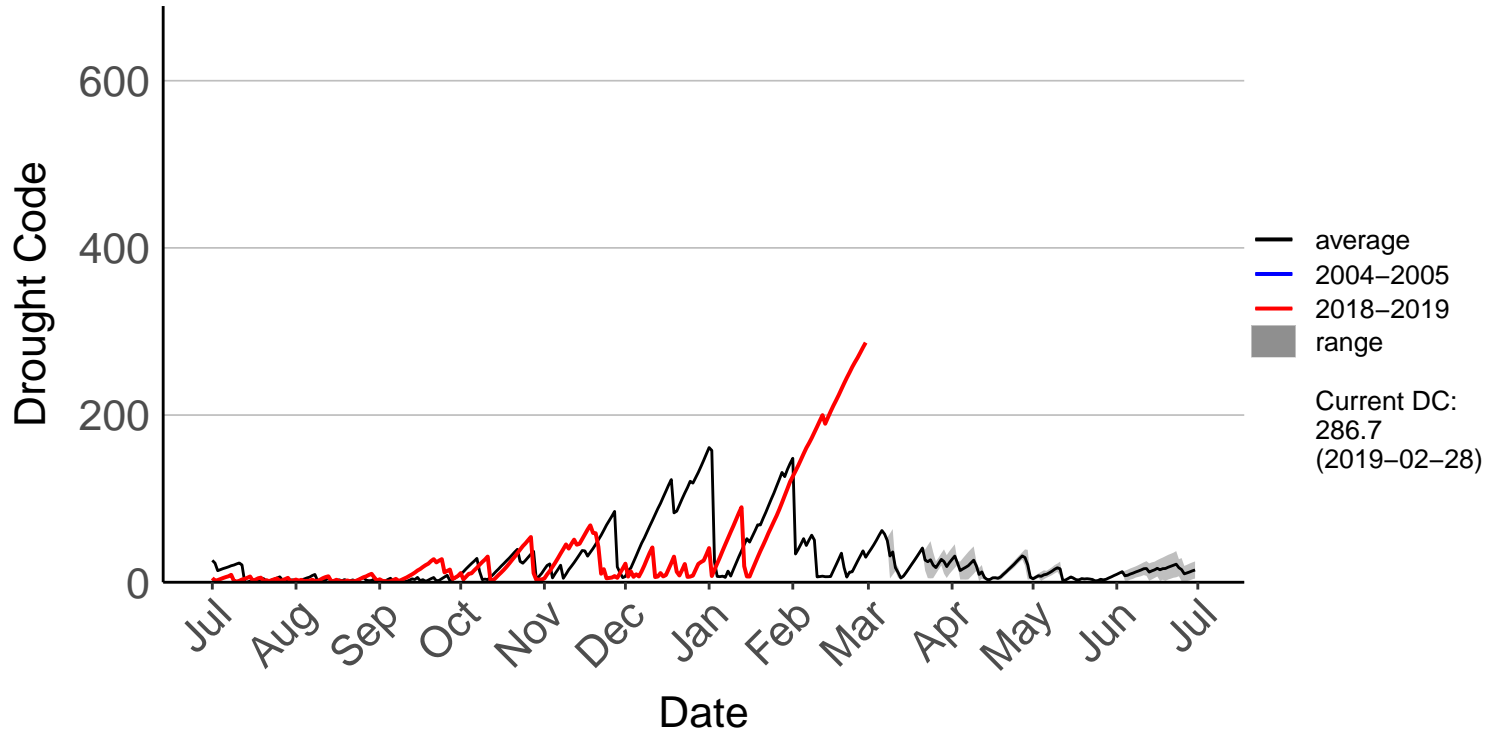

# Goudies 2 Raws