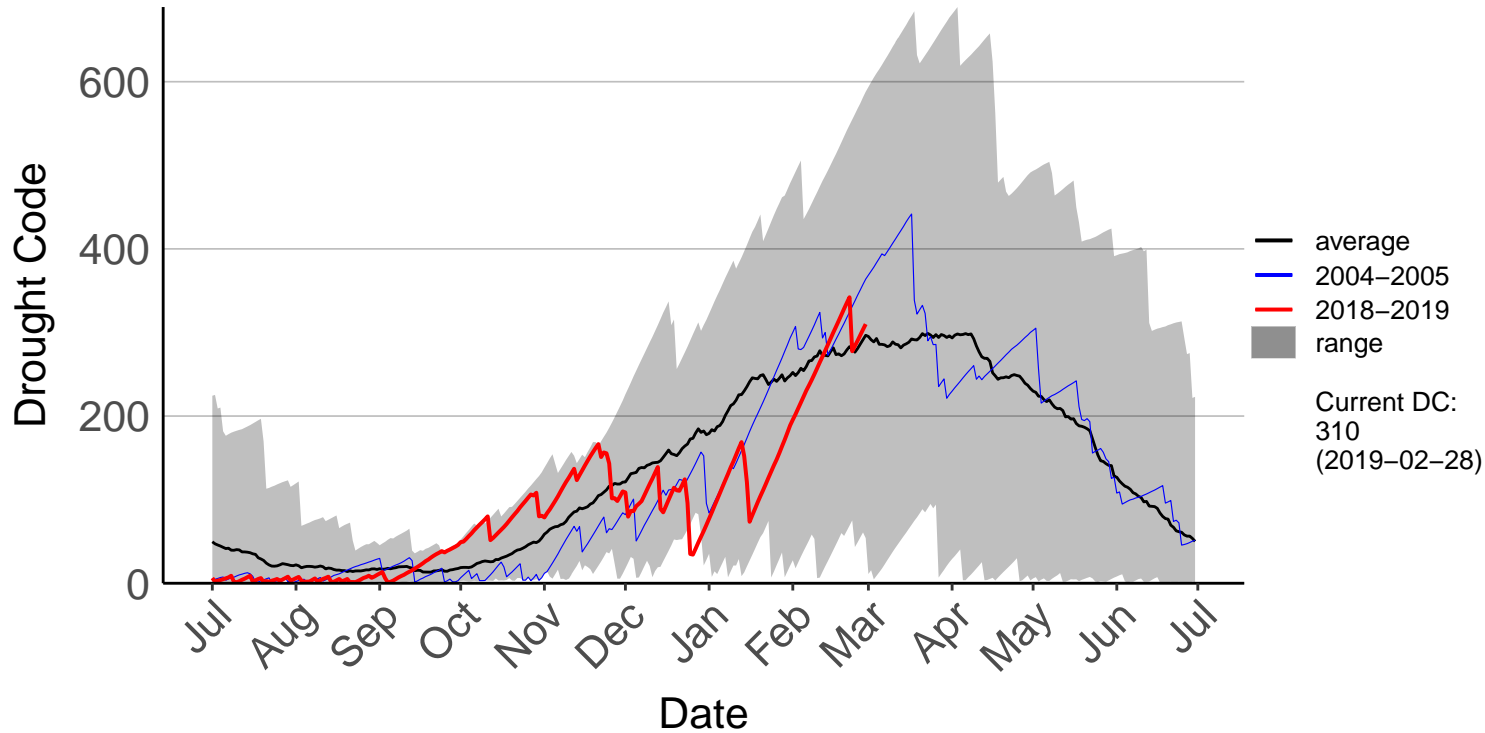

Taupo SYNOP