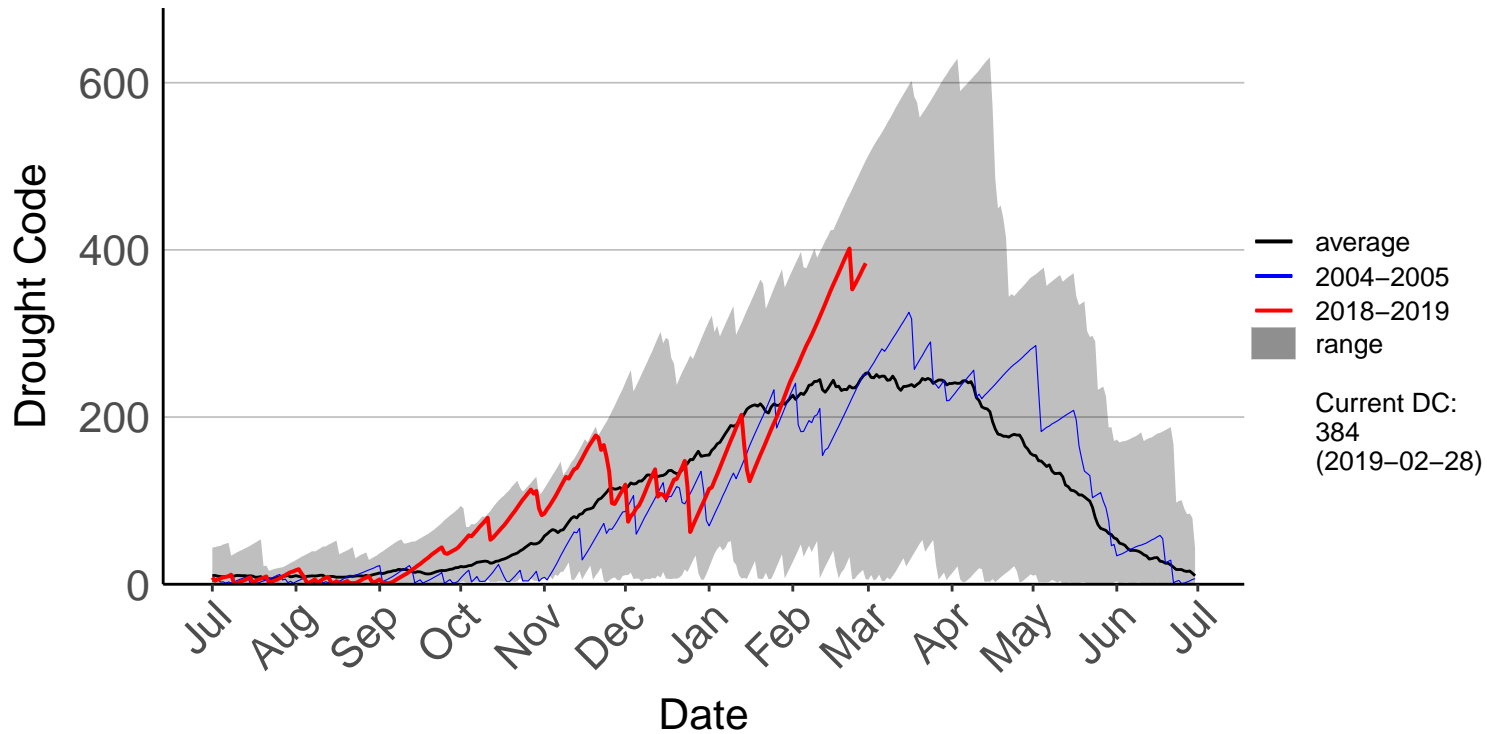

Tahorakuri Raws