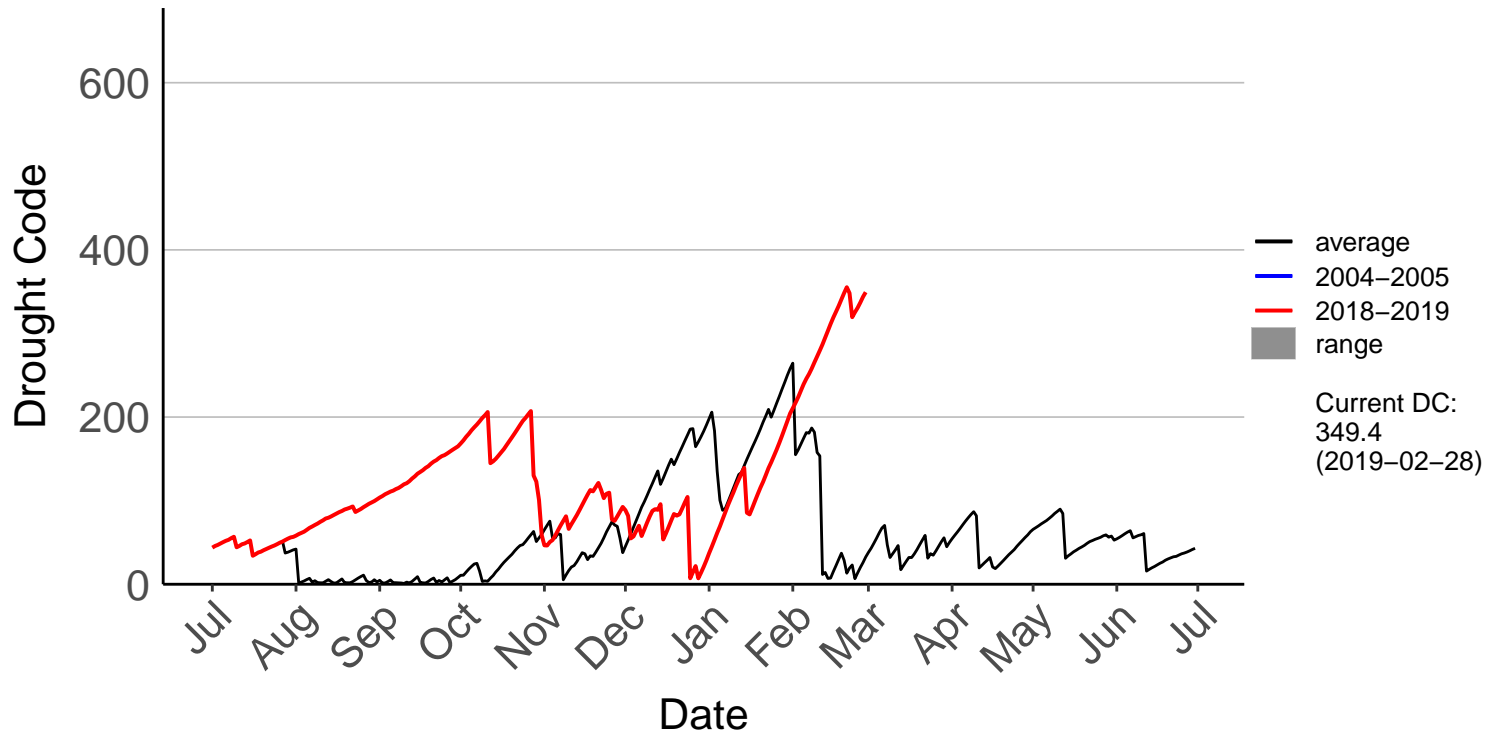

Ruatahuna Raws