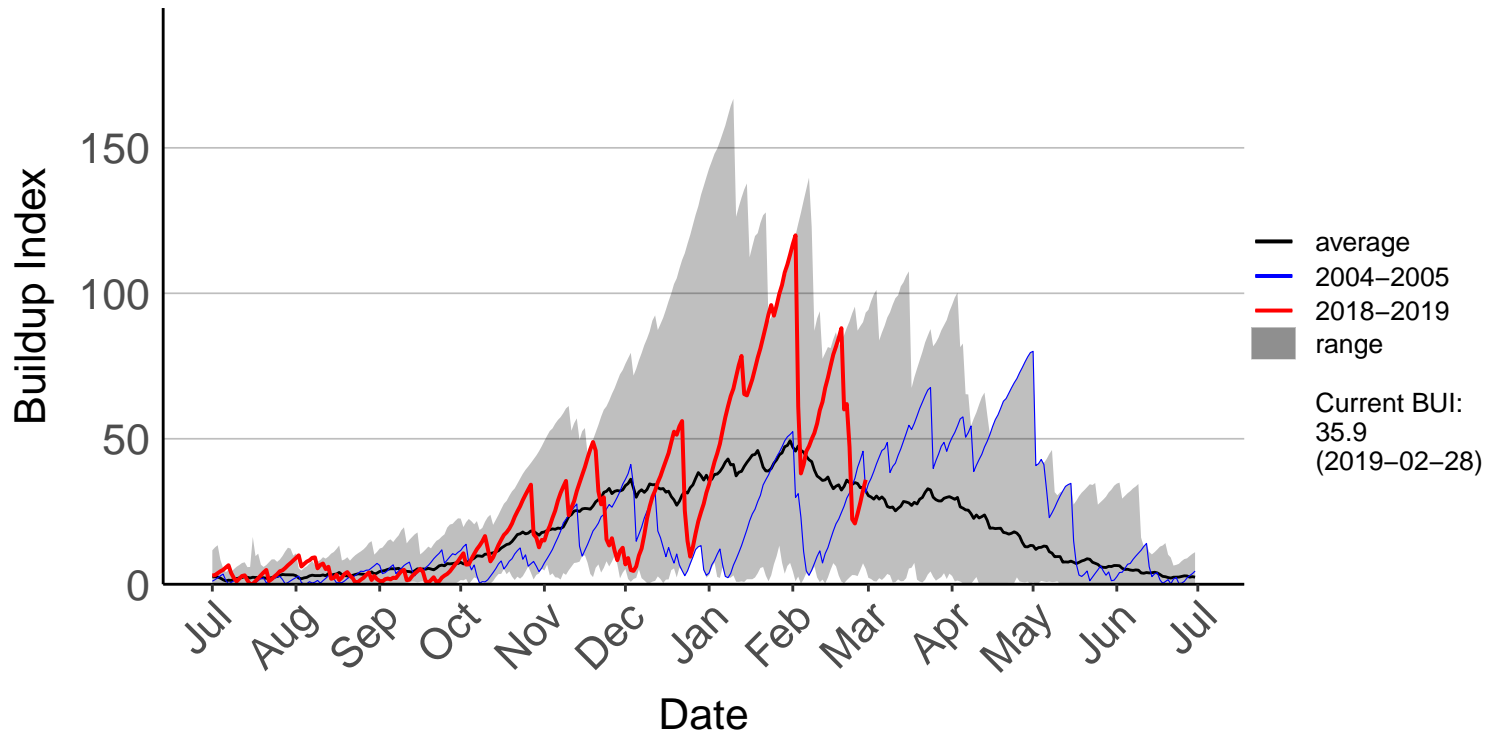

Waitangi Forest Raws