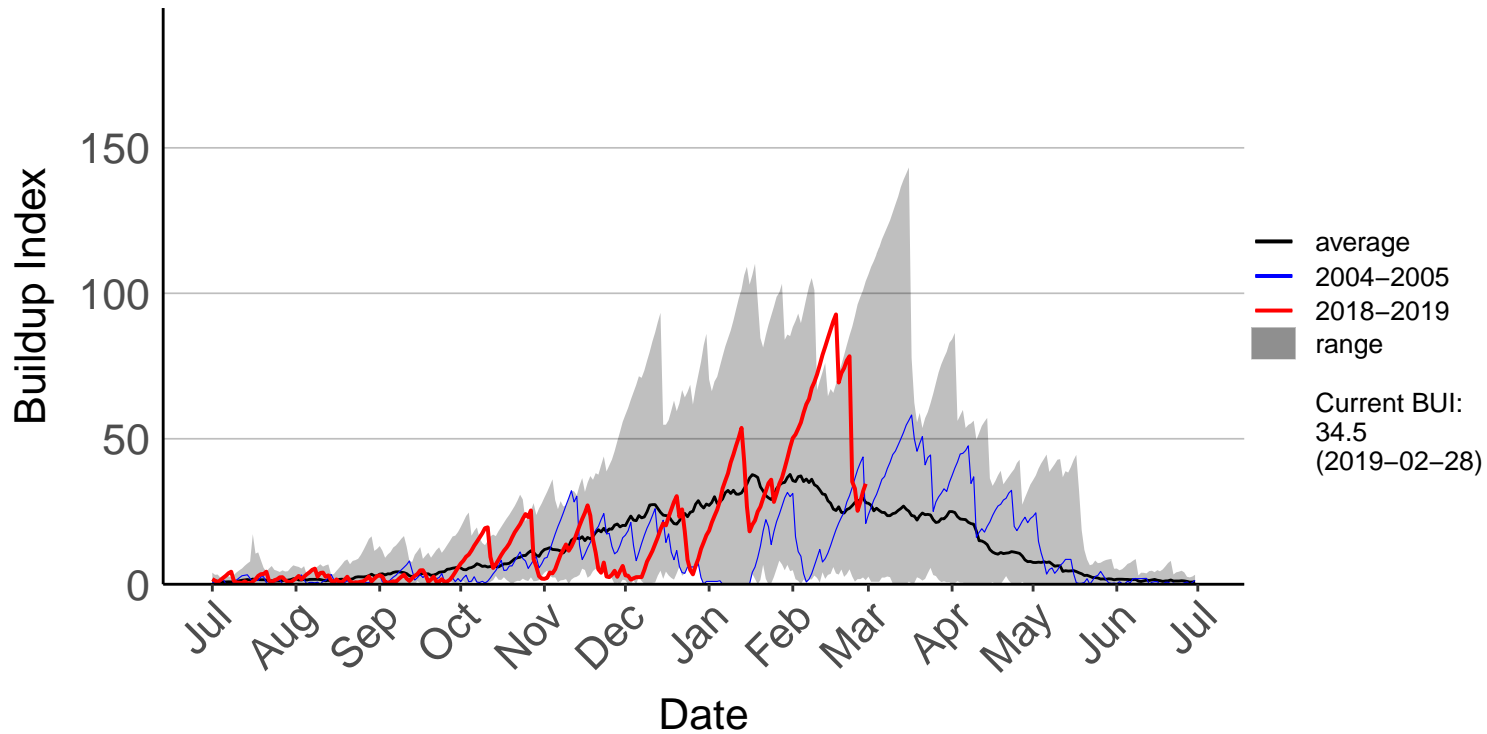

Opouteke Raws