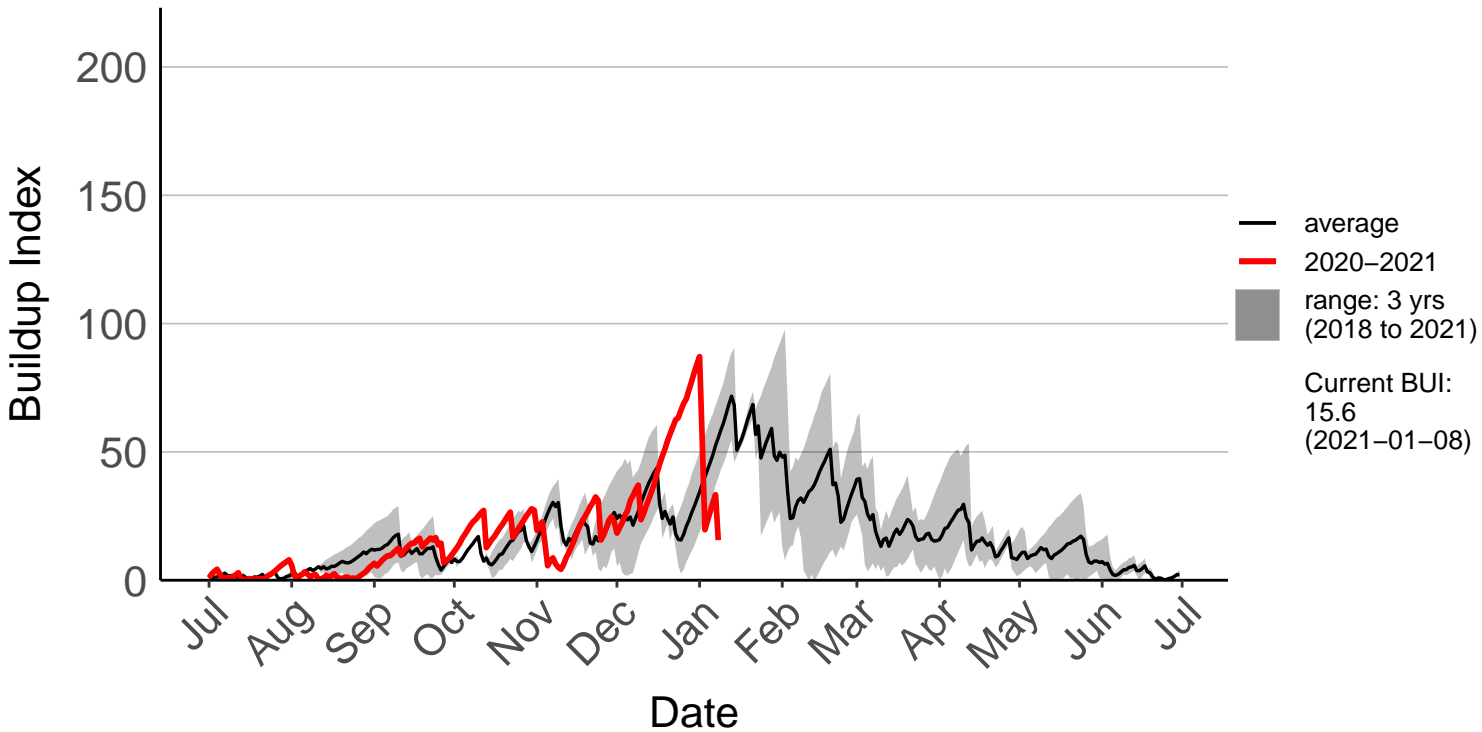

Aupouri Peninsula Raws

Dargaville Raws

Hokianga Raws

Kaeo Raws

Kaikohe Aws

Kaikohe Raws

Mangakahia Raws

Opouteke Raws

Pouto Raws

Towai Raws

Waitangi Forest Raws

Whangarei Aero Aws

Whangarei Raws