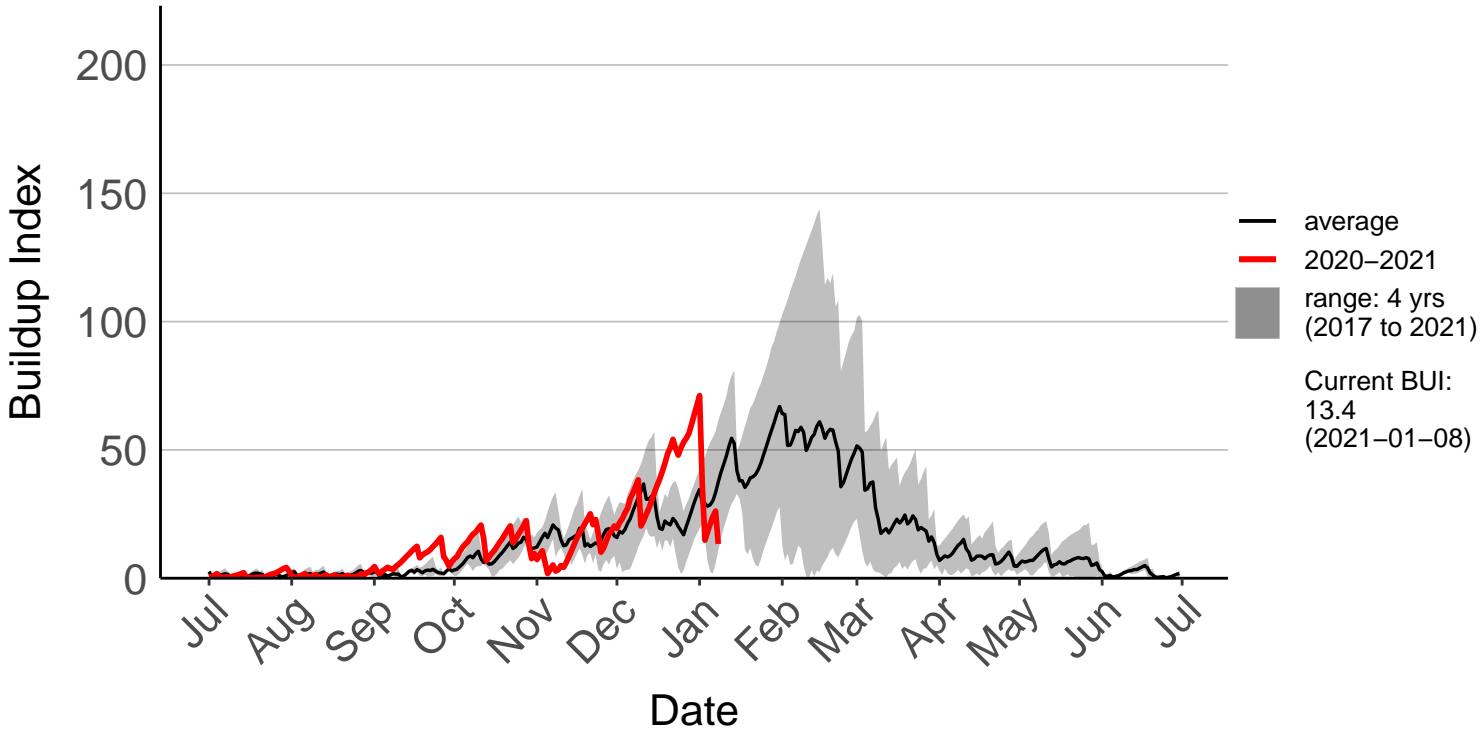

Aupouri Peninsula Raws

Dargaville Raws

Hokianga Raws

Kaeo Raws

Kaikohe Aws

Kaikohe Raws

Mangakahia Raws

Opouteke Raws

Pouto Raws

Towai Raws

Waitangi Forest Raws

Whangarei Aero Aws

Whangarei Raws