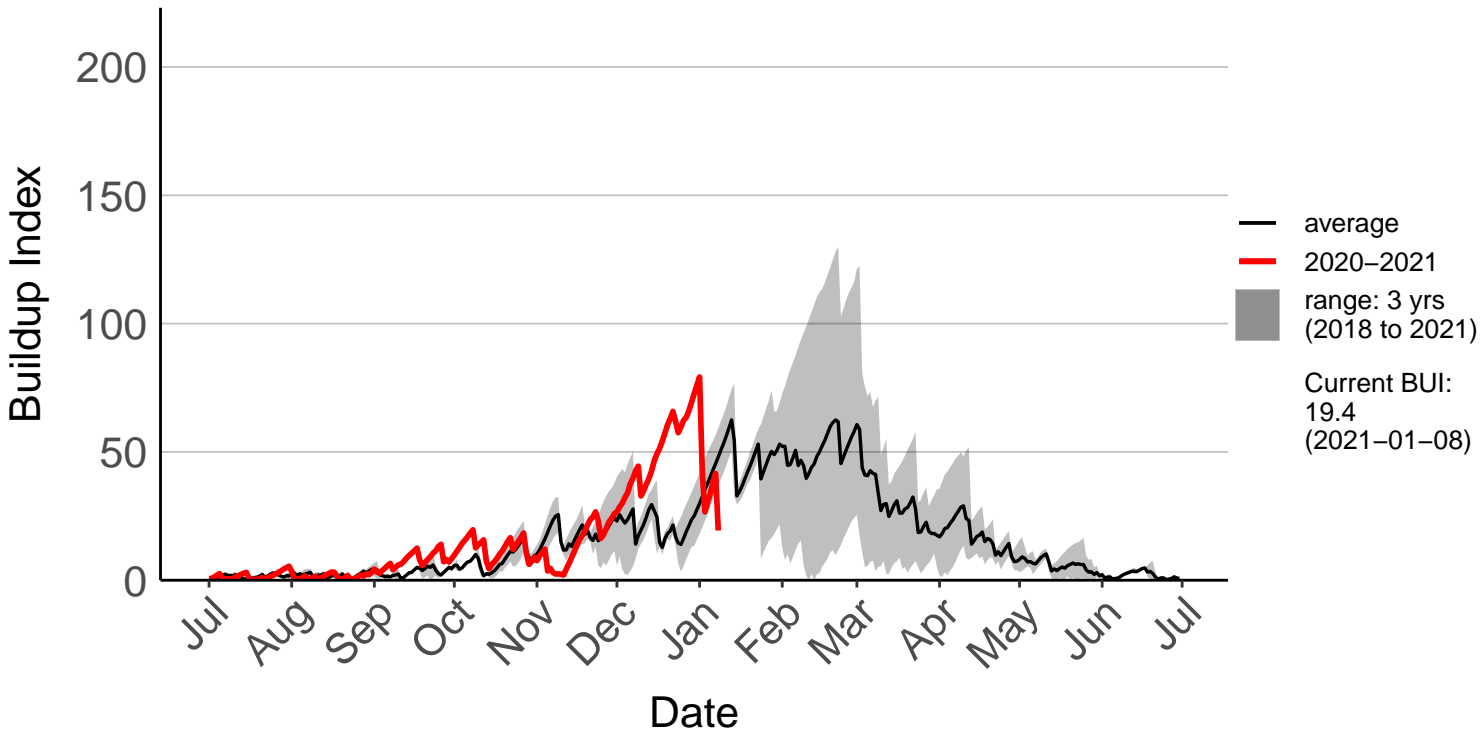

Aupouri Peninsula Raws

Dargaville Raws

Hokianga Raws

Kaeo Raws

Kaikohe Aws

Kaikohe Raws

Mangakahia Raws

Opouteke Raws

Pouto Raws

Towai Raws

Waitangi Forest Raws

Whangarei Aero Aws

Whangarei Raws