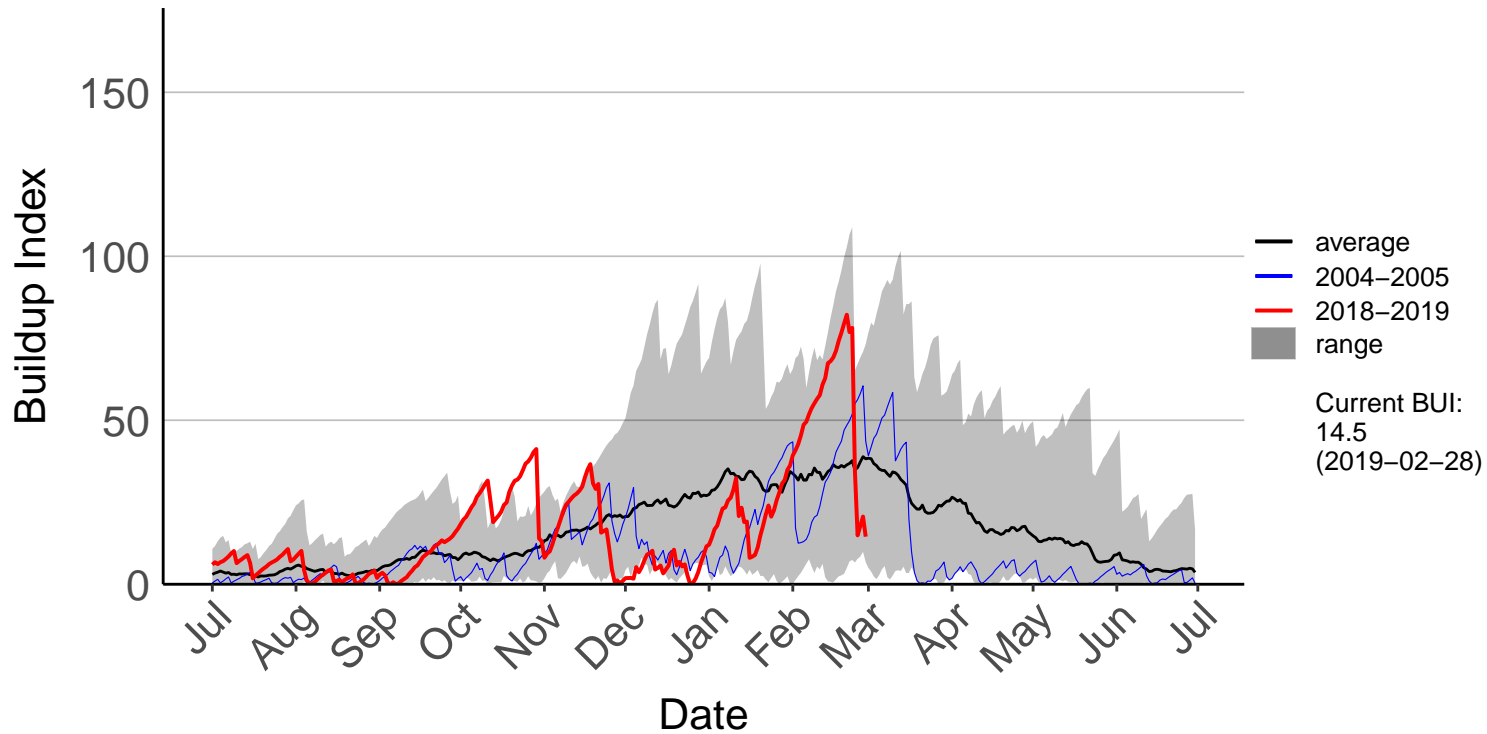

# Castlepoint SYNOP