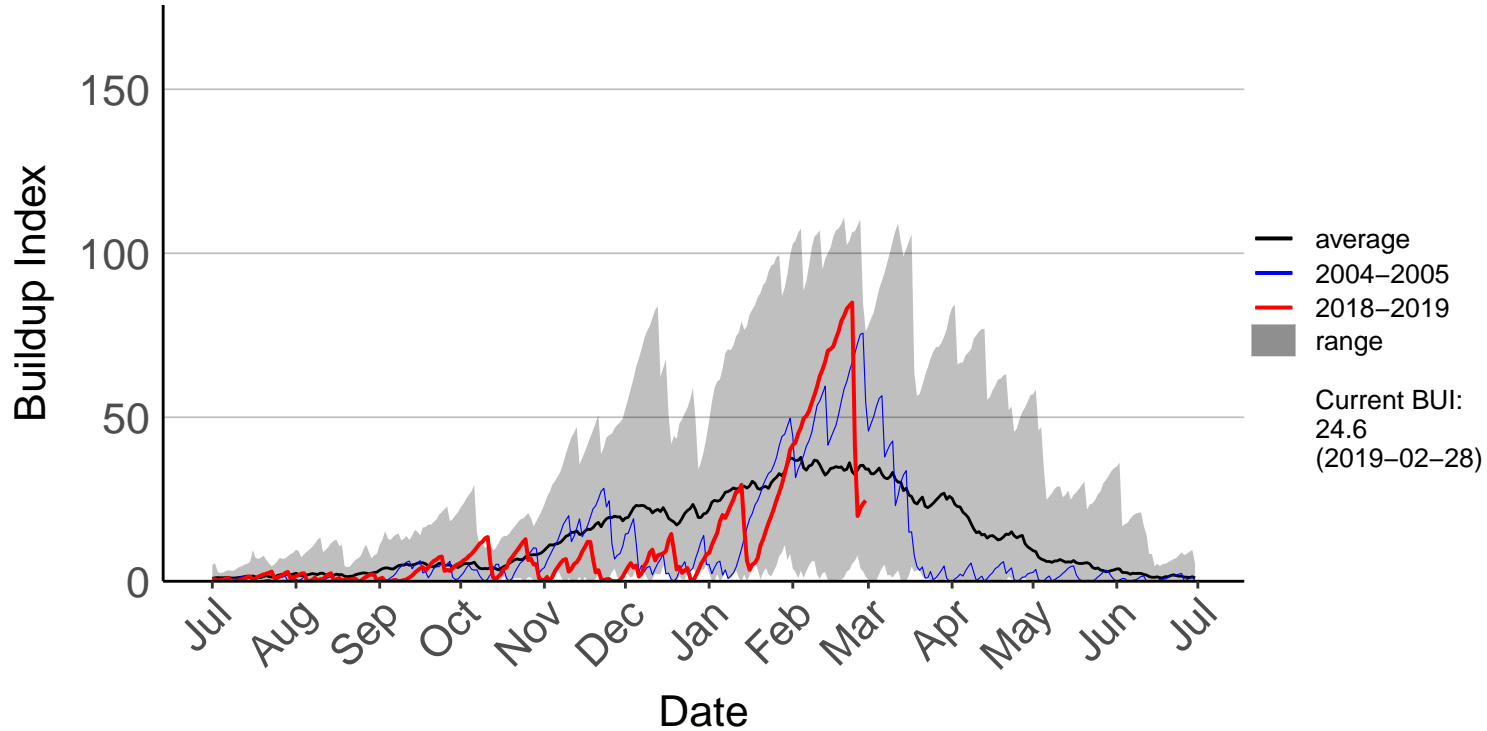

Haurangi Raws