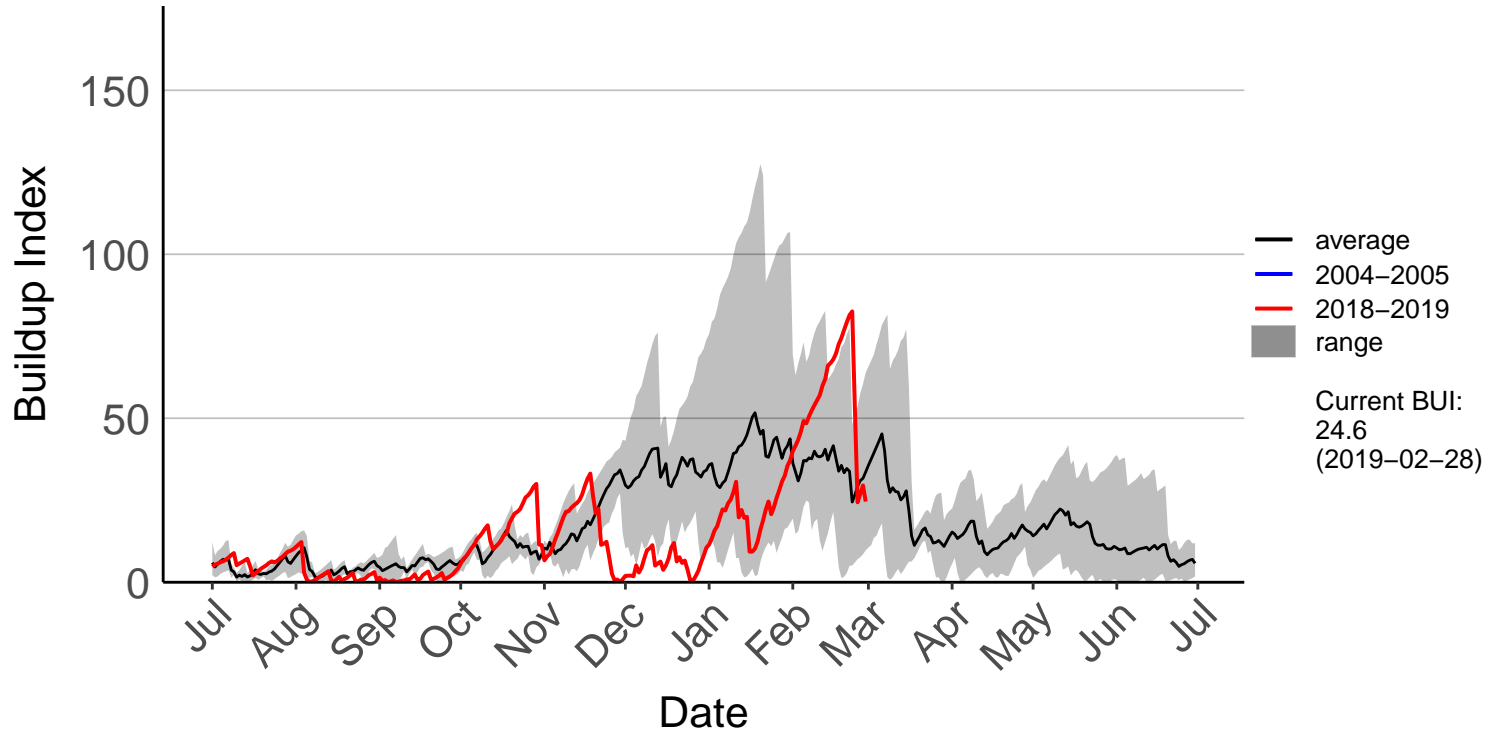

Crofoot Raws