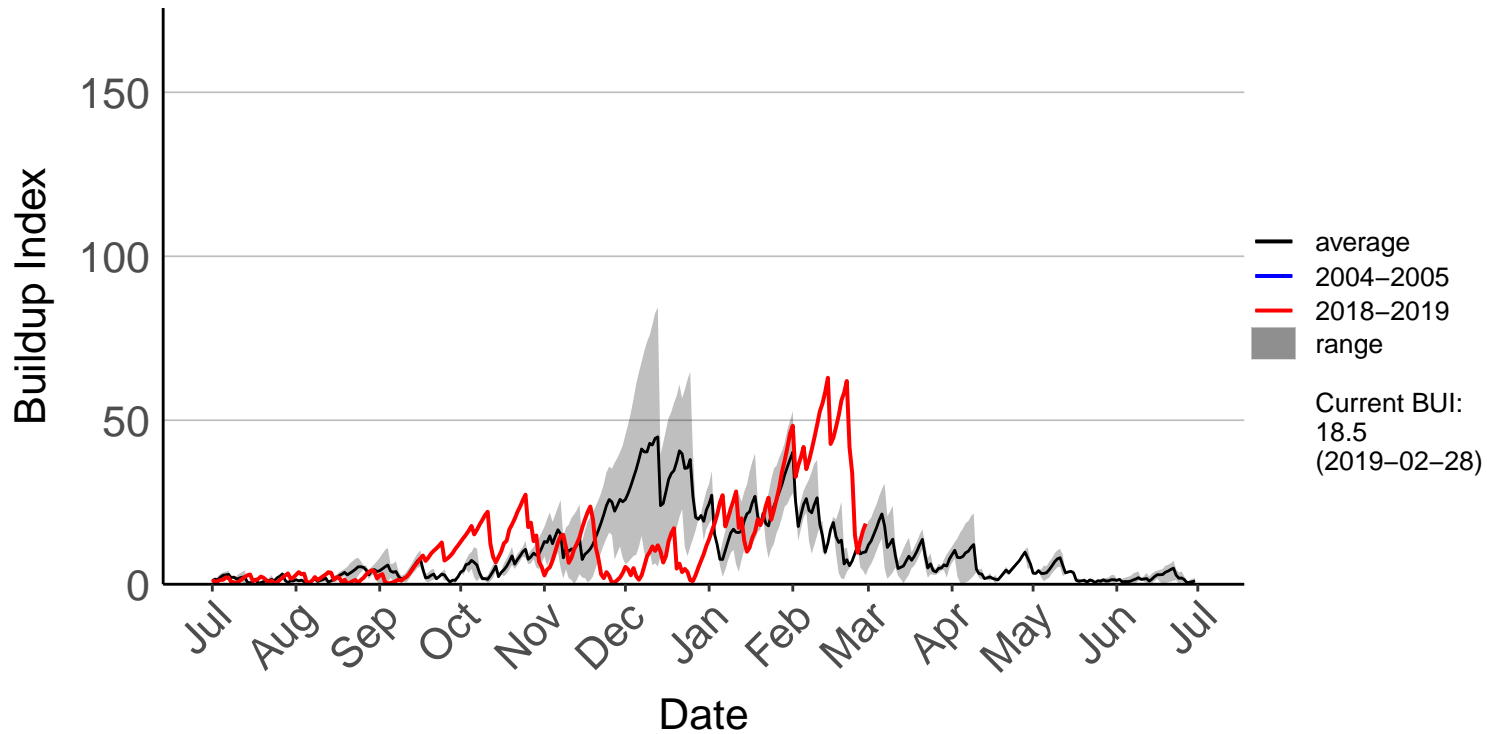

Featherston Raws