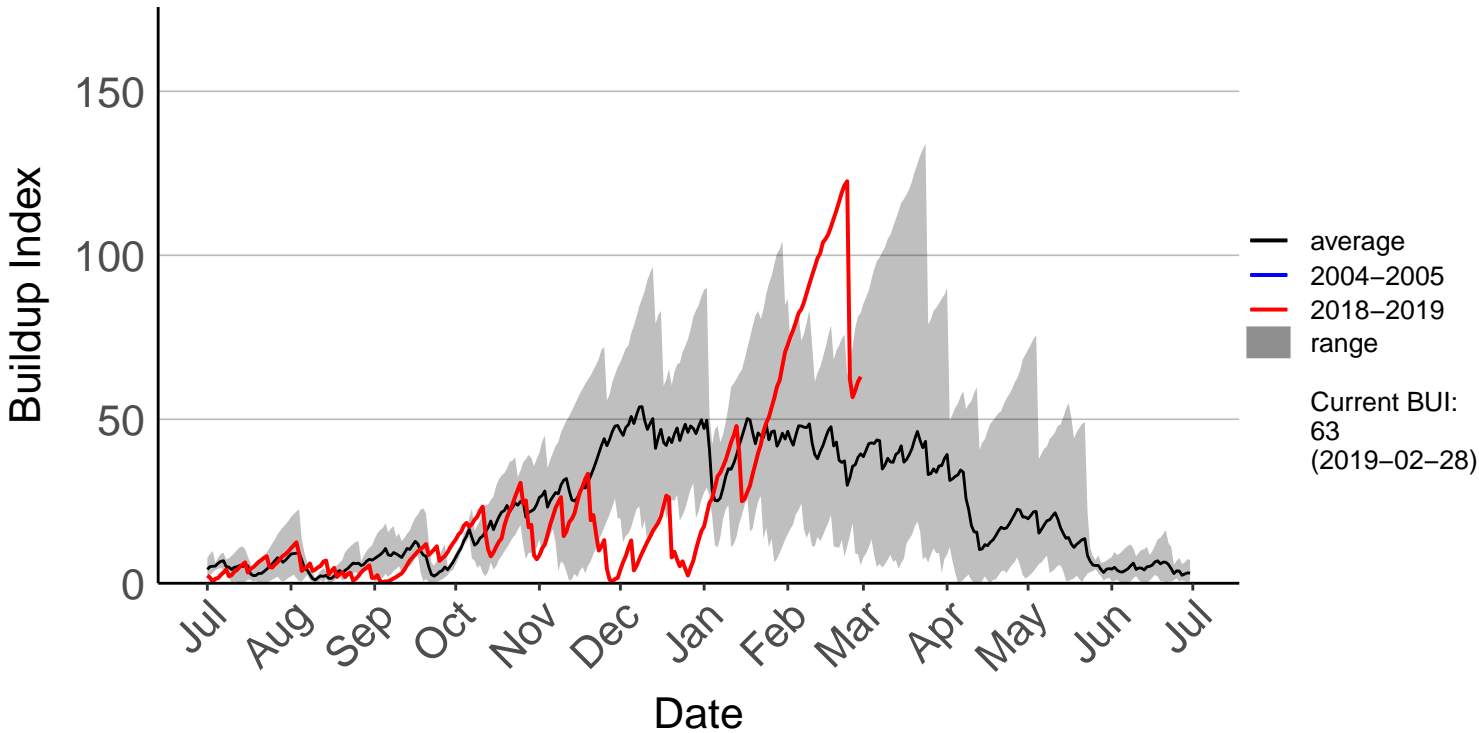

Palliser Raws