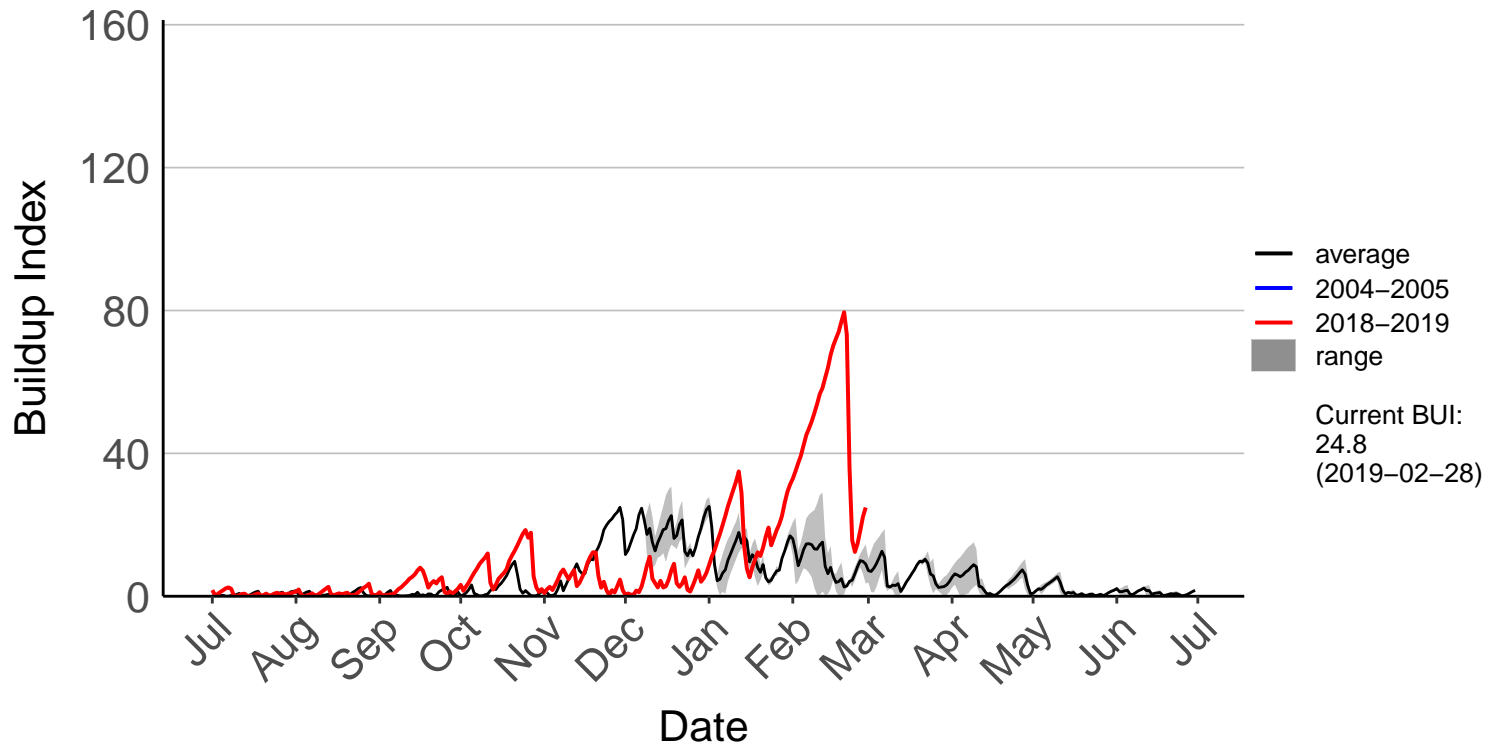

Galatea Raws

Kawerau Raws

Minden Raws

Opotiki Raws

Rotoehu Raws

Rotorua Aero Aws

Rotorua Raws

Tauranga Aero SYNOP

Tauranga Raws

Te Puke Ews

TECT All Terrain Park Raws

Waihau Bay Raws

Waihi Beach Raws

Waimana Raws

Whakatane Aero Aws

Whakatane Raws