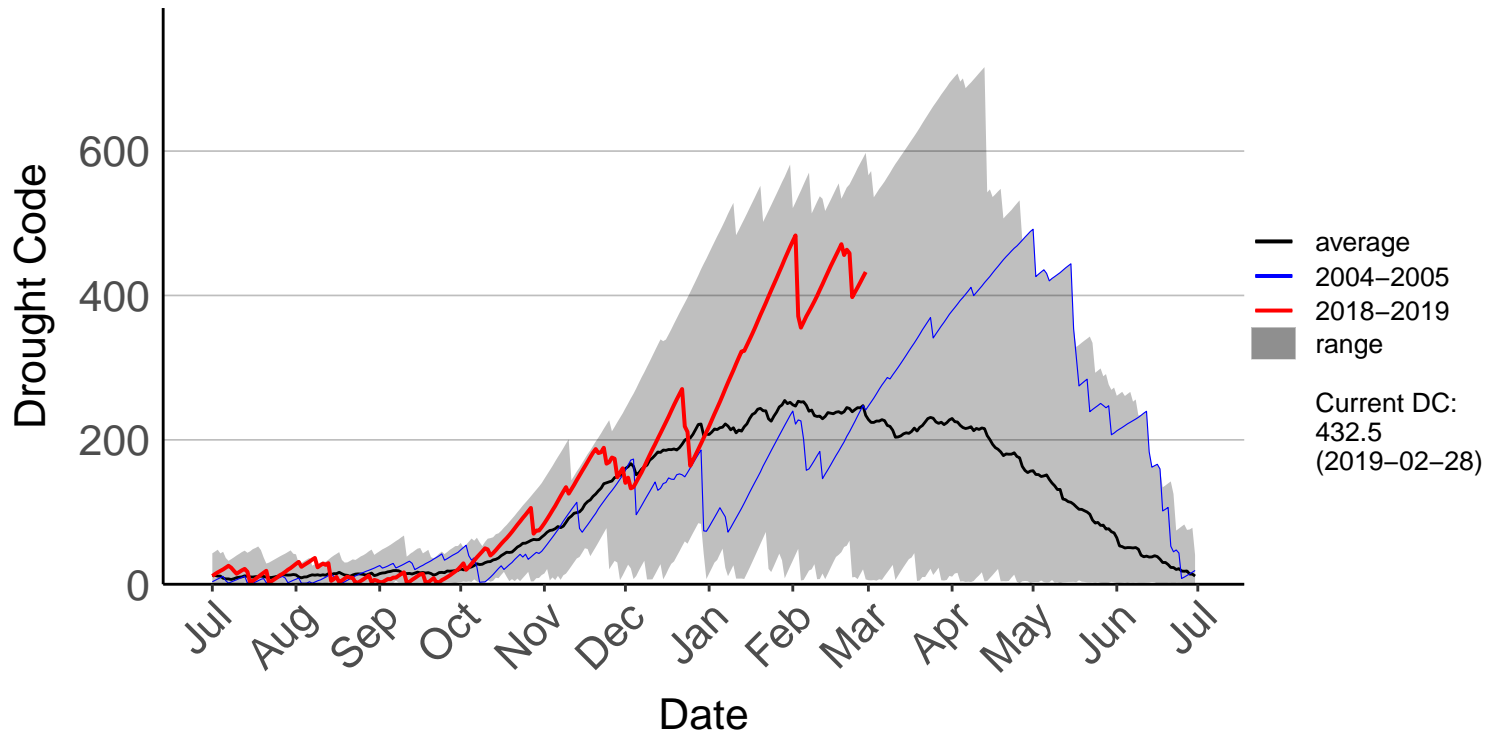

Waitangi Forest Raws