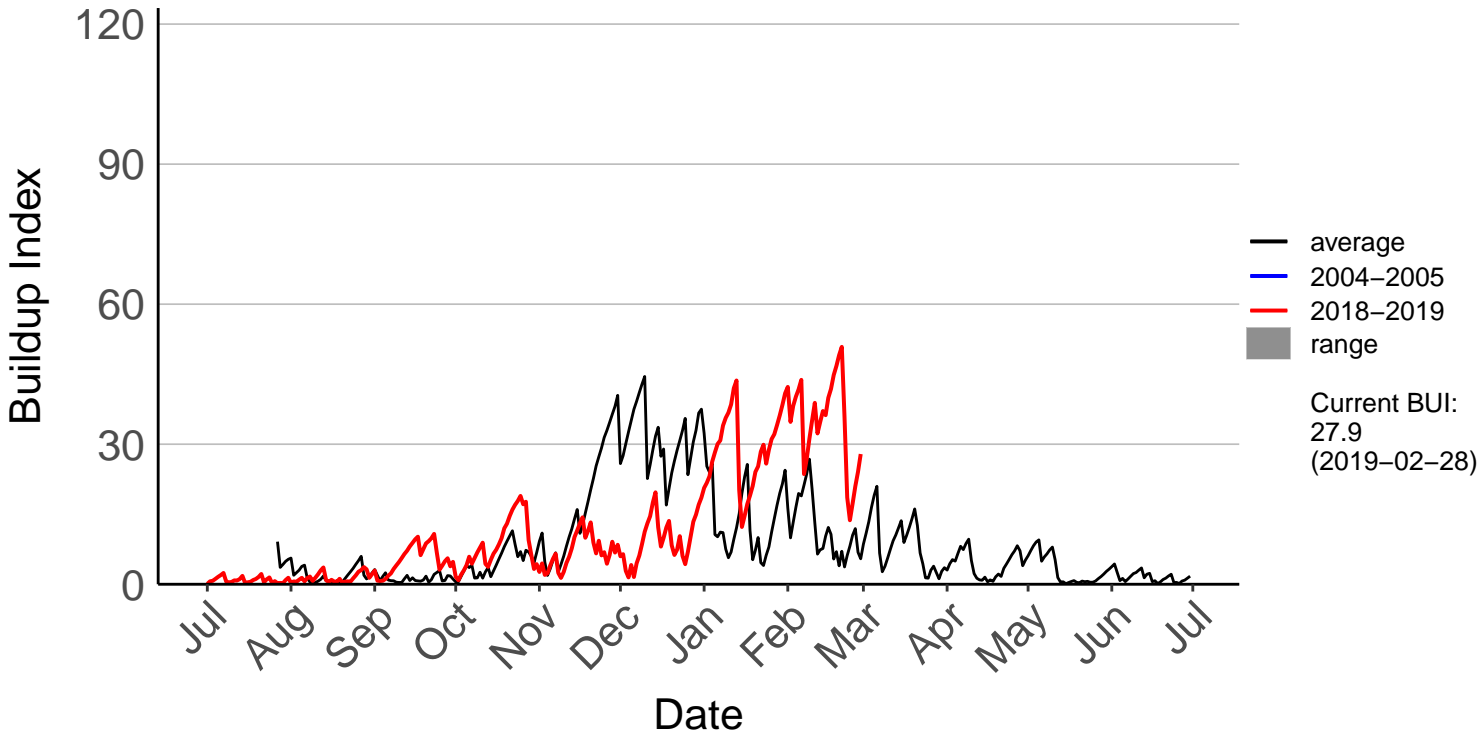

Tikorangi Raws