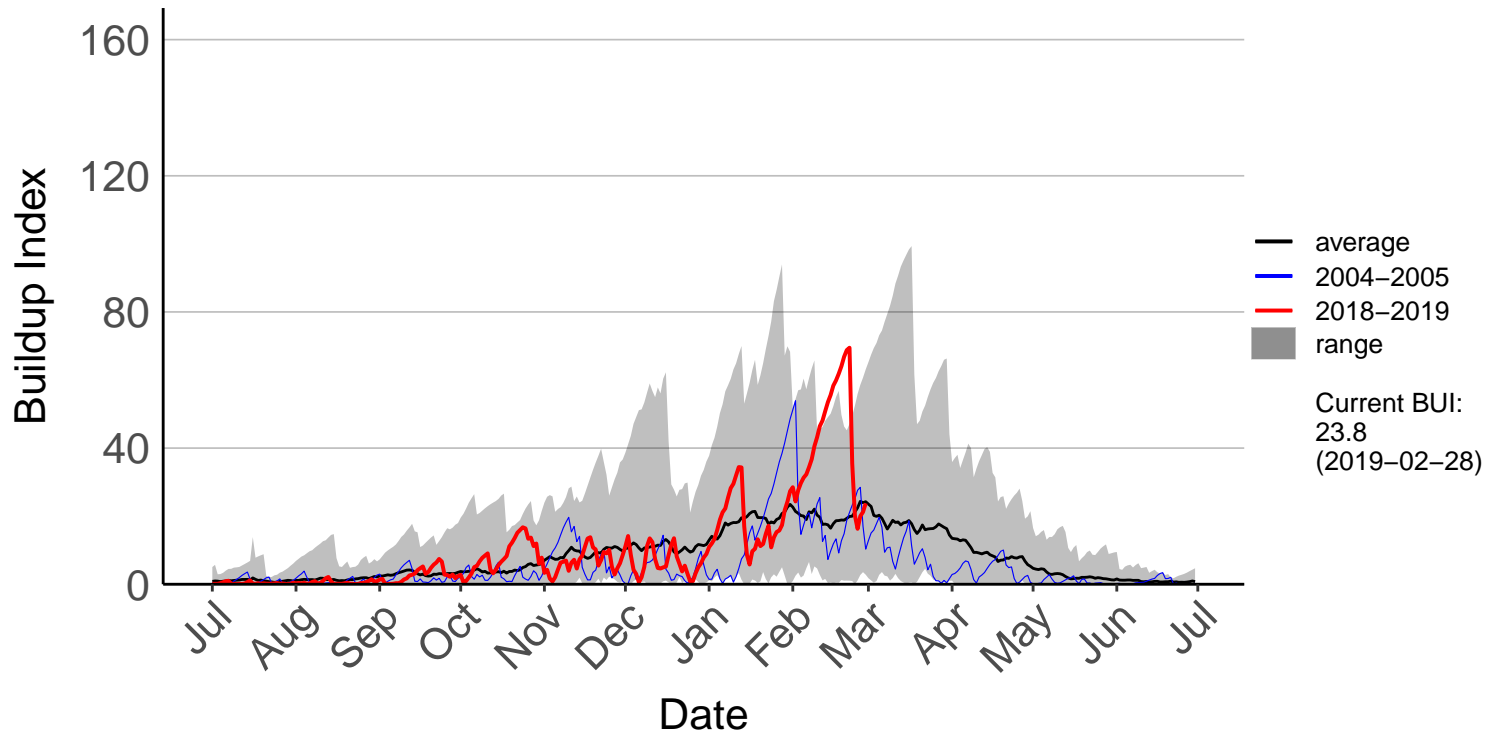

Waimarino Forest Raws