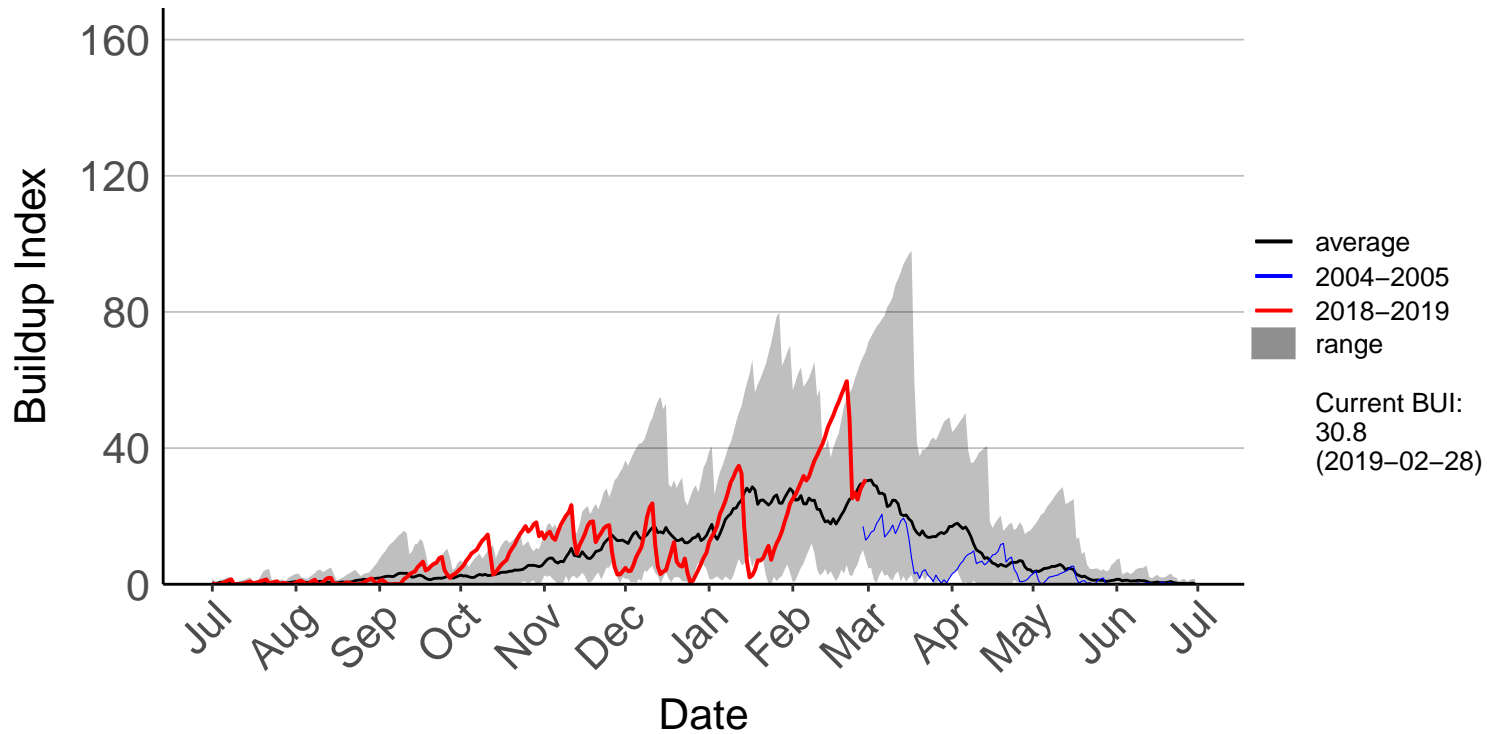

Westlawn Raws