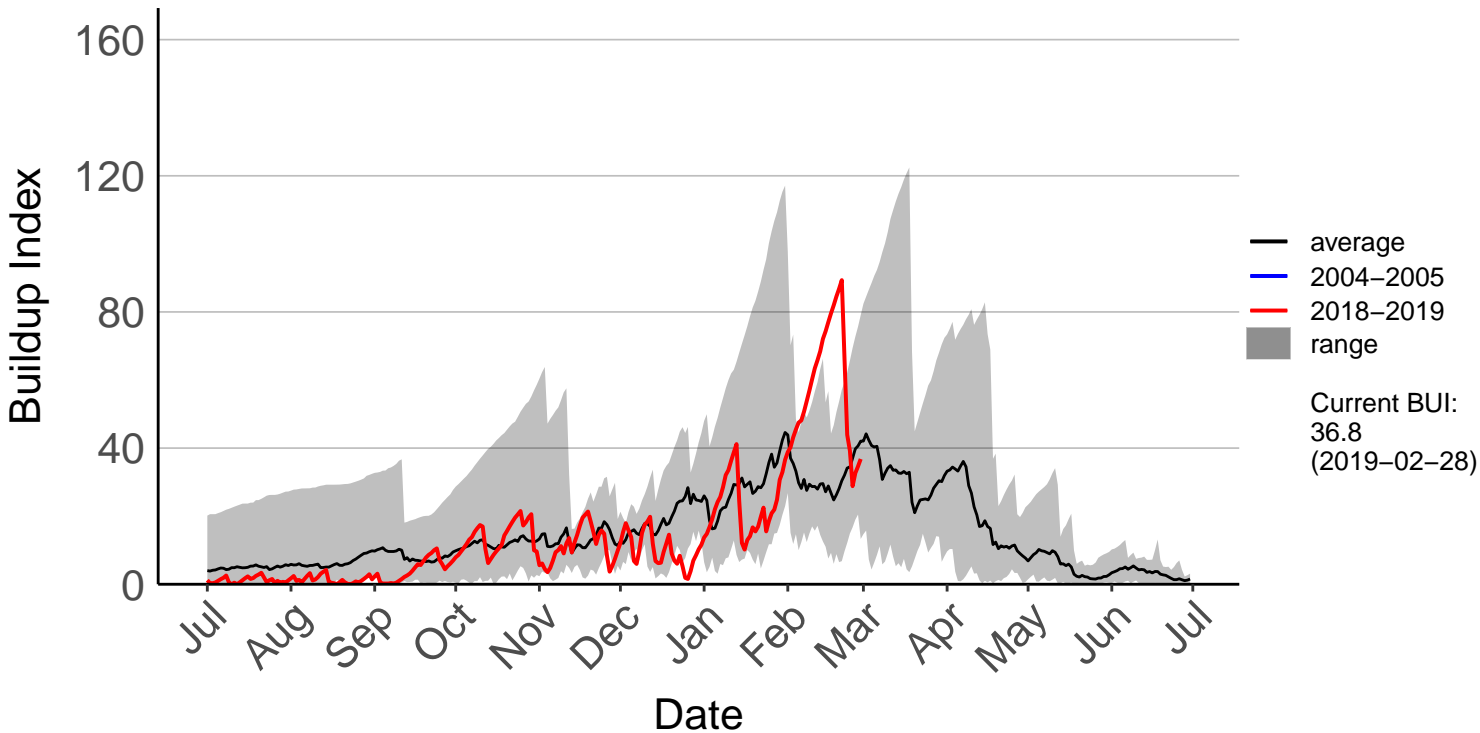

Whangaehu Raws