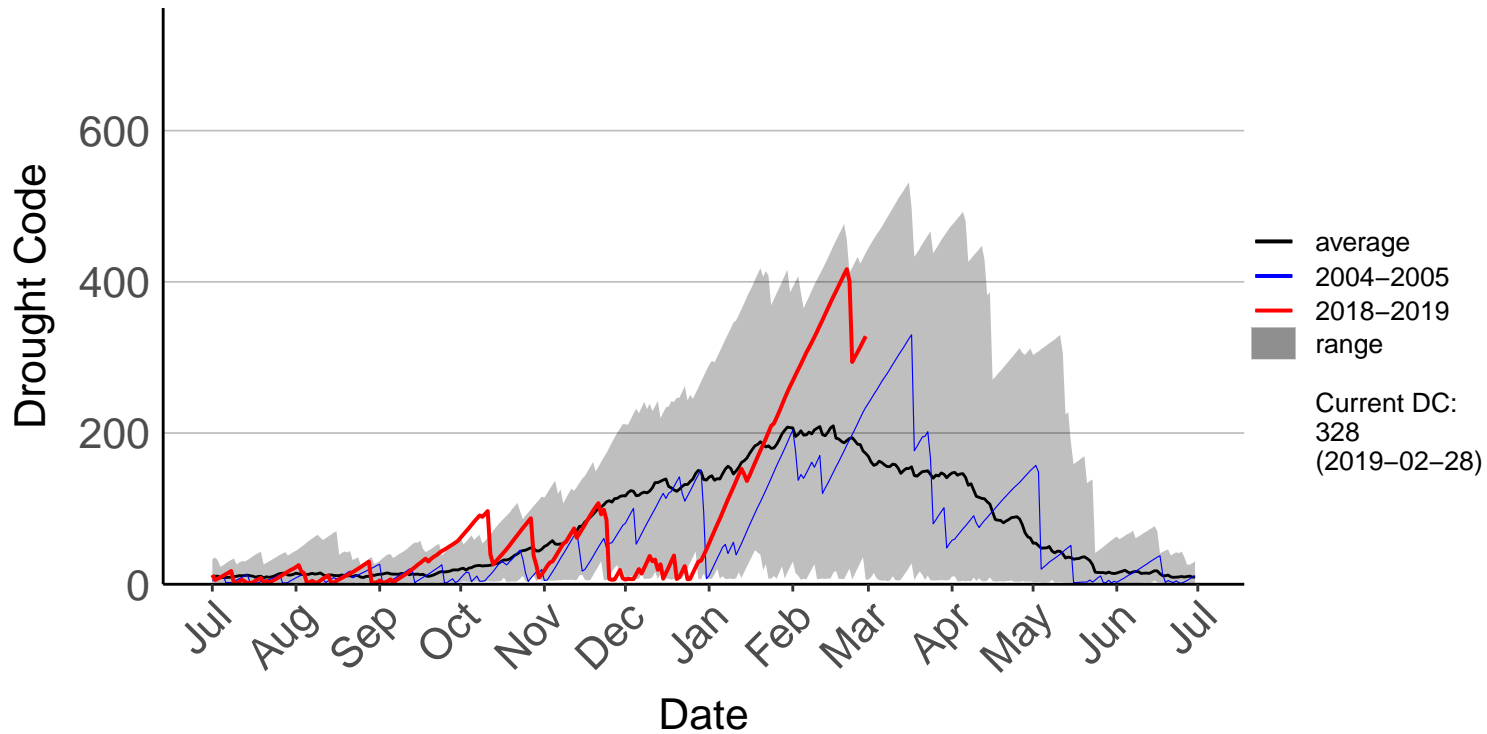

Galatea Raws

Kawerau Raws

Minden Raws

Opotiki Raws

Rotoehu Raws

Rotorua Aero Aws

Rotorua Raws

Tauranga Aero SYNOP

Tauranga Raws

Te Puke Ews

TECT All Terrain Park Raws

Waihau Bay Raws

Waihi Beach Raws

Waimana Raws

Whakatane Aero Aws

Whakatane Raws