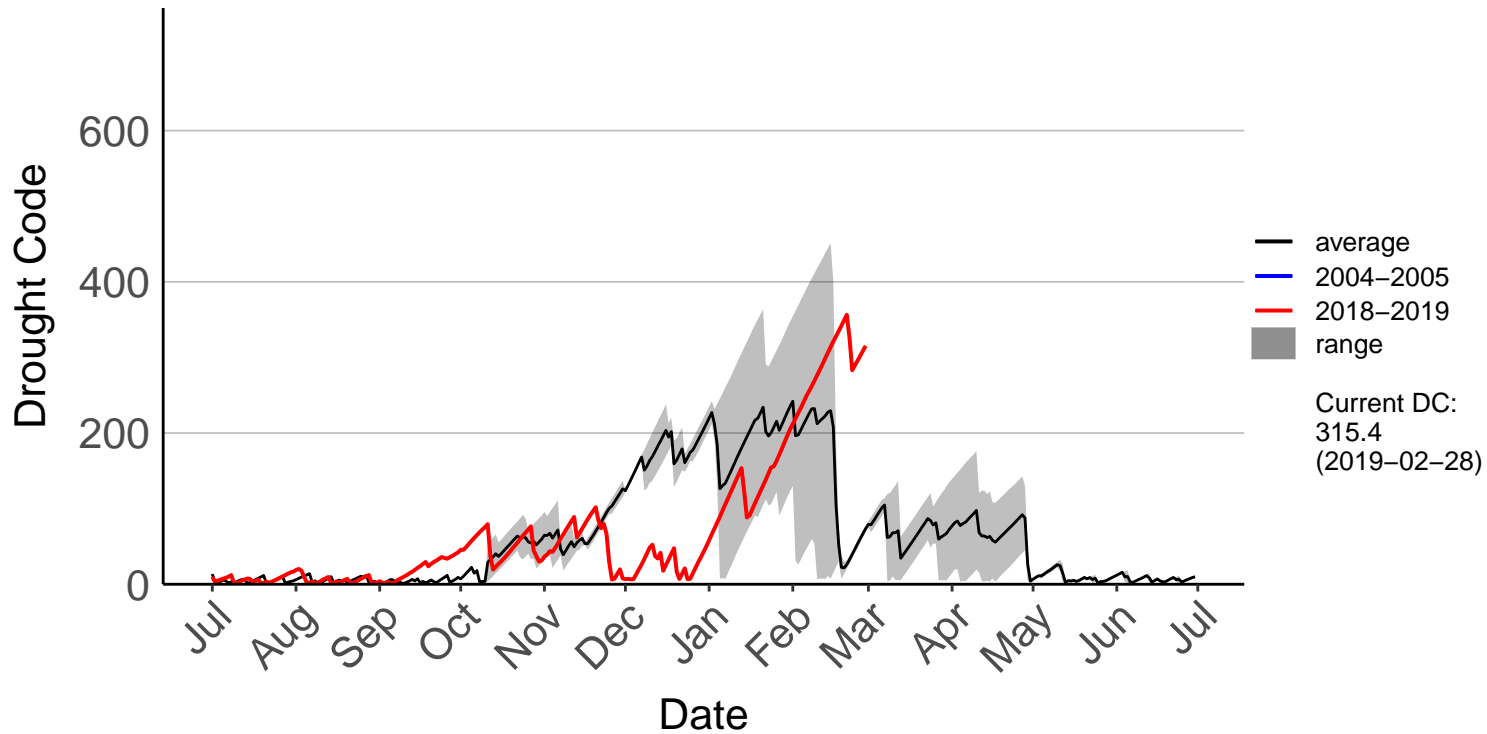

Galatea Raws

Kawerau Raws

Minden Raws

Opotiki Raws

Rotoehu Raws

Rotorua Aero Aws

Rotorua Raws

Tauranga Aero SYNOP

Tauranga Raws

Te Puke Ews

TECT All Terrain Park Raws

Waihau Bay Raws

Waihi Beach Raws

Waimana Raws

Whakatane Aero Aws

Whakatane Raws