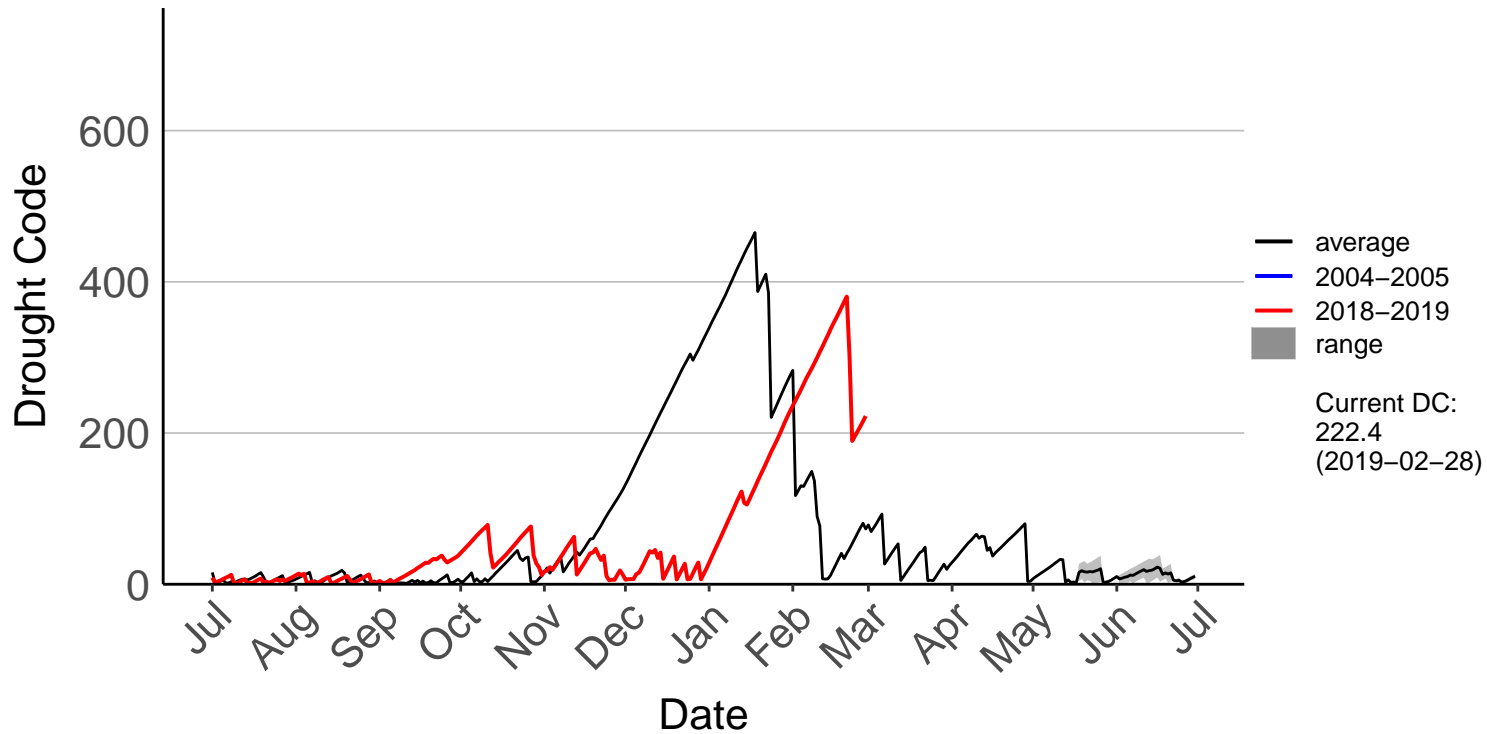

Galatea Raws

Kawerau Raws

Minden Raws

Opotiki Raws

Rotoehu Raws

Rotorua Aero Aws

Rotorua Raws

Tauranga Aero SYNOP

Tauranga Raws

Te Puke Ews

TECT All Terrain Park Raws

Waihau Bay Raws

Waihi Beach Raws

Waimana Raws

Whakatane Aero Aws

Whakatane Raws