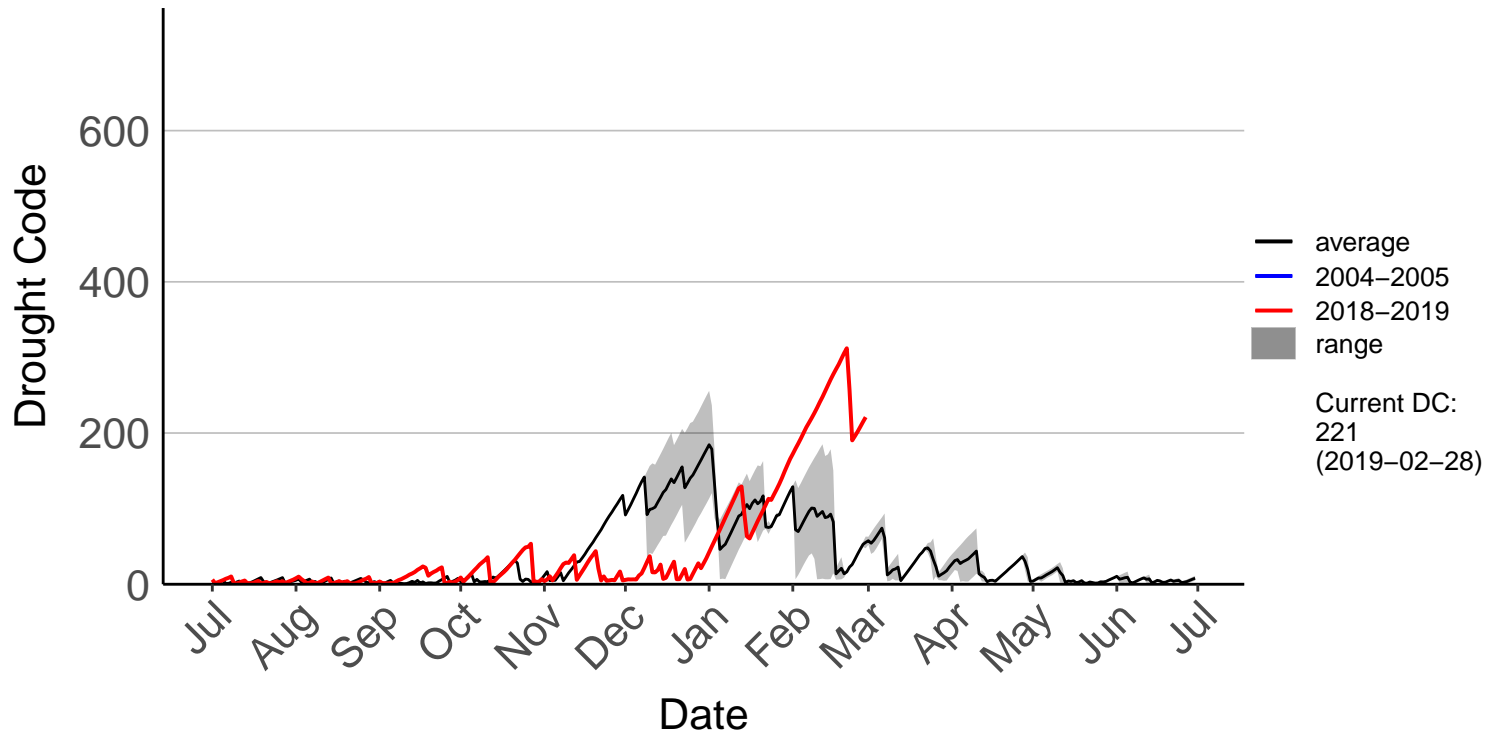

Galatea Raws

Kawerau Raws

Minden Raws

Opotiki Raws

Rotoehu Raws

Rotorua Aero Aws

Rotorua Raws

Tauranga Aero SYNOP

Tauranga Raws

Te Puke Ews

TECT All Terrain Park Raws

Waihau Bay Raws

Waihi Beach Raws

Waimana Raws

Whakatane Aero Aws

Whakatane Raws