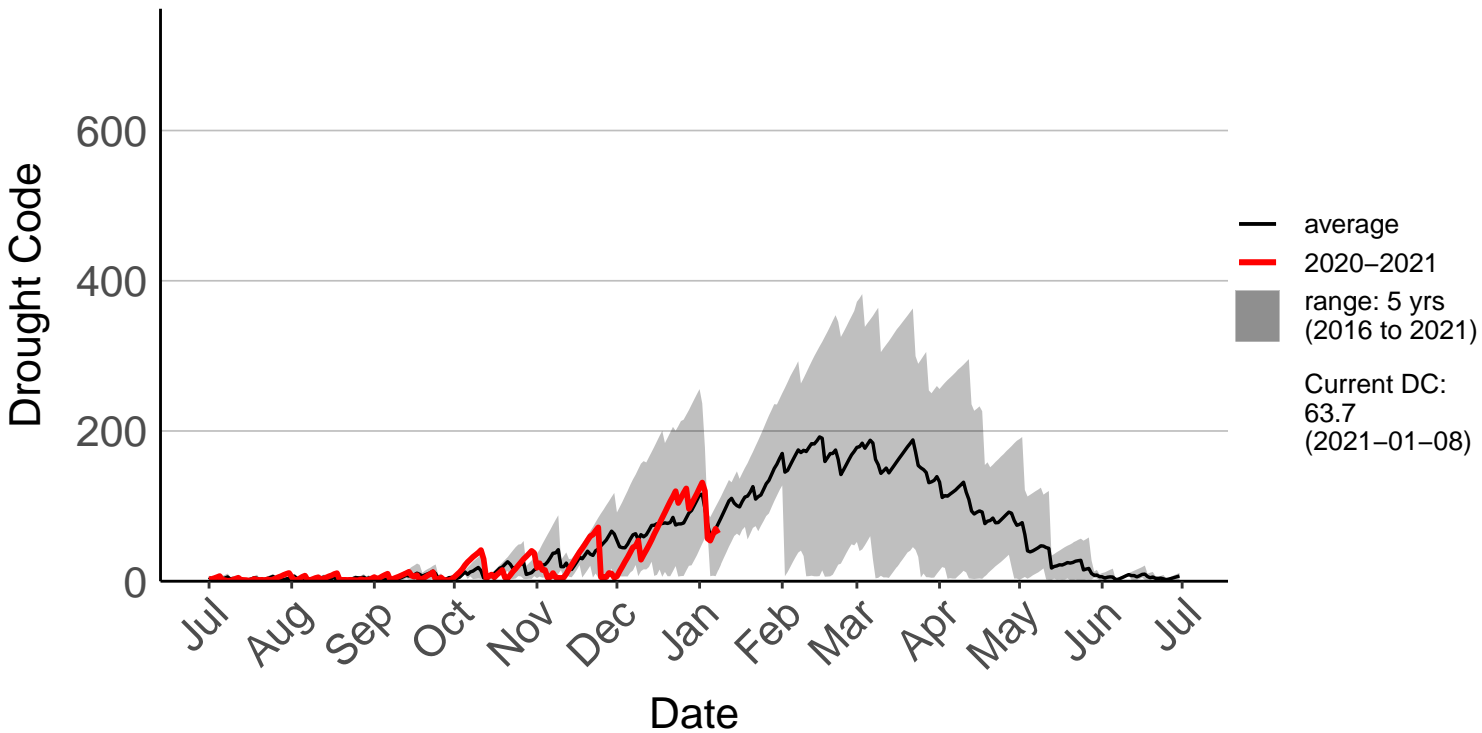

Galatea Raws

Kawerau Raws

Minden Raws

Opotiki Raws

Rotoehu Raws

Rotorua Aero Aws

Rotorua Raws

Tauranga Aero SYNOP

Tauranga Raws

Te Puke Ews

TECT All Terrain Park Raws

Waihau Bay Raws

Waihi Beach Raws

Waimana Raws

Whakatane Aero Aws

Whakatane Raws