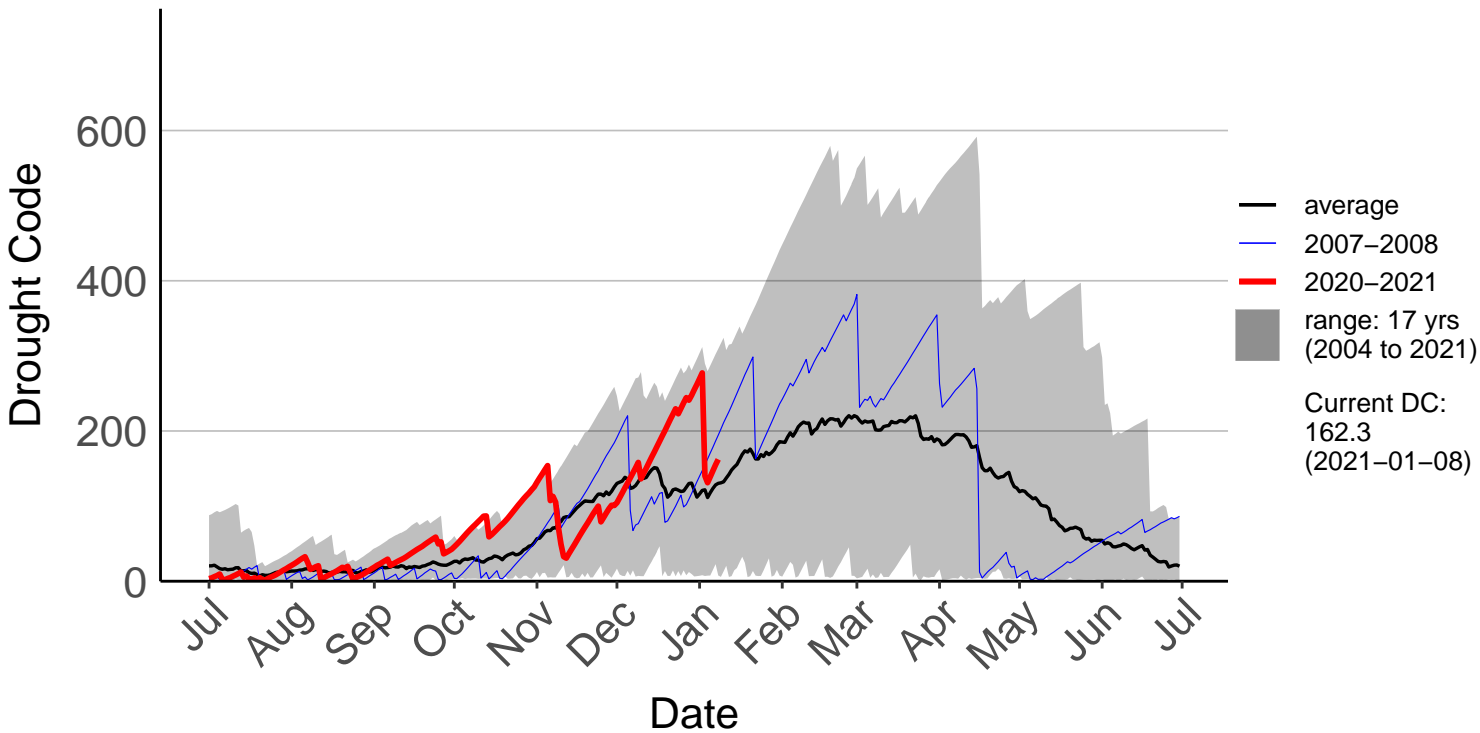

Galatea Raws

Kawerau Raws

Minden Raws

Opotiki Raws

Rotoehu Raws

Rotorua Aero Aws

Rotorua Raws

Tauranga Aero SYNOP

Tauranga Raws

Te Puke Ews

TECT All Terrain Park Raws

Waihau Bay Raws

Waihi Beach Raws

Waimana Raws

Whakatane Aero Aws

Whakatane Raws