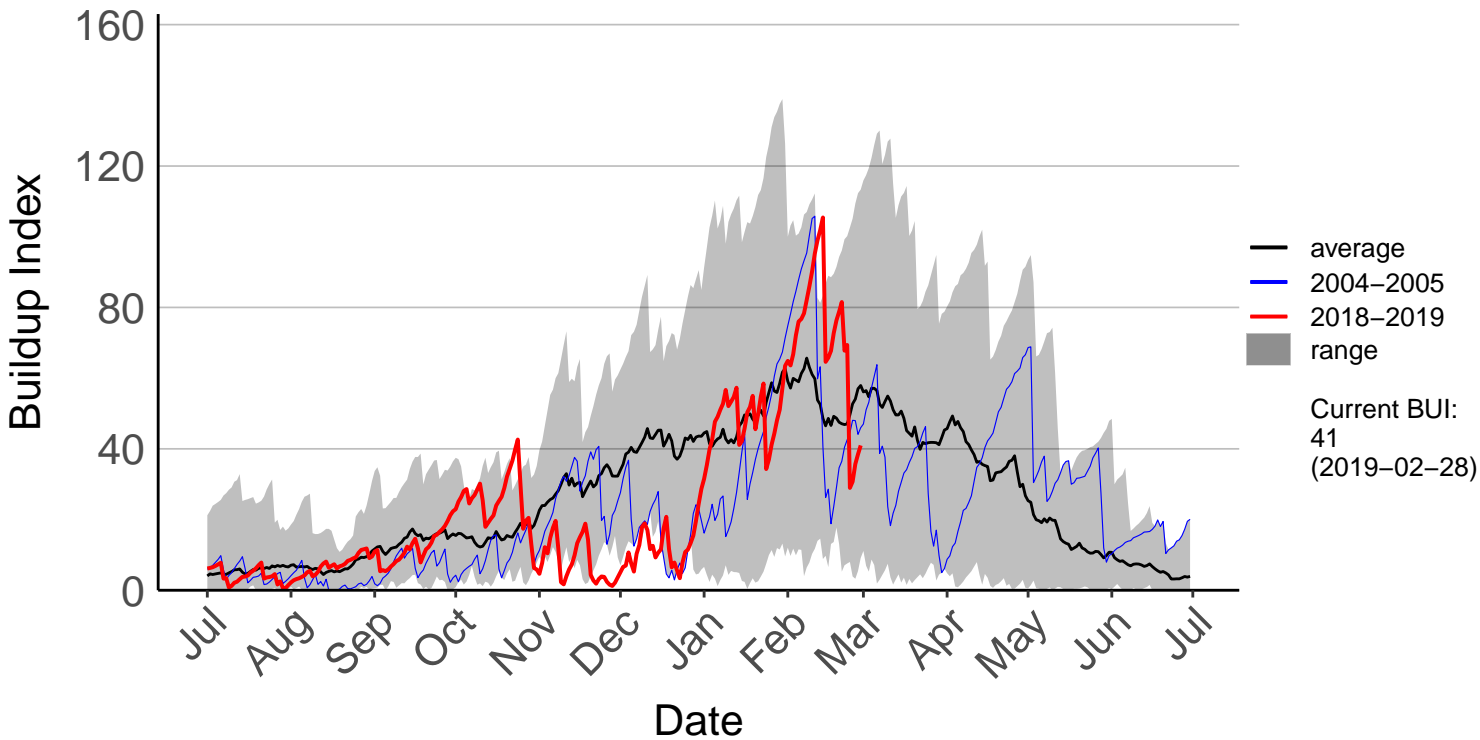

Hakaterere Raws