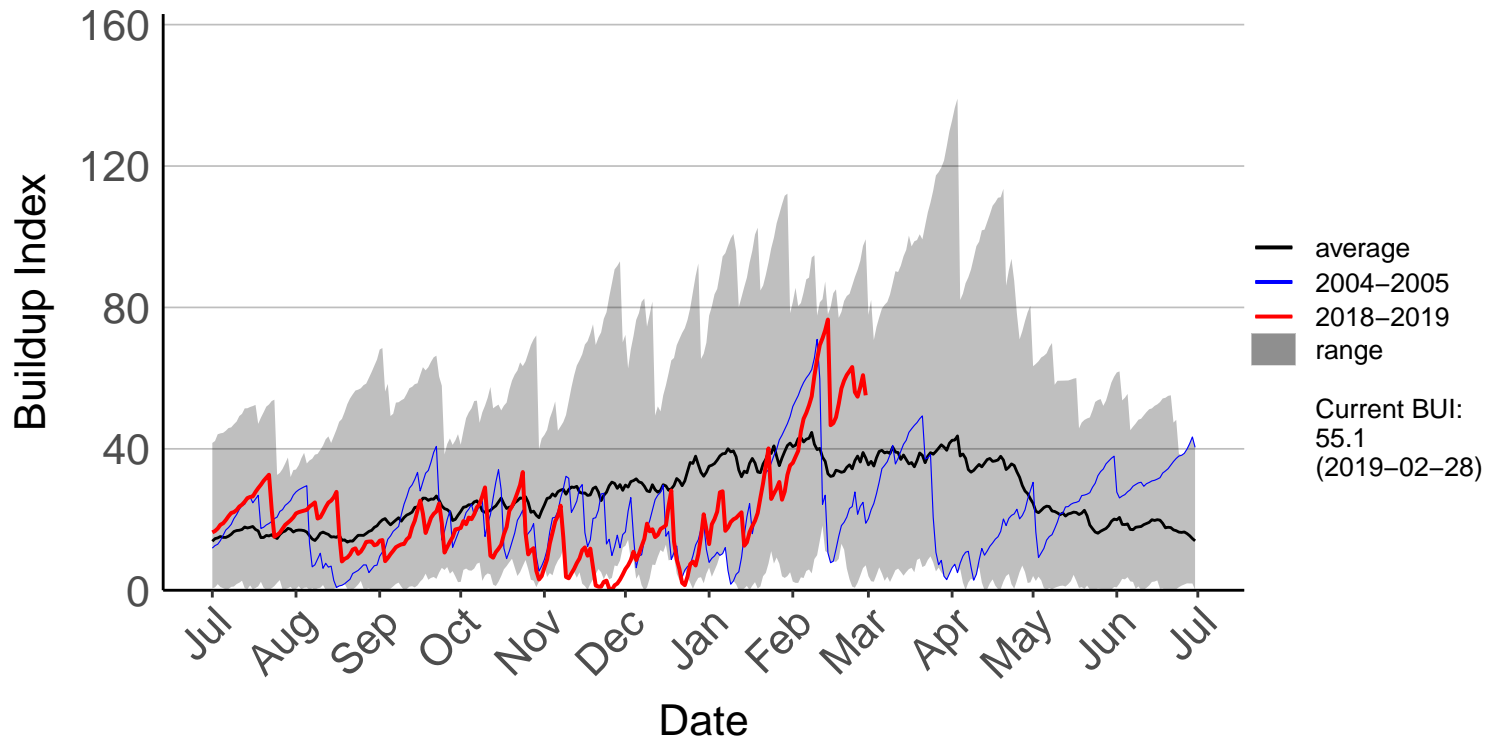

Waihaorunga Raws