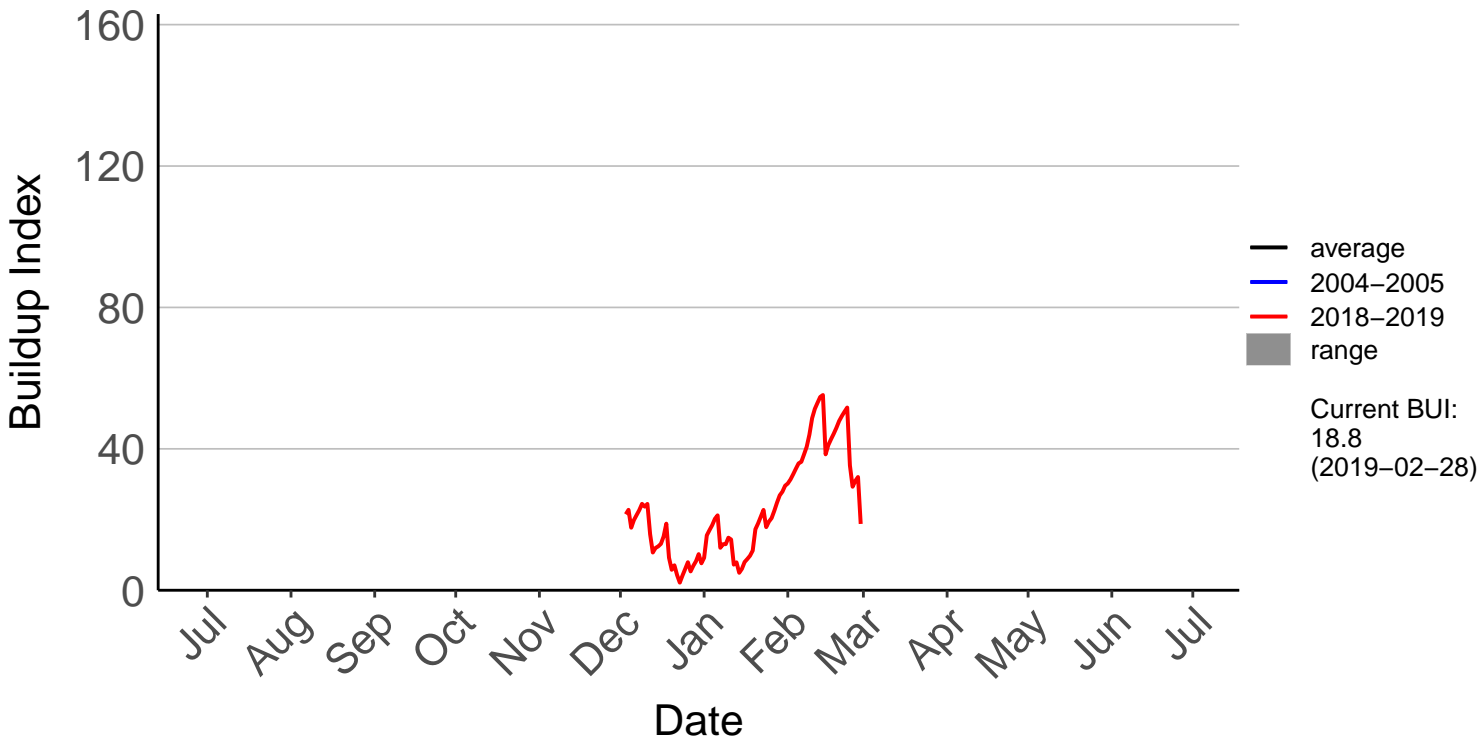

Waimate Coastal Raws