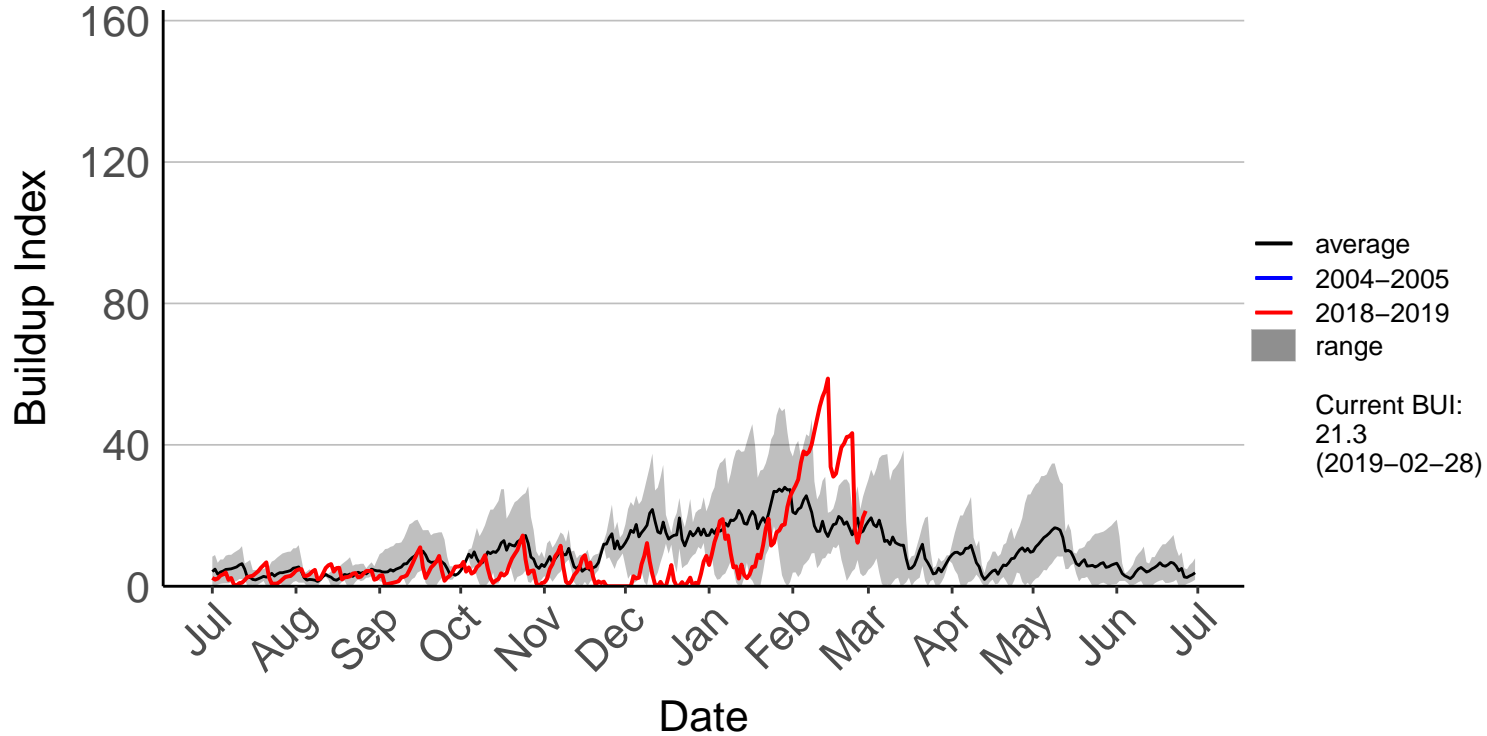

Clayton Raws