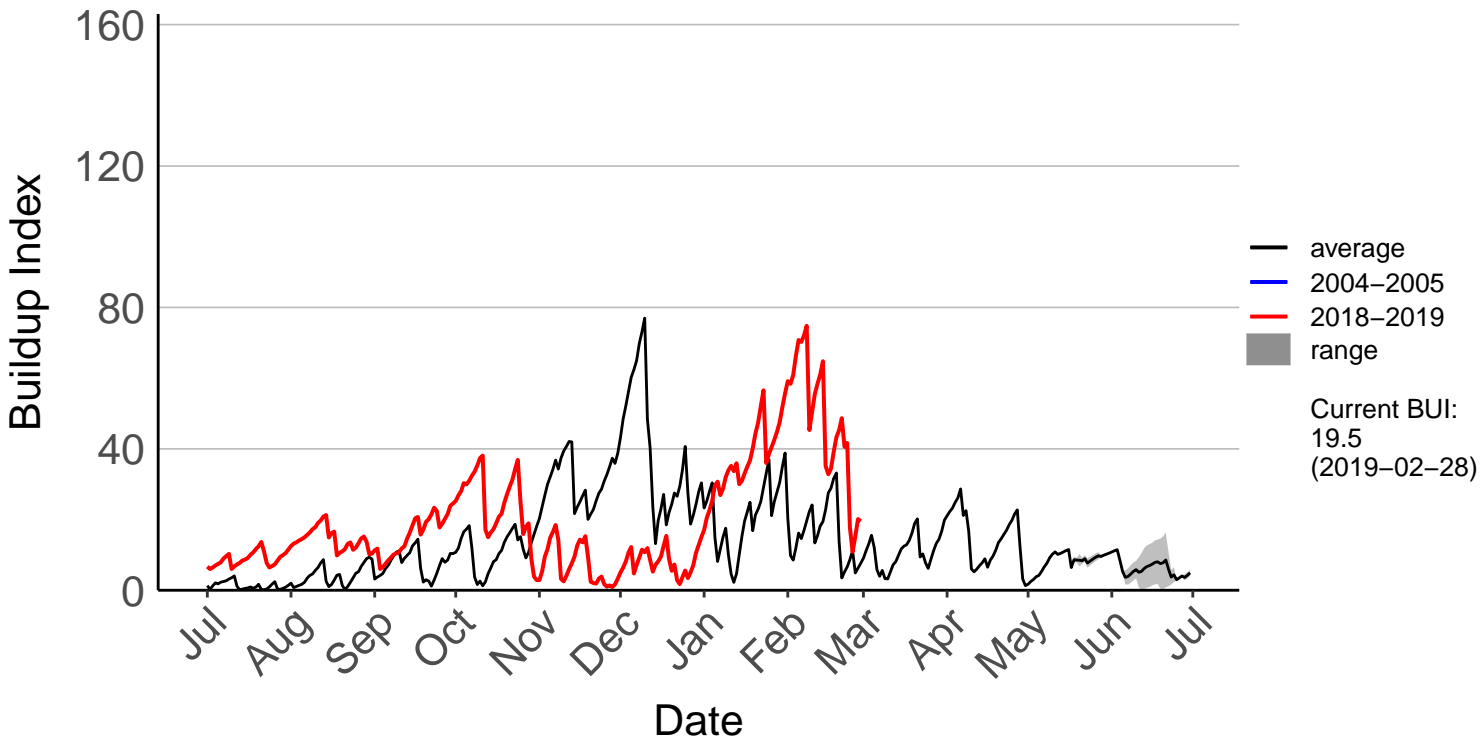

Ashburton Plains 2 Raws