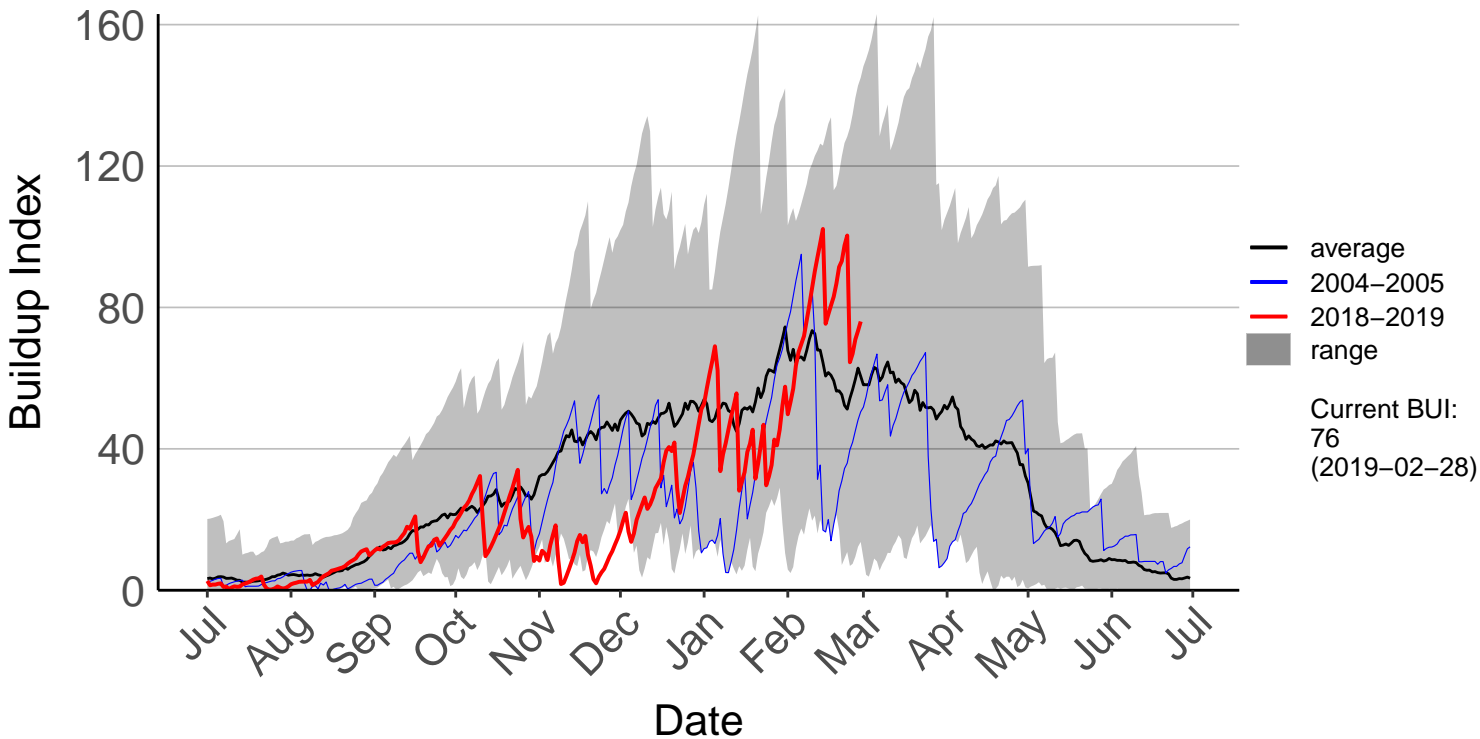

Pukaki Aero Raws