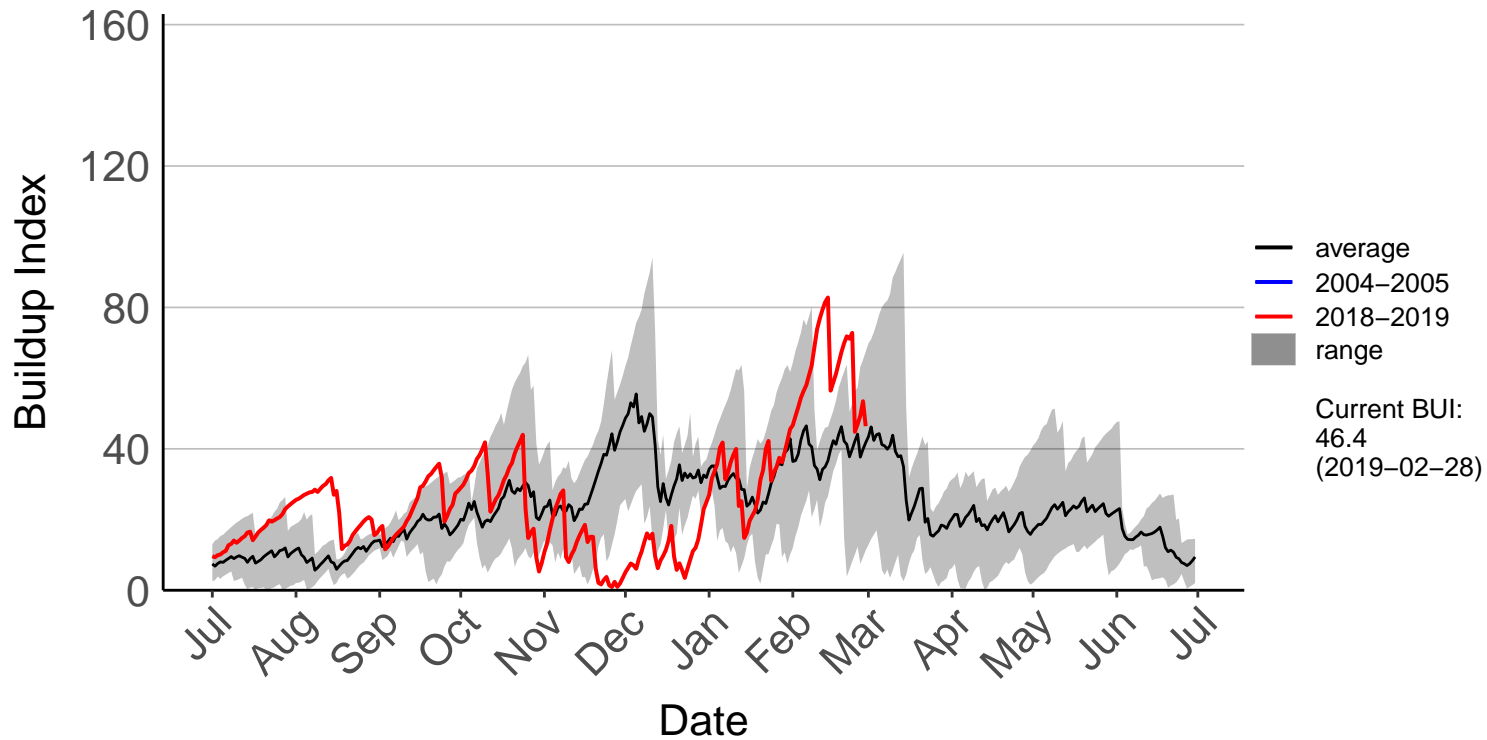

Timaru Coastal Raws